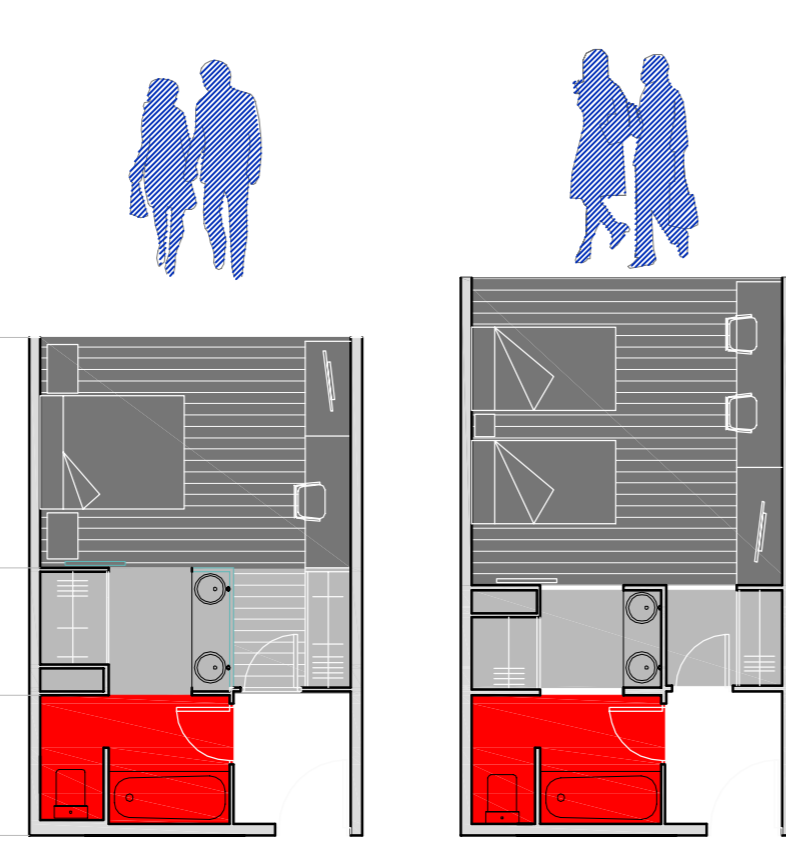

### Habitacions tipus PAS

DESCANSAR  
RENTAR-SE  
RELACIONAR-SE  
ENMAGATZEMAR

### Habitacions tipus DOBLE

DESCANSAR  
VESTIR-SE  
RENTAR-SE

### Habitacions tipus VISTES

VESTIR-SE  
RENTAR-SE

### Habitacions tipus ADAPTADES

1. Revestiment de fusta gris fosc-negre encolat.
2. Paviment de parquet flotant amb doble rastrellat de fusta color gris fosc-negre
3. Paviment de gress antilliscant 60x60 color blanc mate.
4. Enva format a base de dos vidres translúcids colorejats blanc, amb il·luminació interior a base de leds
5. Porta corredera amb guies a la part superior de vidre translúcid colorejat en massa color blanc.
6. Tauleta-banc de fusta massissa color gris fosc-negre
7. Envà de 15 cm format a base de doble placa de cartró guix i aïllament acústic a l'interior.
8. Porta de fusta massissa.
9. Cambra per al pas d'instal·lacions, registrable
10. Tauleta formada a base de dos vidres translúcids colorejats blanc, amb il·luminació interior a base de leds