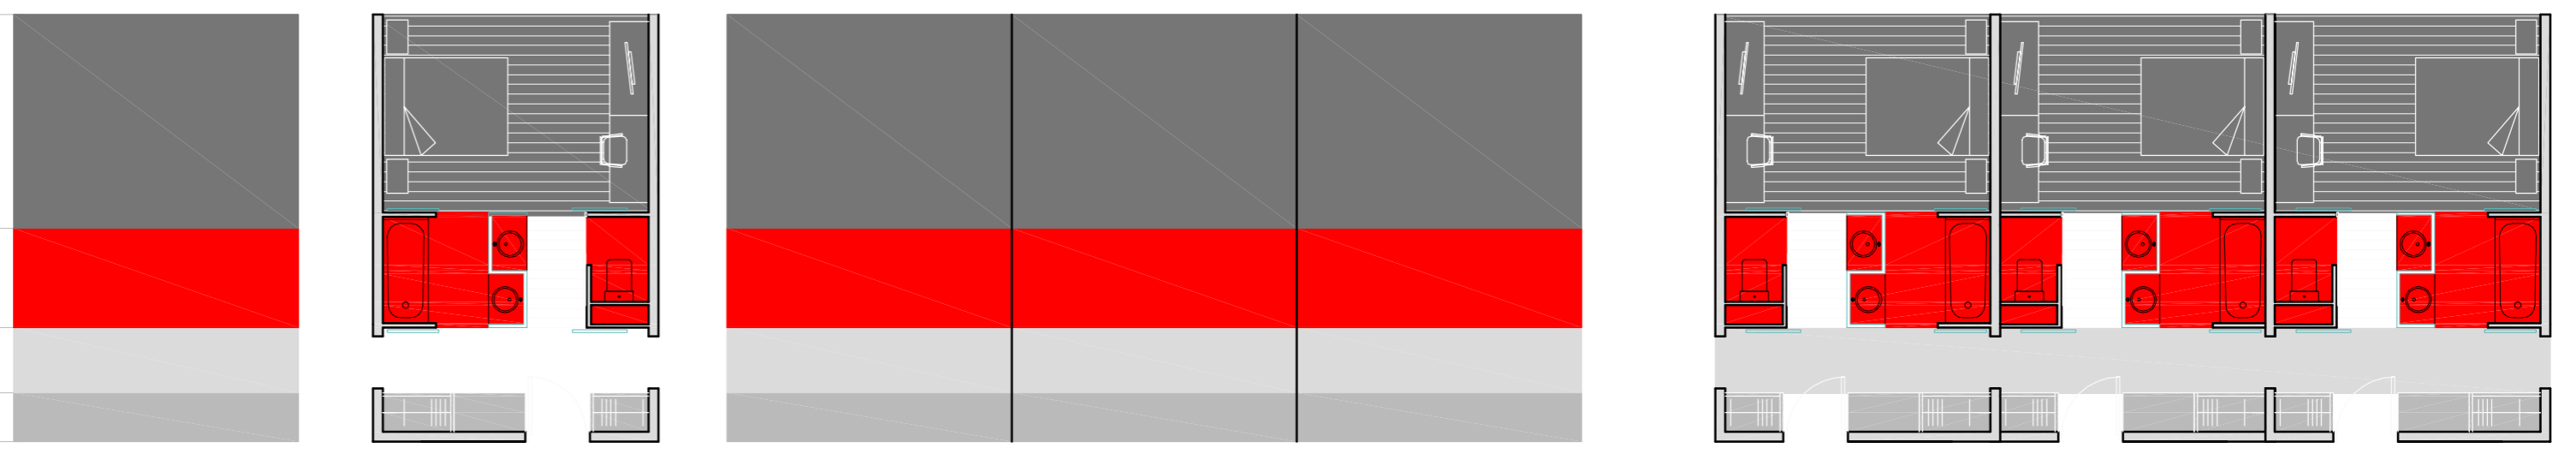

### Habitacions tipus PAS

DESCANSAR  
RENTAR-SE  
RELACIONAR-SE  
ENMAGATZEMAR

### Habitacions tipus DOBLE

DESCANSAR  
VESTIR-SE  
RENTAR-SE

### Habitacions tipus ADAPTADES

1. Revestiment de fusta gris fosc-negre encolat.
2. Paviment de parquet flotant amb doble rastrellat de fusta color gris fosc-negre
3. Paviment de gress antilliscant 60x60 color blanc mate.
4. Enva format a base de dos vidres translúcids colorejats blanc, amb il·luminació interior a base de leds
5. Porta corredera amb guies a la part superior de vidre translúcid colorejat en massa color blanc.
6. Tauleta-banc de fusta massissa color gris fosc-negre
7. Envà de 15 cm format a base de doble placa de cartró guix i aïllament acústic a l'interior.
8. Porta de fusta massissa.
9. Cambra per al pas d'instal·lacions, registrable
10. Tauleta formada a base de dos vidres translúcids colorejats blanc, amb il·luminació interior a base de leds