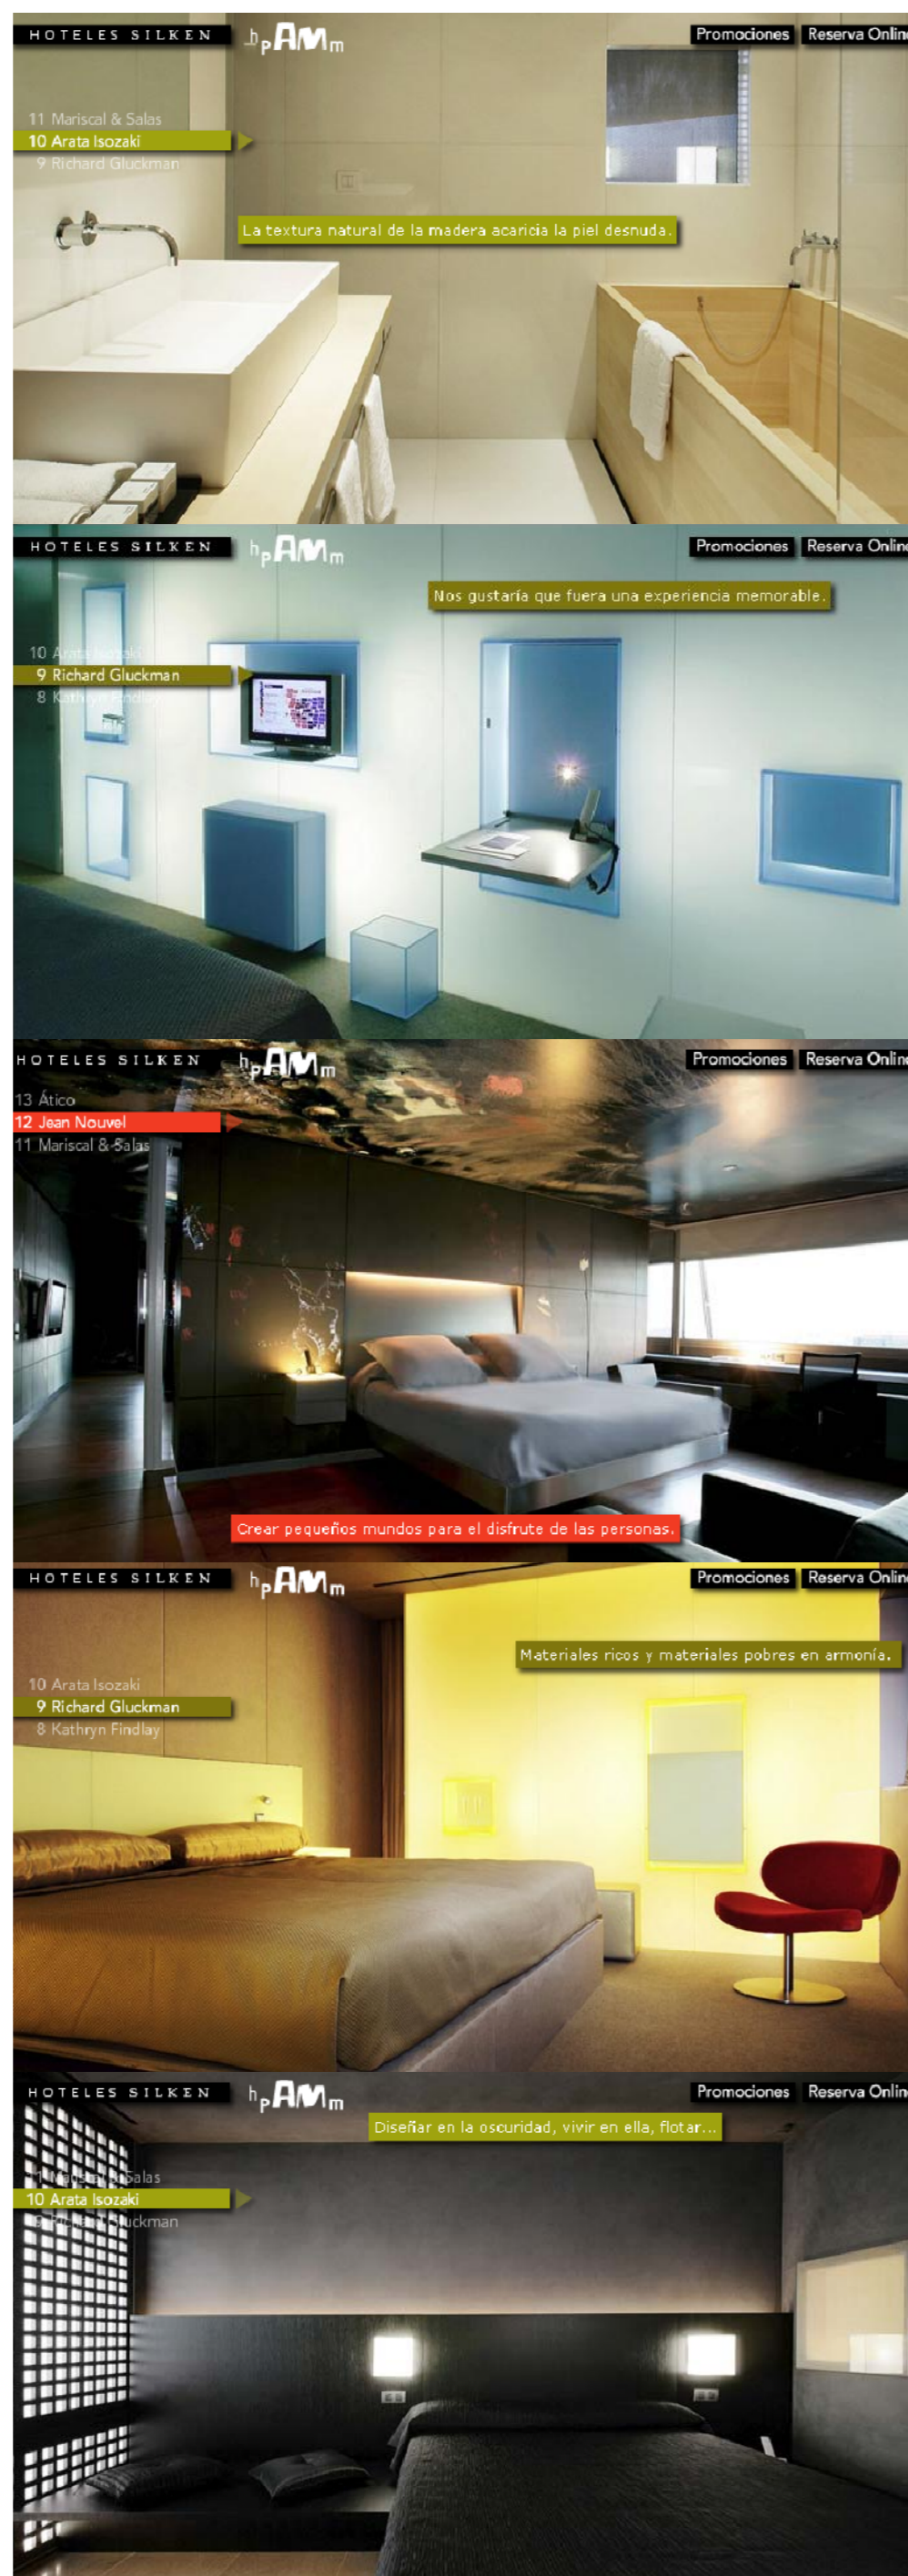

### Habitacions tipus ADAPTADES

1. Revestiment de fusta gris fosc-negre encolat.
2. Paviment de parquet flotant amb doble rastrellat de fusta color gris fosc-negre
3. Paviment de gress antilliscant 60x60 color blanc mate.
4. Enva format a base de dos vidres translúcids colorejats blanc, amb il·luminació interior a base de leds
5. Porta corredera amb guies a la part superior de vidre translúcid colorejat en massa color blanc.
6. Tauleta-banc de fusta massissa color gris fosc-negre
7. Envà de 15 cm format a base de doble placa de cartró guix i aïllament acústic a l'interior.
8. Porta de fusta massissa.
9. Cambra per al pas d'instal·lacions, registrable
10. Tauleta formada a base de dos vidres translúcids colorejats blanc, amb il·luminació interior a base de leds