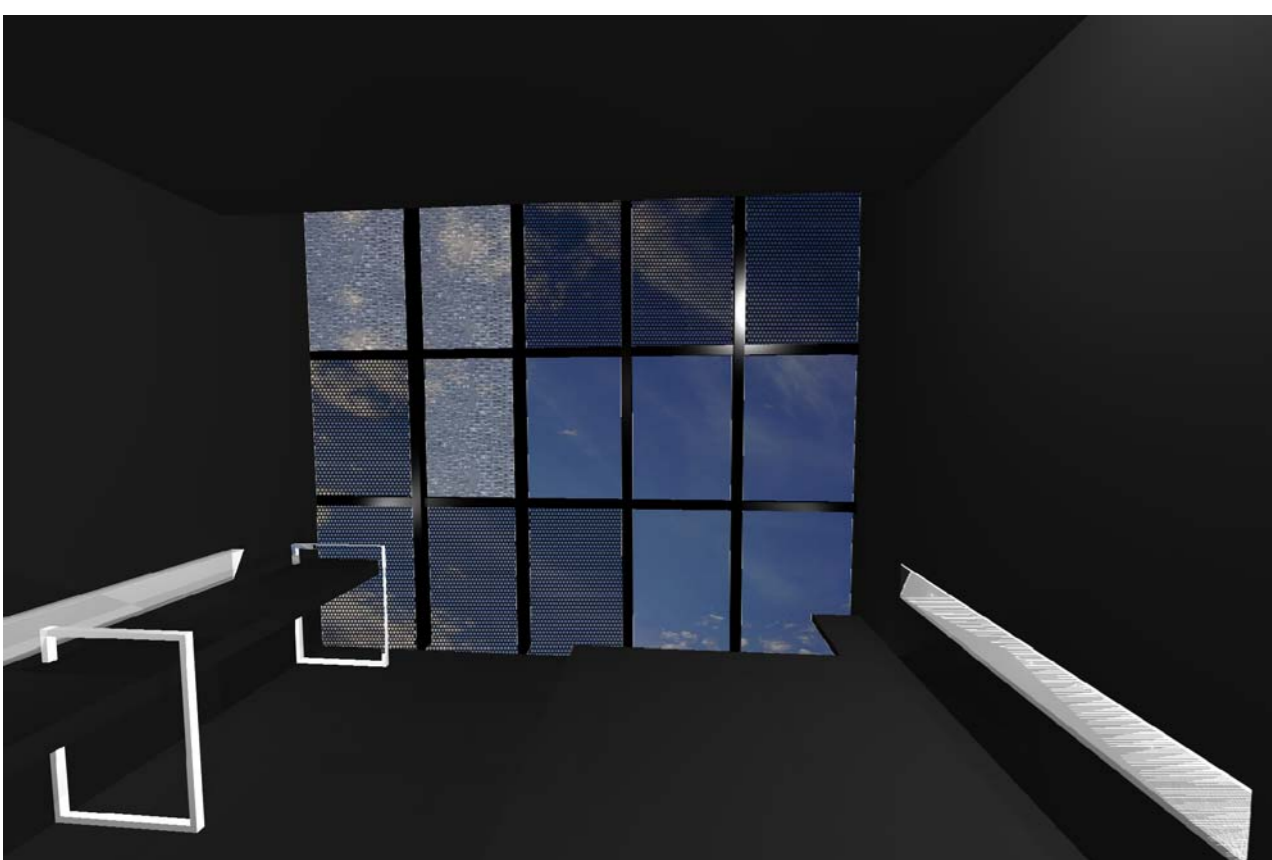

### Habitacions tipus ADAPTADES

1. Revestiment de fusta gris fosc-negre encolat.
2. Paviment de parquet flotant amb doble rastrellat de fusta color gris fosc-negre
3. Paviment de gress antilliscant 60x60 color blanc mate.
4. Enva format a base de dos vidres translúcids colorejats blanc, amb il·luminació interior a base de leds
5. Porta corredera amb guies a la part superior de vidre translúcid colorejat en massa color blanc.
6. Tauleta-banc de fusta massissa color gris fosc-negre
7. Envà de 15 cm format a base de doble placa de cartró guix i aïllament acústic a l'interior.
8. Porta de fusta massissa.
9. Cambra per al pas d'instal·lacions, registrable
10. Tauleta formada a base de dos vidres translúcids colorejats blanc, amb il·luminació interior a base de leds