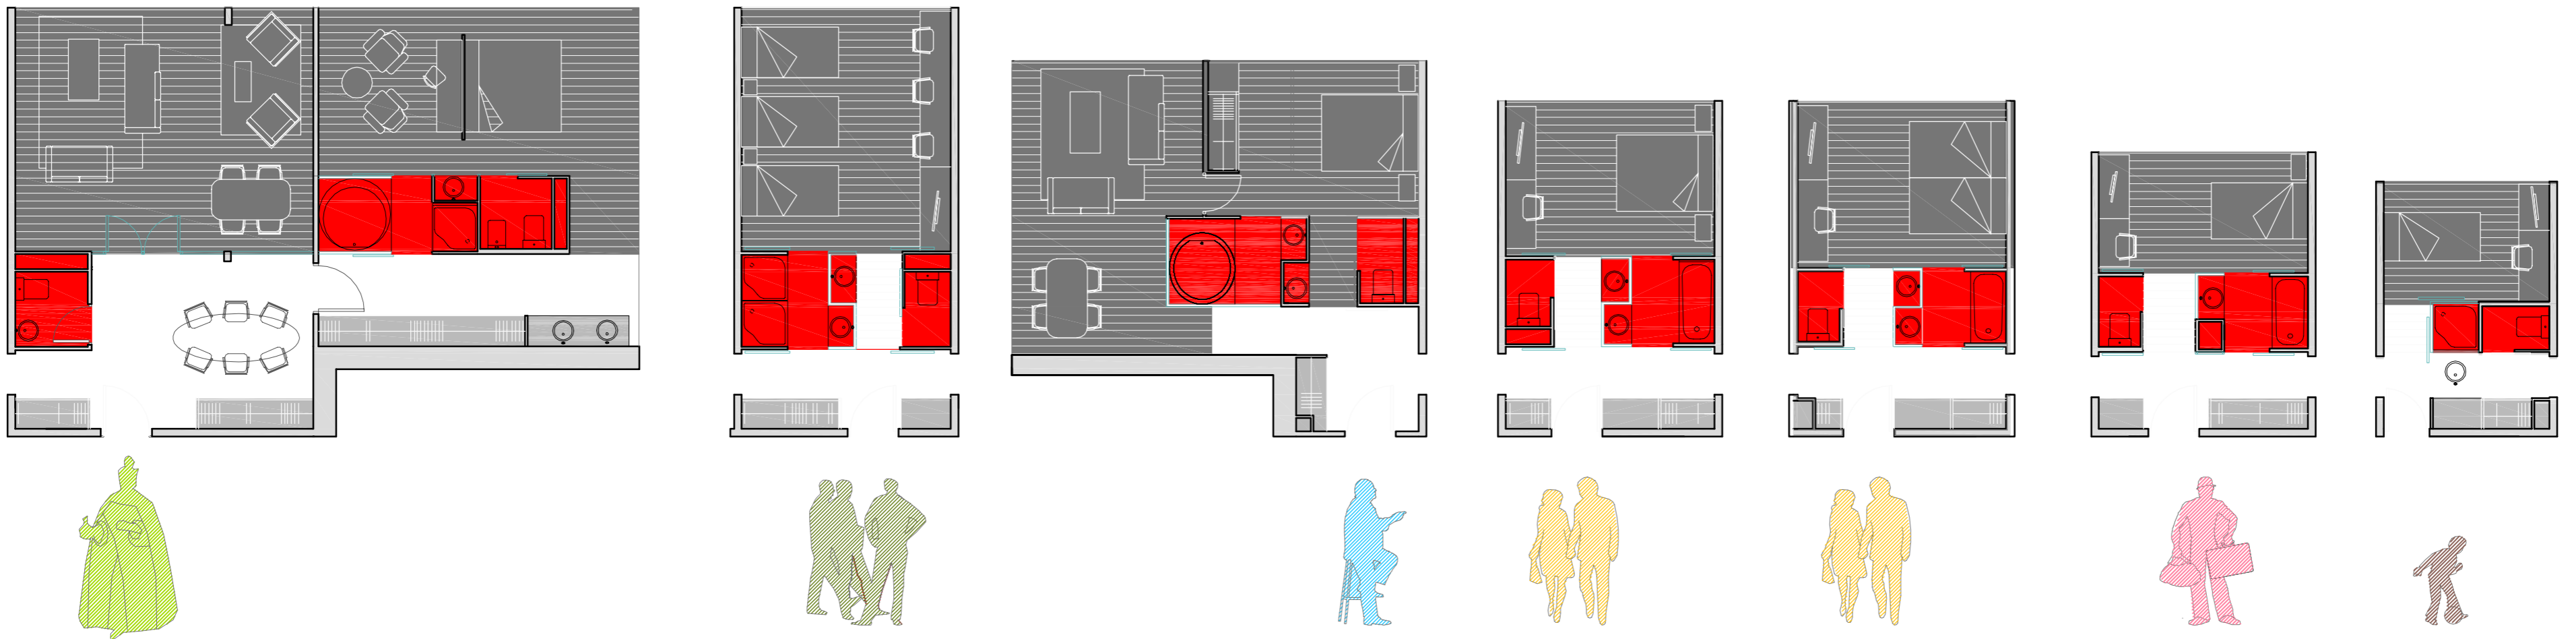

### Habitacions tipus DOBLE

DESCANSAR  
VESTIR-SE  
RENTAR-SE

### Habitacions tipus VISTES

VESTIR-SE  
RENTAR-SE

### Habitacions tipus ADAPTADES

1. Revestiment de fusta gris fosc-negre encolat.
2. Paviment de parquet flotant amb doble rastrellat de fusta color gris fosc-negre
3. Paviment de gress antilliscant 60x60 color blanc mate.
4. Enva format a base de dos vidres translúcids colorejats blanc, amb il·luminació interior a base de leds
5. Porta corredera amb guies a la part superior de vidre translúcid colorejat en massa color blanc.
6. Tauleta-banc de fusta massissa color gris fosc-negre
7. Envà de 15 cm format a base de doble placa de cartró guix i aïllament acústic a l'interior.
8. Porta de fusta massissa.
9. Cambra per al pas d'instal·lacions, registrable
10. Tauleta formada a base de dos vidres translúcids colorejats blanc, amb il·luminació interior a base de leds