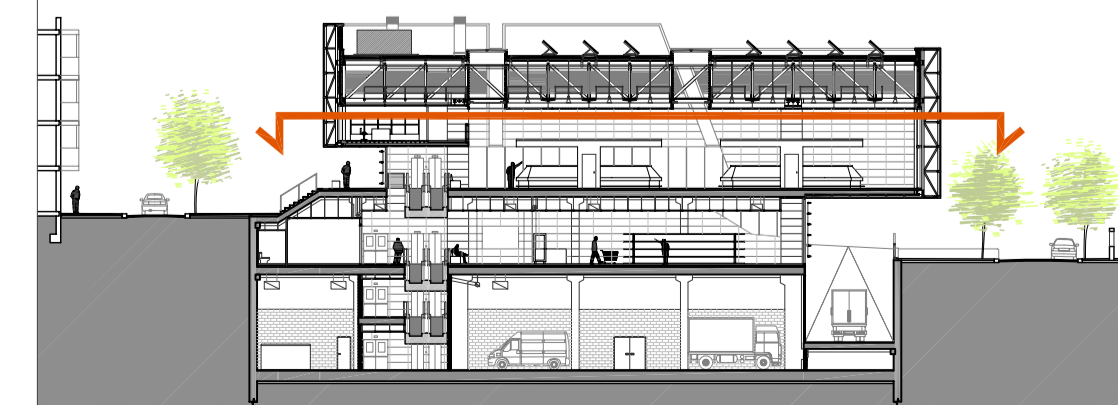

I.E.S.

merc
municipal
de **campoamor**
sabadell

Peces i superfícies útils

① Sala de reunions	55 m ²
② Oficina direcció mercat	19 m ²
③ Oficina administració mercat	19 m ²
④ Oficina direcció supermercat	19 m ²
⑤ Oficina administració supermercat	19 m ²
⑥ Oficina de seguretat i control	59 m ²
⑦ Servels per personal	12 m ²
⑧ Climatitzadora autònoma restaurant i bar	10 m ²

E.T.S.A.V. / P.F.C.
juliol 2007

Òscar Salvadó Castro / Tutor: Toni Tribó

planta cota 156,15
escala: 1/150

a7