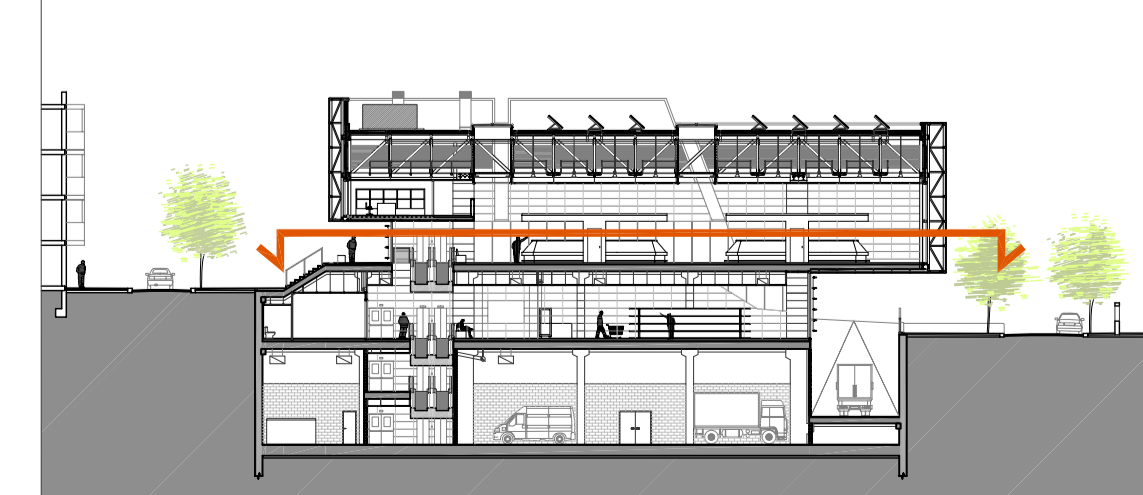

I.E.S.

**mercat
municipal
de campoamor
sabadell**

Peces i superfícies útils	
① Mercat	1185 m ²
② Parada nº1	19 m ²
③ Parada nº2	19 m ²
④ Parada nº3	19 m ²
⑤ Parada nº4	19 m ²
⑥ Parada nº5	19 m ²
⑦ Parada nº6	19 m ²
⑧ Parada nº7	19 m ²
⑨ Parada nº8	19 m ²
⑩ Parada nº9	19 m ²
⑪ Parada nº10	19 m ²
⑫ Parada nº11	19 m ²
⑬ Parada nº12	19 m ²
⑭ Parada nº13	19 m ²
⑮ Parada nº14	19 m ²
⑯ Parada nº15	19 m ²
⑰ Parada nº16	19 m ²
⑱ Mostrador degustacions	15 m ²
⑲ Mostrador atenció al client	15 m ²
⑳ Escala sortida d'emergència (sortida c/ Feljoo)	12 m ²
㉑ Escala sortida d'emergència (sortida c/ Feljoo)	12 m ²
㉒ Entrada de producte - muntacàrregues	12 m ²
㉓ Bar - Cafeteria	145 m ²
㉔ Servels (dones)	7 m ²
㉕ Servels (homes)	7 m ²
㉖ Magatzem bar - cafeteria	25 m ²
㉗ Cuina bar- cafeteria	15 m ²

E.T.S.A.V. / P.F.C.
juliol 2007

Oscar Salvadó Castro / Tutor: Toni Tribó

planta cota 153,00
escala: 1/150