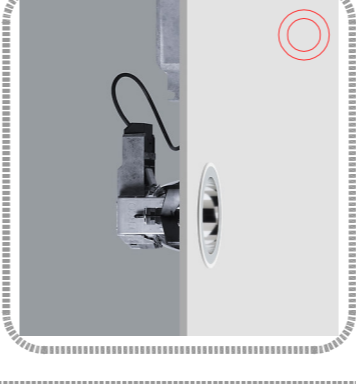

planta +22.00

planta +29.00

legenda il·luminació

Lightcast Luminàries empotrables en el sostre  
Lightcast Downlight  
per a làmpades fluorescents compactes TC-D  
Làmpada: 2x TC-DEL Làmpada fluorescent compacte  
Potència: 2x26 W  
Flux lluminós: 3500 lm  
RE 1-10V  
22126.000 RE 1-10V color de reflector: platejat

Luminàries empotrables en el sostre Downlights CLC  
per a làmpades fluorescents compactes i làmpades halògenes de baix voltatge  
Làmpada: 2xTC-DEL Làmpada fluorescent compacte  
Potència: 2x26 W  
Flux lluminós: 3500 lm  
GR-CBC51 Làmpada halògena reflectora de baix voltatge  
Potència: 35 W  
88286.000 RE DALI color de reflector: platejat metàl·lic

Lightcast Luminàries empotrables en el sostre  
Lightcast Downlight de doble foc integrat en el sostre  
per a làmpades halògenes de baix voltatge  
Làmpada: QT12-ax Làmpada halògena de baix voltatge  
Potència: 100 W  
Flux lluminós: 2200 lm  
22401.000 color de reflector: platejat

Luminària empotrable en el sostre  
Sím Downlight  
amb junta varychione per a làmpades halògenes de baix voltatge  
Làmpada: LED Dicode lluminós  
Potència: 1 W  
QT11 2-ax Làmpada halògena de baix voltatge  
Potència: 50 W  
Flux lluminós: 950 lm