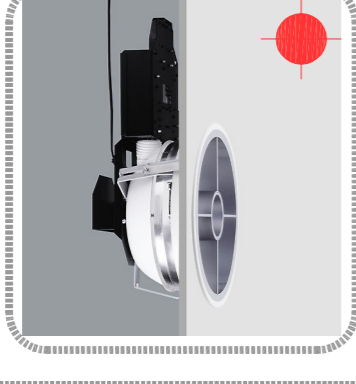

planta +22.00

planta +29.00

legenda il·luminació

Lightcast Luminàries empotrables en el sostre  
Lightcast Downlight  
per a làmpades fluorescents compactes TC-D  
Làmpada: 2x TC-DEL Làmpada fluorescent compacte  
Potència: 2x26 W  
Flux lluminós: 3500 lm  
RE 1-10V  
22126.000 RE 1-10V color de reflector: platejat

Luminàries empotrables en el sostre Downlights CLC  
per a làmpades fluorescents compactes i làmpades halògenes de baix voltatge  
Làmpada: 2xTC-DEL Làmpada fluorescent compacte  
Potència: 2x26 W  
Flux lluminós: 3500 lm  
GR-CBC51 Làmpada halògena reflectora de baix voltatge  
Potència: 35 W  
88286.000 RE DALI color de reflector: platejat metàl·lic

Lightcast Luminàries empotrables en el sostre  
Lightcast Downlight de doble foc integrat en el sostre  
per a làmpades halògenes de baix voltatge  
Làmpada: QT12-ax Làmpada halògena de baix voltatge  
Potència: 100 W  
Flux lluminós: 2200 lm  
22401.000 color de reflector: platejat

Luminària empotrable en el sostre  
Sím Downlight  
amb junta varychione per a làmpades halògenes de baix voltatge  
Làmpada: LED Dicode lluminós  
Potència: 1 W  
QT11 2-ax Làmpada halògena de baix voltatge  
Potència: 50 W  
Flux lluminós: 950 lm