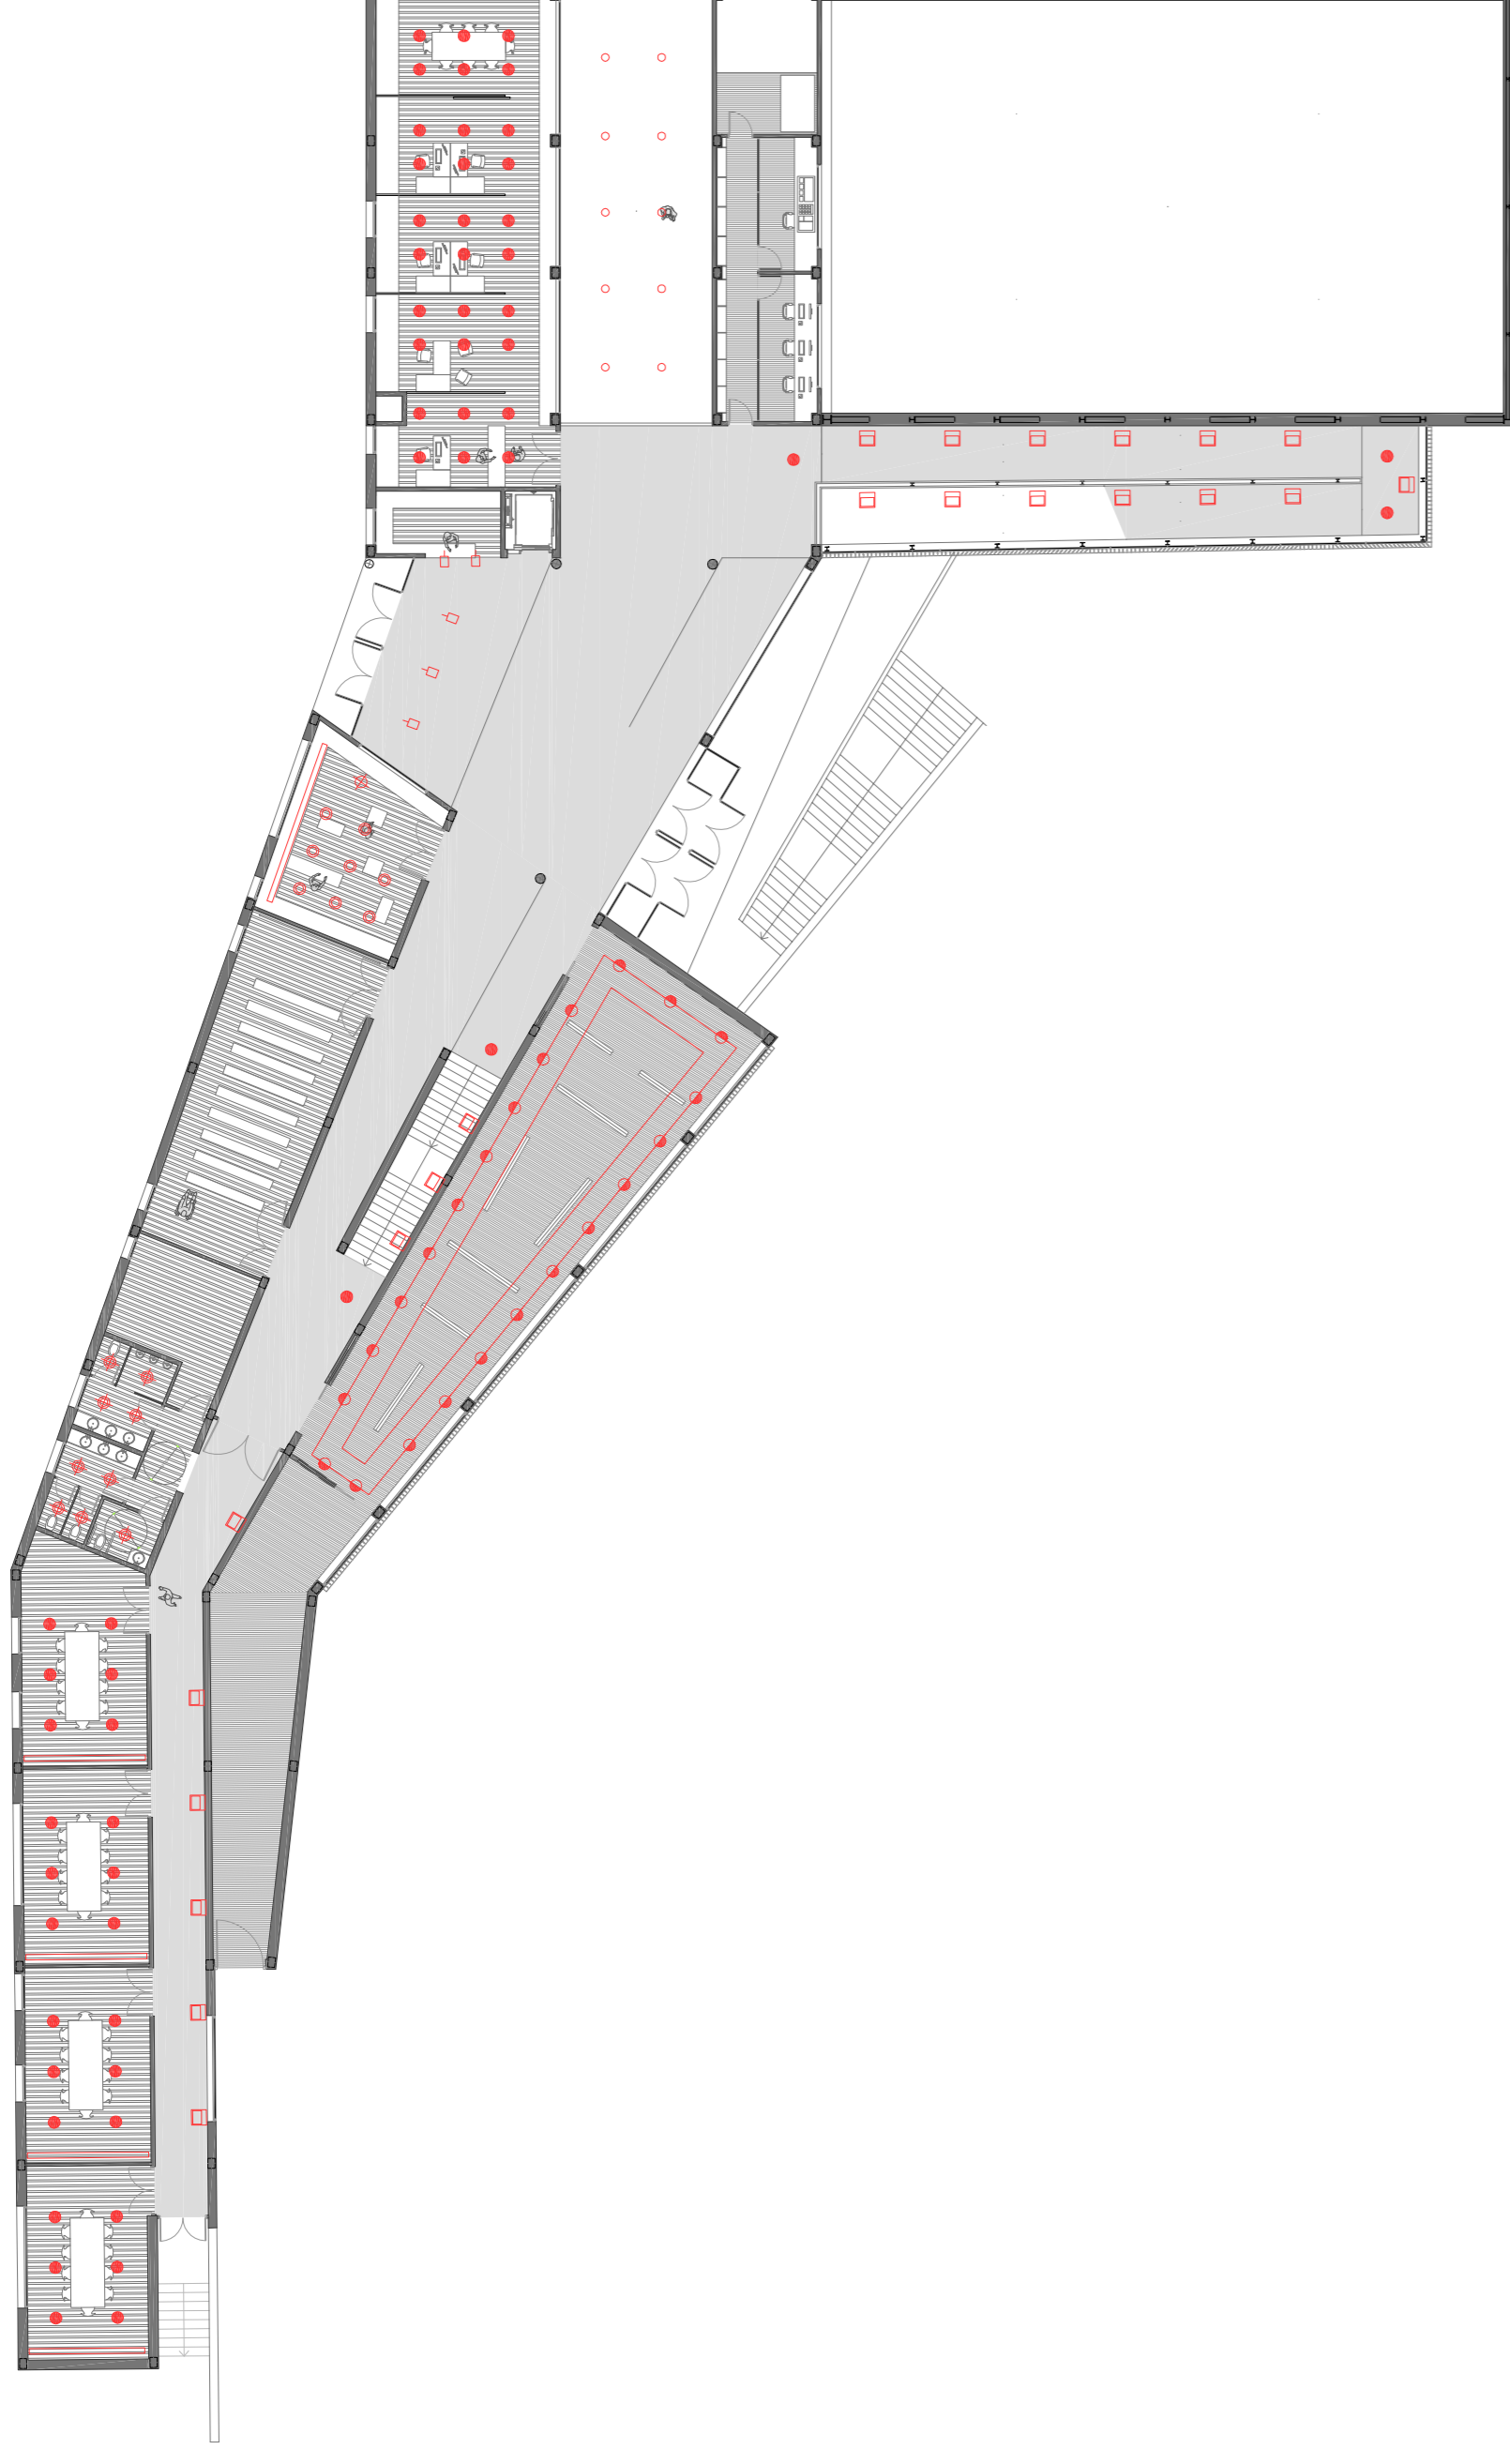

planta +22.00

planta +29.00

legenda il·luminació

Lightcast Luminàries empotrables en el sostre  
Lightcast Downlight  
per a làmpades fluorescents compactes TC-D  
Làmpada: 2x TC-DEL Làmpada fluorescent compacte  
Potència: 2x26 W  
Flux lluminós: 3500 lm  
RE 1-10V  
22126.000 RE 1-10V color de reflector: platejat

Luminàries empotrables en el sostre Downlights CLC  
per a làmpades fluorescents compactes i làmpades halògenes de baix voltatge  
Làmpada: 2xTC-DEL Làmpada fluorescent compacte  
Potència: 2x26 W  
Flux lluminós: 3500 lm  
GR-CBC51 Làmpada halògena reflectora de baix voltatge  
Potència: 35 W  
88286.000 RE DALI color de reflector: platejat metàl·lic

Lightcast Luminàries empotrables en el sostre  
Lightcast Downlight de doble foc integrat en el sostre  
per a làmpades halògenes de baix voltatge  
Làmpada: QT12-ax Làmpada halògena de baix voltatge  
Potència: 100 W  
Flux lluminós: 2200 lm  
22401.000 color de reflector: platejat