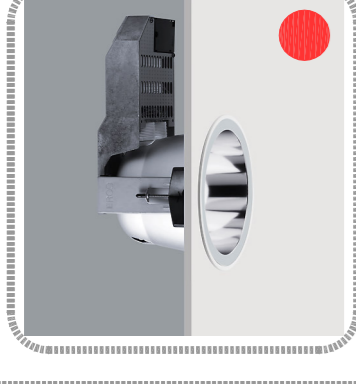

planta +22.00

planta +29.00

legenda il·luminació

Lightcast Luminàries empotrables en el sostre  
Lightcast Downlight  
per a làmpades fluorescents compactes TC-D  
Làmpada: 2x TC-DEL Làmpada fluorescent compacte  
Potència: 2x26 W  
Flux lluminós: 3500 lm  
RE 1-10V  
22126.000 RE 1-10V color de reflector: platejat

Luminàries empotrables en el sostre Downlights CLC  
per a làmpades fluorescents compactes i làmpades halògenes de baix voltatge  
Làmpada: 2xTC-DEL Làmpada fluorescent compacte  
Potència: 2x26 W  
Flux lluminós: 3500 lm  
GR-CBC51 Làmpada halògena reflectora de baix voltatge  
Potència: 35 W  
88286.000 RE DALI color de reflector: platejat metàl·lic

Lightcast Luminàries empotrables en el sostre  
Lightcast Downlight de doble foc integrat en el sostre  
per a làmpades halògenes de baix voltatge  
Làmpada: QT12-ax Làmpada halògena de baix voltatge  
Potència: 100 W  
Flux lluminós: 2200 lm  
22401.000 color de reflector: platejat

Lightcast Downlight  
per a làmpades halògenes de baix voltatge  
Làmpada: QT12-ax Làmpada halògena de baix voltatge  
Potència: 100 W  
Flux lluminós: 2200 lm  
color de reflector: platejat  
22411.000