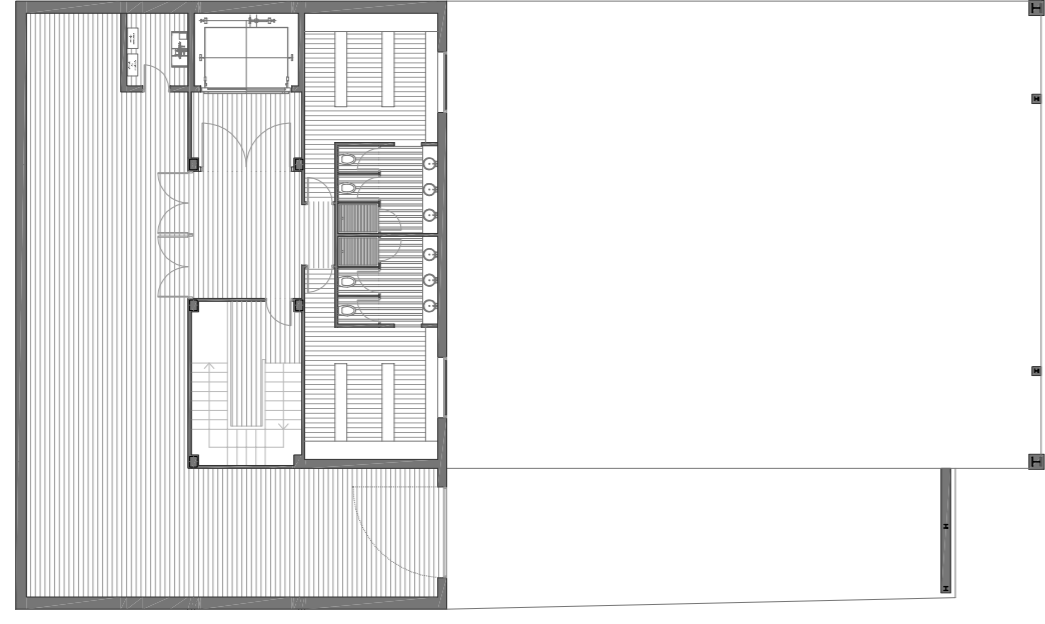

planta +22.00

planta +29.00

legenda il·luminació

Lightcast Luminàries empotrables en el sostre  
Lightcast Downlight  
per a làmpades fluorescents compactes TC-D  
Làmpada: 2x TC-DEL Làmpada fluorescent compacte  
Potència: 2x26 W  
Flux lluminós: 3500 lm  
RE 1-10V  
22126.000 RE 1-10V color de reflector: platejat

Luminàries empotrables en el sostre Downlights CLC  
per a làmpades fluorescents compactes i làmpades halògenes de baix voltatge  
Làmpada: 2xTC-DEL Làmpada fluorescent compacte  
Potència: 2x26 W  
Flux lluminós: 3500 lm  
GR-CBC51 Làmpada halògena reflectora de baix voltatge  
Potència: 35 W  
88286.000 RE DALI color de reflector: platejat metàl·lic

Lightcast Luminàries empotrables en el sostre  
Lightcast Downlight de doble foc integrat en el sostre  
per a làmpades halògenes de baix voltatge  
Làmpada: QT12-ax Làmpada halògena de baix voltatge  
Potència: 100 W  
Flux lluminós: 2200 lm  
22401.000 color de reflector: platejat