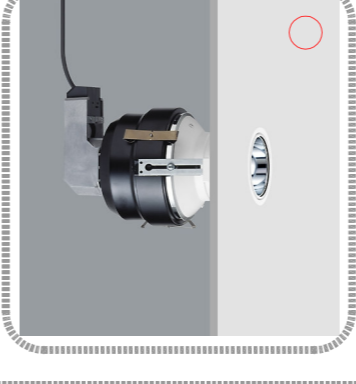

Lightcast Downlight
per a làmpades halògenes metàl·lics
Làmpada: HT-CE Làmpada halògena metàl·lics
Potència: 70 W
Flux lluminós: 6600 lm
color de reflector: platejat
RE DALI regulable
22488.000