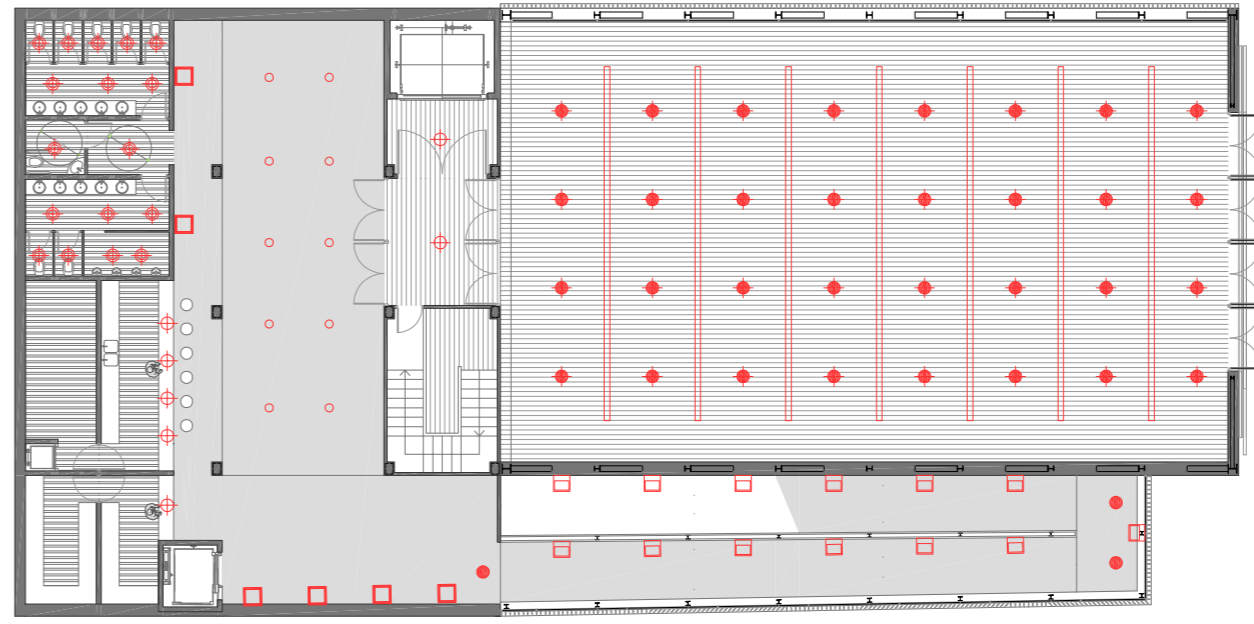

planta +26.00