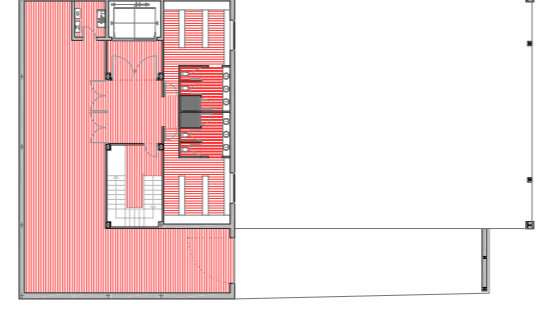

planta +22.00

planta +26.00

programa

àmbits

planta +22.00
àmbit sala polivalent

planta +26.00
àmbit sala polivalent

superfícies

planta + 22.00	superfície (m²)
magatzem sala polifuncional	133,10 m²
maquinària muntacàrregues	4,90 m²
distribuidor	17,30 m²
escala	19,45 m²
accés muntacàrregues	8,90 m²
vestidor 01	21,20 m²
bany vestidor 01	9,40 m²
vestidor 02	20,75 m²
bany vestidor 02	9,40 m²
total superfície útil	244,40 m²

planta + 26.00	superfície (m²)
sala polifuncional	350,00 m²
accés sala polifuncional	14,90 m²
accés muntacàrregues	8,90 m²
escala	11,80 m²
foyer	146,90 m²
distribuidor bany	4,85 m²
bany homes	15,00 m²
bany minusvàlids	3,50 m²
bany dones	14,70 m²
bar	15,10 m²
magatzem bar	13,70 m²
guardaroba	9,15 m²
magatzem	10,00 m²
rampa	80,10 m²
total superfície útil	698,60 m²