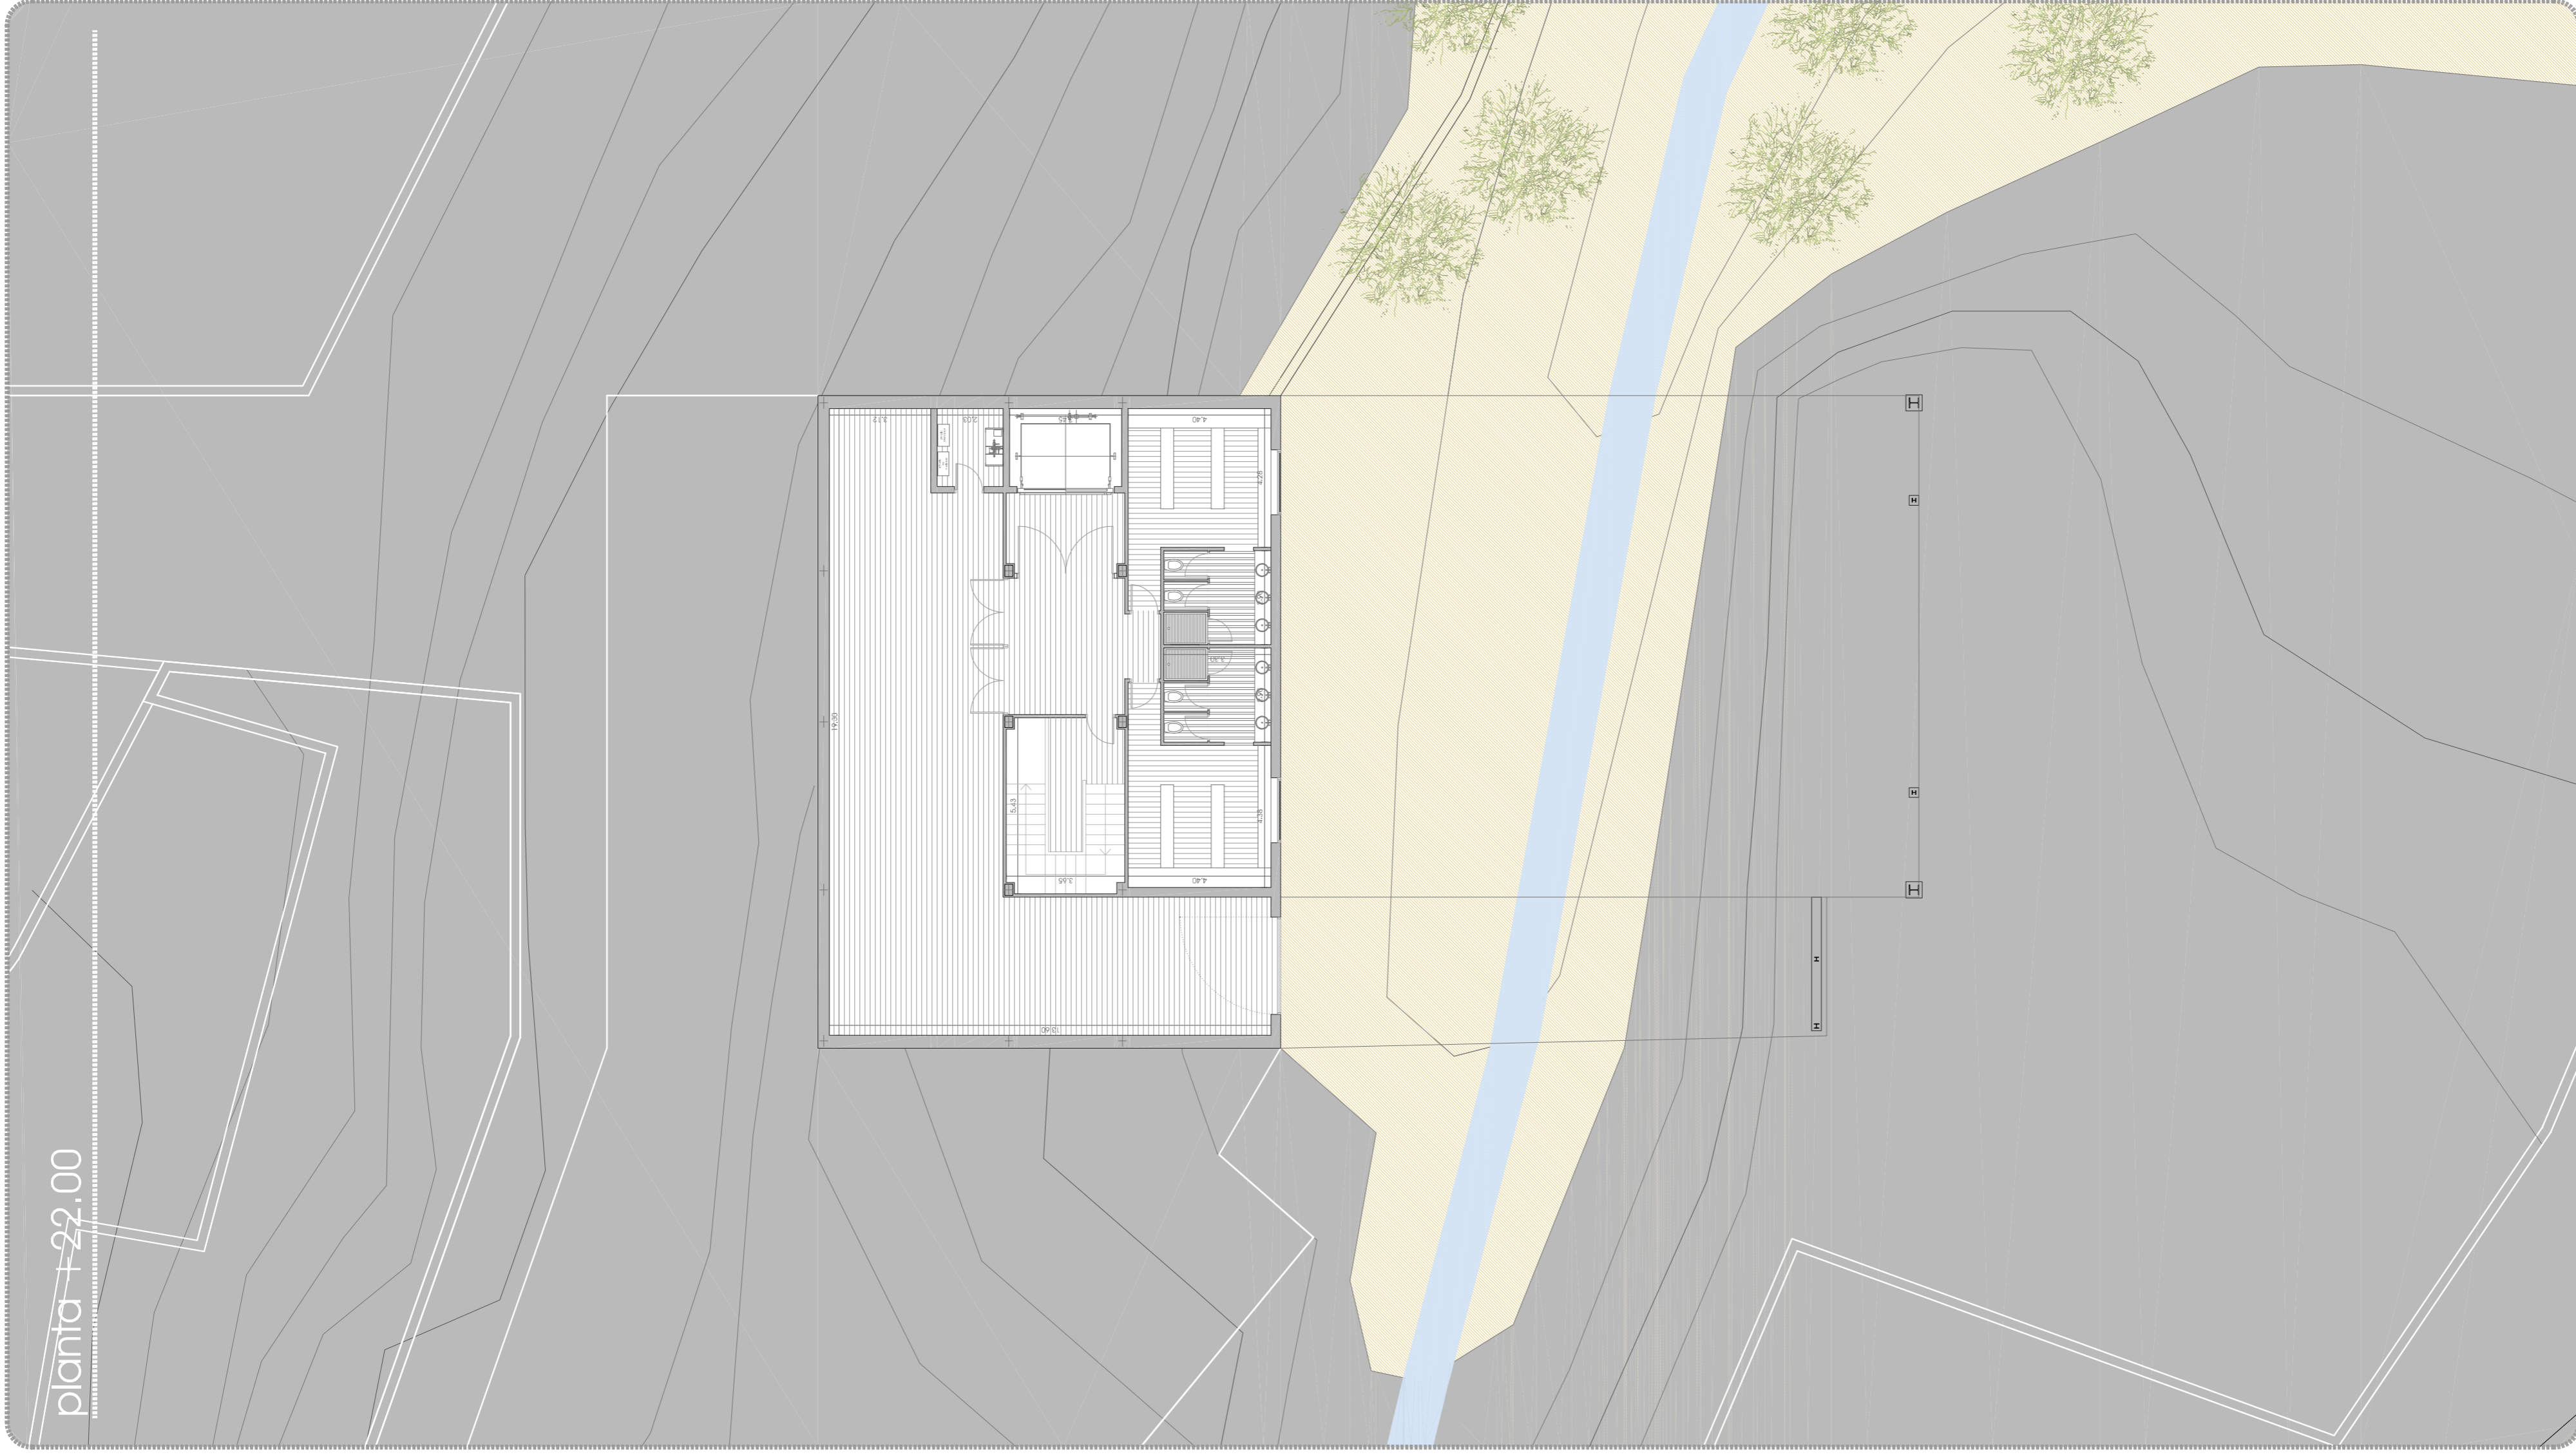

planta +22.00

planta +26.00

programa

àmbits

planta +22.00
àmbit sala polivalent

planta +26.00
àmbit sala polivalent

superfícies

planta + 22.00	superfície (m²)
magatzem sala polifuncional	133,10 m²
maquinària muntacàrregues	4,90 m²
distribuidor	17,30 m²
escala	19,45 m²
accés muntacàrregues	8,90 m²
vestidor 01	21,20 m²
bany vestidor 01	9,40 m²
vestidor 02	20,75 m²
bany vestidor 02	9,40 m²
total superfície útil	244,40 m²

planta + 26.00	superfície (m²)
sala polifuncional	350,00 m²
accés sala polifuncional	14,90 m²
accés muntacàrregues	8,90 m²
escala	11,80 m²
foyer	146,90 m²
distribuidor bany	4,85 m²
bany homes	15,00 m²
bany minusvàlids	3,50 m²
bany dones	14,70 m²
bar	15,10 m²
magatzem bar	13,70 m²
guardaroba	9,15 m²
magatzem	10,00 m²
rampa	80,10 m²
total superfície útil	698,60 m²