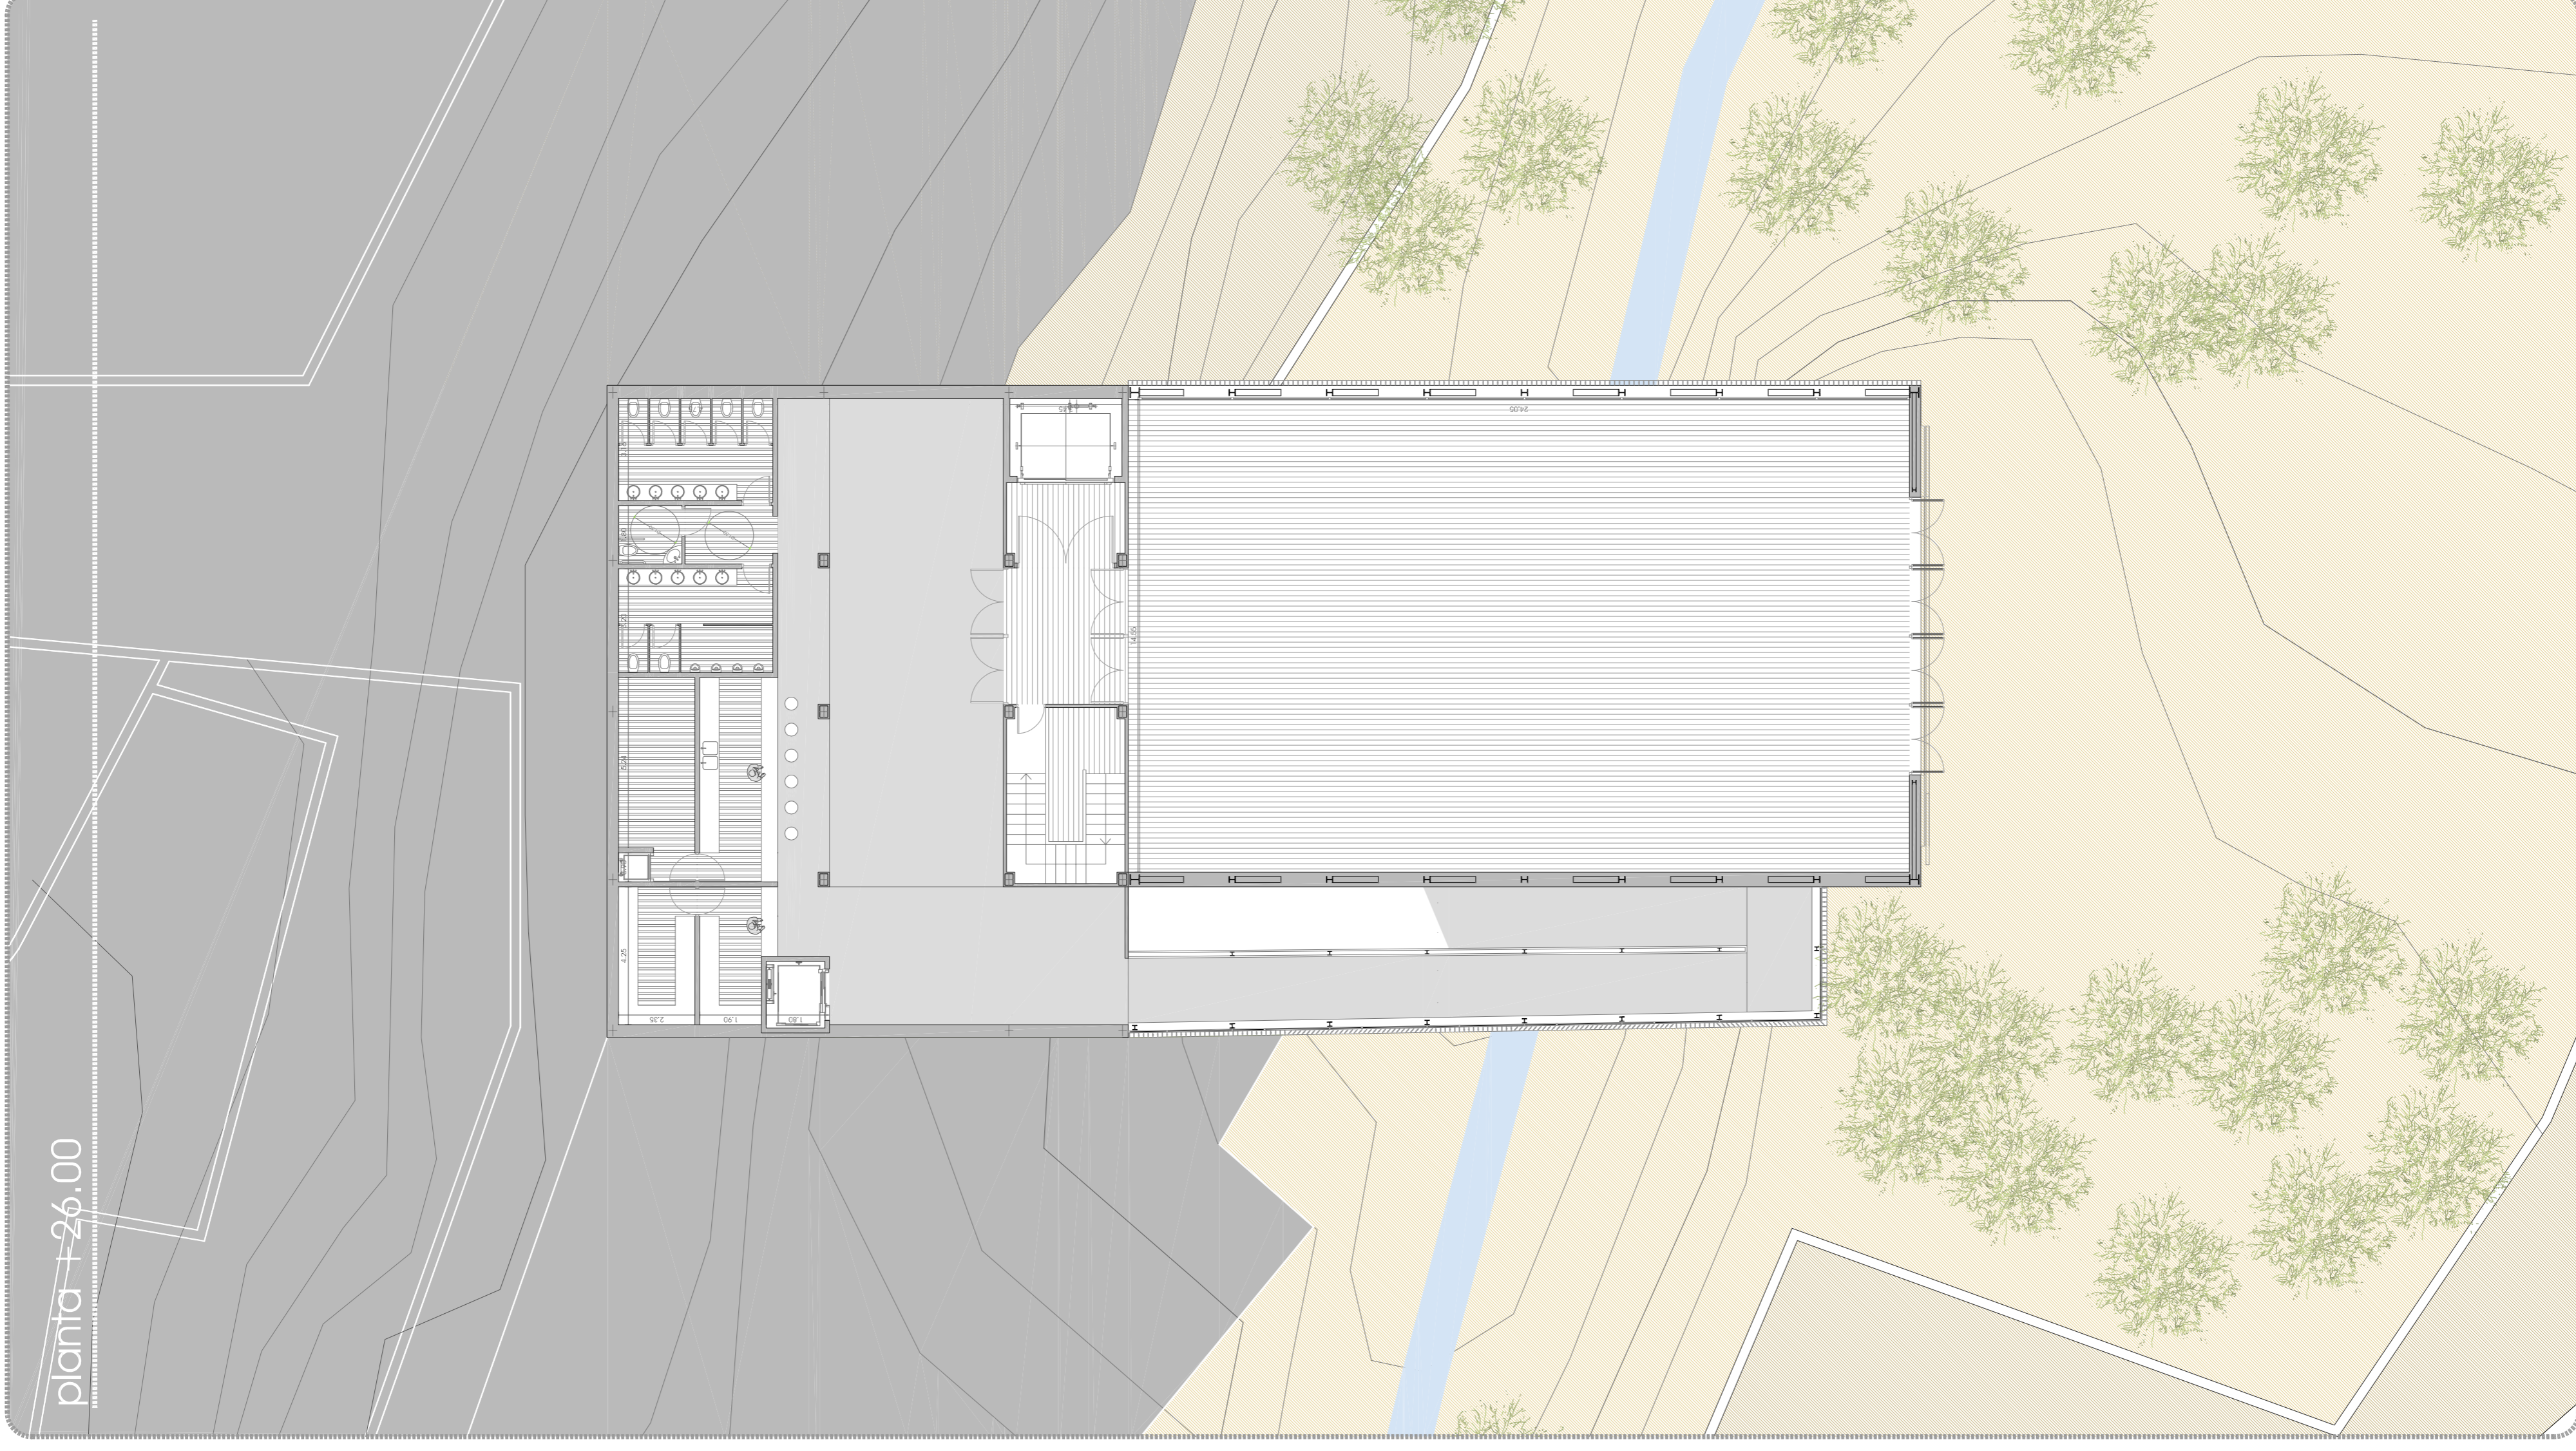

planta +22.00

planta +26.00

programa

àmbits

planta +22.00
àmbit sala polivalent

planta +26.00
àmbit sala polivalent

superfícies

planta + 22.00	superfície (m²)
magatzem sala polifuncional	133,10 m²
maquinària muntacàrregues	4,90 m²
distribuidor	17,30 m²
escala	19,45 m²
accés muntacàrregues	8,90 m²
vestidor 01	21,20 m²
bany vestidor 01	9,40 m²
vestidor 02	20,75 m²
bany vestidor 02	9,40 m²
total superfície útil	244,40 m²

planta + 26.00	superfície (m²)
sala polifuncional	350,00 m²
accés sala polifuncional	14,90 m²
accés muntacàrregues	8,90 m²
escala	11,80 m²
foyer	146,90 m²
distribuidor bany	4,85 m²
bany homes	15,00 m²
bany minusvàlids	3,50 m²
bany dones	14,70 m²
bar	15,10 m²
magatzem bar	13,70 m²
guardaroba	9,15 m²
magatzem	10,00 m²
rampa	80,10 m²
total superfície útil	698,60 m²