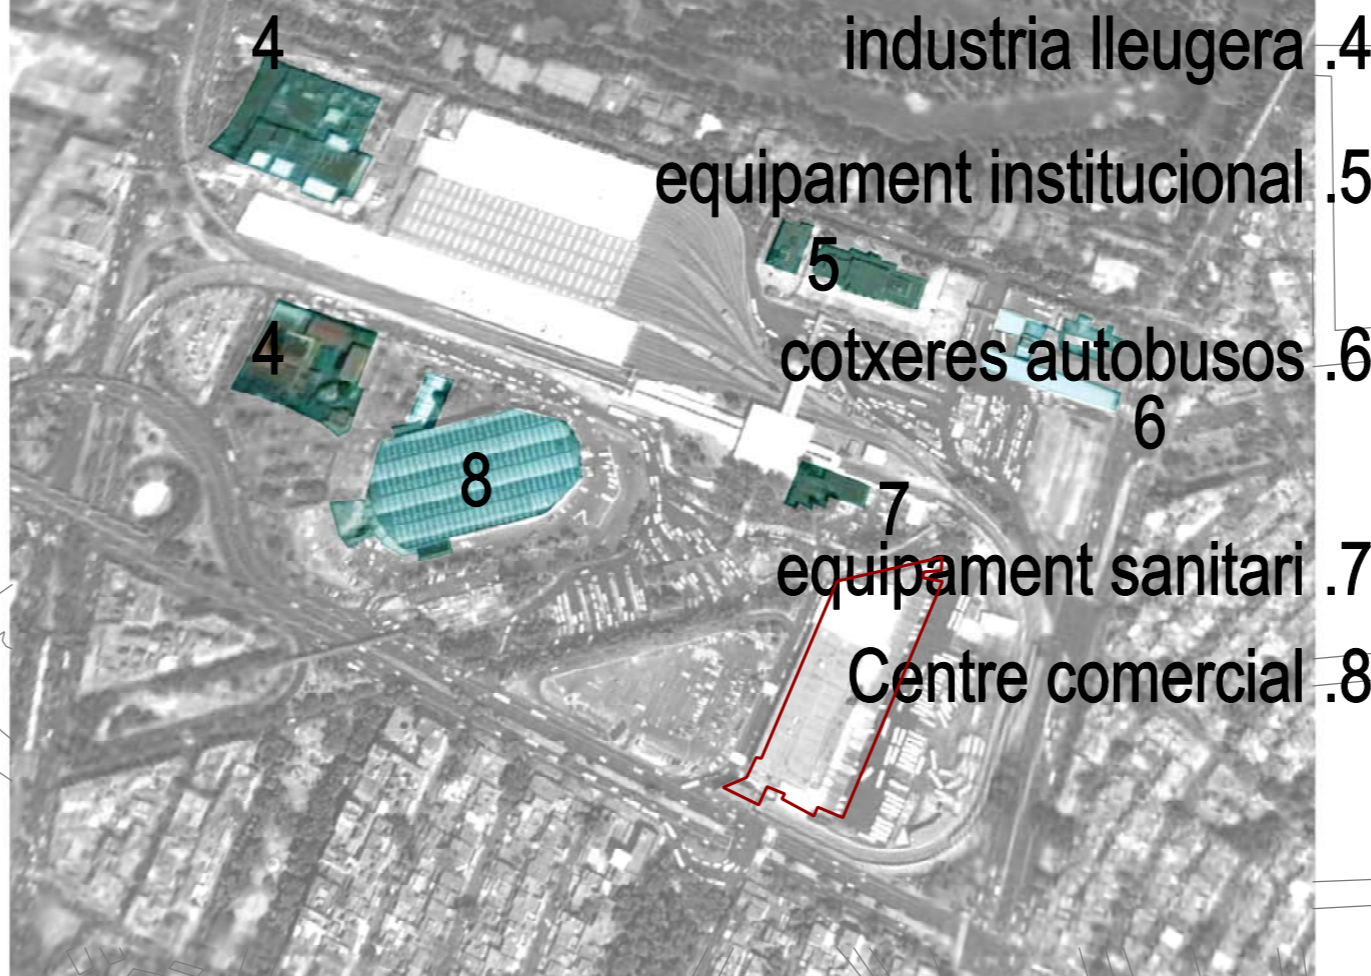

Estació poniente Mexico df.

Porth Authority NY

Referències visuals i estat actual

Volums estacions

Volums no estacions

Espais

1 terminal autobusos sur .1

2 estació terminal metro + metro lleuger .2

3 cotxeres metro .3

4 industria lleugera .4

5 equipament institucional .5

6 cotxeres autobusos .6

7 equipament sanitari .7

8 Centre comercial .8

9 parking

10 city buses

11 comerç carrer

12 espai buit

Circulació A : bus + peató

Circulació B : metro + peató

Circulació C : (city buses - taxi) + peató