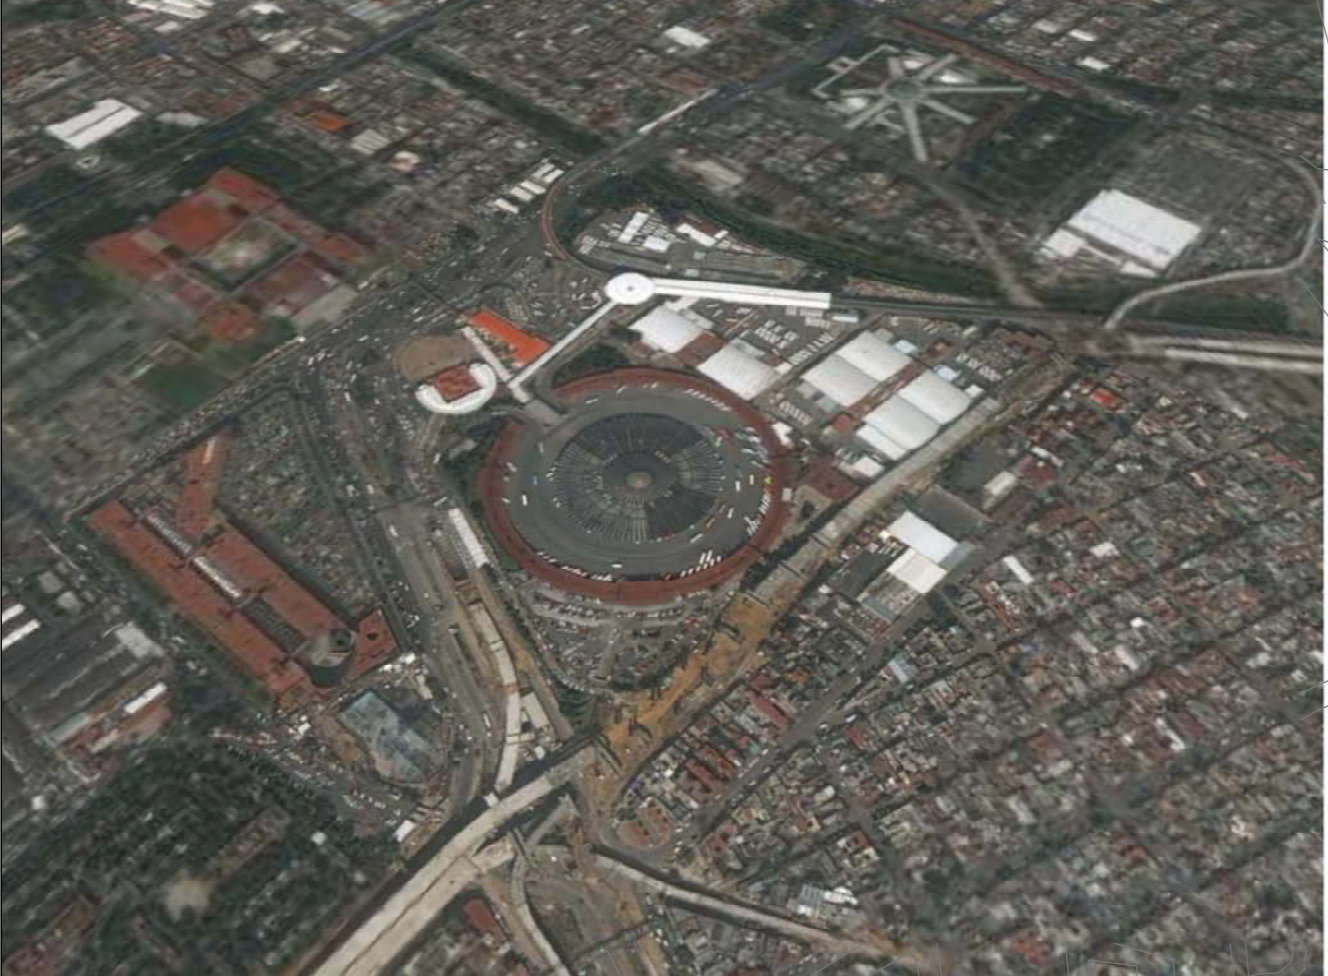

Estació poniente Mexico df.

Porth Authority NY

Referències visuals i estat actual

Volums estacions

Volums no estacions

Espais

1 terminal autobusos sur .1

2 estació terminal metro + metro lleuger .2

11 comerç carrer

12 espai buit

Circulació A : bus + peató

Circulació B : metro + peató

Circulació C : (city buses - taxi) + peató