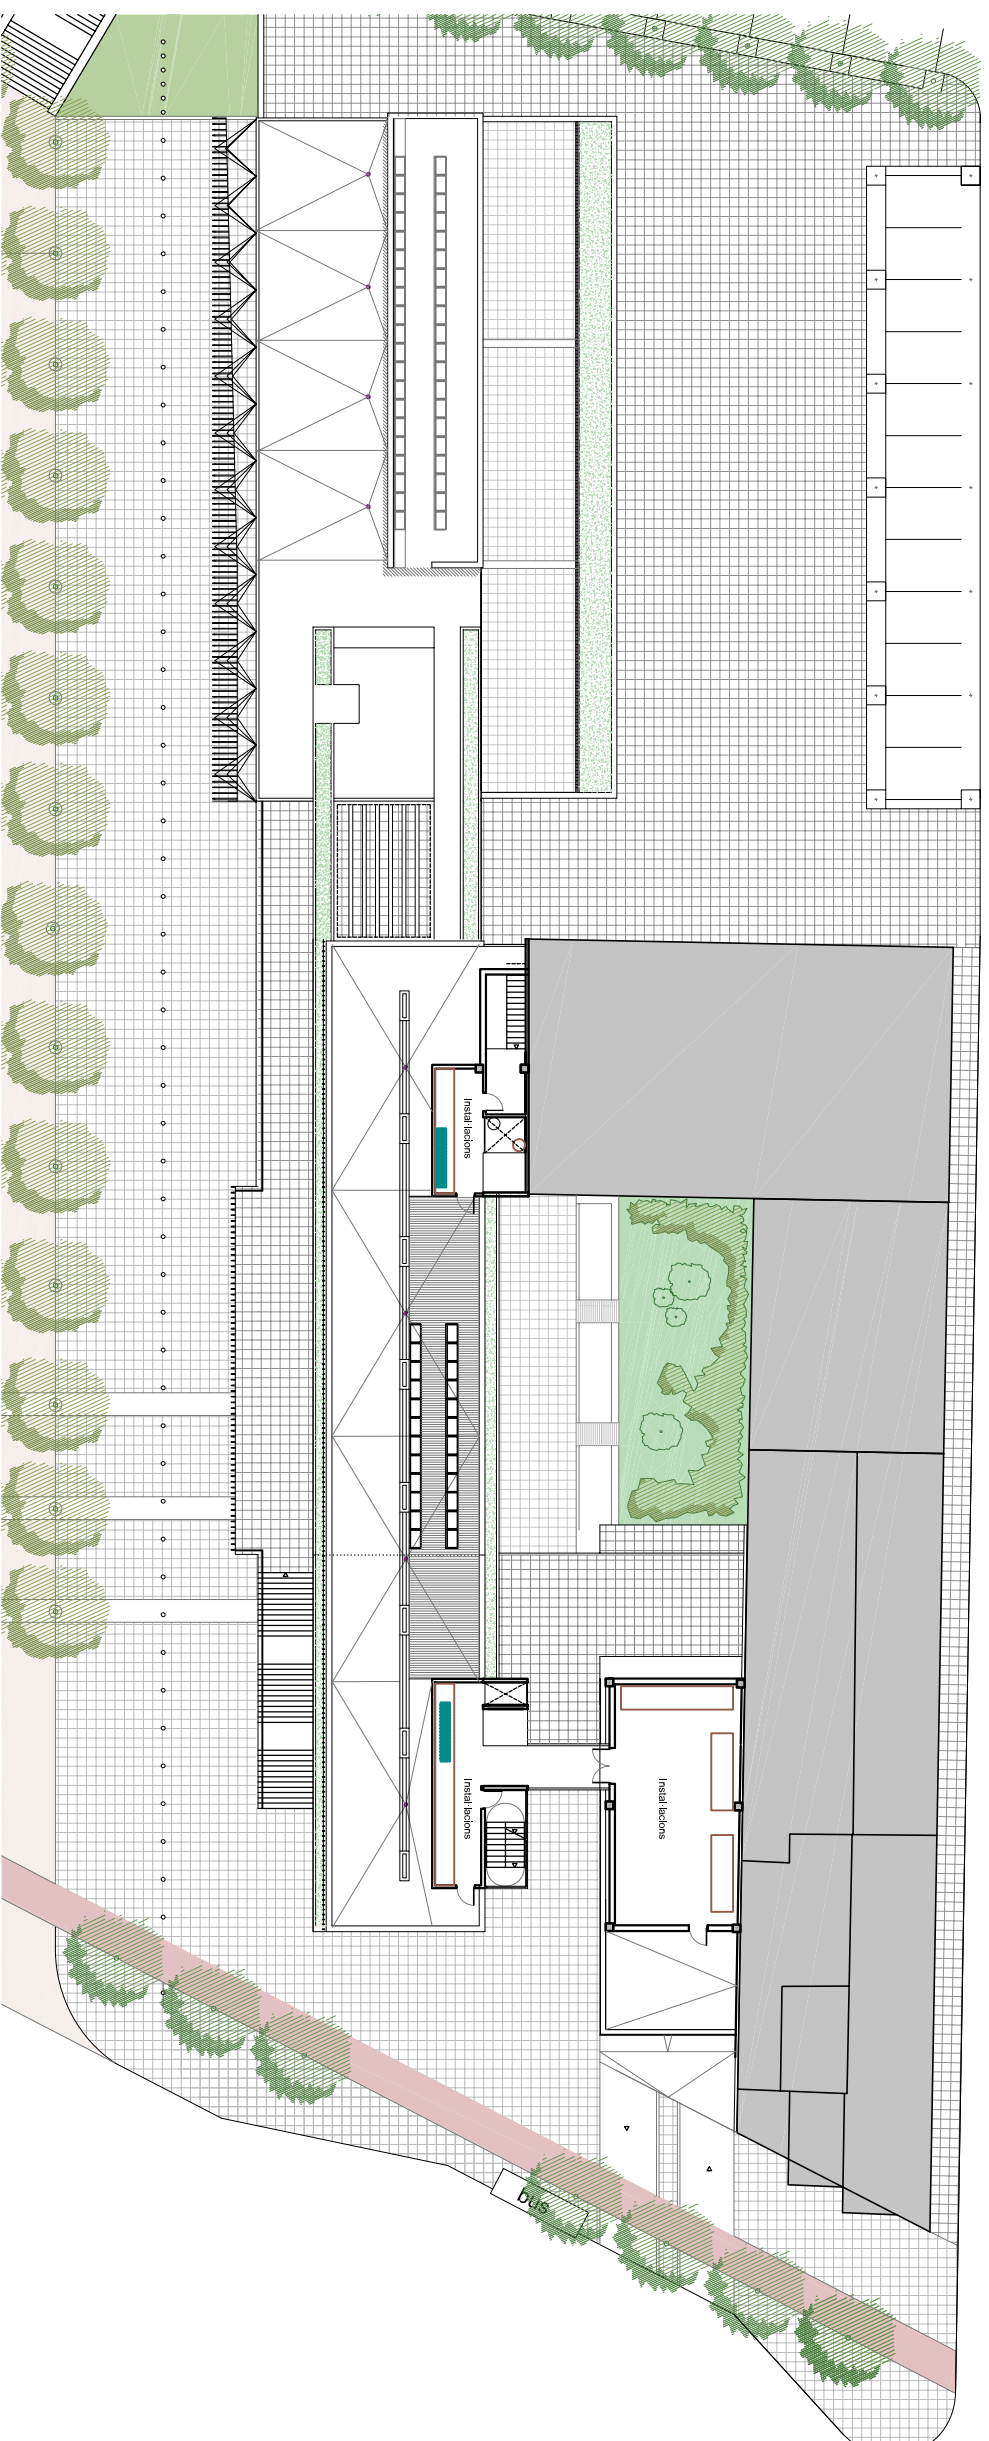

PFC

Ferran Valls Martín

Projecte:
desenvolupament de l'entorn
de la s'raia, C.A.P. i llar d'avis

Emplaçament:
La Garriga, BCN

nord
1

Plànol:
Planta +5

8

Escala:

A3	A1
1/400	1/200

C.A.P. LLAR D'AVIS

PLANTA +5 (cota +17.70)