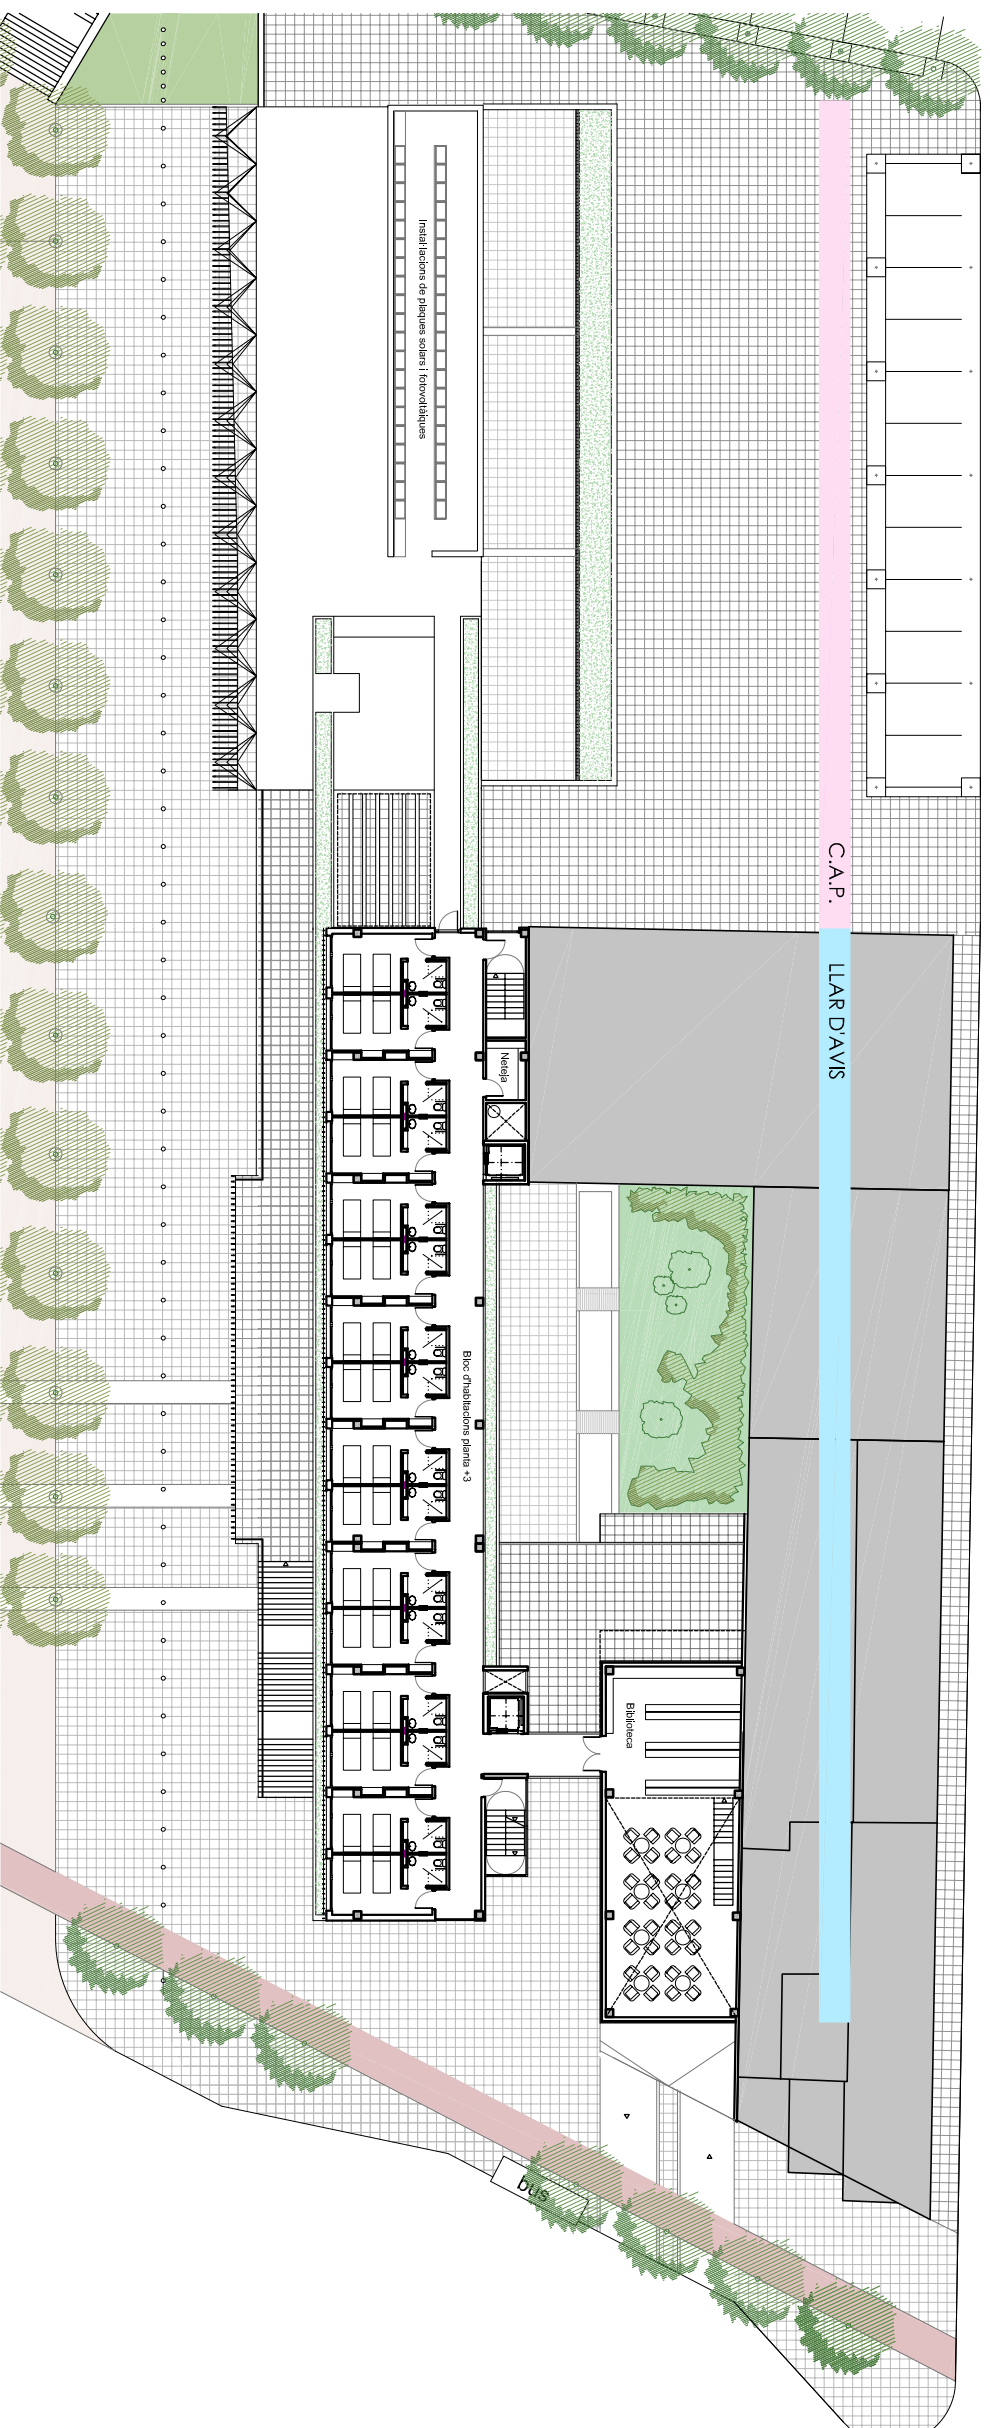

**PFC**  
Ferran Valls Morín

**Projecte:**  
desenvolupament de l'entorn  
de la s'raia, C.A.P. i llar d'avis

**Emplaçament:**  
La Garriga, BCN

**Plànol:**  
Planta +3  
Planta +4

**7**

**Escala:**  
A3 1/400  
A1 1/200

PLANTA +4 (cota +14,70)

PLANTA +3 (cota +11,70)

C.A.P.

LLAR D'AVIS