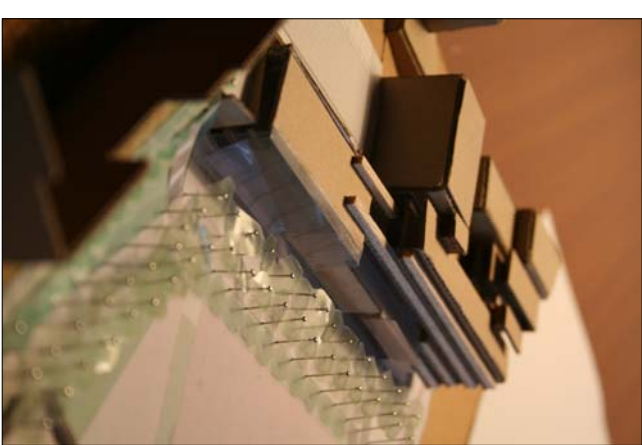

**PFC**  
Ferran Valls Morín

**Projecte:**  
desenvolupament de l'entorn  
de la s'raia, C.A.P. i llar d'avis

**Emplaçament:**  
La Garriga, BCN

**Plànol:**  
Planta +3  
Planta +4

**7**

**Escala:**  
A3 1/400  
A1 1/200