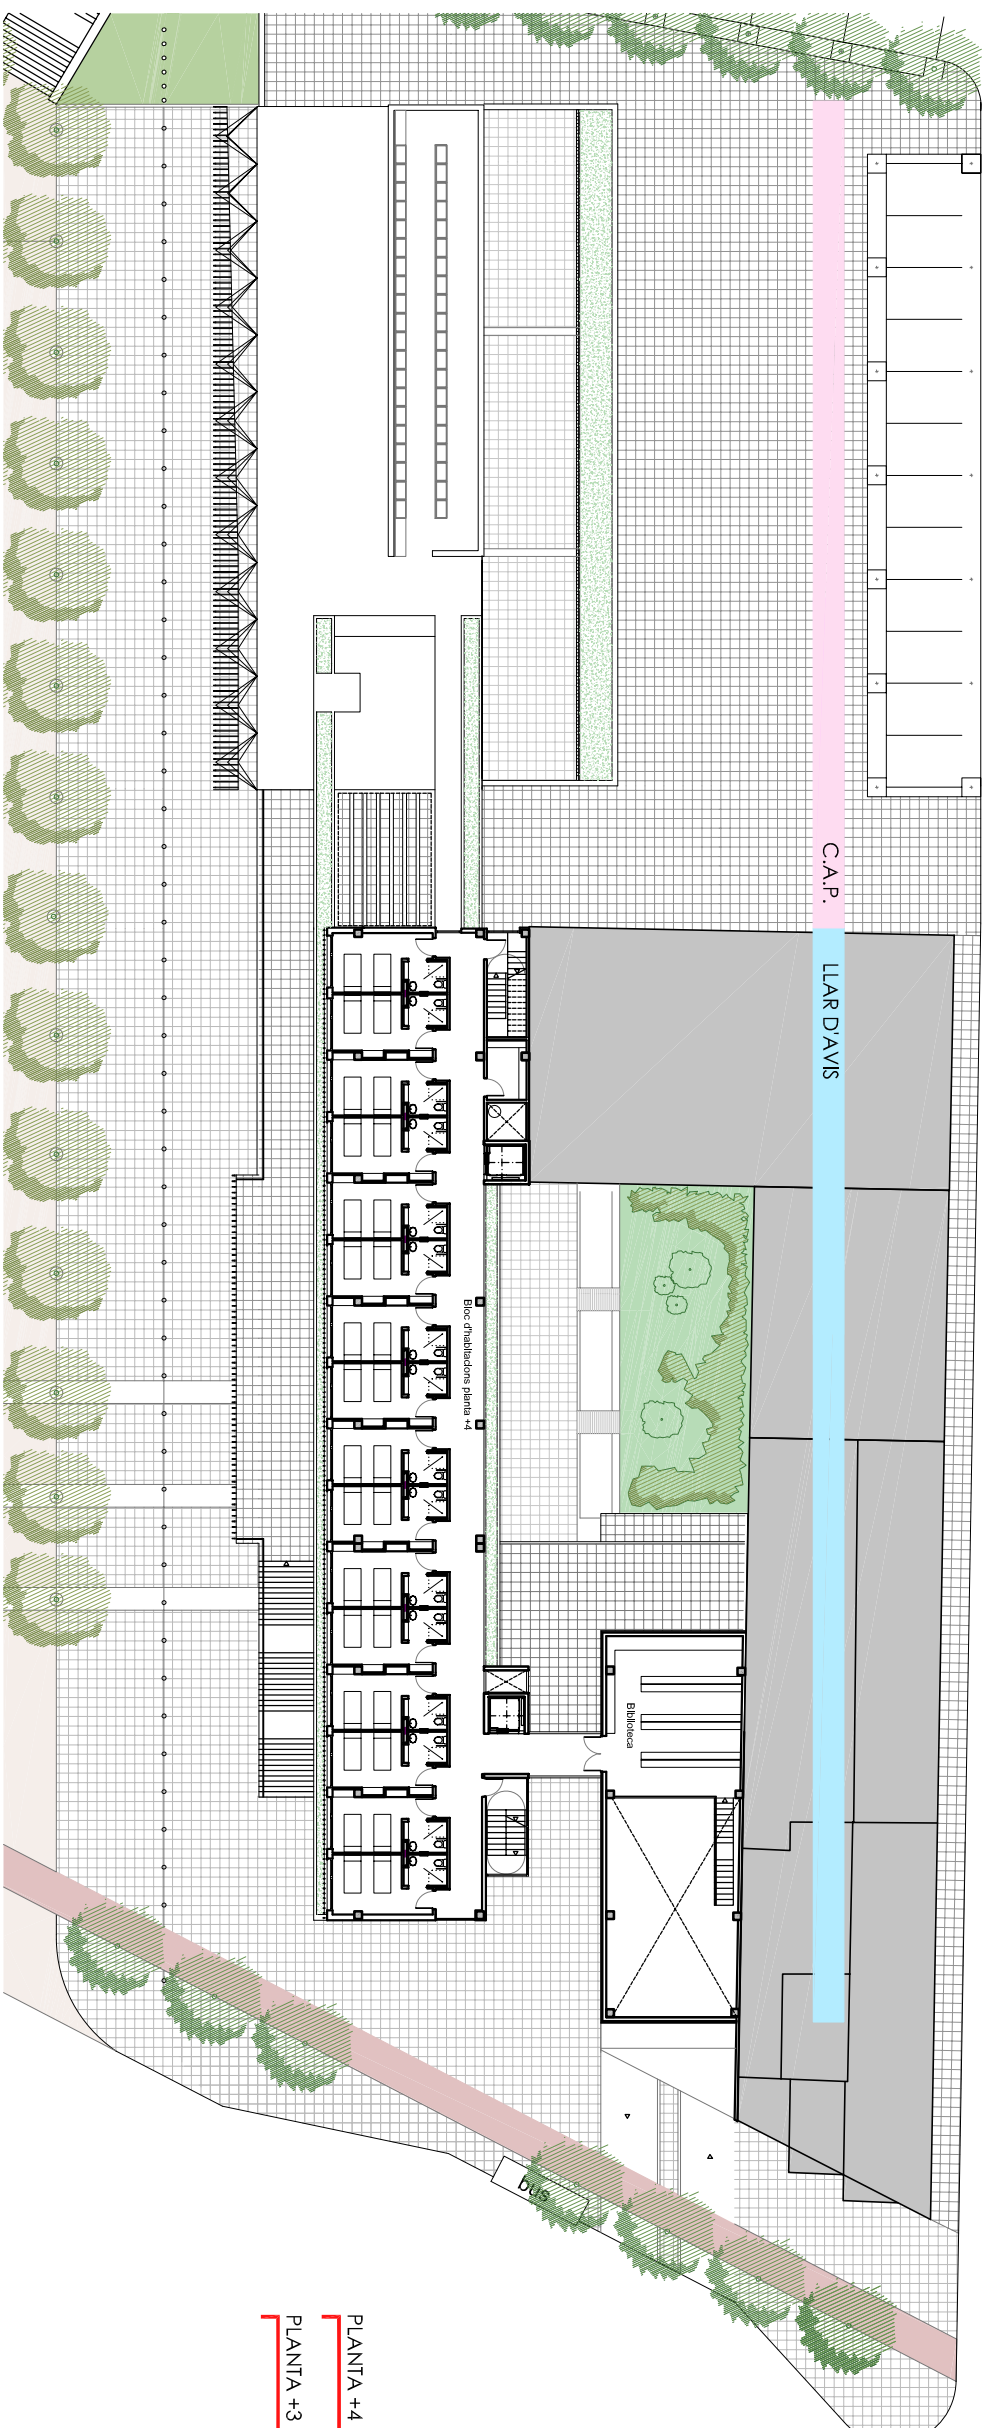

**PFC**  
Ferran Valls Morín

**Projecte:**  
desenvolupament de l'entorn  
de la s'raia, C.A.P. i llar d'avis

**Emplaçament:**  
La Garriga, BCN

**Plànol:**  
Planta +3  
Planta +4

**7**

**Escala:**  
A3 1/400  
A1 1/200

PLANTA +4 (cota +14,70)

PLANTA +3 (cota +11,70)

C.A.P.

LLAR D'AVIS