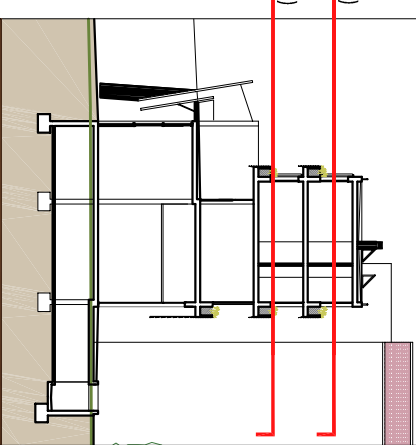

**PFC**  
Ferran Valls Morín

**Projecte:**  
desenvolupament de l'entorn  
de la s'raia, C.A.P. i llar d'avis

**Emplaçament:**  
La Garriga, BCN

**Plànol:**  
Planta +3  
Planta +4

**7**

**Escala:**  
A3 1/400  
A1 1/200

PLANTA +4 (cota +14,70)

PLANTA +3 (cota +11,70)

C.A.P.

LLAR D'AVIS