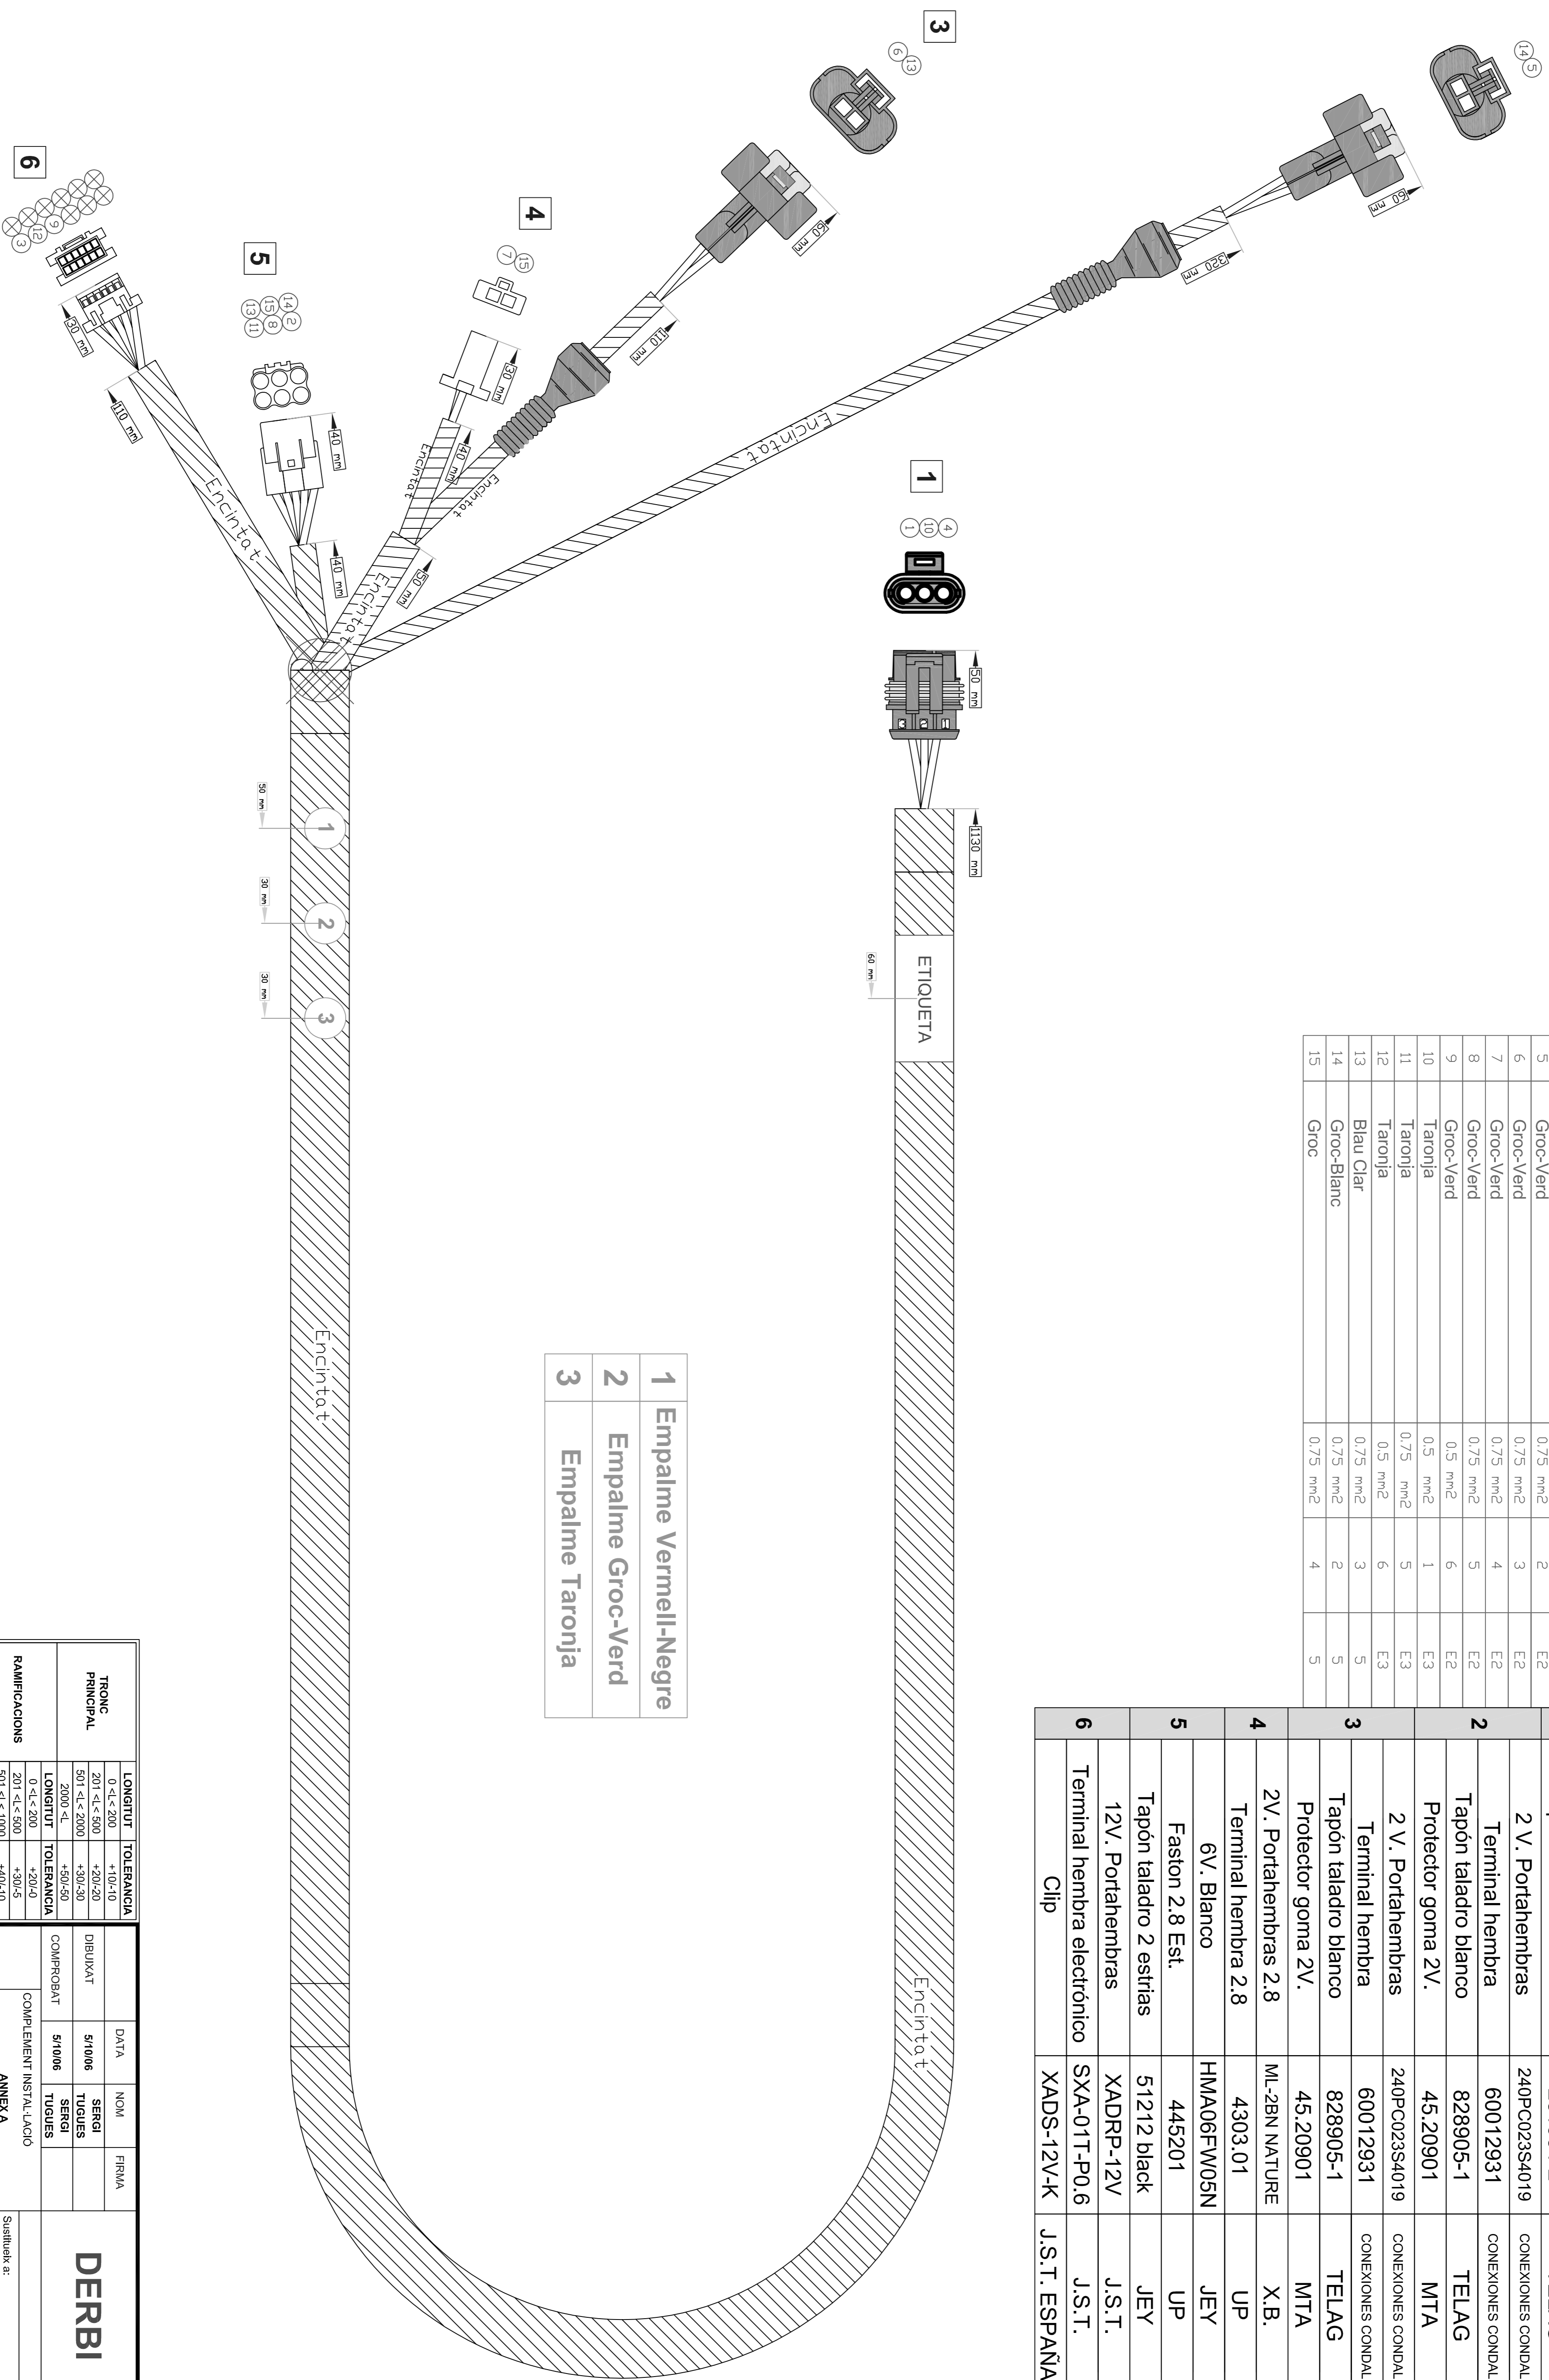

Nº	COLOR	SECCIÓ	EXTR. A	EXTR. B
1	Vermell-Negre	0,5 mm <sup>2</sup>	1	E1
2	Vermell-Negre	0,5 mm <sup>2</sup>	5	E1
3	Vermell-Negre	0,5 mm <sup>2</sup>	6	E1
4	Groc-Verd	0,75 mm <sup>2</sup>	1	E2
5	Groc-Verd	0,75 mm <sup>2</sup>	2	E2
6	Groc-Verd	0,75 mm <sup>2</sup>	3	E2
7	Groc-Verd	0,75 mm <sup>2</sup>	4	E2
8	Groc-Verd	0,75 mm <sup>2</sup>	5	E2
9	Groc-Verd	0,5 mm <sup>2</sup>	6	E2
10	Taronja	0,5 mm <sup>2</sup>	1	E3
11	Taronja	0,75 mm <sup>2</sup>	5	E3
12	Taronja	0,5 mm <sup>2</sup>	6	E3
13	Blau Clar	0,75 mm <sup>2</sup>	3	5
14	Groc-Blanc	0,75 mm <sup>2</sup>	2	5
15	Groc	0,75 mm <sup>2</sup>	4	5

Nº	Descripció	Referència	Subministrador
1	3 V. Portahembras	282087-1	TELAG
	Terminal hembra 2.6	282403-01	TELAG
	Tapón taladro amarillo	281934-2	TELAG
2	2 V. Portahembras	240PC023S4019	CONEXIONES CONDAL
	Terminal hembra	60012931	CONEXIONES CONDAL
	Tapón taladro blanco	828905-1	TELAG
3	Protector goma 2V.	45.20901	MTA
	2 V. Portahembras	240PC023S4019	CONEXIONES CONDAL
	Terminal hembra	60012931	CONEXIONES CONDAL
4	Tapón taladro blanco	828905-1	TELAG
	Protector goma 2V.	45.20901	MTA
	2V. Portahembras 2.8	ML-2BN NATURE	X.B.
5	Terminal hembra 2.8	4303.01	UP
	6V. Blanco	HMA06FW05N	JEY
6	Faston 2.8 Est.	445201	UP
	Tapón taladro 2 estrias	51212 black	JEY
6	12V. Portahembras	XADRP-12V	J.S.T.
	Terminal hembra electrónico	SXA-01T-P0.6	J.S.T.
	Clip	XADS-12V-K	J.S.T. ESPAÑA

1	Empalme Vermell-Negre
2	Empalme Groc-Verd
3	Empalme Taronja

TRONC PRINCIPAL	LONGITUT	TOLERANCIA	DATA	NOM	FIRMA	DERBI
RAMIFICACIONS	0 <-> 200	+10/-10				
	201 <-> 500	+20/-20	5/10/06	SERGI TUGUES		
RAMIFICACIONS	501 <-> 2000	+30/-30				Sustitutx a: Sustitutx per:
	2000 <-> 5000	+50/-50	5/10/08	SERGI TUGUES		
RAMIFICACIONS	0 <-> 200	+20/-0				Sustitutx a: Sustitutx per:
	201 <-> 500	+30/-5				
RAMIFICACIONS	501 <-> 1000	+40/-10				Sustitutx a: Sustitutx per:
	1000 <->	+50/-10				