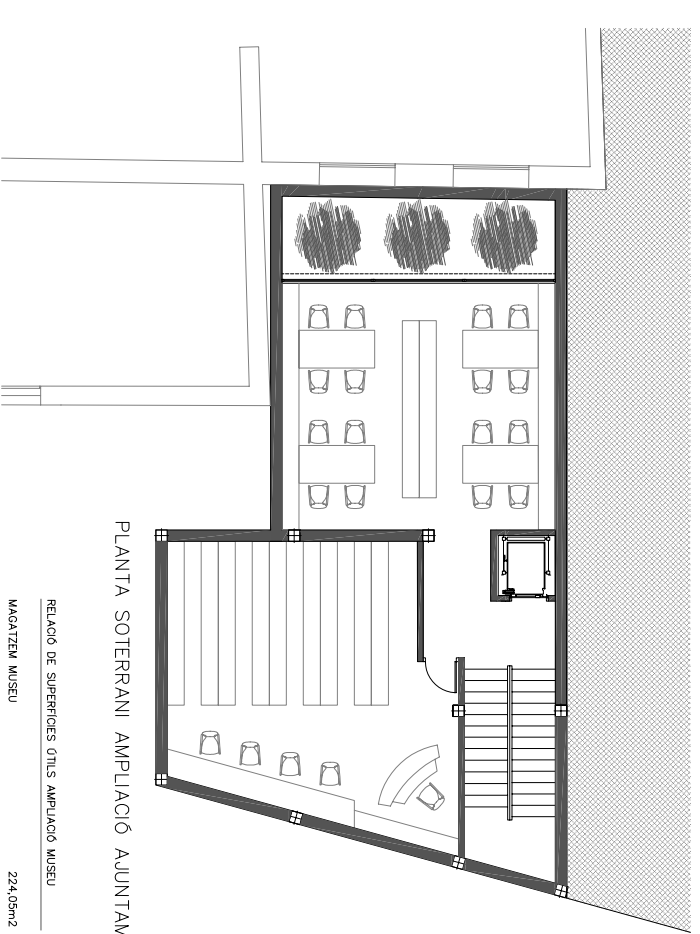

VISTA SALES TEMPORALS PLANTA SUPERIOR

PLANTA SOTERRANI MUSEU

PRESPECTIVA DEL PATI INTERIOR

PLANTA SOTERRANI AMPLIACIÓ AJUNTAMENT

RELACIÓ DE SUPERFÍCIES OBLIS AMPLIACIÓ MUSEU	224,05m ²
MAGATZEN MUSEU	224,05m ²
RELACIÓ DE SUPERFÍCIES OBLIS AMPLIACIÓ AJUNTAMENT	
ARXIU AJUNTAMENT	101,46m ²
CAMA D'ESCALA-ASCENSOR	22,78m ²
TOTAL AMPLIAT PLANTA PRIMERA	124,24m ²

PFC QM PRIMAVERA 06

AMPLIACIÓ DEL MUSEU D'ART MODERN I DE L'AJUNTAMENT DE CÈRET

SERGI FONTANALS I ESPARBÉ

PLANTA SOTERRANI

PLÀNOL N^o PL-06 ESCALA 1/100