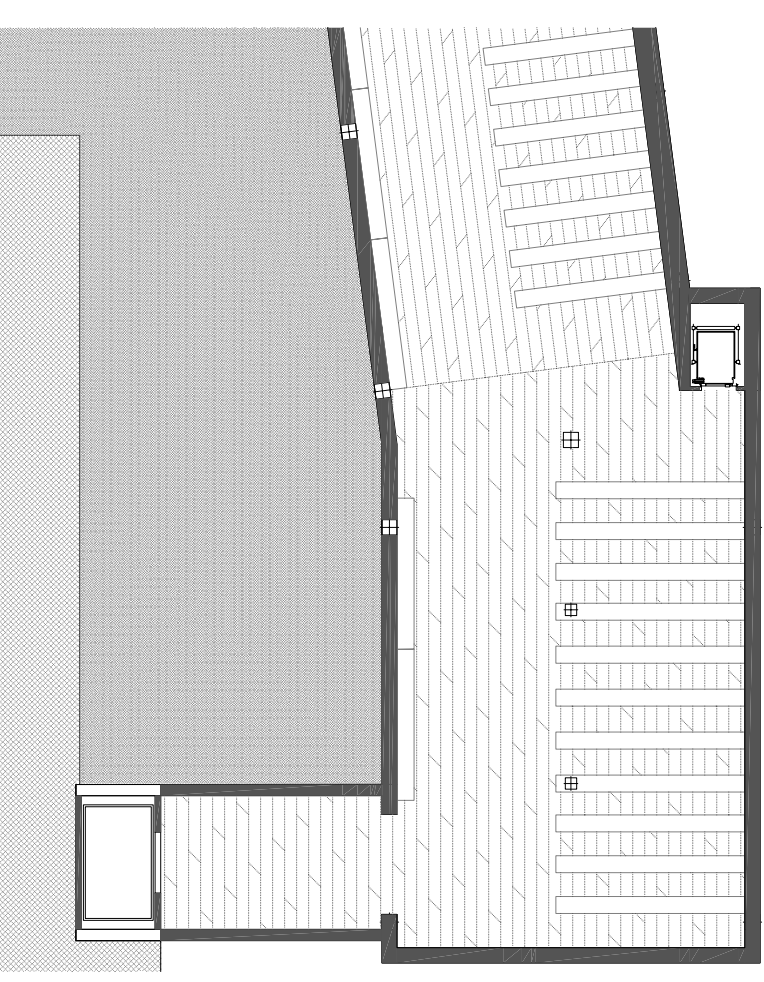

VISTA SALES TEMPORALS PLANTA SUPERIOR

PLANTA SOTERRANI MUSEU

PRESPECTIVA DEL PATI INTERIOR

PLANTA SOTERRANI AMPLIACIÓ AJUNTAMENT

RELACIÓ DE SUPERFÍCIES OBLIS AMPLIACIÓ MUSEU	224,05m ²
MAGATZEN MUSEU	224,05m ²
RELACIÓ DE SUPERFÍCIES OBLIS AMPLIACIÓ AJUNTAMENT	
ARXIU AJUNTAMENT	101,46m ²
CAMA D'ESCALA-ASCENSOR	22,78m ²
TOTAL AMPLIAT PLANTA PRIMERA	124,24m ²

PFC QM PRIMAVERA 06

AMPLIACIÓ DEL MUSEU D'ART MODERN I DE L'AJUNTAMENT DE CÈRET

SERGI FONTANALS I ESPARBÉ

PLANTA SOTERRANI

PLÀNOL N^o PL-06 ESCALA 1/100