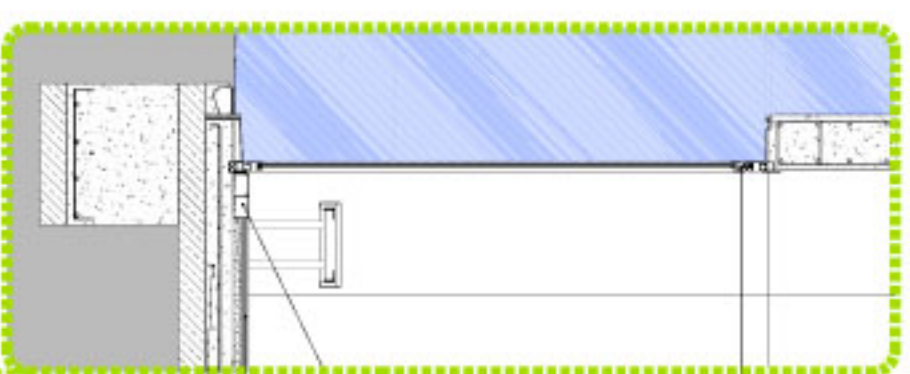

SECCIÓ TRANSVERSAL DE L'ESPAI DE RELACIÓ, ZONA LUERNA CENTRAL

Dotació
 Fitoria d'Alupini amb
 vidre climatitzat amb
 sensoriat (04-6-10)

CANALITZACIÓ PEL PAS
 D'ELECTRICITAT I AIGUA

MOBLES PLATJ DE PAIXA
 RETENEDOR SOBRE
 FERRALLS DE METALL
 SOLERA DE 6" 20 CM
 SOBRE 15 CM SERRALS

ALÇAVES DE LES CANALITZACIONS
 S'AMPORTEN PER EL LLENGUAT DESDE
 TOTA LA ZONA DEL VENTILADOR,
 UTILITZANT TUBS DE FIBRA ÒPTICA
 SOBRE UNA PANTALLA DE PLÀSTIC
 TRANSLÚCID.