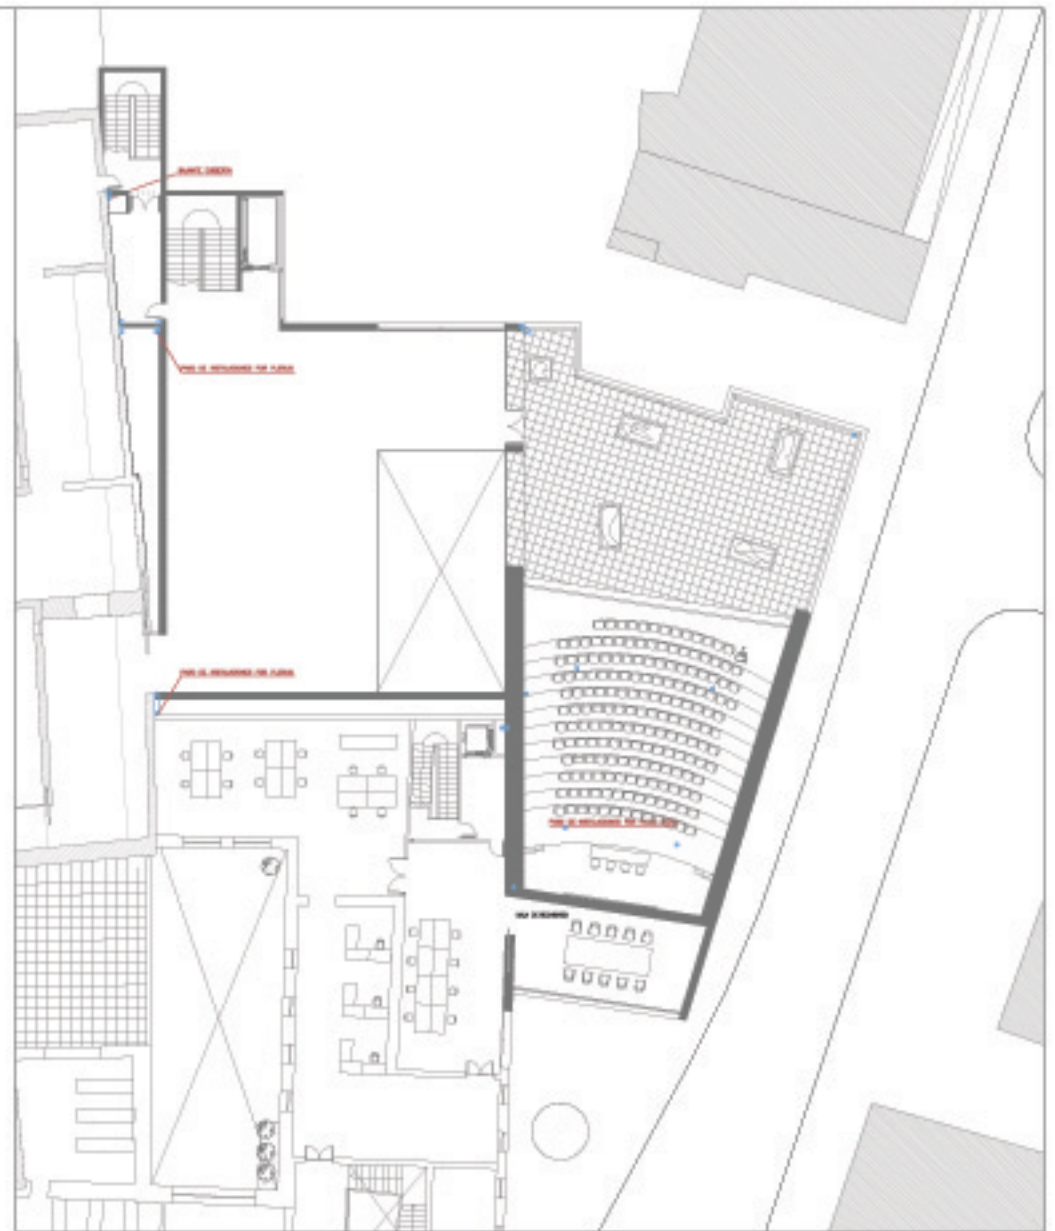

PLANTA CUBIERTA

PLANTA PRIMERA

PLANTA BAJA

PLANTA SOTANO

LEYENDA AGUA FRÍA/CALIENTE		LEYENDA AGUAS PLUVIALES	
	RED ACID.		INSTRUMENTOS PLUVIALES
	RED AGUA FRÍA		SENTIDO DEL DESAGUE
	WORMANE AGUA CALIENTE		PROTECCIÓN TUBO HORIZONTAL DE SERVIDOR
	WORMANE AGUA FRÍA		ARQUETA SIFÓNICA
	ARQUETA SIFÓNICA		CANALÓN DE RECOLECCIÓN DE AGUAS
	LLAVE DE PASO		

DIMENSIONADO TUBOS	HORIZONTAL	VERTICAL
Cubierta	125	110mm
Lavabos	90	40mm
Sanitarios	125	110mm