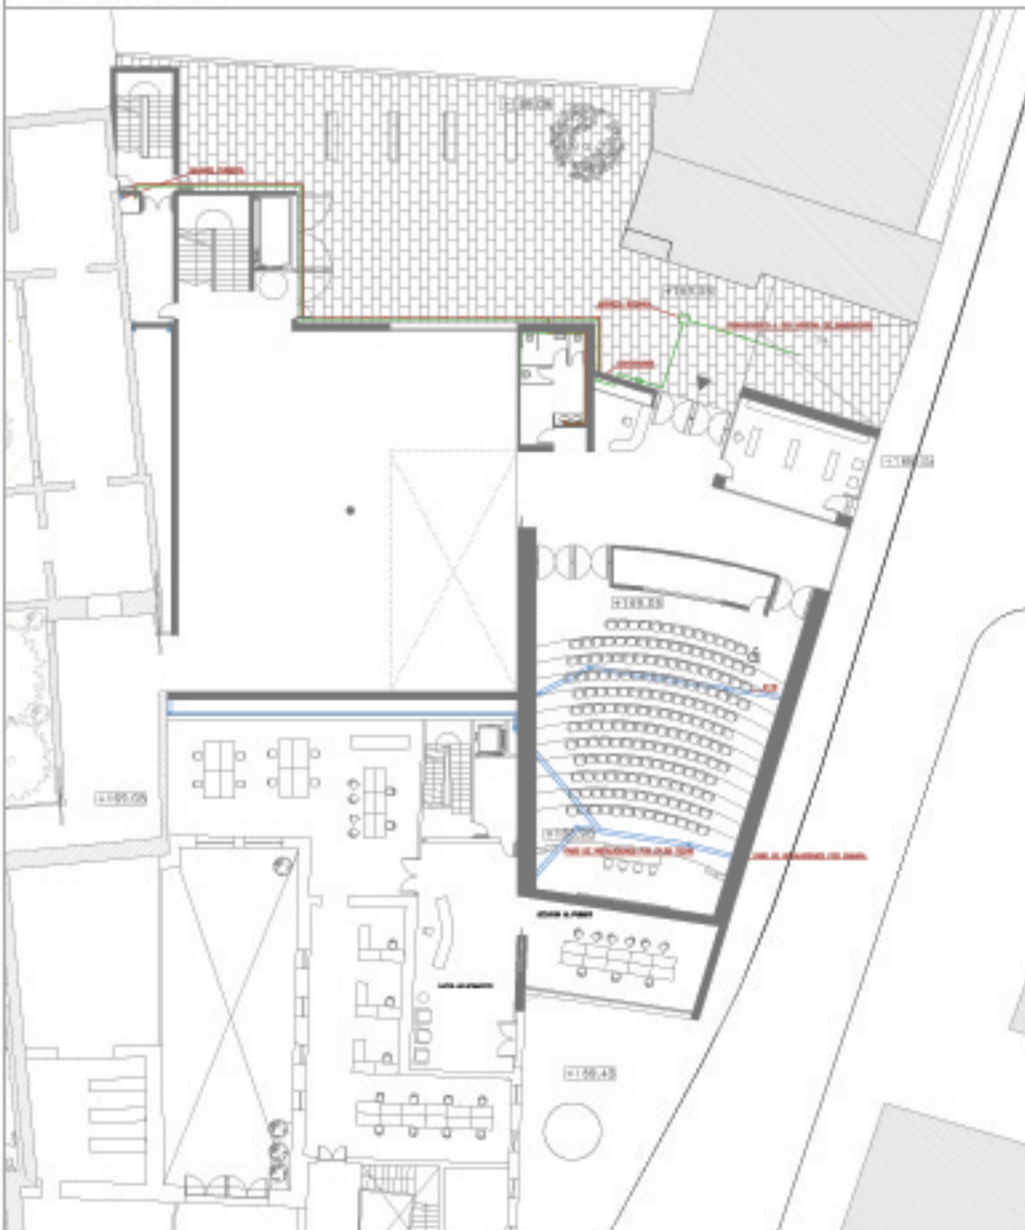

PLANTA CUBIERTA

PLANTA PRIMERA

PLANTA BAJA

PLANTA SOTANO

LEYENDA AGUA FRÍA/CALIENTE		LEYENDA AGUAS PLUVIALES	
	RED ACID.		INSTRUMENTOS PLUVIALES
	RED AGUA FRÍA		SENTIDO DEL DESAGUE
	WORMANE AGUA CALIENTE		PROTECCIÓN TUBO HORIZONTAL DE SERVIDOR
	WORMANE AGUA FRÍA		ARQUETA SIFÓNICA
	ARQUETA SIFÓNICA		CANALÓN DE RECOLECCIÓN DE AGUAS
	LLAVE DE PASO		

DIMENSIONADO TUBOS	HORIZONTAL	VERTICAL
Cubierta	125	110mm
Lavabos	90	40mm
Sanitarios	125	110mm