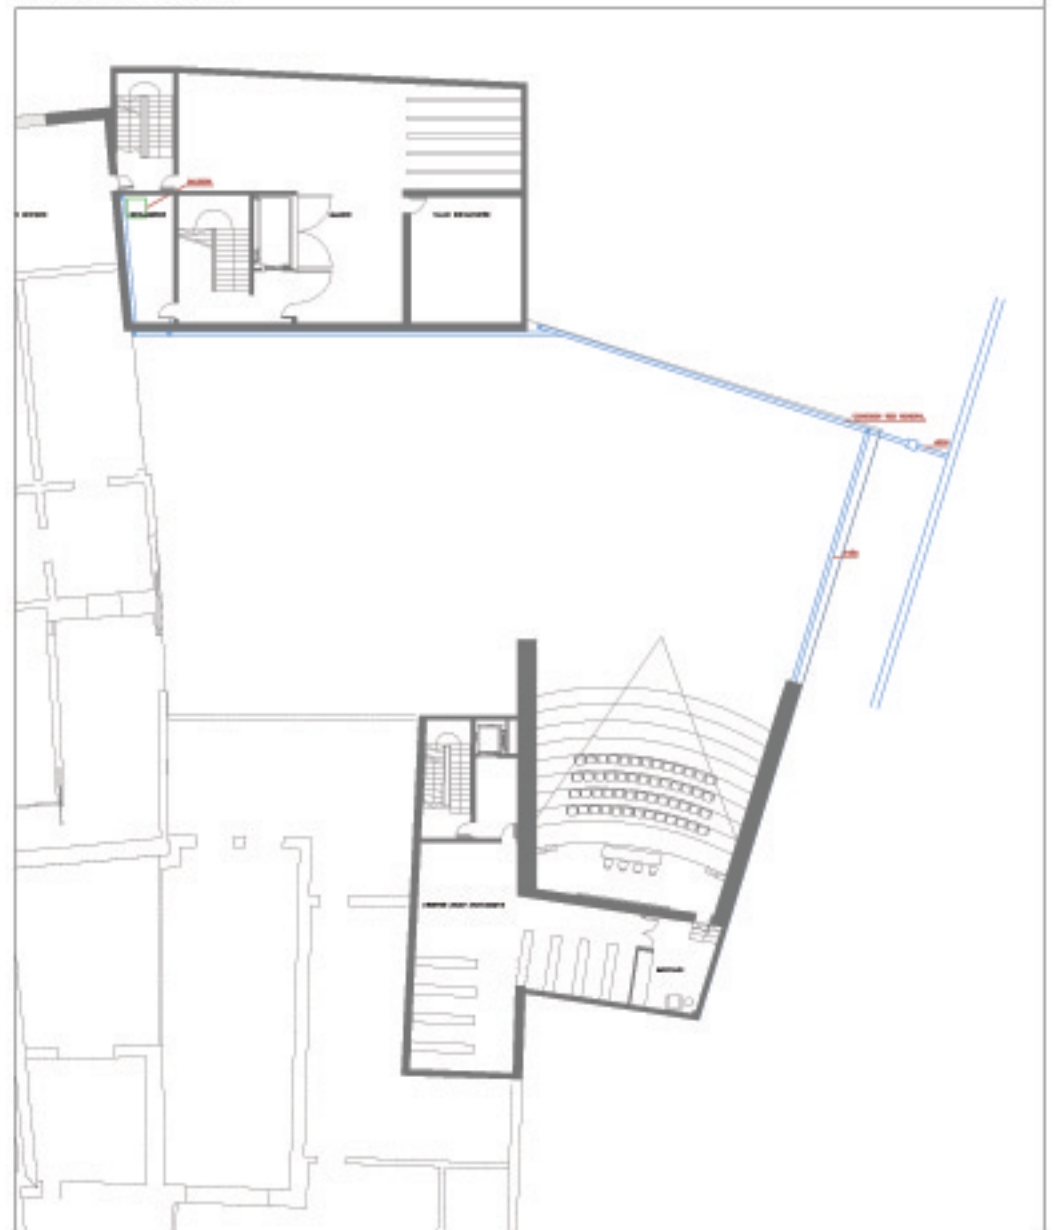

PLANTA CUBIERTA

PLANTA PRIMERA

PLANTA BAJA

PLANTA SOTANO

LEYENDA AGUA FRÍA/CALIENTE		LEYENDA AGUAS PLUVIALES	
	RED ACID.		INSTRUMENTOS PLUVIALES
	RED AGUA FRÍA		SENTIDO DEL DESAGUE
	WORMANE AGUA CALIENTE		PROTECCIÓN TUBO HORIZONTAL DE SERVIDOR
	WORMANE AGUA FRÍA		ARQUETA SIFÓNICA
	ARQUETA SIFÓNICA		CANALÓN DE RECOLECCIÓN DE AGUAS
	LLAVE DE PASO		

DIMENSIONADO TUBOS	HORIZONTAL	VERTICAL
Cubierta	125	110mm
Lavabos	90	40mm
Sanitarios	125	110mm