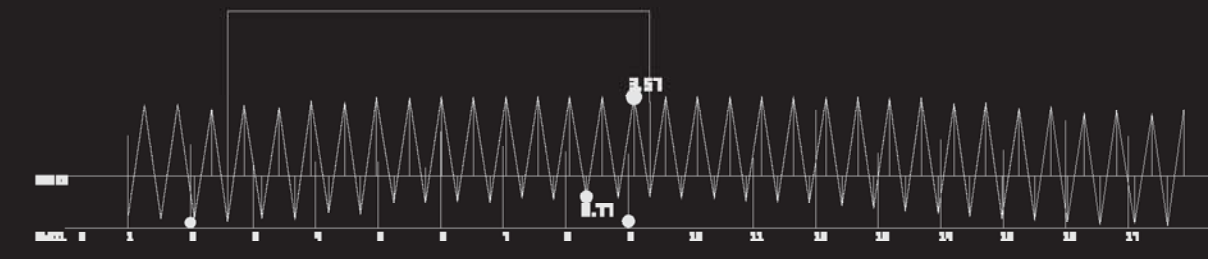

VISUALS: MINARETS

TALL MINARET L' OUDAYA +0.80m

TALL MINARET RABAT +4.00m

TALL MINARET RABAT +4.40m

LLUM

MAREES

- FLUXE DE VISUALS
- FLUXE DE LLUM
- FLUXE d' AIGUA