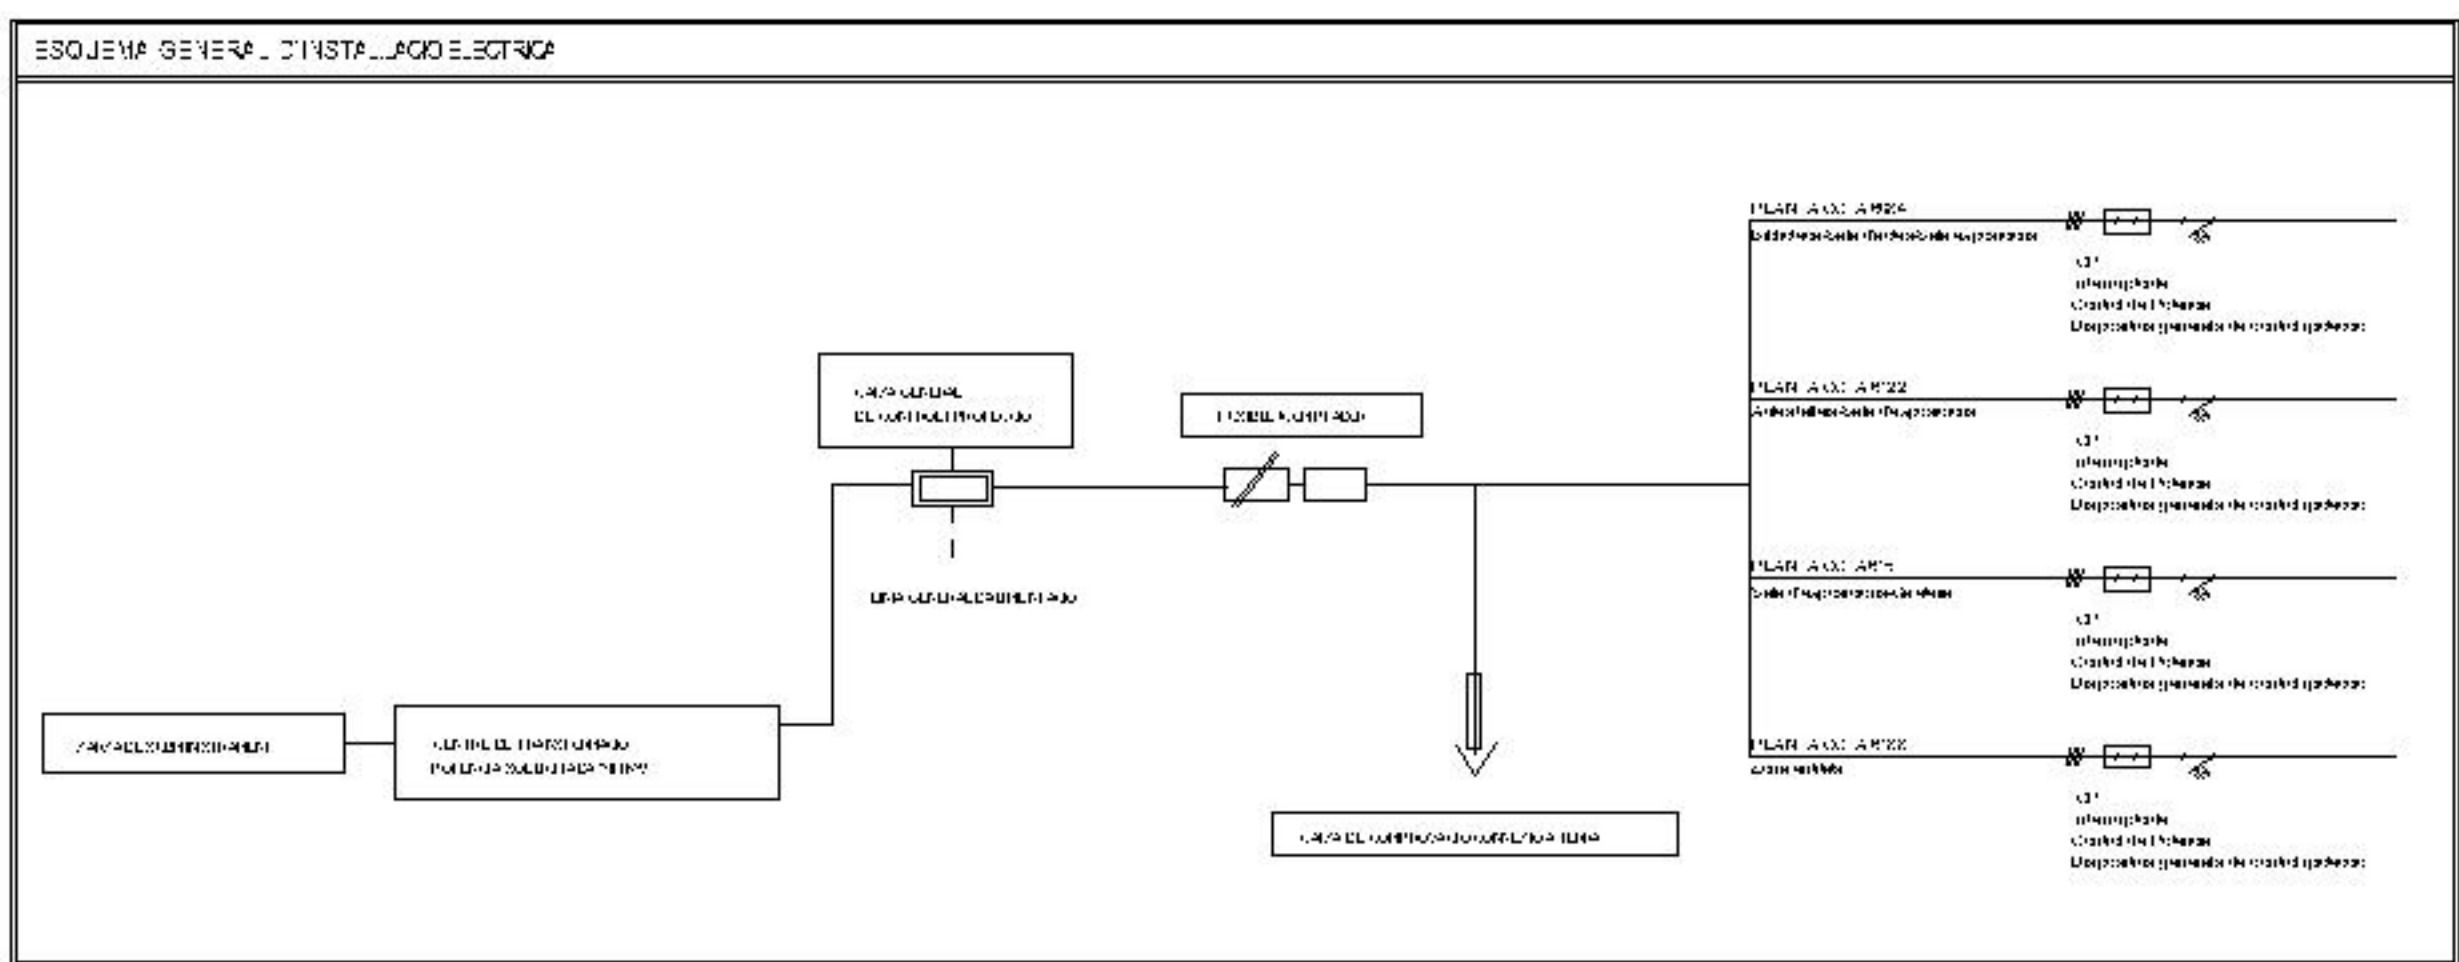

PLANTA COTA 618,8

- RECORREGUT D'EVACUACIÓ
- ENLLUMENAT D'EMERGÈNCIA
- EXTINTOR (CADA 15 m)
- SORTIDA D'EMERGÈNCIA

- XARXA DE SUBMINISTRAMENT
- CAIXA GENERAL DE CONTROL I PROTECCIÓ
- COMPTADORS
- FUSIBLE DE SEGURETAT
- INTERRUPTOR GENERAL DE MANIOBRA

LLUMS INTERIORS

- LIGHT AIR luz biodinàmica
- LE PERROQUET suspensió de camies
- LE PERROQUET SPOT
- PIXEL PLUS
- LE PERROQUET luz indirecta
- THE REFLEX fixos
- FIREFLY
EN LA PARET DE LA SALA POLIVALENT
(ES POT VEURE EN LA SECCIÓ CONSTRUCTIVA)