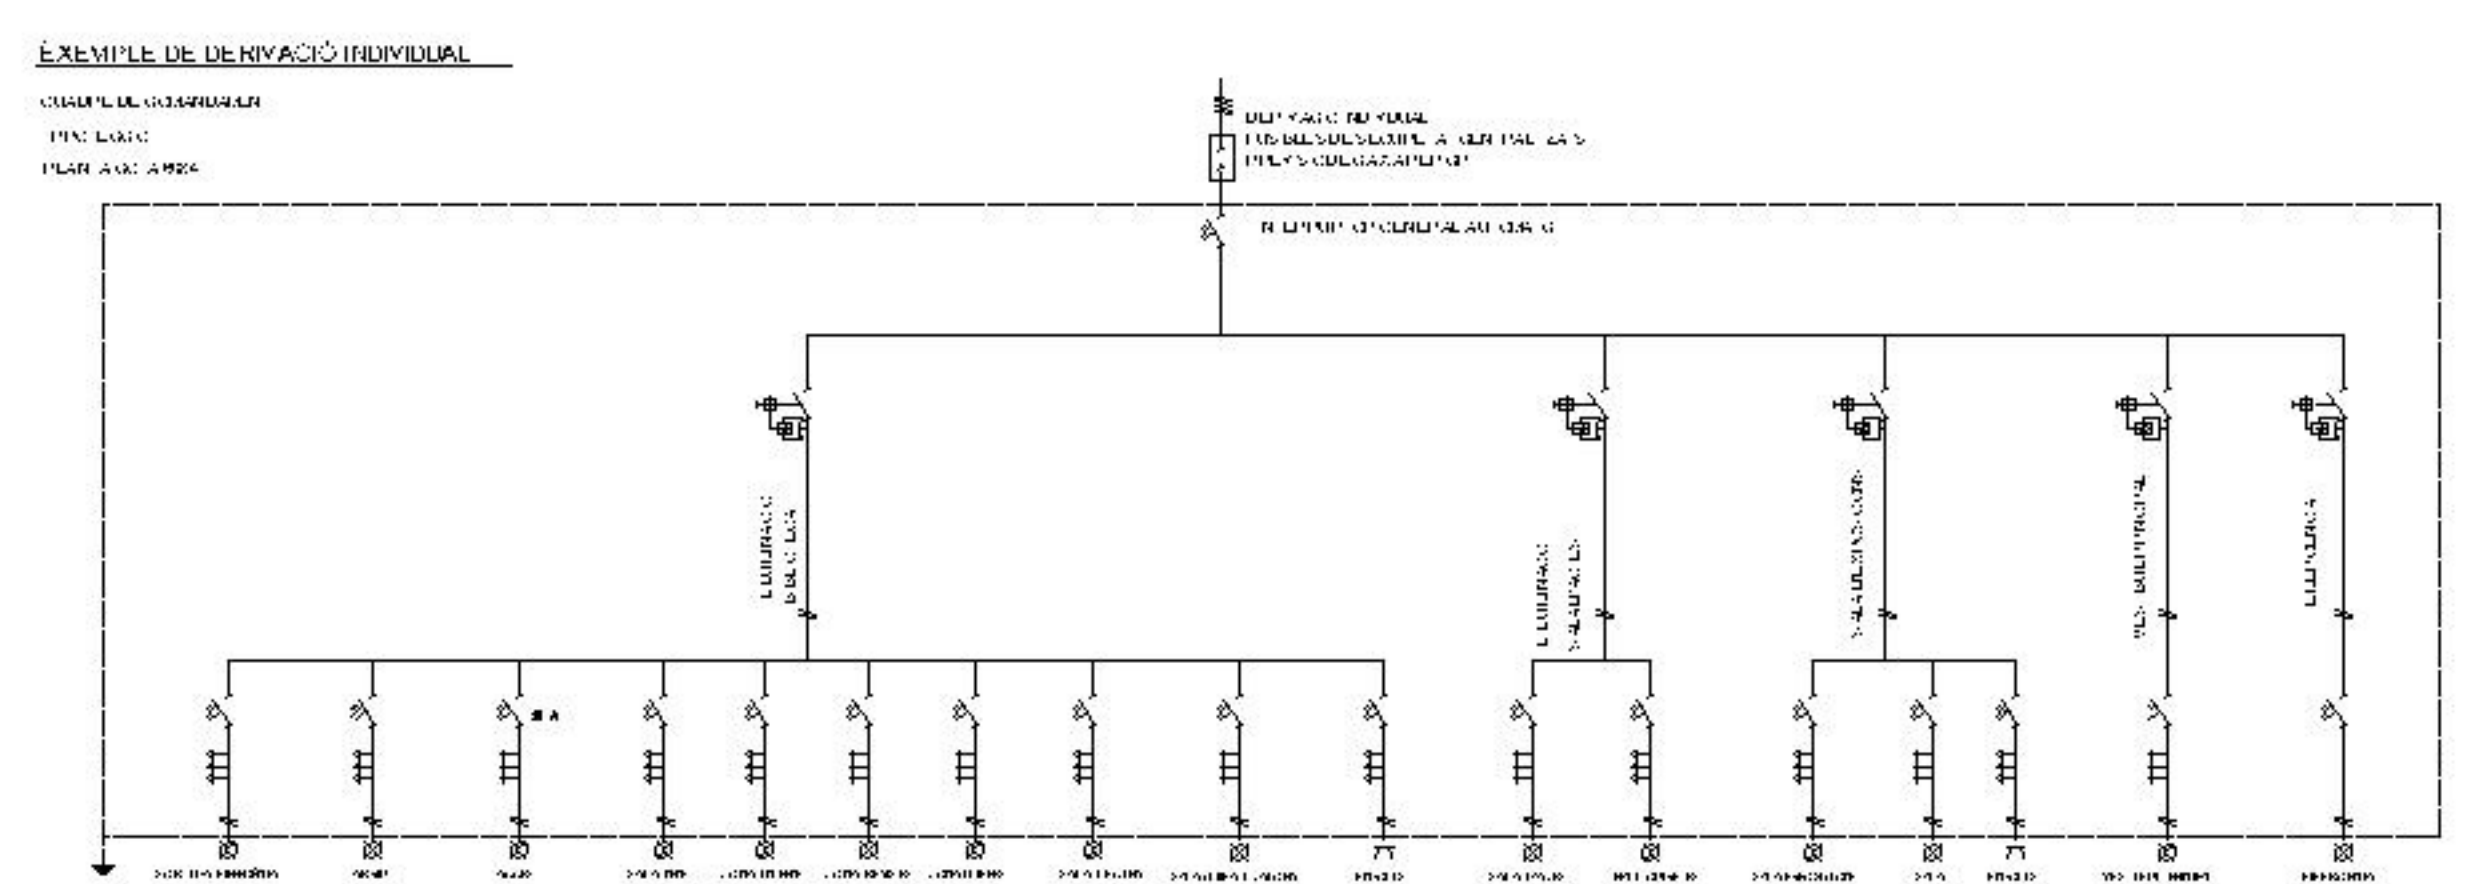

PLANTA COTA 618,8

- RECORREGUT D'EVACUACIÓ
- ENLLUMENAT D'EMERGÈNCIA
- EXTINTOR (CADA 15 m)
- SORTIDA D'EMERGÈNCIA

- XARXA DE SUBMINISTRAMENT
- CAIXA GENERAL DE CONTROL I PROTECCIÓ
- COMPTADORS
- FUSIBLE DE SEGURETAT
- INTERRUPTOR GENERAL DE MANIOBRA

LLUMS INTERIORS

- LIGHT AIR luz biodinàmica
- LE PERROQUET suspensió de camies
- LE PERROQUET SPOT
- PIXEL PLUS
- LE PERROQUET luz indirecta
- THE REFLEX fixos
- FIREFLY
EN LA PARET DE LA SALA POLIVALENT
(ES POT VEURE EN LA SECCIÓ CONSTRUCTIVA)