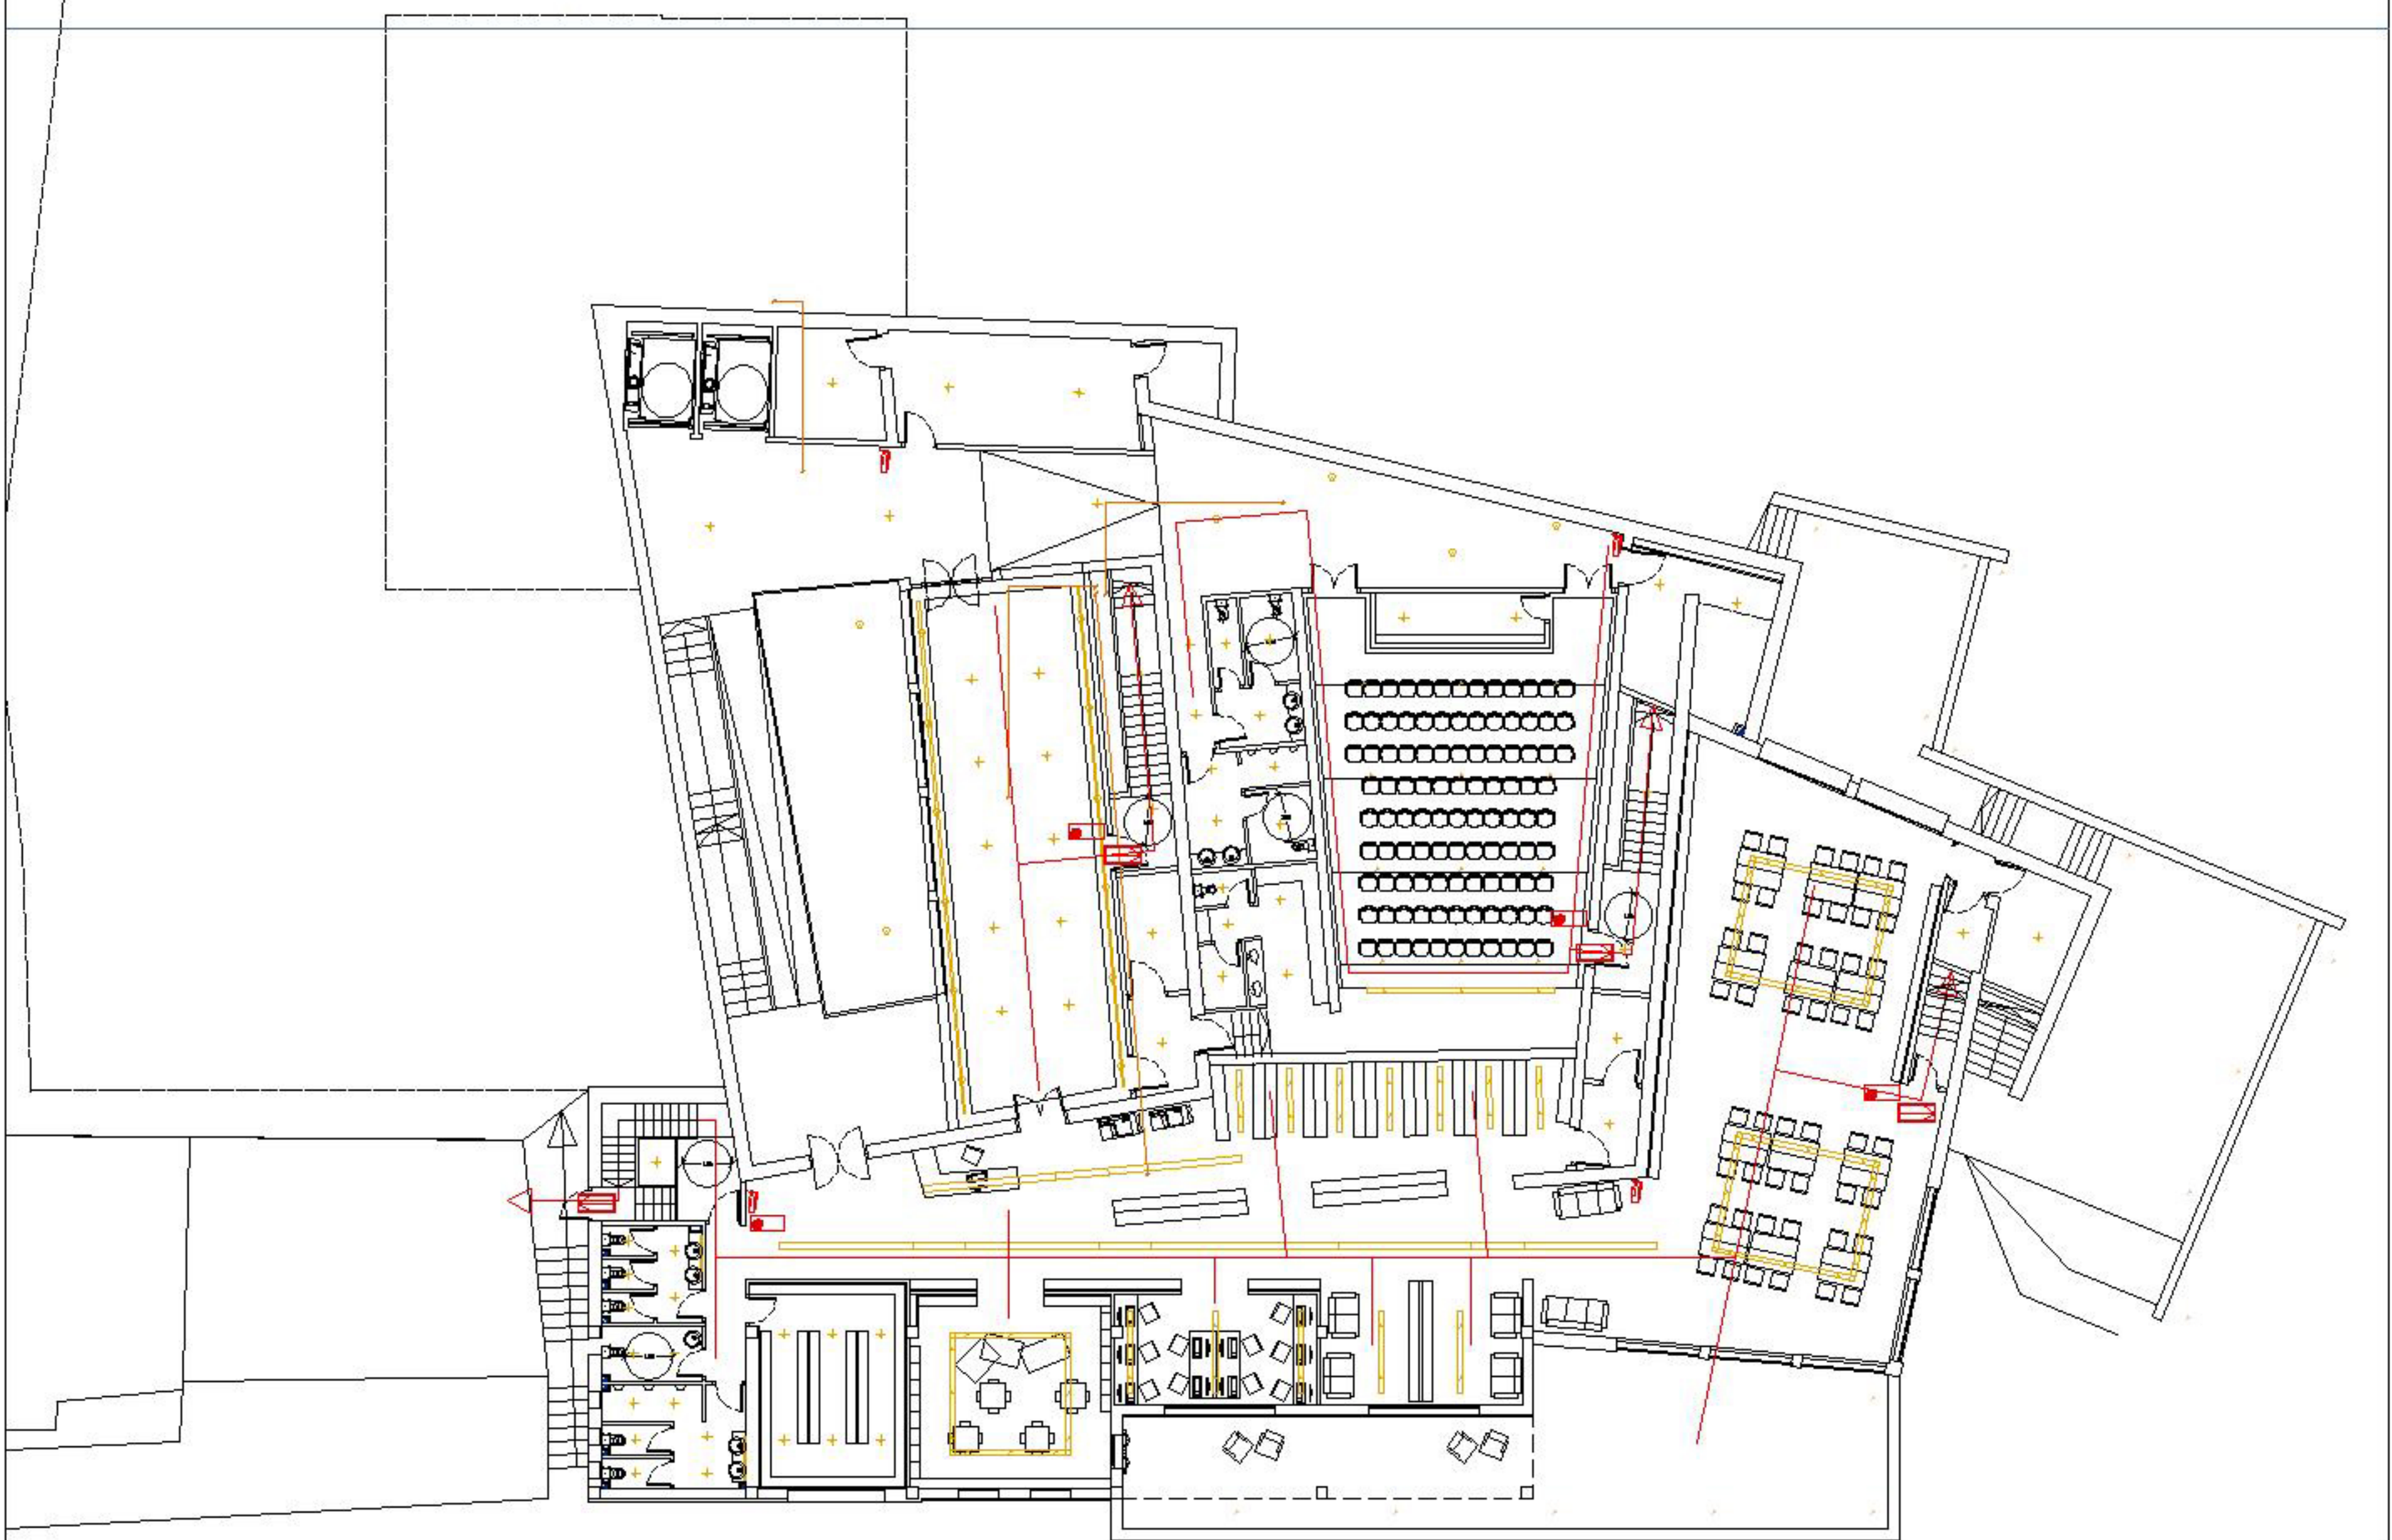

PLANTA COTA 608,4

PLANTA COTA 612,2

PLANTA COTA 615

projecte final de carrera

CENTRE CULTURAL

A SANT PERE DE TORELLÓ

ETSAV Tribunal 8 Tutor: Lluís Bravo

MARIA SOLANICH CARBONELL

Plànol:

INSTAL·LACIONS

Escala: 1/200

Data: Febrer 2006