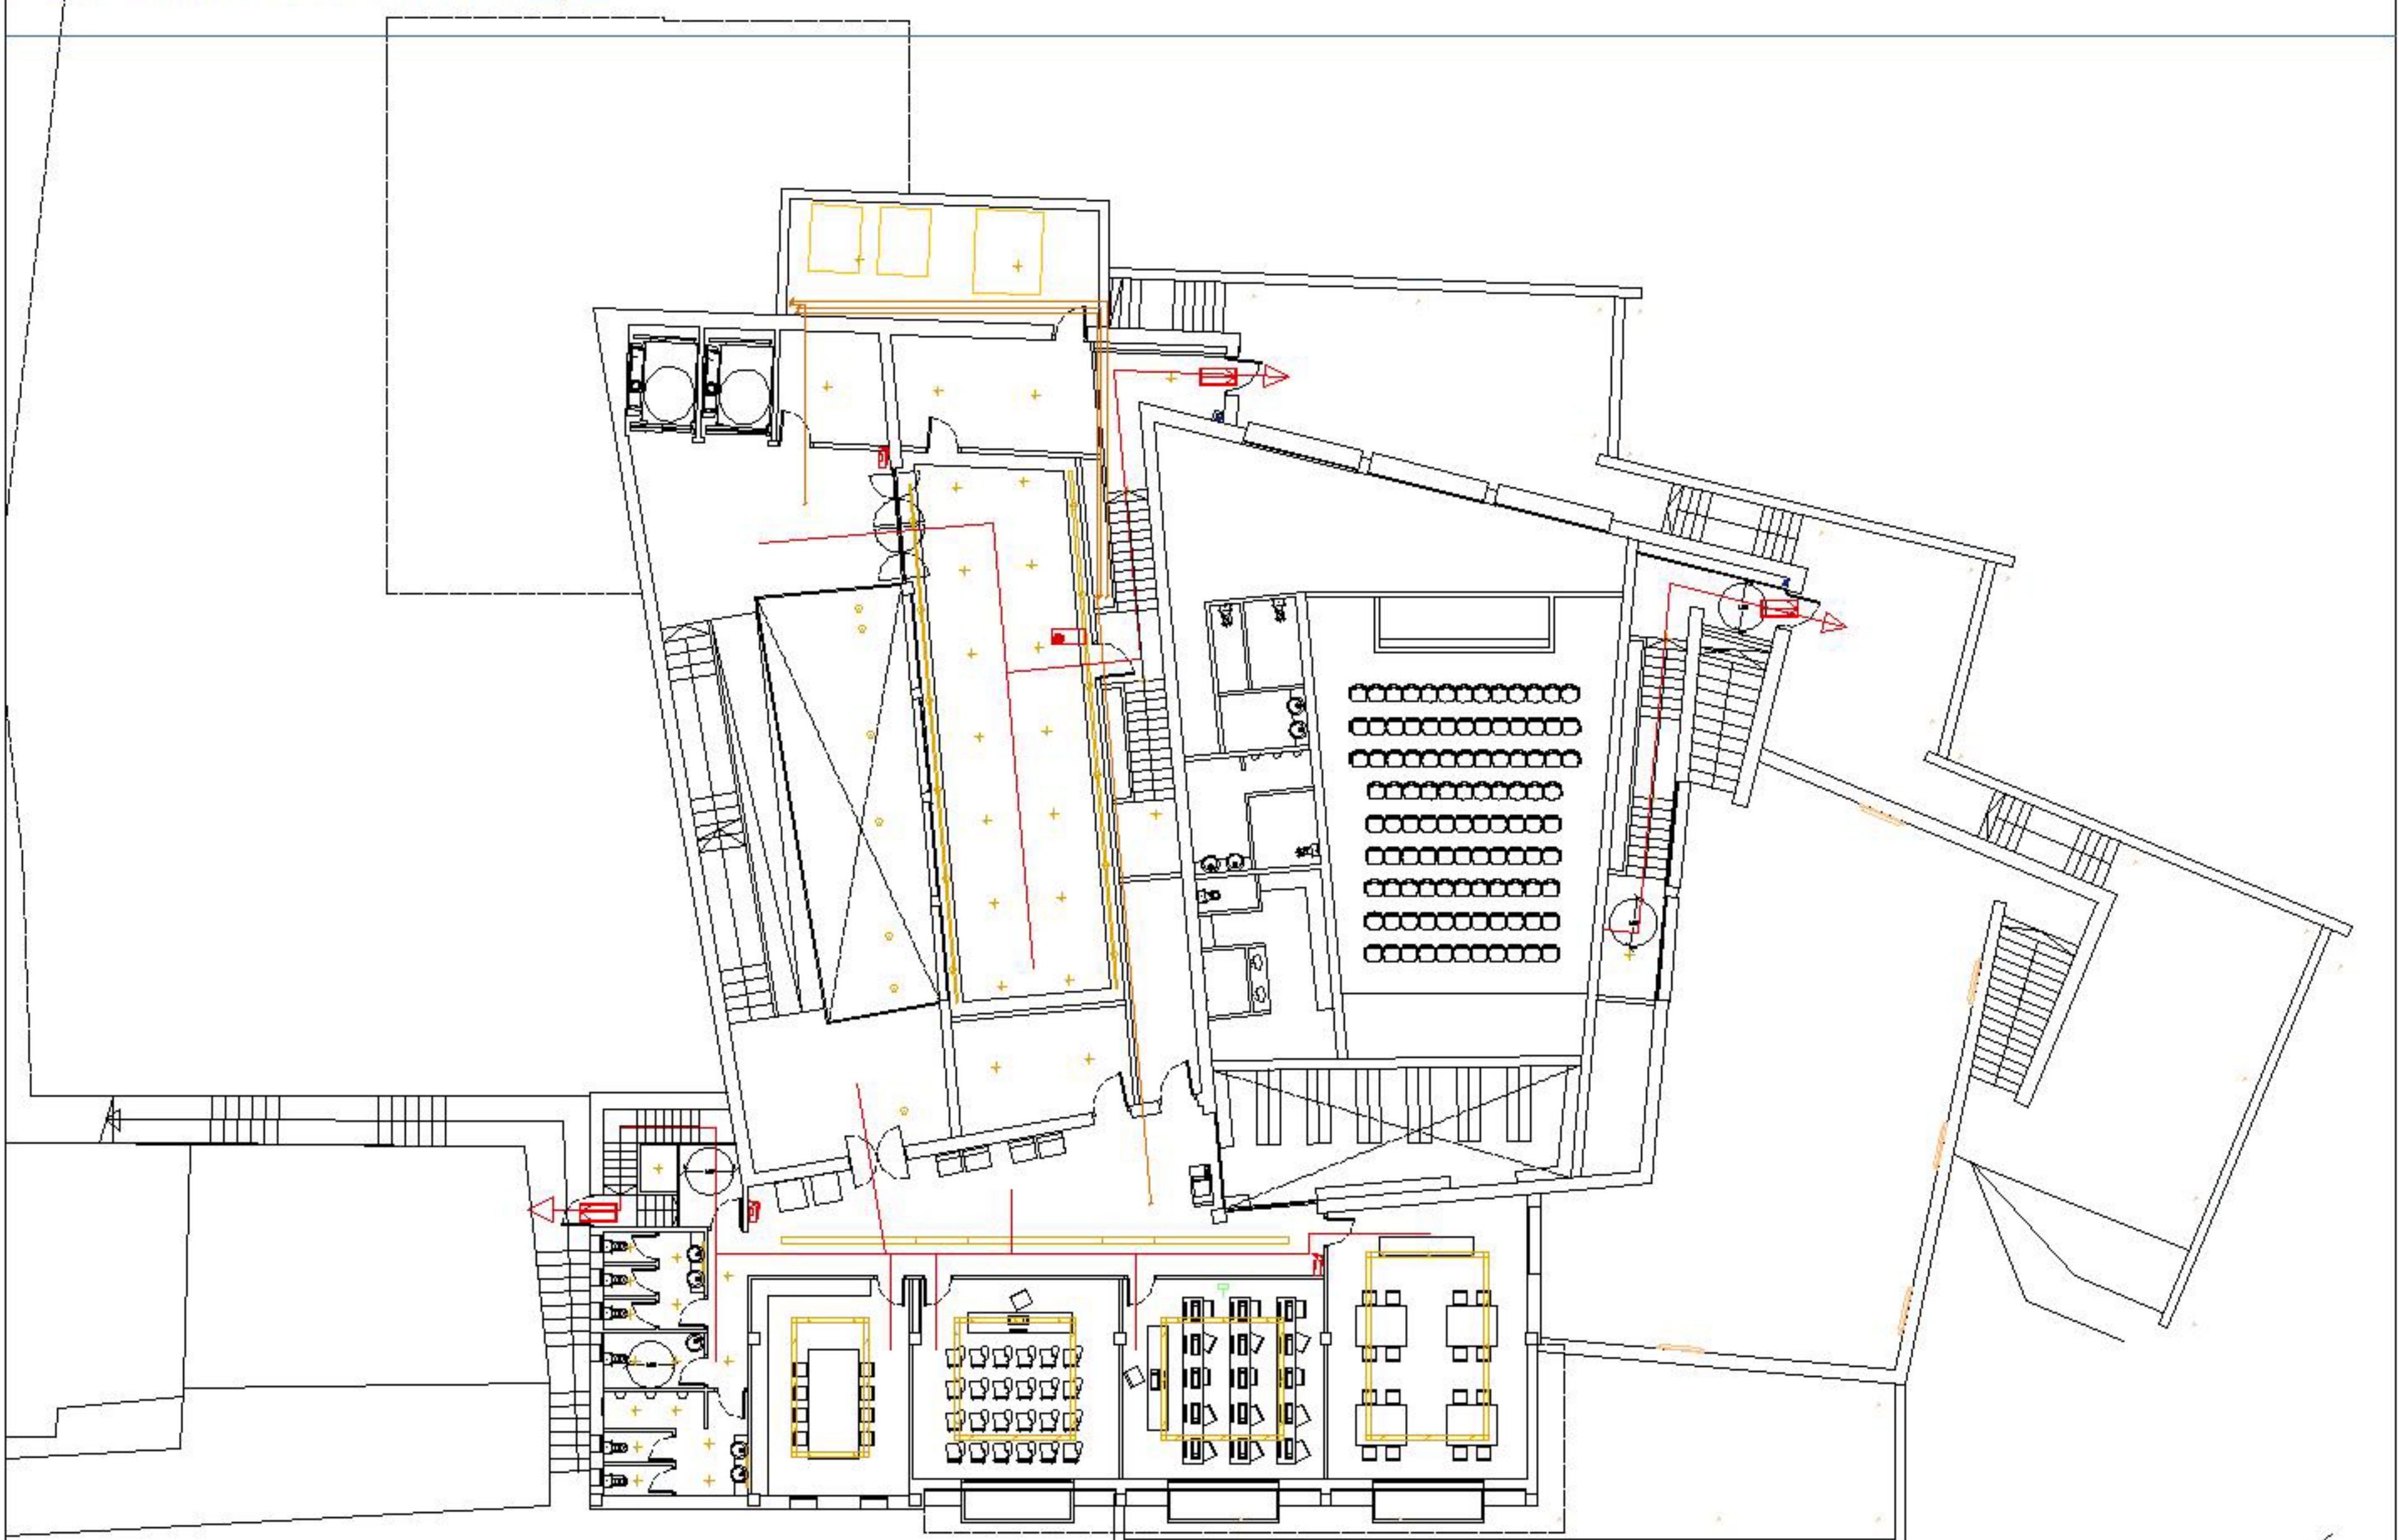

PLANTA COTA 608,4

PLANTA COTA 612,2

PLANTA COTA 615

projecte final de carrera

CENTRE CULTURAL

A SANT PERE DE TORELLÓ

ETSAV Tribunal 8 Tutor: Lluís Bravo

MARIA SOLANICH CARBONELL

Plànol:

INSTAL·LACIONS

Escala: 1/200

Data: Febrer 2006