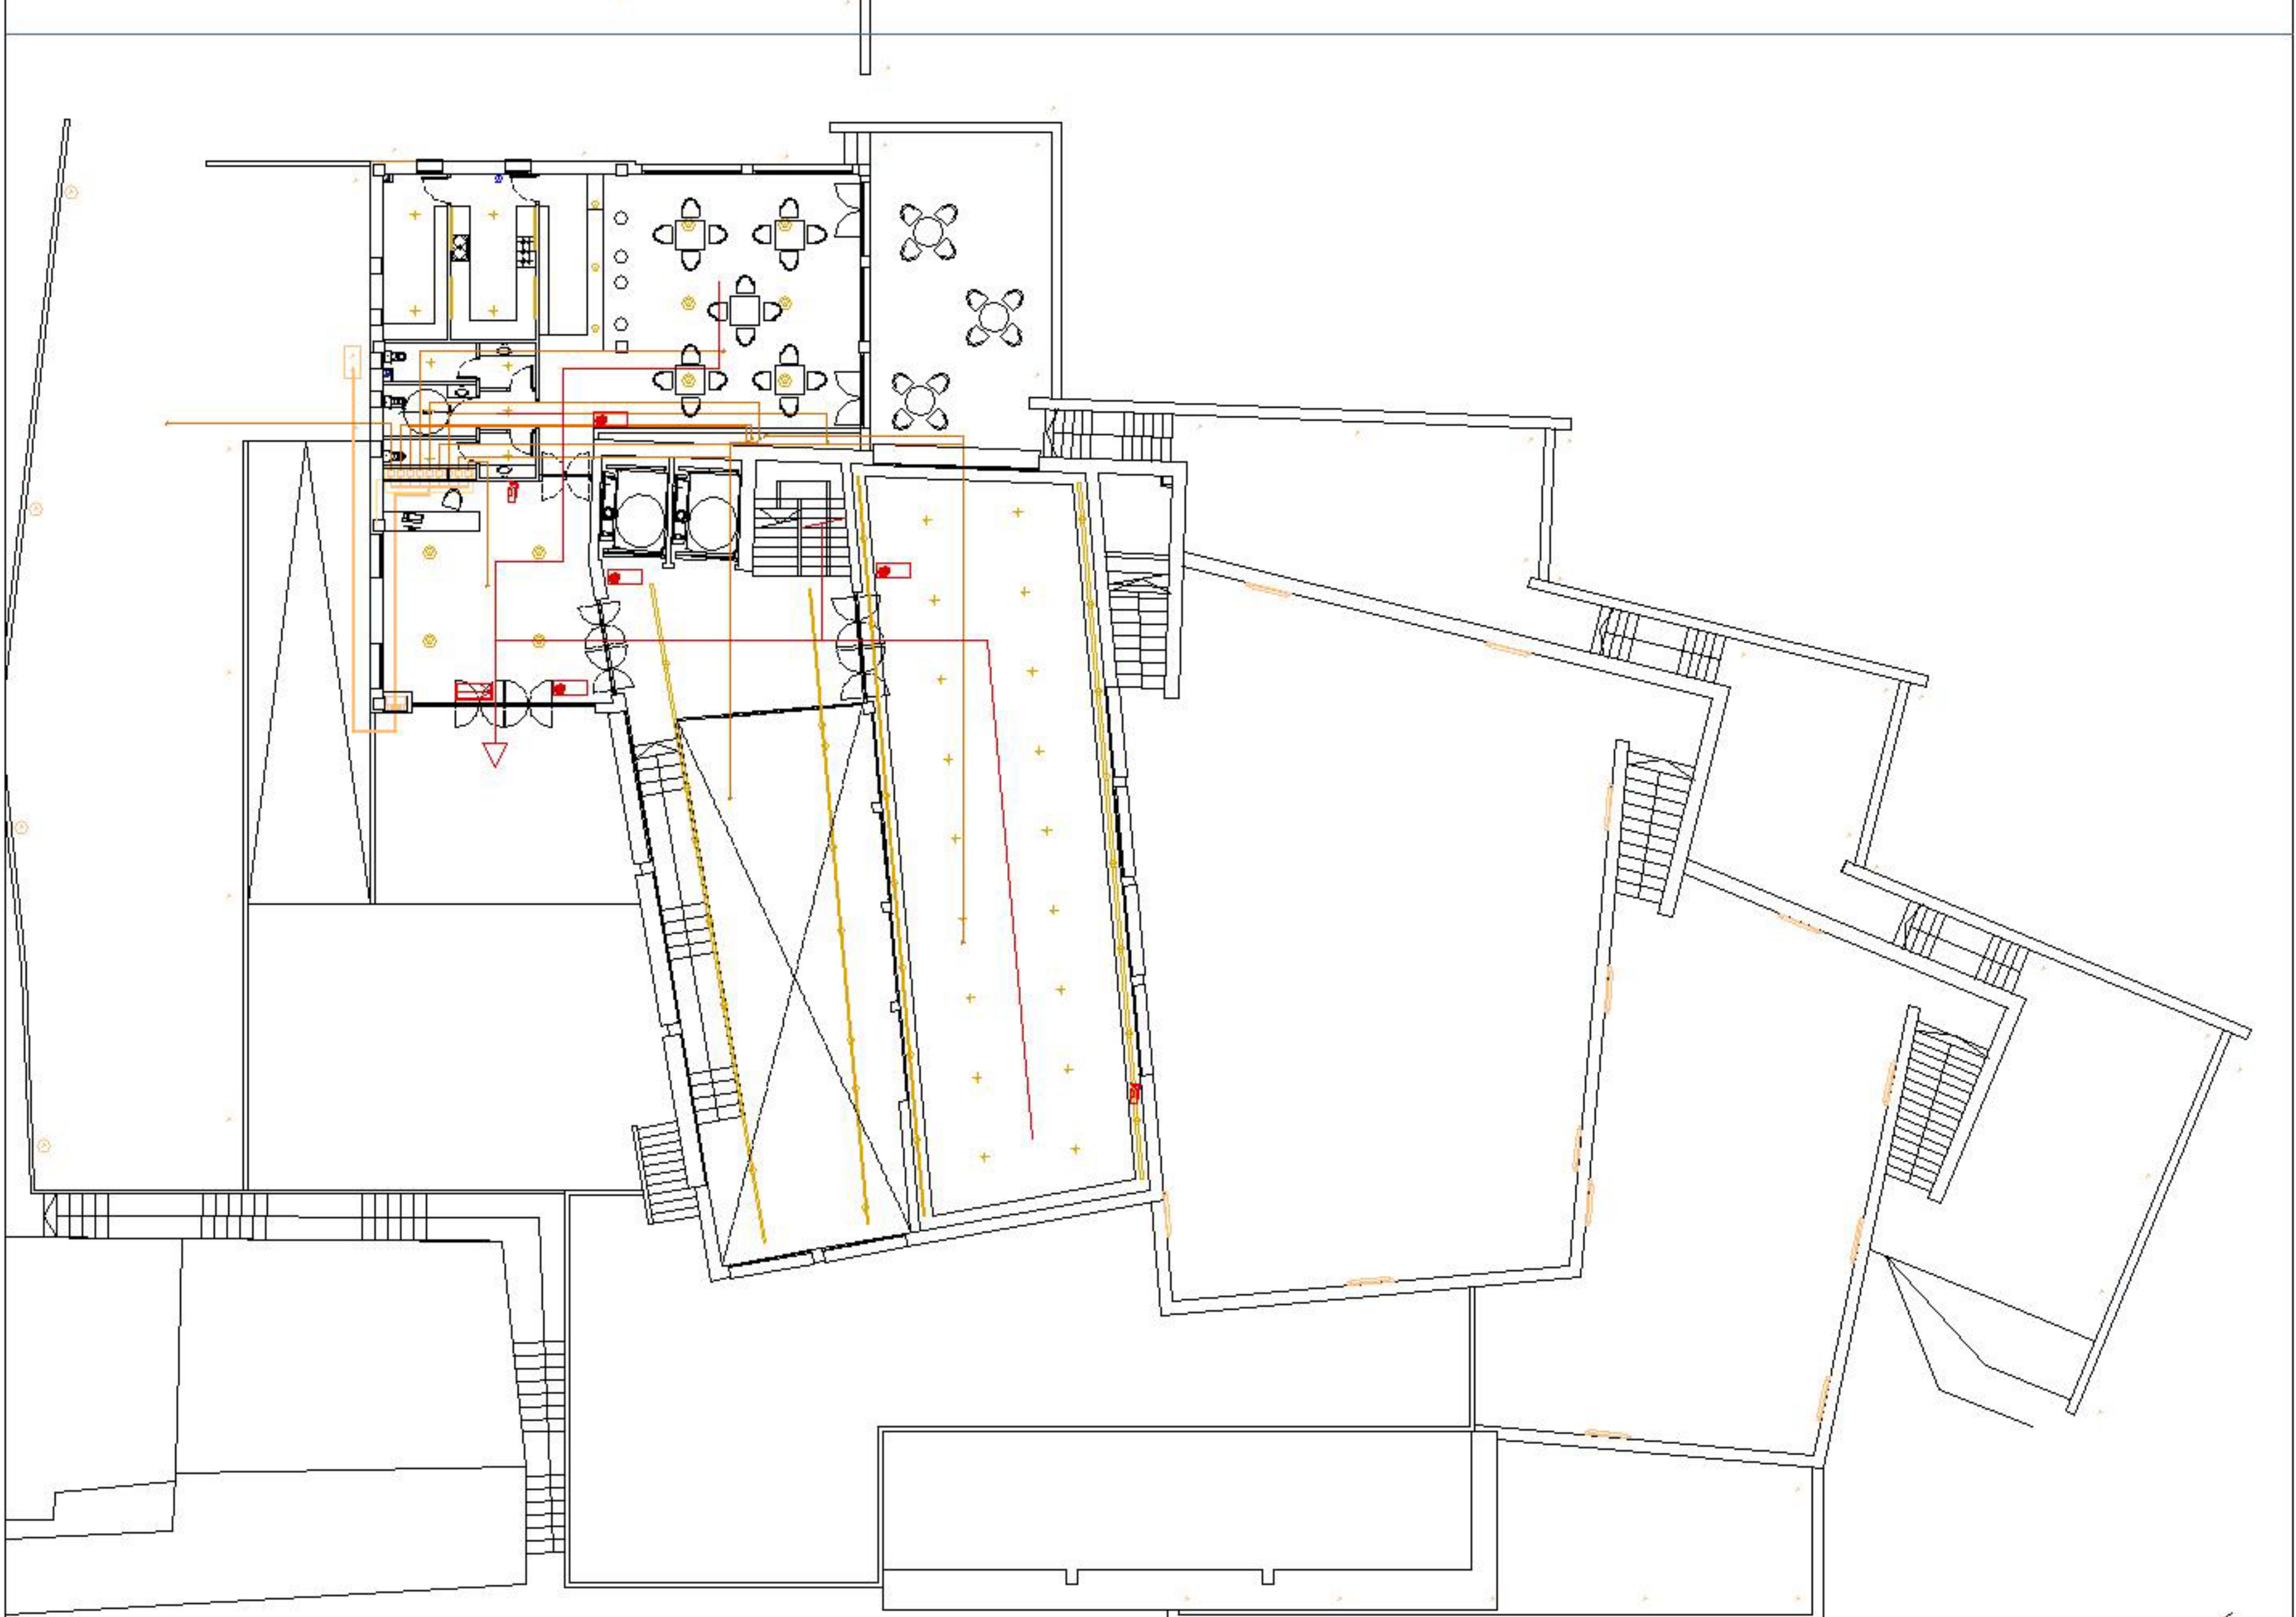

PLANTA COTA 608,4

PLANTA COTA 612,2

PLANTA COTA 615

projecte final de carrera

CENTRE CULTURAL

A SANT PERE DE TORELLÓ

ETSAV Tribunal 8 Tutor: Lluís Bravo

MARIA SOLANICH CARBONELL

Plànol:

INSTAL·LACIONS

Escala: 1/200

Data: Febrer 2006