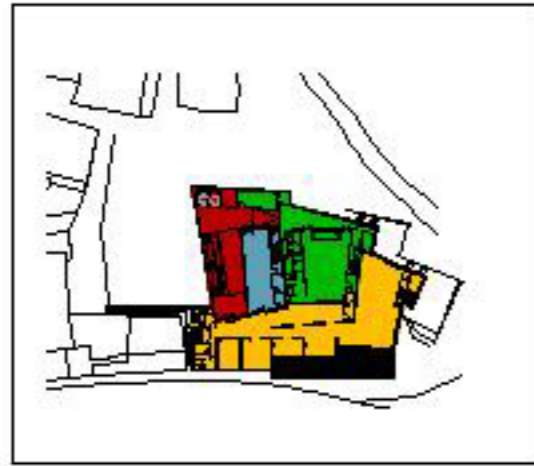

USOS

- VESTIBUL PRINCIPAL (ACCES VERTICAL)
- SALES EXPOSICIONS
- SALA D'ACTES
- BIBLIOTHECA
- PAU BIBLIOTHECA
- AULES TALLERS
- PLACES PÚBLIQUES
- CAFETERIA
- ENTITATS

ELS USOS ES DISTRIBUEIXEN PELS DIFERENTS BLOCS UBICANT USOS DIFERENTS PER CADA UN D'ELLS, SEGONS L'ACTIVITAT, EL TIPUS D'USUARI...

RECORREGUTS

S'ACCEDEIX A LES DIFERENTS ESTANCES A TRAVÉS DEL VESTIBUL PRINCIPAL QUE CONECTA TOT L'EDIFICI

A L'INTERIOR NO HI HA UN RECORREGUT QUE UNEIXI ELS DIFERENTS BLOCS PERQUE TENEN USOS DIFERENTS, EN CANVI A L'EXTERIOR EL RECORREGUT SI QUE UNEIX ELS DIFERENTS BLOCS PERQUE TENEN LA FUNCIO DE CONNEXIO ENTRE UN NIVELL I L'ALTRE

FUNCIONAMENT EDIFICI

- AREA PRIVADA
- AREA PÚBLICA

HI HA UN ESPAI PÚBLIC QUE ES EL VESTIBUL MES LA SALA D'EXPOSICIONS PERMANENT I ELS ALTRES SON PRIVATS

ELS ACCESSOS A LES DIFERENTS ESTANCES ES FAN A PARTIR DEL VESTIBUL PRINCIPAL, AL VESTIBUL HI HA UNA VENTILACIO NATURAL A TRAVÉS DE LA PLANTA SUPERIOR, L'EDIFICI ACTUA COM A RECORREGUT, COME EXTERIOR