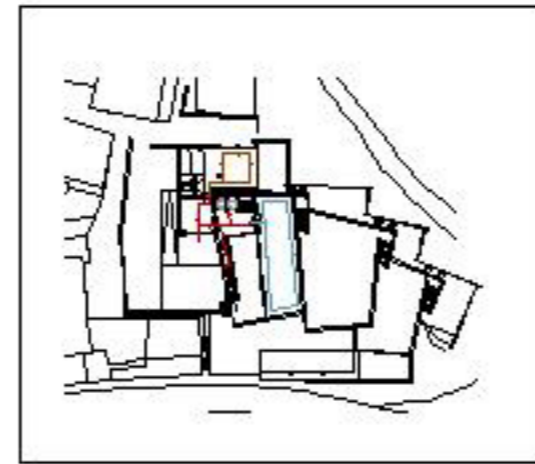

USOS

- VESTIBUL PRINCIPAL (ACCES VERTICAL)
- SALES EXPOSICIONS
- SALA D'ACTES
- BIBLIOTHECA
- PAU BIBLIOTHECA
- AULES TALLERS
- PLACES PÚBLIQUES
- CAFETERIA
- ENTITATS

ELS USOS ES DISTRIBUEIXEN PELS DIFERENTS BLOCS UBICANT USOS DIFERENTS PER CADA UN D'ELLS, SEGONS L'ACTIVITAT, EL TIPUS D'USUARI...

RECORREGUTS

S'ACCEDEIX A LES DIFERENTS ESTANCES A TRAVÉS DEL VESTIBUL PRINCIPAL QUE CONECTA TOT L'EDIFICI

A L'INTERIOR NO HI HA UN RECORREGUT QUE UNEIXI ELS DIFERENTS BLOCS PERQUE TENEN USOS DIFERENTS, EN CANVI A L'EXTERIOR EL RECORREGUT SI QUE UNEIX ELS DIFERENTS BLOCS PERQUE TENEN LA FUNCIO DE CONNEXIO ENTRE UN NIVELL I L'ALTRE

FUNCIONAMENT EDIFICI

- AREA PRIVADA
- AREA PÚBLICA

HI HA UN ESPAI PÚBLIC QUE ES EL VESTIBUL MES LA SALA D'EXPOSICIONS PERMANENT I ELS ALTRES SON PRIVATS

ELS ACCESSOS A LES DIFERENTS ESTANCES ES FAN A PARTIR DEL VESTIBUL PRINCIPAL, AL VESTIBUL HI HA UNA VENTILACIO NATURAL A TRAVÉS DE LA PLANTA SUPERIOR, L'EDIFICI ACTUA COM A RECORREGUT, COME EXTERIOR