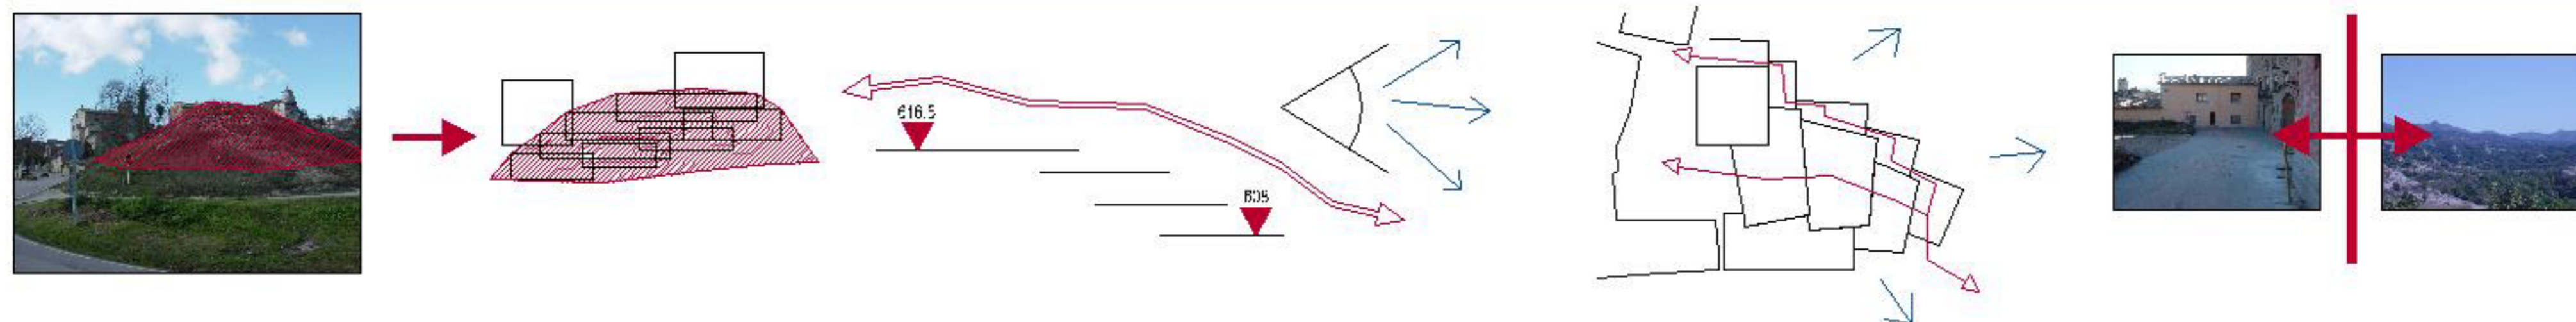

VISTES DEL SOLAR

IDEA DEL PROYECTO

WANTENIR LES CARACTERÍSTIQUES DEL LLOC: TURÓ AMB VISTES UNIT AL POBLE A TRAVÉS D'EDIFICI A TERRASSAT AMB BLOCS SOBRESORTINTS

SALVAR EL DESNIVELL QUE HI HA D'UN ACCÉS A L'ALTRE

GENERAR UNA CONNEIXIÓ D'UN LLOC A L'ALTRE SERVIR A L'USUARI D'UN MIRADOR (VISTA 6)

UNIÓ D'UN TIPIUS DE TEIXIT AMB UN ALTRE: POBLE-ESPAI NATURAL, MUNTANYA

REFERENTS