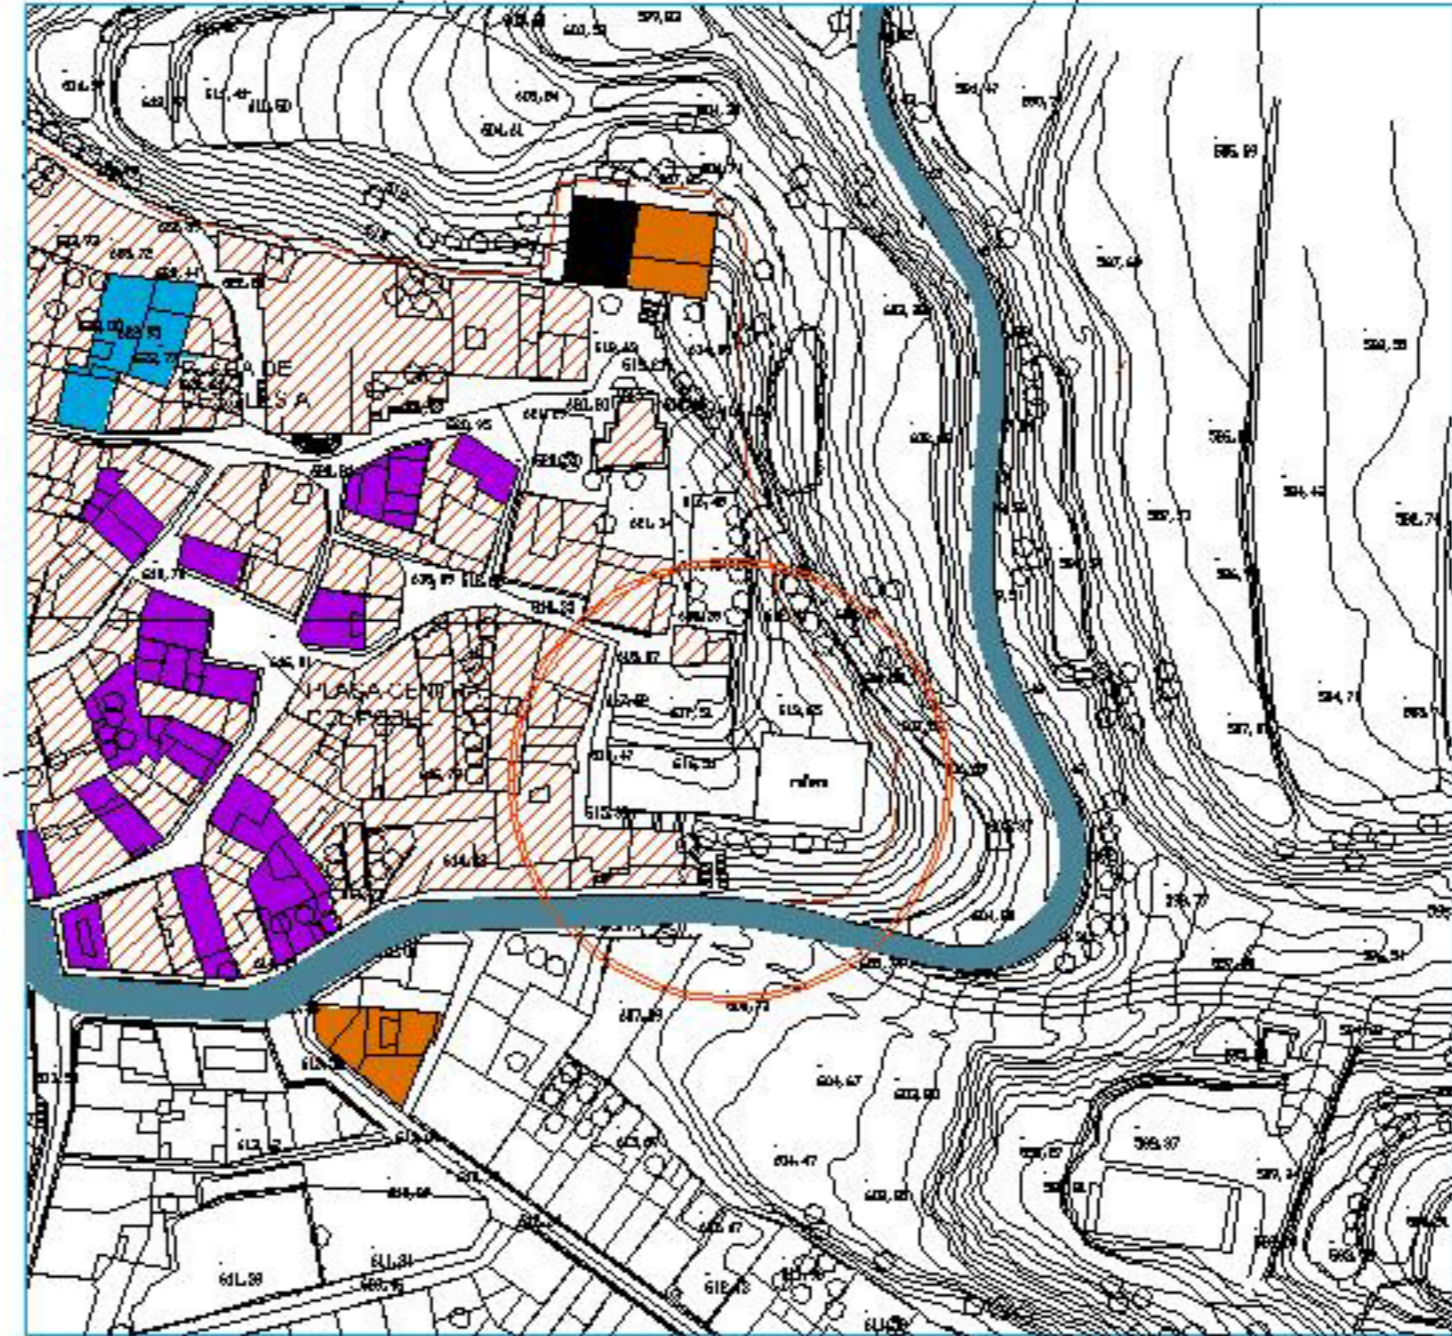

# SITUACIÓ I TEMA DEL PROJECTE

PLÀNOL POBLE E: 1/5000

- CENTRE HISTÒRIC
- VIA PRINCIPAL QUE CREUA EL POBLE
- VIES PRINCIPALS
- LÍMIT DEL POBLE

ZONA DEL SOLAR

PLÀNOL SITUACIÓ E: 1/1000

- BARS-RESTAURANTS
- ANTIC TEATRE
- COMUNITAT
- RESIDÈNCIA D'AVIS
- VIA D'ACCÉS I SORTIDA DEL POBLE
- CENTRE DEL POBLE, CASC ANTIC

LA TIPOLOGIA DE L'EQUIPAMENT QUE ANIRIA DESTINAT EN AQUEST SOLAR ES DECANTA MÉS CAP A UN CENTRE CULTURAL ON S'HI PUGUIN ENCAIPIR DIFERENTS ACTIVITATS DE CAIRE SOCIAL I CULTURAL QUE COBREDIXIN LES NECESSITATS DEL TIPUS I EL NÚMERO DE POBLACIÓ A QUE ANIRÀ DESTINAT, ES UN POBLE DE 3200 HABITANTS APROXIMADAMENT.

DEGUT A TOT AIXÒ, EL PROJECTE VOL ABORDAR UN CENTRE SÒCIO-CULTURAL QUE HI PUGUI ALBERGAR TOTA LA DEMANDA CULTURAL DEL POBLE JA QUE COM HEM DIT NO HI HA CAP INFRAESTRUCTURA ADEQUADA, AMB AQUESTA PROPOSTA TAMPOC ES DESESTIMA LA IDEA DEL TEATRE, TOT I QUE NO SERÀ DE GRANS MAGNITUDS, SINO QUE SERÀ UN DELS SERVEIS DEL CENTRE CULTURAL.