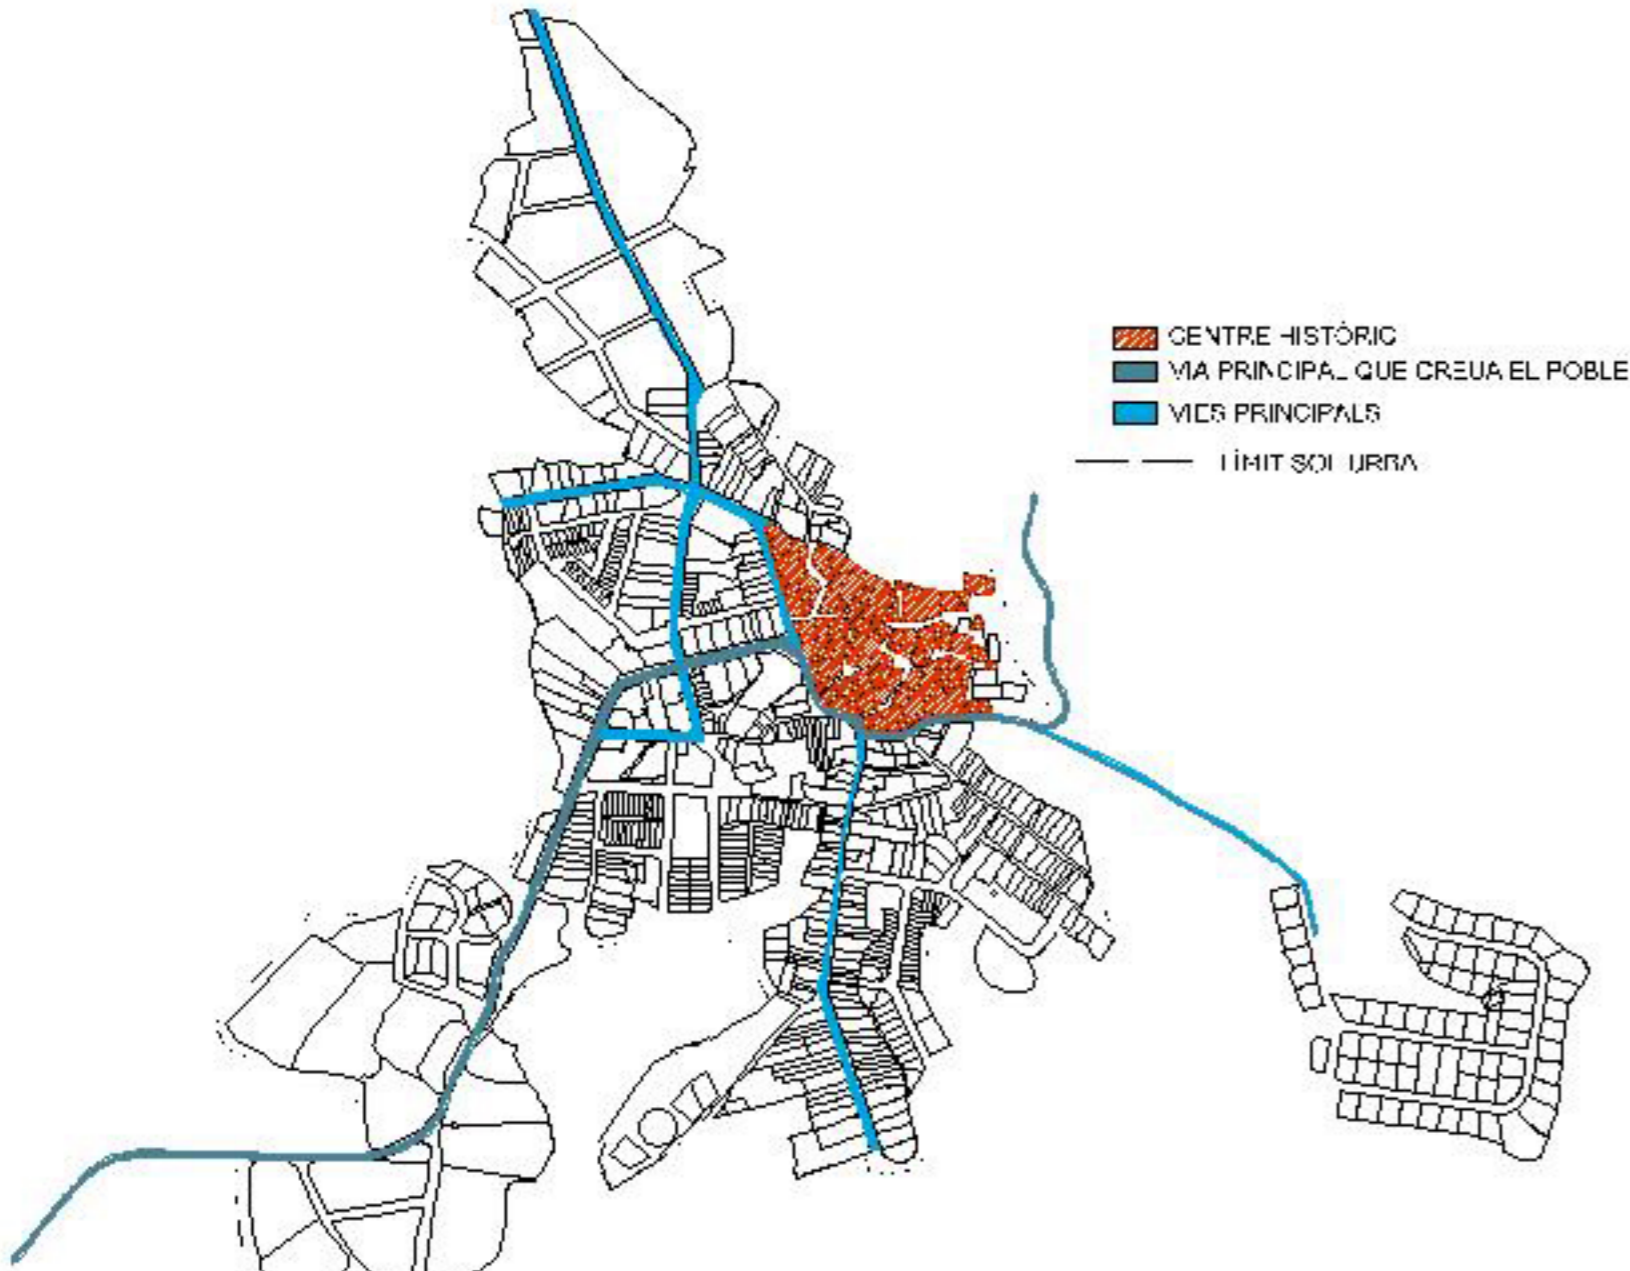

# SITUACIÓ I TEMA DEL PROJECTE

PLÀNOL POBLE E: 1/5000

- CENTRE HISTÒRIC
- VIA PRINCIPAL QUE CREUA EL POBLE
- VIES PRINCIPALS
- LÍMIT DEL POBLE

ZONA DEL SOLAR

PLÀNOL SITUACIÓ E: 1/1000

- BARS-RESTAURANTS
- ANTIC TEATRE
- COMUNITAT
- RESIDÈNCIA D'AVIS
- VIA D'ACCÉS I SORTIDA DEL POBLE
- CENTRE DEL POBLE, CASC ANTIC

LA TIPOLOGIA DE L'EQUIPAMENT QUE ANIRIA DESTINAT EN AQUEST SOLAR ES DECANTA MÉS CAP A UN CENTRE CULTURAL ON S'HI PUGUIN ENCAIPIR DIFERENTS ACTIVITATS DE CAIRE SOCIAL I CULTURAL QUE COBREDIXIN LES NECESSITATS DEL TIPUS I EL NÚMERO DE POBLACIÓ A QUE ANIRÀ DESTINAT, ES UN POBLE DE 3200 HABITANTS APROXIMADAMENT.