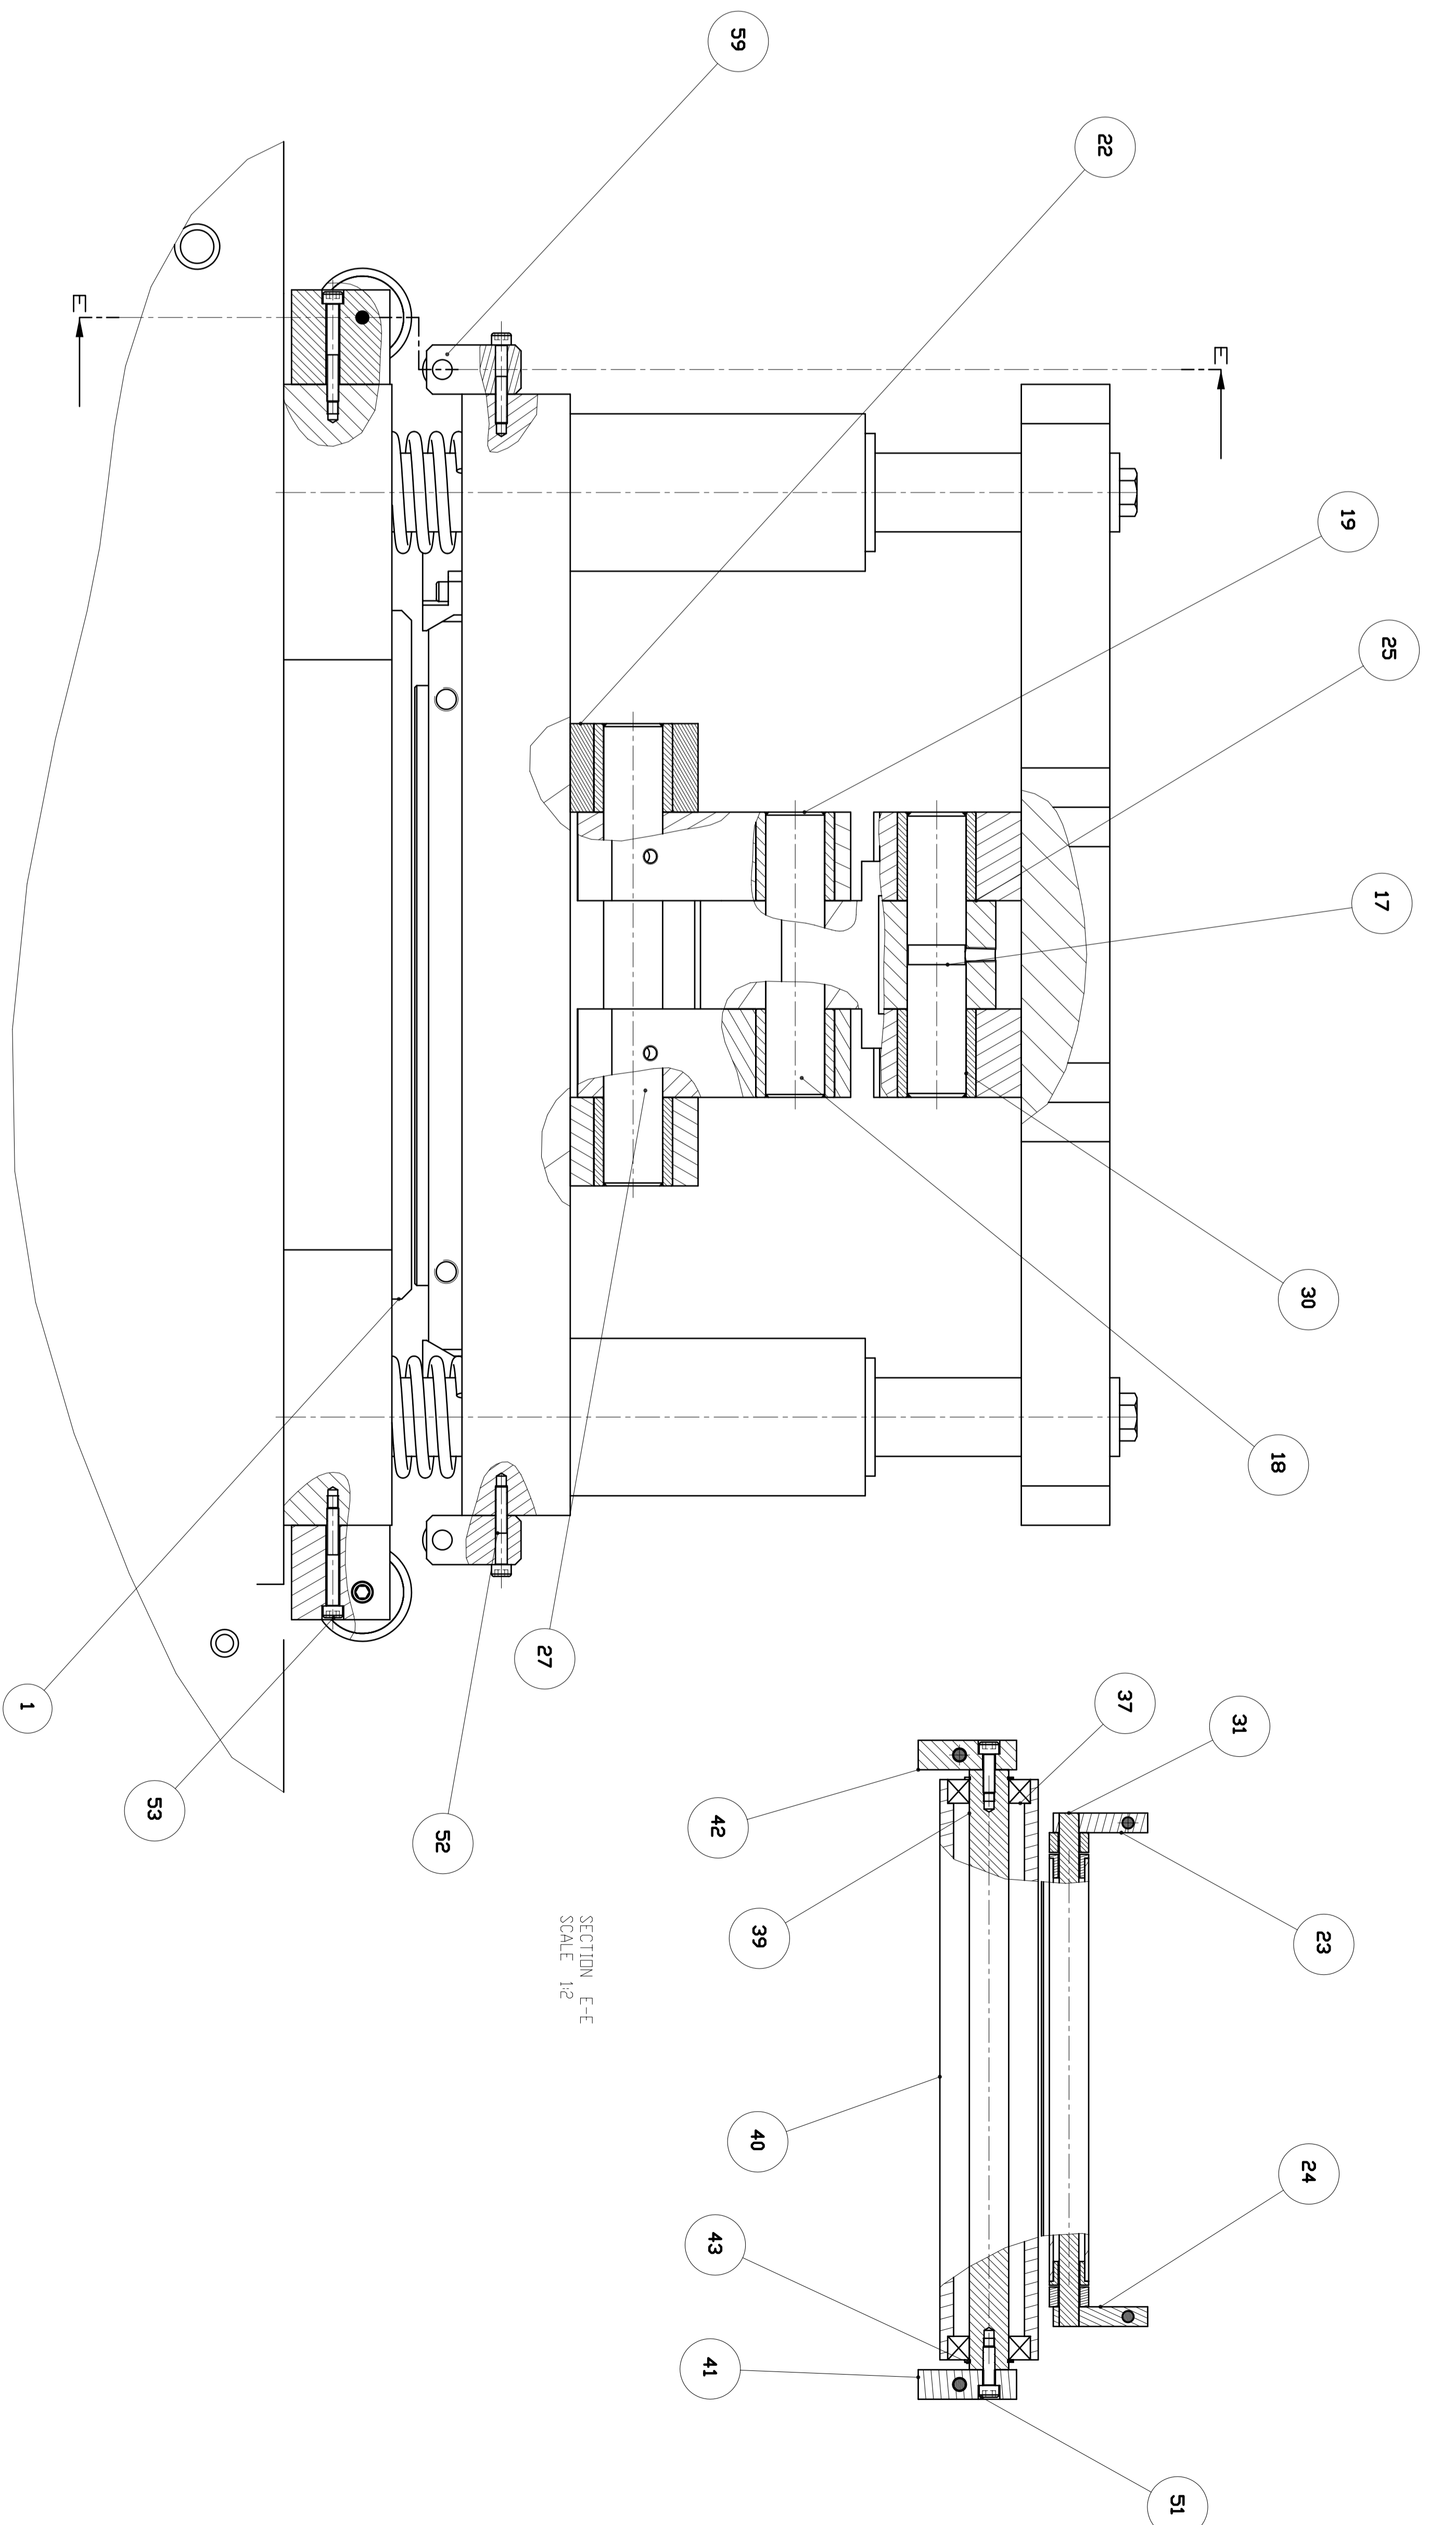

SECTION E-E
SCALE 1:2