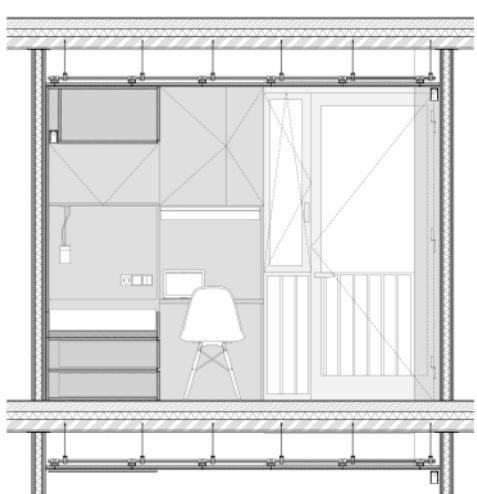

SECCIÓ AGREGACIÓ TIPUS

PLANTA

SECCIÓ AA'

SECCIÓ DD'

SECCIÓ CC'

SECCIÓ EE'

SECCIÓ BB'

mobiliari
PLASTIC CHAIR DSW
CHARLES & RAY EAMES

Il·luminària puntual dins mòdul obert llit
CUP h110
IGUZZINI
TIPUS_puntual, penjada
TONALITAT_còlida

tancaments de policarbonat translúcid
PANELPIÙ 500/40
CRIPLAST
TIPUS_x4 cambres
COLOR_translúcid
U TERMICA_0,82W/m²K