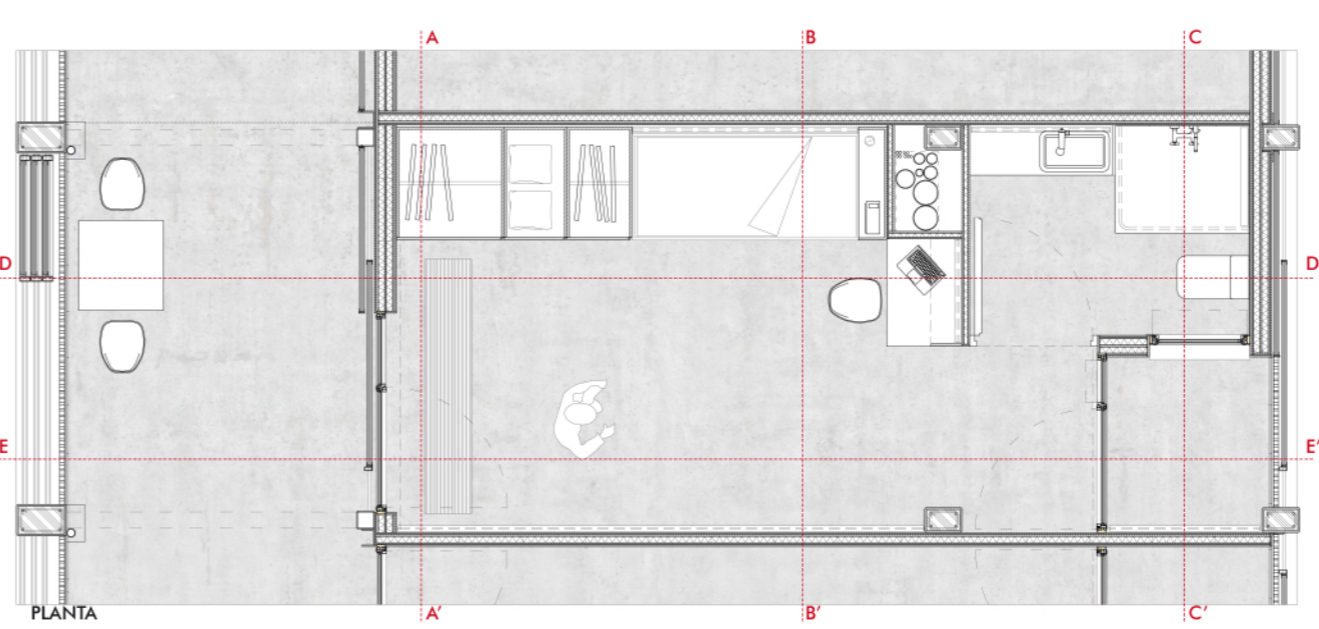

SECCIÓ AGREGACIÓ TIPUS

PLANTA

SECCIÓ AA'

SECCIÓ DD'

SECCIÓ CC'

SECCIÓ EE'

SECCIÓ BB'

mobiliari
PLASTIC CHAIR DSW
CHARLES & RAY EAMES

Il·luminària puntual dins mòdul obert llit
CUP h110
IGUZZINI
TIPUS_puntual, penjada
TONALITAT_còlida

tancaments de policarbonat translúcid
PANELPIÙ 500/40
CRIPLAST
TIPUS_x4 cambres
COLOR_translúcid
U TERMICA_0,82W/m²K

Il·luminària general i ambientació
IN90
IGUZZINI
TIPUS_lineal, bany de paret
TONALITAT_blanca

05 LÁMINA
DETALL UNITAT
PLANIMETRIA
ESCALA
1 / 200

PROJECTE FINAL DE CARRERA
COMUNITATS HABITABLES
RESIDÈNCIA D'ESTUDIANTS AL DISTRICTE 22@