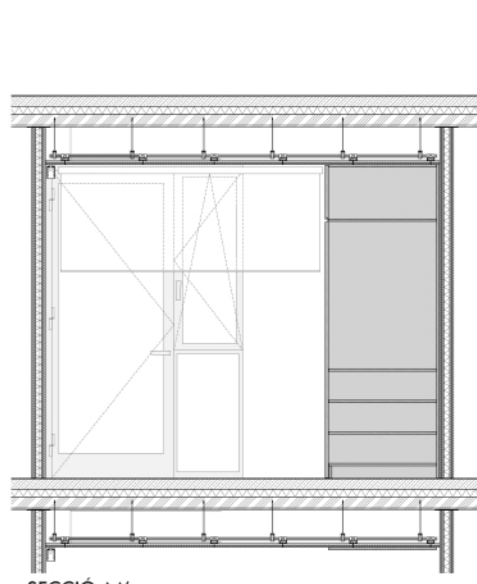

SECCIÓ AGREGACIÓ TIPUS

PLANTA

SECCIÓ AA'

SECCIÓ DD'

SECCIÓ CC'

SECCIÓ EE'

SECCIÓ BB'

mobiliari
PLASTIC CHAIR DSW
CHARLES & RAY EAMES

Il·luminària puntual dins mòdul obert llit
CUP h110
IGUZZINI
TIPUS_puntual, penjada
TONALITAT_còlida

tancaments de policarbonat translúcid
PANELPIÙ 500/40
CRIPLAST
TIPUS_x4 cambres
COLOR_translúcid
U TERMICA_0,82W/m²K