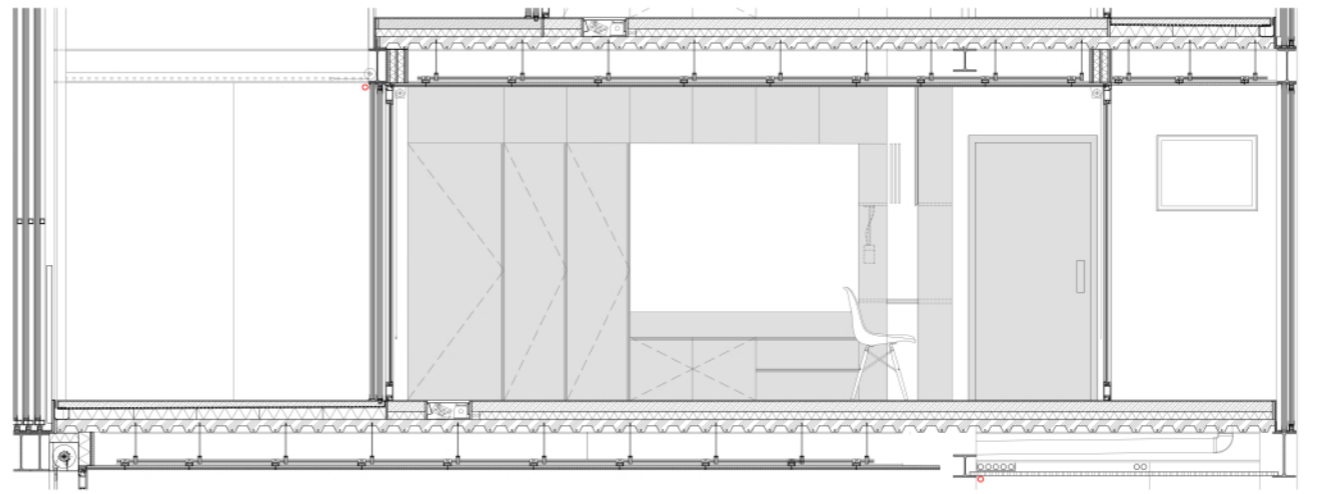

SECCIÓ AGREGACIÓ TIPUS

PLANTA

SECCIÓ AA'

SECCIÓ DD'

SECCIÓ CC'

SECCIÓ EE'

SECCIÓ BB'

mobiliari
PLASTIC CHAIR DSW
CHARLES & RAY EAMES

Il·luminària puntual dins mòdul obert llit
CUP h110
IGUZZINI
TIPUS_puntual, penjada
TONALITAT_còlida

tancaments de policarbonat translúcid
PANELPIÙ 500/40
CRIPLAST
TIPUS_x4 cambres
COLOR_translúcid
U TERMICA_0,82W/m²K

Il·luminària general i ambientació
IN90
IGUZZINI
TIPUS_lineal, bany de paret
TONALITAT_blanca

05 LÁMINA
DETALL UNITAT
PLANIMETRIA
ESCALA
1 / 200

PROJECTE FINAL DE CARRERA
COMUNITATS HABITABLES
RESIDÈNCIA D'ESTUDIANTS AL DISTRICTE 22@