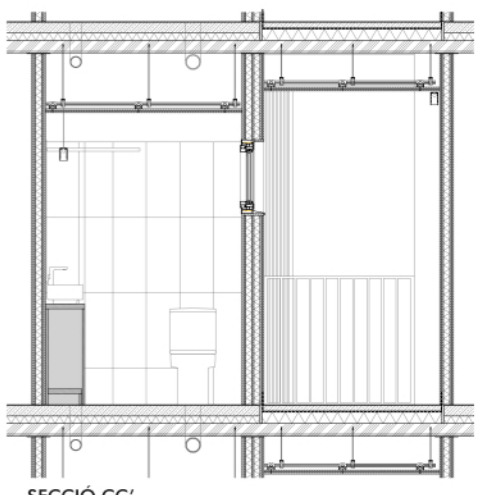

SECCIÓ AGREGACIÓ TIPUS

PLANTA

SECCIÓ AA'

SECCIÓ DD'

SECCIÓ CC'

SECCIÓ EE'

SECCIÓ BB'

mobiliari
PLASTIC CHAIR DSW
CHARLES & RAY EAMES

Il·luminària puntual dins mòdul obert llit
CUP h110
IGUZZINI
TIPUS_puntual, penjada
TONALITAT_còlida

tancaments de policarbonat translúcid
PANELPIÙ 500/40
CRIPLAST
TIPUS_x4 cambres
COLOR_translúcid
U TERMICA_0,82W/m²K