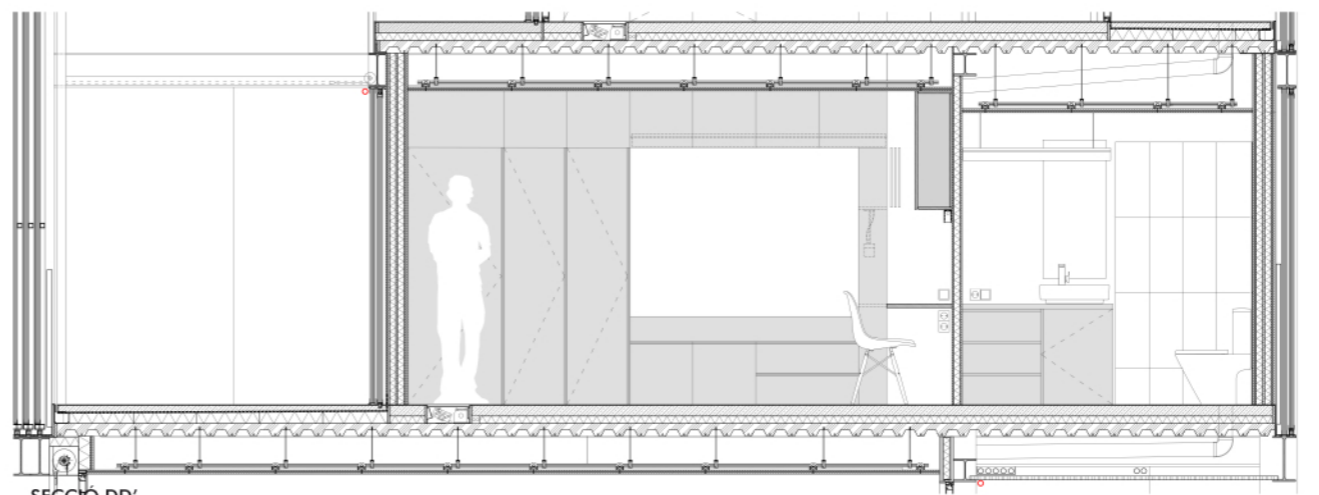

SECCIÓ AGREGACIÓ TIPUS

PLANTA

SECCIÓ AA'

SECCIÓ DD'

SECCIÓ CC'

SECCIÓ EE'

SECCIÓ BB'

mobiliari
PLASTIC CHAIR DSW
CHARLES & RAY EAMES

Il·luminària puntual dins mòdul obert llit
CUP h110
IGUZZINI
TIPUS_puntual, penjada
TONALITAT_còlida

tancaments de policarbonat translúcid
PANELPIÙ 500/40
CRIPLAST
TIPUS_x4 cambres
COLOR_translúcid
U TERMICA_0,82W/m²K

Il·luminària general i ambientació
IN90
IGUZZINI
TIPUS_lineal, bany de paret
TONALITAT_blanca

05 LÁMINA
DETALL UNITAT
PLANIMETRIA
ESCALA
1 / 200

PROJECTE FINAL DE CARRERA
COMUNITATS HABITABLES
RESIDÈNCIA D'ESTUDIANTS AL DISTRICTE 22@