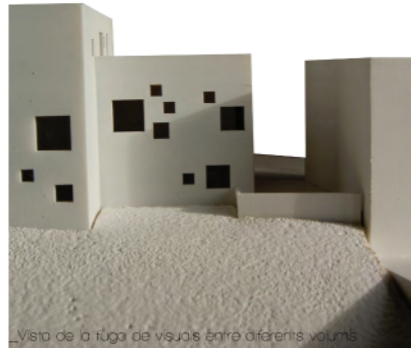

_SECCIÓ d:

_Vista del carrer Trabuco

CENTRE CULTURAL I HOTEL A CUENCA
 ARQUITECTURA
 e 1:100 SECCIONS_e,d
 ABEL EXPOSITO BRUNES
 TUTOR: RAIMON FARRÉ
 TRIBUNAL: 4 MAGDALENA MÀRIA

_Vista de la fuga de visus entre diferents volums