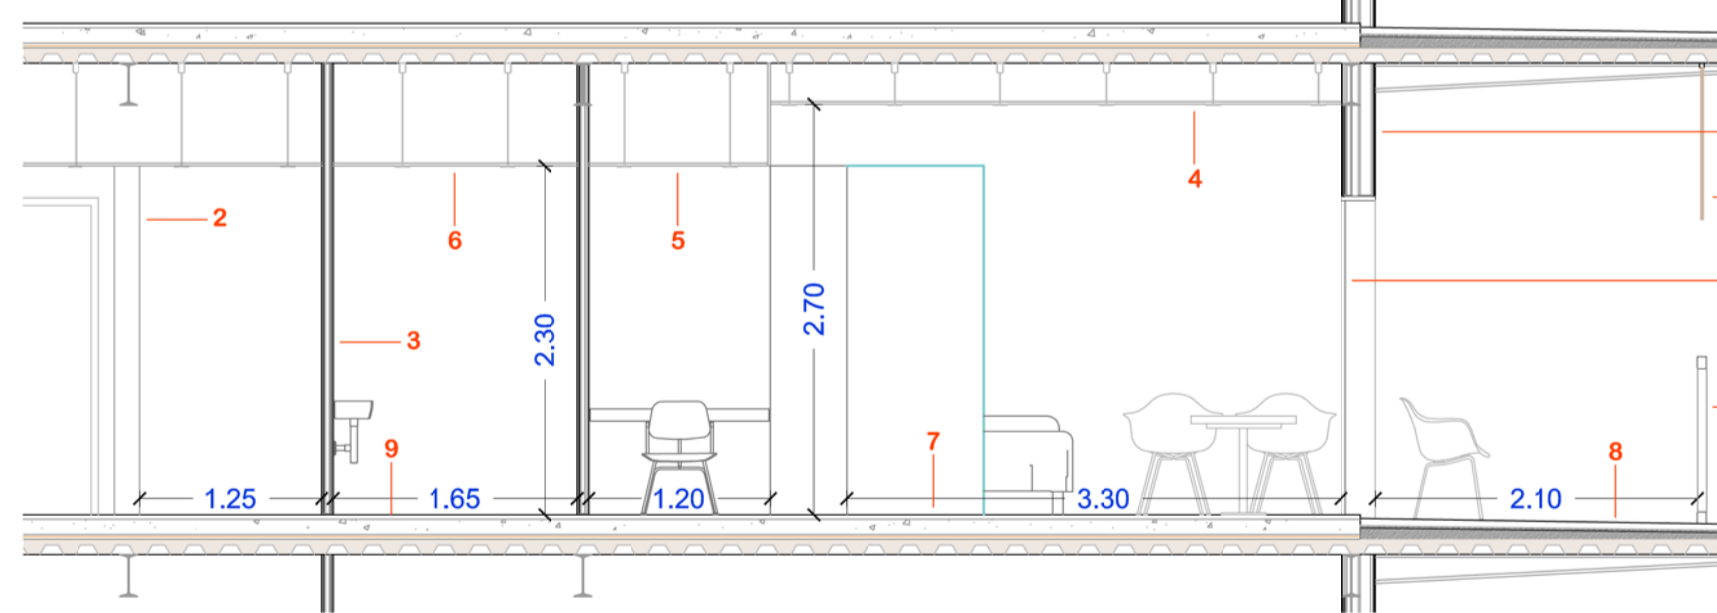

ZONA D'HABITACIONS AL CARRER NOU

DETTALL PLANTA SEGONA: AGREGACIÓ D'UNITATS D'HABITACIONS

SECCIÓ LONGITUDINAL D'HABITACIÓ A-A'

SECCIÓ TRANSVERSAL D'HABITACIÓ B-B'

ZONA D'HABITACIONS AL JARDÍ INTERIOR

DETTALL PLANTA SEGONA: AGREGACIÓ D'UNITATS D'HABITACIONS

SECCIÓ LONGITUDINAL D'HABITACIÓ A-A'

SECCIÓ TRANSVERSAL D'HABITACIÓ B-B'

MATERIALS ACABATS

- FAÇANA

1. sistema Aquapanel Outdoor, Knauf: sistema de façana amb estructura doble amb aplacat de ciment per exteriors, a base de plaques de 2400 x 1200, pintat de color gris

- PARTICIONS

2. sistema Standard A, Knauf: sistema d'envans compost per una ànima de guix revestit amb làmines de cartró. De tamany 2000 x 1200, pintat de color blanc ivori
3. sistema Aquapanel Indoor, Knauf: sistema d'envans amb aplacat de ciment recobert per una malla de fibra de vidre. Revestiment amb gres porcelànic model Asia, de 30 x 60 de Grespania, pintat de color blanc ivori

- CEL RAS

4. plaques Giotto, Knauf: conformen un sostre suspès i registrable de guix, on les plaques de 600 x 600 van recolzades sobre una estructura d'alumini, pintat decolor blanc ivori
5. amb plaques realitzades amb fusta DM, revestit amb una làmina de fusta de cirerer, de tipus estàndard i de mides 600 x 600
6. pels banys, el mateix aplacat de guix que a l'habitació però hidròfug