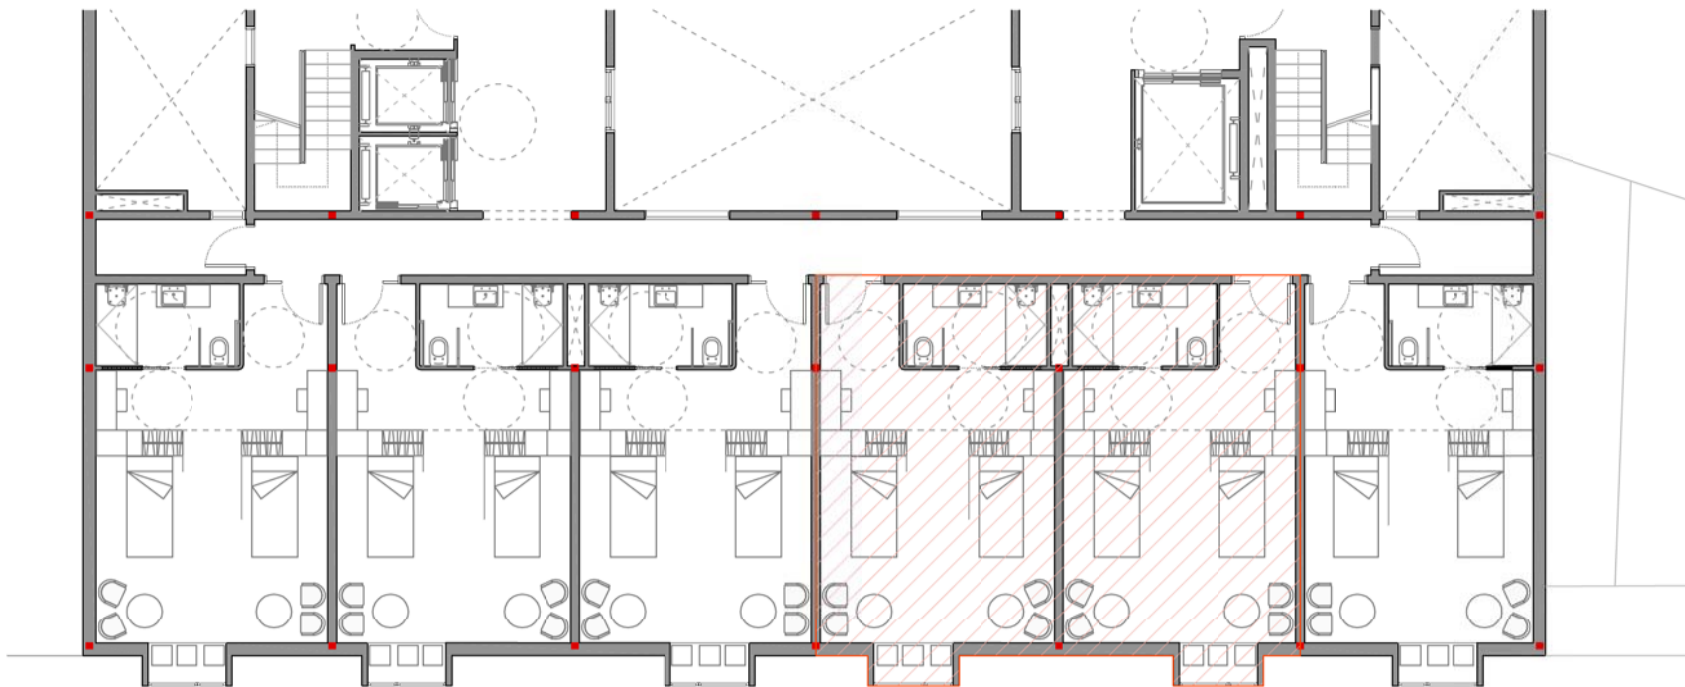

ZONA D'HABITACIONS AL CARRER NOU

DETTALL PLANTA SEGONA: AGREGACIÓ D'UNITATS D'HABITACIONS

SECCIÓ LONGITUDINAL D'HABITACIÓ A-A'

SECCIÓ TRANSVERSAL D'HABITACIÓ B-B'

ZONA D'HABITACIONS AL JARDÍ INTERIOR

DETTALL PLANTA SEGONA: AGREGACIÓ D'UNITATS D'HABITACIONS

SECCIÓ LONGITUDINAL D'HABITACIÓ A-A'

SECCIÓ TRANSVERSAL D'HABITACIÓ B-B'

MATERIALS ACABATS

- FAÇANA

1. sistema Aquapanel Outdoor, Knauf: sistema de façana amb estructura doble amb aplacat de ciment per exteriors, a base de plaques de 2400 x 1200, pintat de color gris

- PARTICIONS

2. sistema Standard A, Knauf: sistema d'envans compost per una ànima de guix revestit amb làmines de cartró. De tamany 2000 x 1200, pintat de color blanc ivori
3. sistema Aquapanel Indoor, Knauf: sistema d'envans amb aplacat de ciment recobert per una malla de fibra de vidre. Revestiment amb gres porcelànic model Asia, de 30 x 60 de Grespania, pintat de color blanc ivori

- CEL RAS

4. plaques Giotto, Knauf: conformen un sostre suspès i registrable de guix, on les plaques de 600 x 600 van recolzades sobre una estructura d'alumini, pintat decolor blanc ivori
5. amb plaques realitzades amb fusta DM, revestit amb una làmina de fusta de cirerer, de tipus estàndard i de mides 600 x 600
6. pels banys, el mateix aplacat de guix que a l'habitació però hidròfug