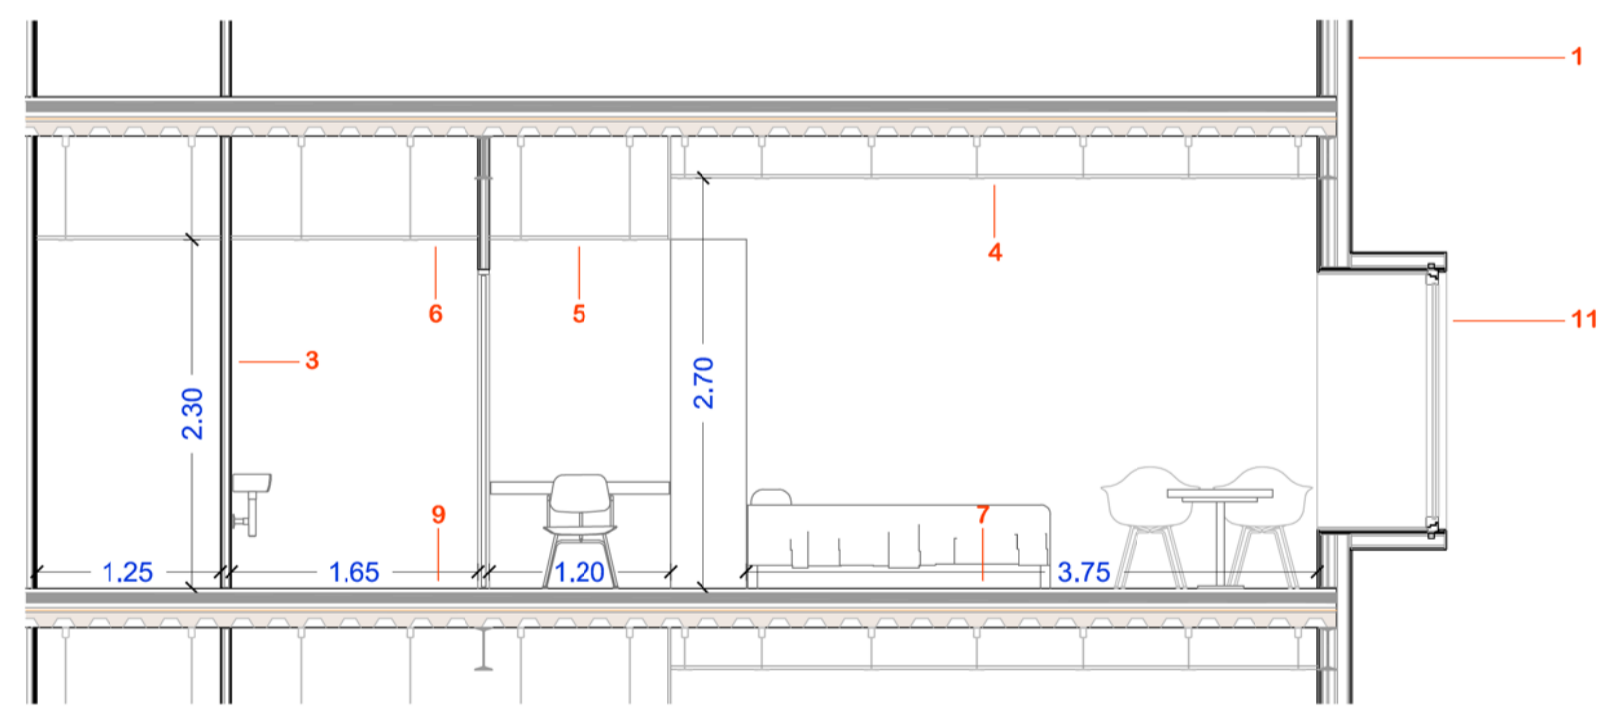

ZONA D'HABITACIONS AL CARRER NOU

DETTALL PLANTA SEGONA: AGREGACIÓ D'UNITATS D'HABITACIONS

SECCIÓ LONGITUDINAL D'HABITACIÓ A-A'

SECCIÓ TRANSVERSAL D'HABITACIÓ B-B'

ZONA D'HABITACIONS AL JARDÍ INTERIOR

DETTALL PLANTA SEGONA: AGREGACIÓ D'UNITATS D'HABITACIONS

SECCIÓ LONGITUDINAL D'HABITACIÓ A-A'

SECCIÓ TRANSVERSAL D'HABITACIÓ B-B'

MATERIALS ACABATS

- FAÇANA

1. sistema Aquapanel Outdoor, Knauf: sistema de façana amb estructura doble amb aplacat de ciment per exteriors, a base de plaques de 2400 x 1200, pintat de color gris

- PARTICIONS

2. sistema Standard A, Knauf: sistema d'envans compost per una ànima de guix revestit amb làmines de cartró. De tamany 2000 x 1200, pintat de color blanc ivori
3. sistema Aquapanel Indoor, Knauf: sistema d'envans amb aplacat de ciment recobert per una malla de fibra de vidre. Revestiment amb gres porcelànic model Asia, de 30 x 60 de Grespania, pintat de color blanc ivori

- CEL RAS

4. plaques Giotto, Knauf: conformen un sostre suspès i registrable de guix, on les plaques de 600 x 600 van recolzades sobre una estructura d'alumini, pintat decolor blanc ivori
5. amb plaques realitzades amb fusta DM, revestit amb una làmina de fusta de cirerer, de tipus estàndard i de mides 600 x 600
6. pels banys, el mateix aplacat de guix que a l'habitació però hidròfug