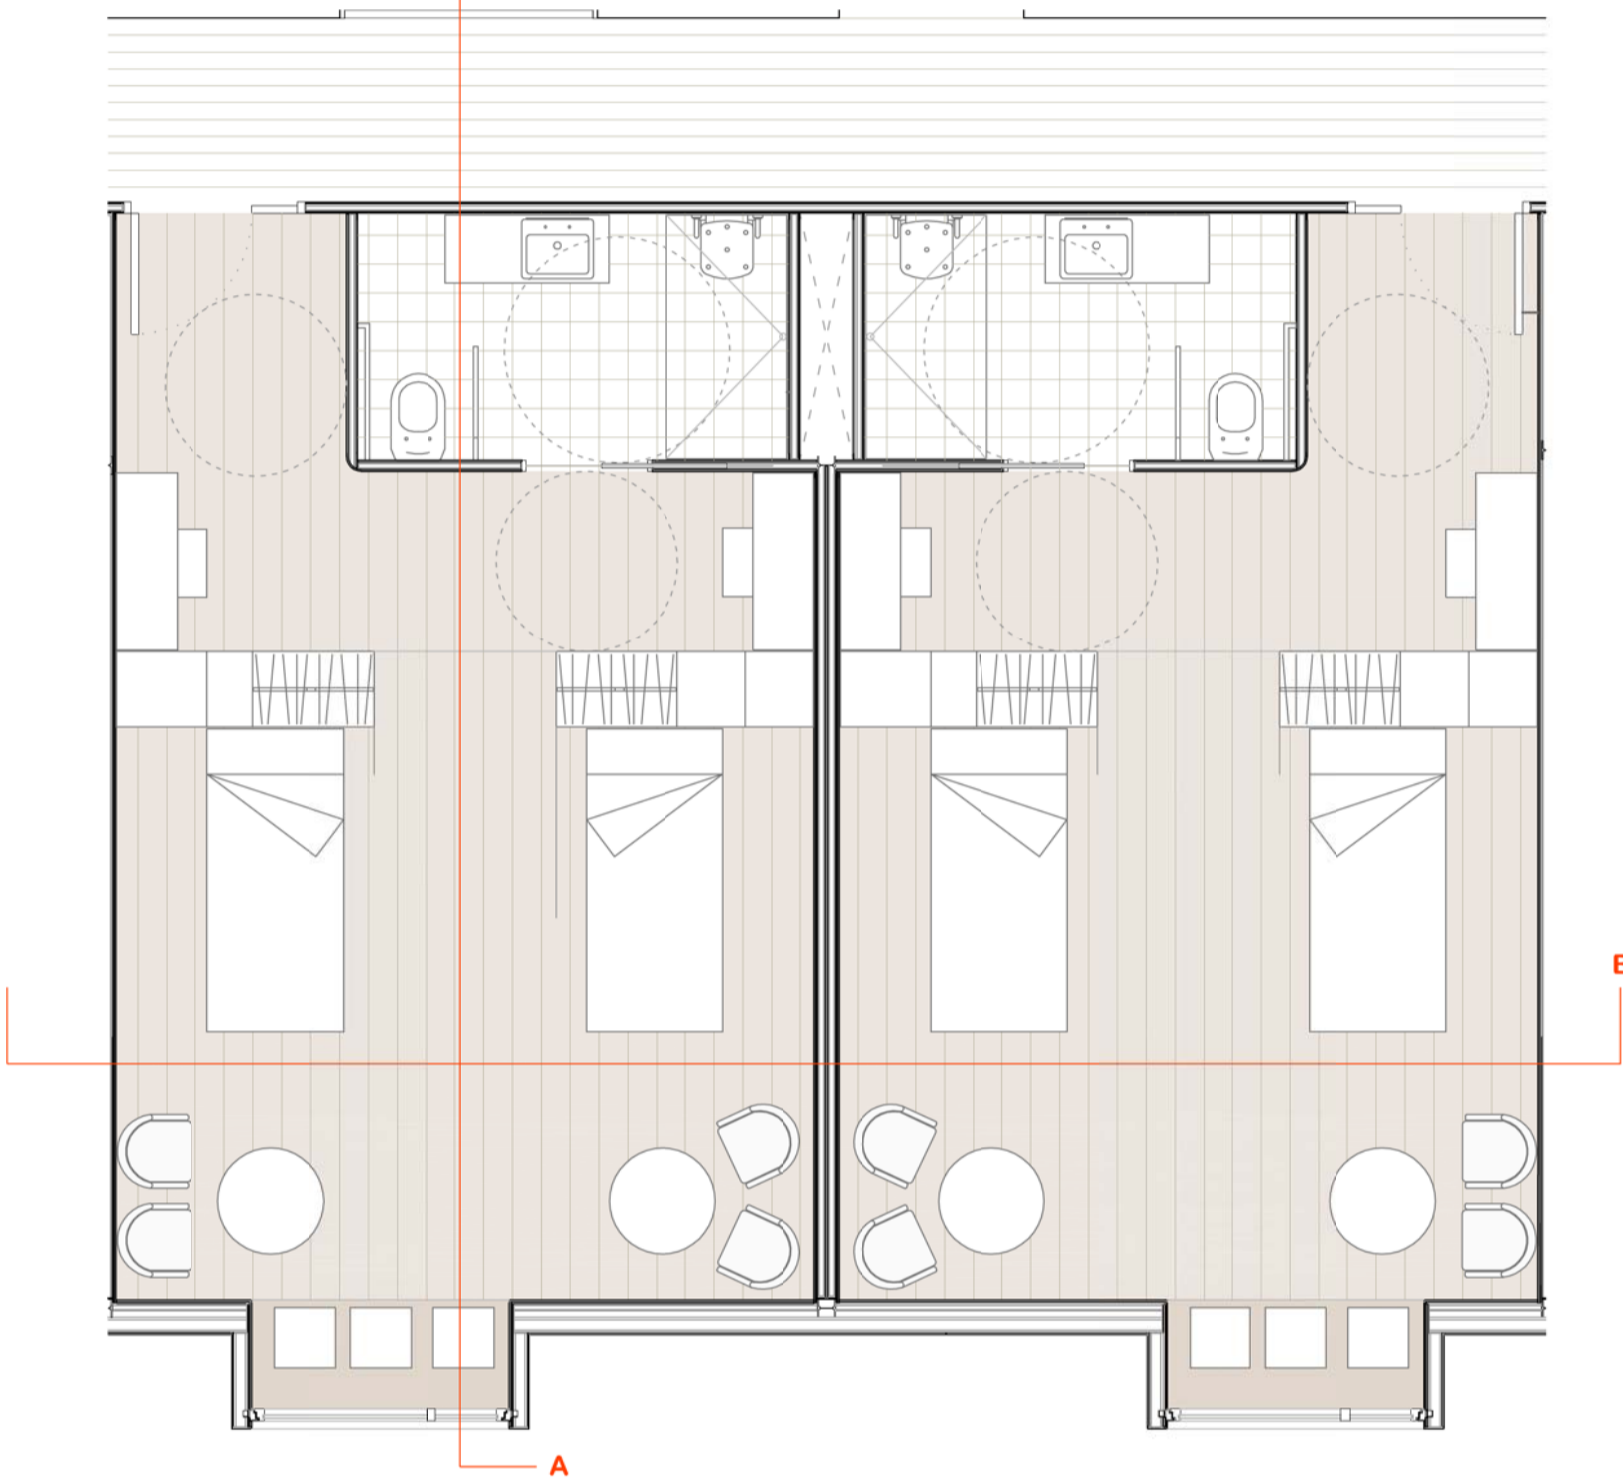

ZONA D'HABITACIONS AL CARRER NOU

DETTALL PLANTA SEGONA: AGREGACIÓ D'UNITATS D'HABITACIONS

SECCIÓ LONGITUDINAL D'HABITACIÓ A-A'

SECCIÓ TRANSVERSAL D'HABITACIÓ B-B'

ZONA D'HABITACIONS AL JARDÍ INTERIOR

DETTALL PLANTA SEGONA: AGREGACIÓ D'UNITATS D'HABITACIONS

SECCIÓ LONGITUDINAL D'HABITACIÓ A-A'

SECCIÓ TRANSVERSAL D'HABITACIÓ B-B'

MATERIALS ACABATS

- FAÇANA

1. sistema Aquapanel Outdoor, Knauf: sistema de façana amb estructura doble amb aplacat de ciment per exteriors, a base de plaques de 2400 x 1200, pintat de color gris

- PARTICIONS

2. sistema Standard A, Knauf: sistema d'envans compost per una ànima de guix revestit amb làmines de cartró. De tamany 2000 x 1200, pintat de color blanc ivori
3. sistema Aquapanel Indoor, Knauf: sistema d'envans amb aplacat de ciment recobert per una malla de fibra de vidre. Revestiment amb gres porcelànic model Asia, de 30 x 60 de Grespania, pintat de color blanc ivori

- CEL RAS

4. plaques Giotto, Knauf: conformen un sostre suspès i registrable de guix, on les plaques de 600 x 600 van recolzades sobre una estructura d'alumini, pintat decolor blanc ivori
5. amb plaques realitzades amb fusta DM, revestit amb una làmina de fusta de cirerer, de tipus estàndard i de mides 600 x 600
6. pels banys, el mateix aplacat de guix que a l'habitació però hidròfug