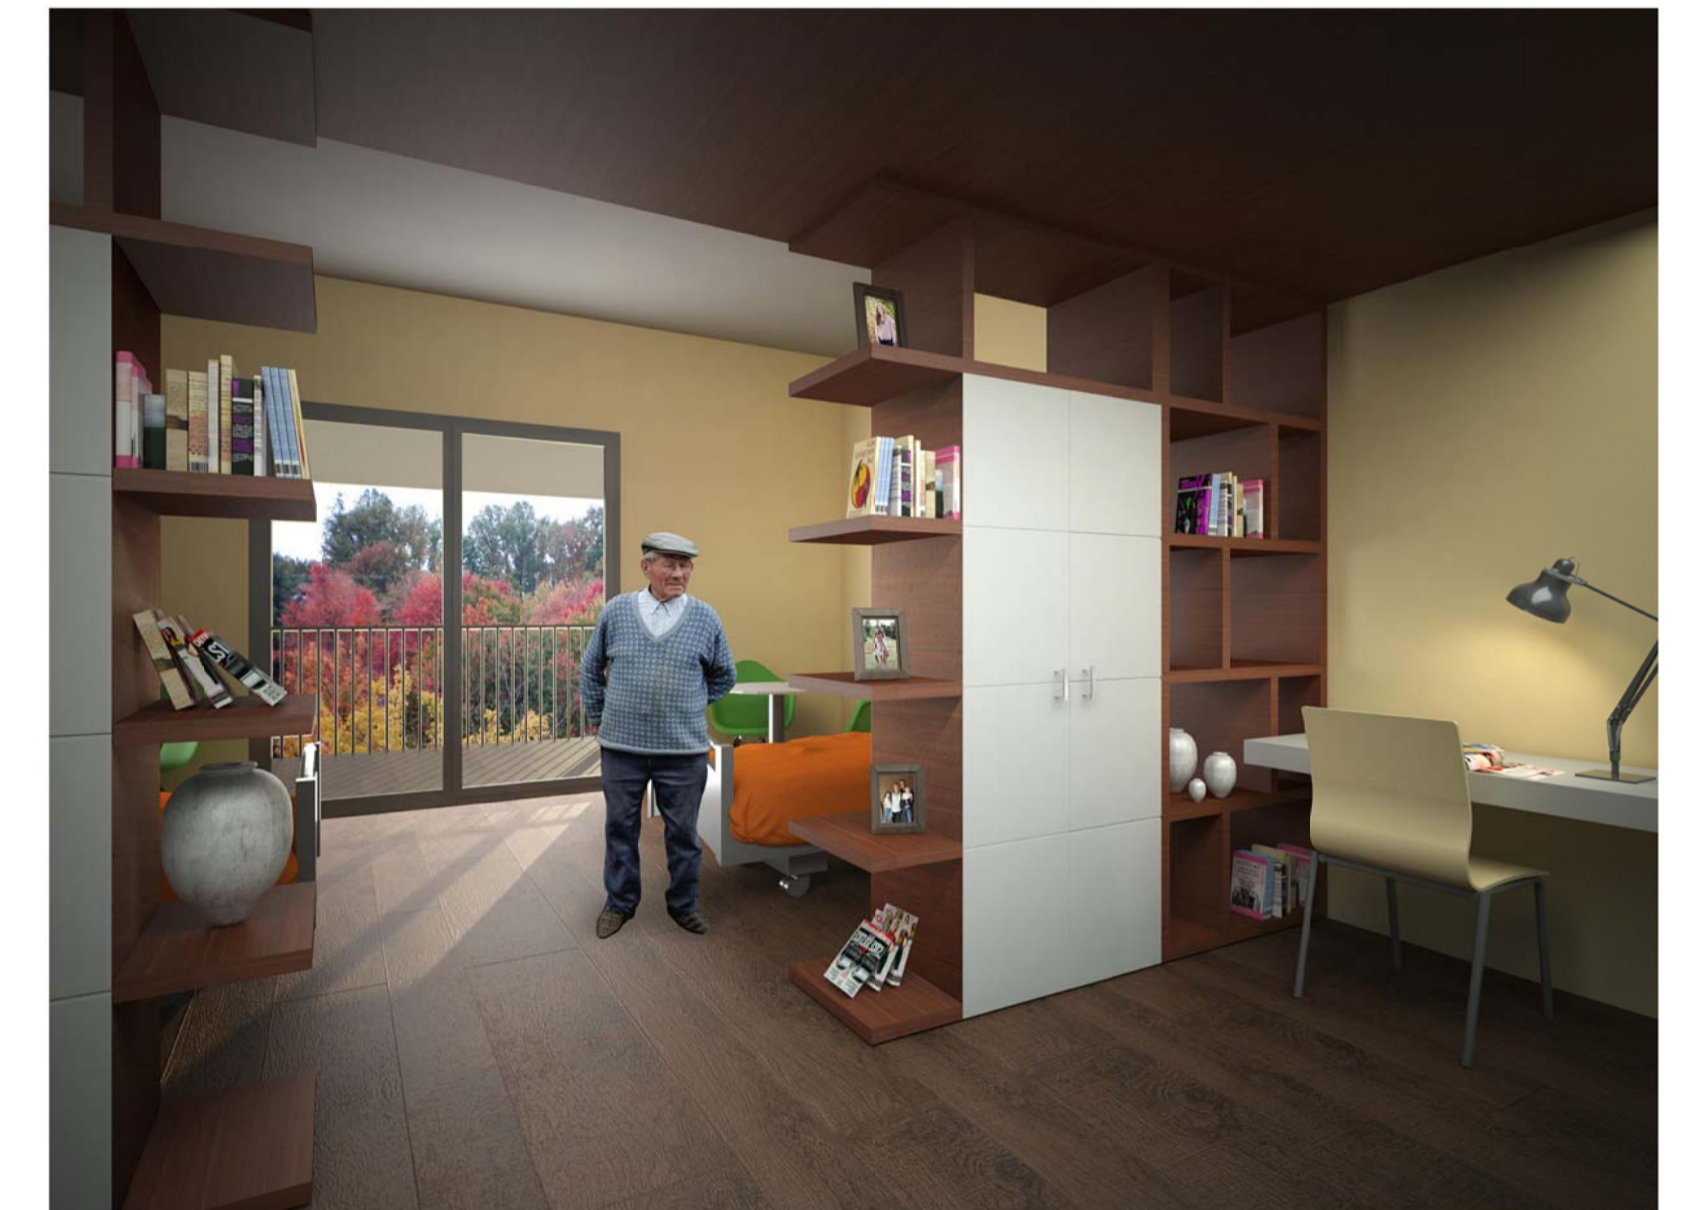

SECCIÓ LONGITUDINAL D'HABITACIÓ A-A'

SECCIÓ TRANSVERSAL D'HABITACIÓ B-B'

MATERIALS ACABATS

- FAÇANA

1. sistema Aquapanel Outdoor, Knauf: sistema de façana amb estructura doble amb aplacat de ciment per exteriors, a base de plaques de 2400 x 1200, pintat de color gris

- PARTICIONS

2. sistema Standard A, Knauf: sistema d'envans compost per una ànima de guix revestit amb làmines de cartró. De tamany 2000 x 1200, pintat de color blanc ivori
3. sistema Aquapanel Indoor, Knauf: sistema d'envans amb aplacat de ciment recobert per una malla de fibra de vidre. Revestiment amb gres porcelànic model Asia, de 30 x 60 de Grespania, pintat de color blanc ivori

- CEL RAS

4. plaques Giotto, Knauf: conformen un sostre suspès i registrable de guix, on les plaques de 600 x 600 van recolzades sobre una estructura d'alumini, pintat decolor blanc ivori
5. amb plaques realitzades amb fusta DM, revestit amb una làmina de fusta de cirerer, de tipus estàndard i de mides 600 x 600
6. pels banys, el mateix aplacat de guix que a l'habitació però hidròfug