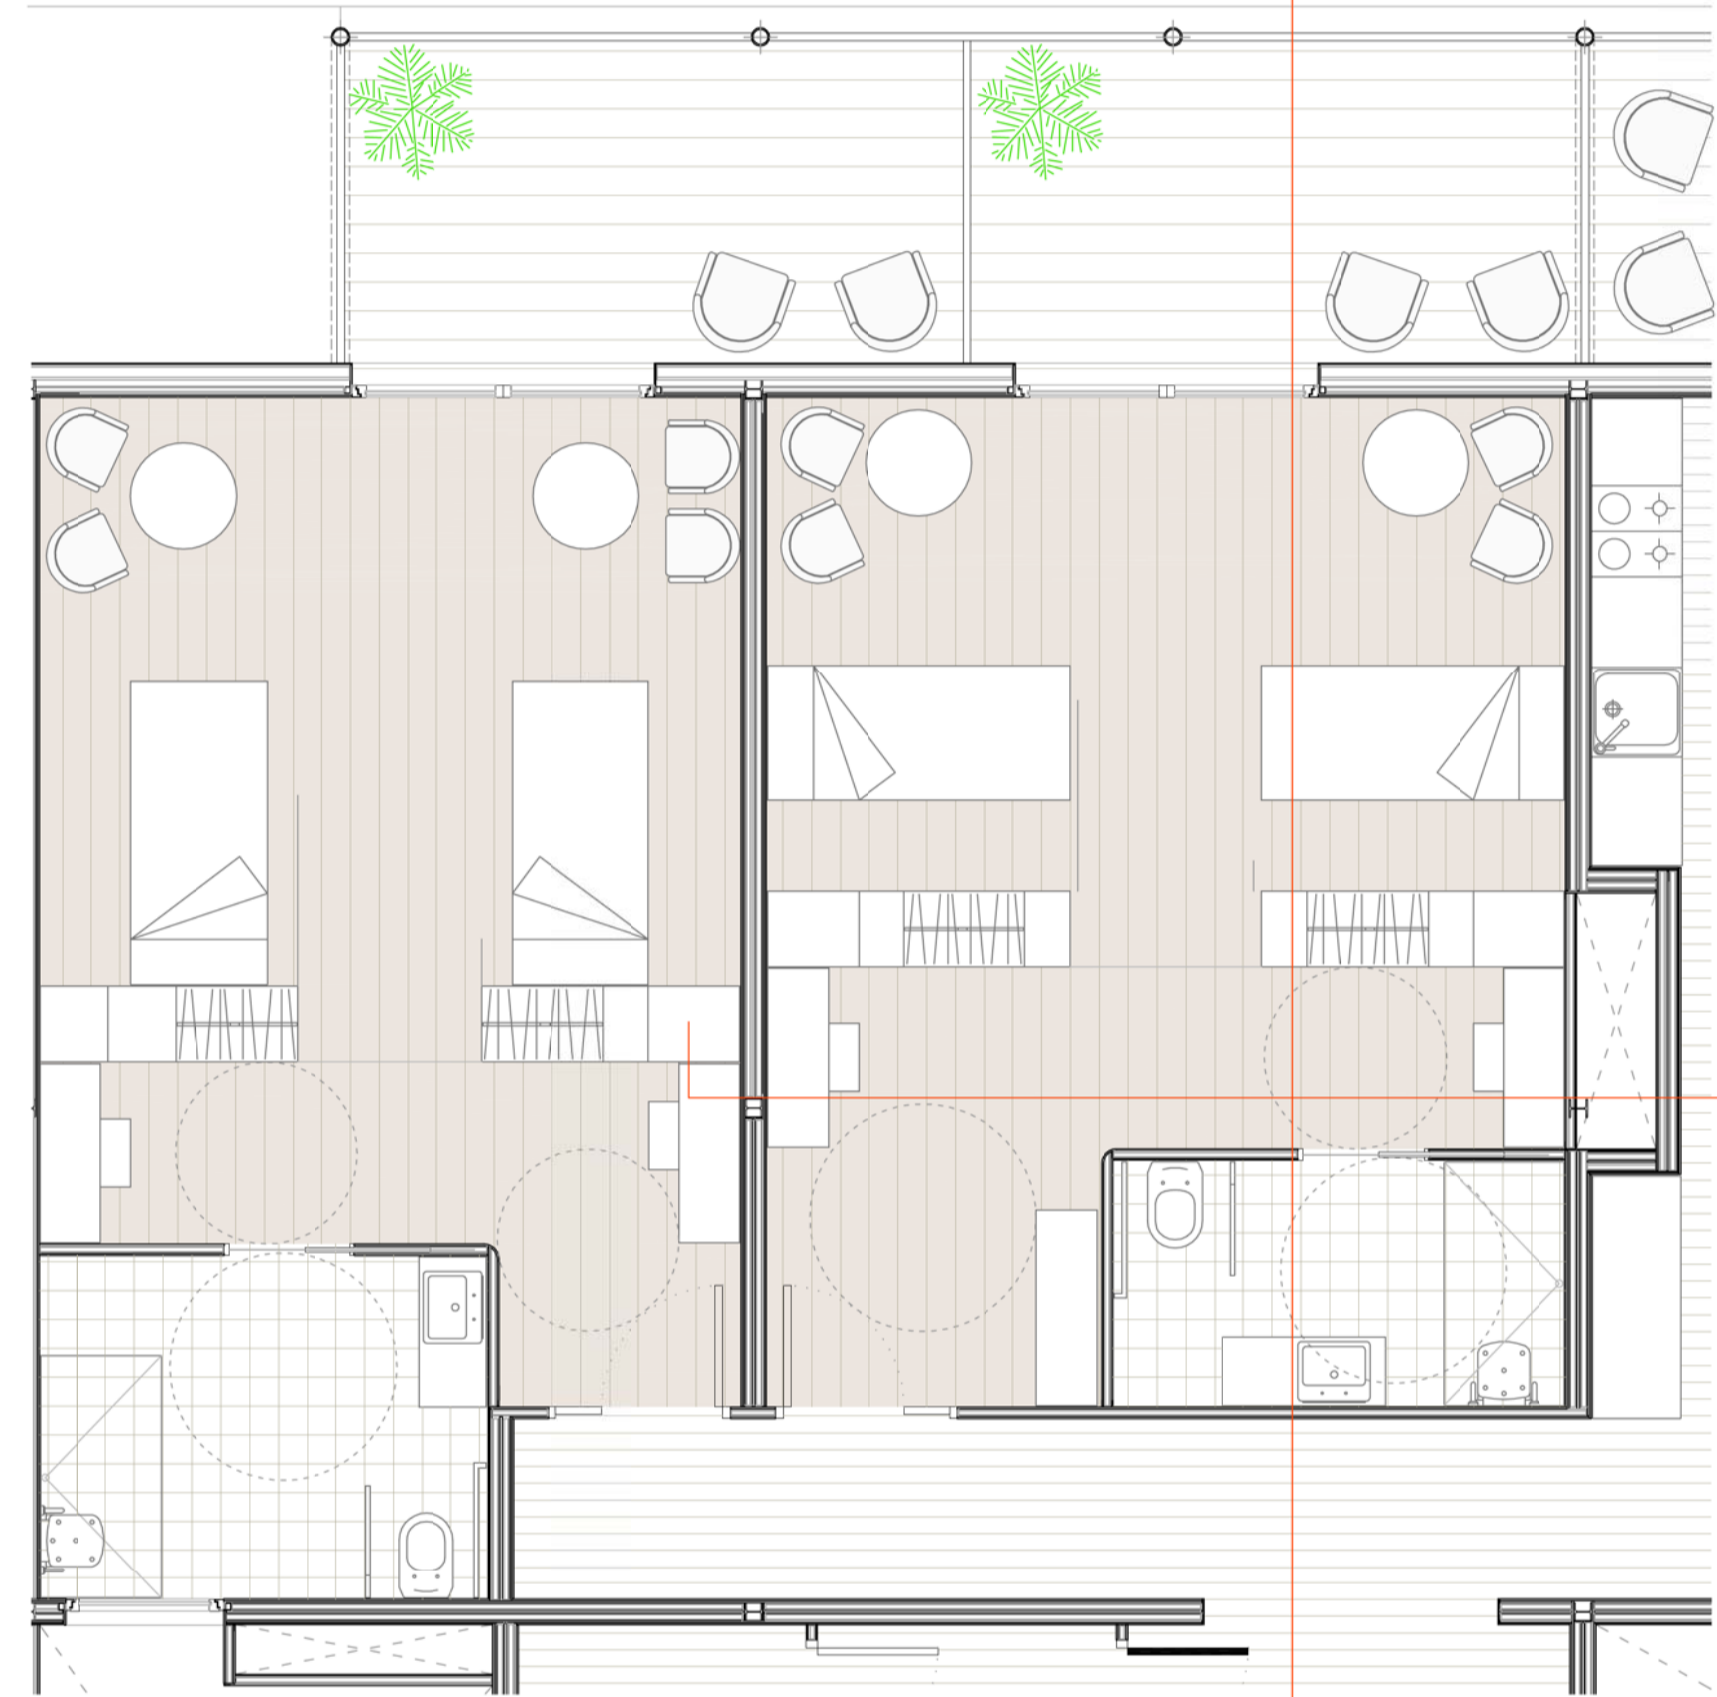

ZONA D'HABITACIONS AL CARRER NOU

DETTALL PLANTA SEGONA: AGREGACIÓ D'UNITATS D'HABITACIONS

SECCIÓ LONGITUDINAL D'HABITACIÓ A-A'

SECCIÓ TRANSVERSAL D'HABITACIÓ B-B'

ZONA D'HABITACIONS AL JARDÍ INTERIOR

DETTALL PLANTA SEGONA: AGREGACIÓ D'UNITATS D'HABITACIONS

SECCIÓ LONGITUDINAL D'HABITACIÓ A-A'

SECCIÓ TRANSVERSAL D'HABITACIÓ B-B'

MATERIALS ACABATS

- FAÇANA

1. sistema Aquapanel Outdoor, Knauf: sistema de façana amb estructura doble amb aplacat de ciment per exteriors, a base de plaques de 2400 x 1200, pintat de color gris

- PARTICIONS

2. sistema Standard A, Knauf: sistema d'envans compost per una ànima de guix revestit amb làmines de cartró. De tamany 2000 x 1200, pintat de color blanc ivori
3. sistema Aquapanel Indoor, Knauf: sistema d'envans amb aplacat de ciment recobert per una malla de fibra de vidre. Revestiment amb gres porcelànic model Asia, de 30 x 60 de Grespania, pintat de color blanc ivori

- CEL RAS

4. plaques Giotto, Knauf: conformen un sostre suspès i registrable de guix, on les plaques de 600 x 600 van recolzades sobre una estructura d'alumini, pintat decolor blanc ivori
5. amb plaques realitzades amb fusta DM, revestit amb una làmina de fusta de cirerer, de tipus estàndard i de mides 600 x 600
6. pels banys, el mateix aplacat de guix que a l'habitació però hidròfug