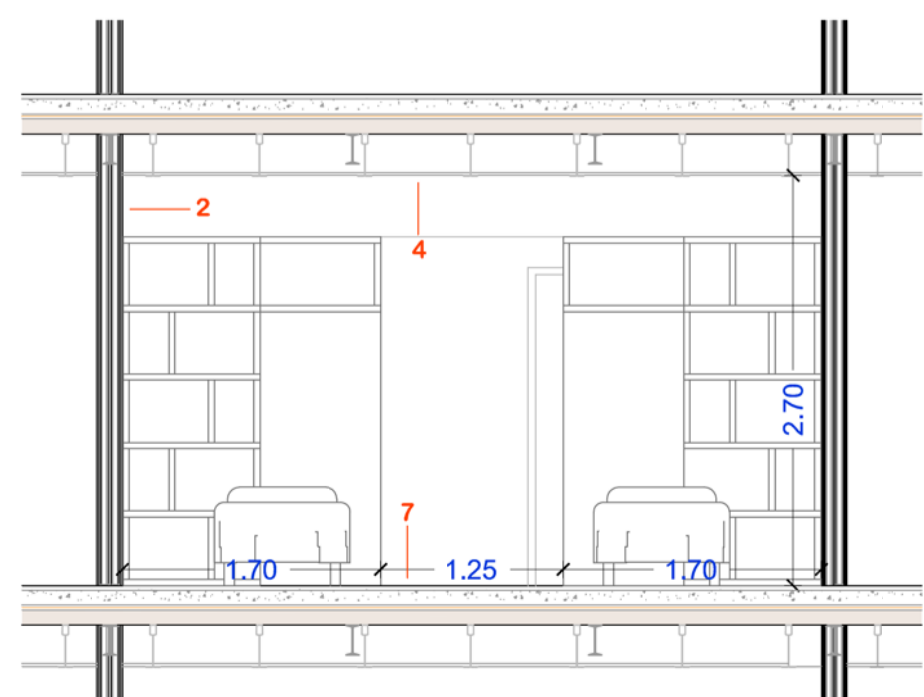

ZONA D'HABITACIONS AL CARRER NOU

DETTALL PLANTA SEGONA: AGREGACIÓ D'UNITATS D'HABITACIONS

SECCIÓ LONGITUDINAL D'HABITACIÓ A-A'

SECCIÓ TRANSVERSAL D'HABITACIÓ B-B'

ZONA D'HABITACIONS AL JARDÍ INTERIOR

DETTALL PLANTA SEGONA: AGREGACIÓ D'UNITATS D'HABITACIONS

SECCIÓ LONGITUDINAL D'HABITACIÓ A-A'

SECCIÓ TRANSVERSAL D'HABITACIÓ B-B'

MATERIALS ACABATS

- FAÇANA

1. sistema Aquapanel Outdoor, Knauf: sistema de façana amb estructura doble amb aplacat de ciment per exteriors, a base de plaques de 2400 x 1200, pintat de color gris

- PARTICIONS

2. sistema Standard A, Knauf: sistema d'envans compost per una ànima de guix revestit amb làmines de cartró. De tamany 2000 x 1200, pintat de color blanc ivori
3. sistema Aquapanel Indoor, Knauf: sistema d'envans amb aplacat de ciment recobert per una malla de fibra de vidre. Revestiment amb gres porcelànic model Asia, de 30 x 60 de Grespania, pintat de color blanc ivori

- CEL RAS

4. plaques Giotto, Knauf: conformen un sostre suspès i registrable de guix, on les plaques de 600 x 600 van recolzades sobre una estructura d'alumini, pintat decolor blanc ivori
5. amb plaques realitzades amb fusta DM, revestit amb una làmina de fusta de cirerer, de tipus estàndard i de mides 600 x 600
6. pels banys, el mateix aplacat de guix que a l'habitació però hidròfug