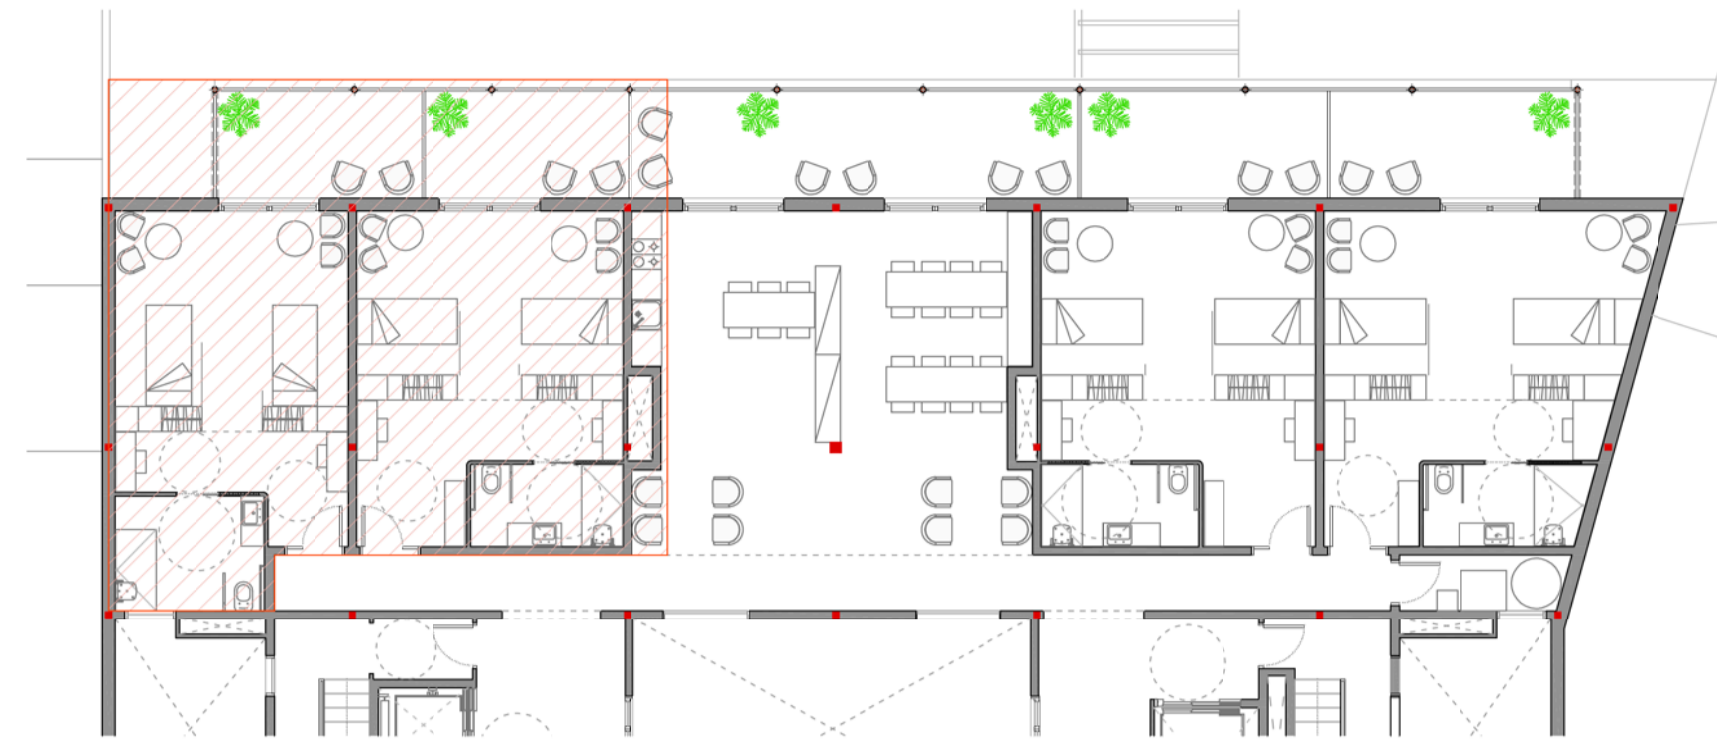

ZONA D'HABITACIONS AL CARRER NOU

DETTALL PLANTA SEGONA: AGREGACIÓ D'UNITATS D'HABITACIONS

SECCIÓ LONGITUDINAL D'HABITACIÓ A-A'

SECCIÓ TRANSVERSAL D'HABITACIÓ B-B'

ZONA D'HABITACIONS AL JARDÍ INTERIOR

DETTALL PLANTA SEGONA: AGREGACIÓ D'UNITATS D'HABITACIONS

SECCIÓ LONGITUDINAL D'HABITACIÓ A-A'

SECCIÓ TRANSVERSAL D'HABITACIÓ B-B'

MATERIALS ACABATS

- FAÇANA

1. sistema Aquapanel Outdoor, Knauf: sistema de façana amb estructura doble amb aplacat de ciment per exteriors, a base de plaques de 2400 x 1200, pintat de color gris

- PARTICIONS

2. sistema Standard A, Knauf: sistema d'envans compost per una ànima de guix revestit amb làmines de cartró. De tamany 2000 x 1200, pintat de color blanc ivori
3. sistema Aquapanel Indoor, Knauf: sistema d'envans amb aplacat de ciment recobert per una malla de fibra de vidre. Revestiment amb gres porcelànic model Asia, de 30 x 60 de Grespania, pintat de color blanc ivori

- CEL RAS

4. plaques Giotto, Knauf: conformen un sostre suspès i registrable de guix, on les plaques de 600 x 600 van recolzades sobre una estructura d'alumini, pintat decolor blanc ivori
5. amb plaques realitzades amb fusta DM, revestit amb una làmina de fusta de cirerer, de tipus estàndard i de mides 600 x 600
6. pels banys, el mateix aplacat de guix que a l'habitació però hidròfug