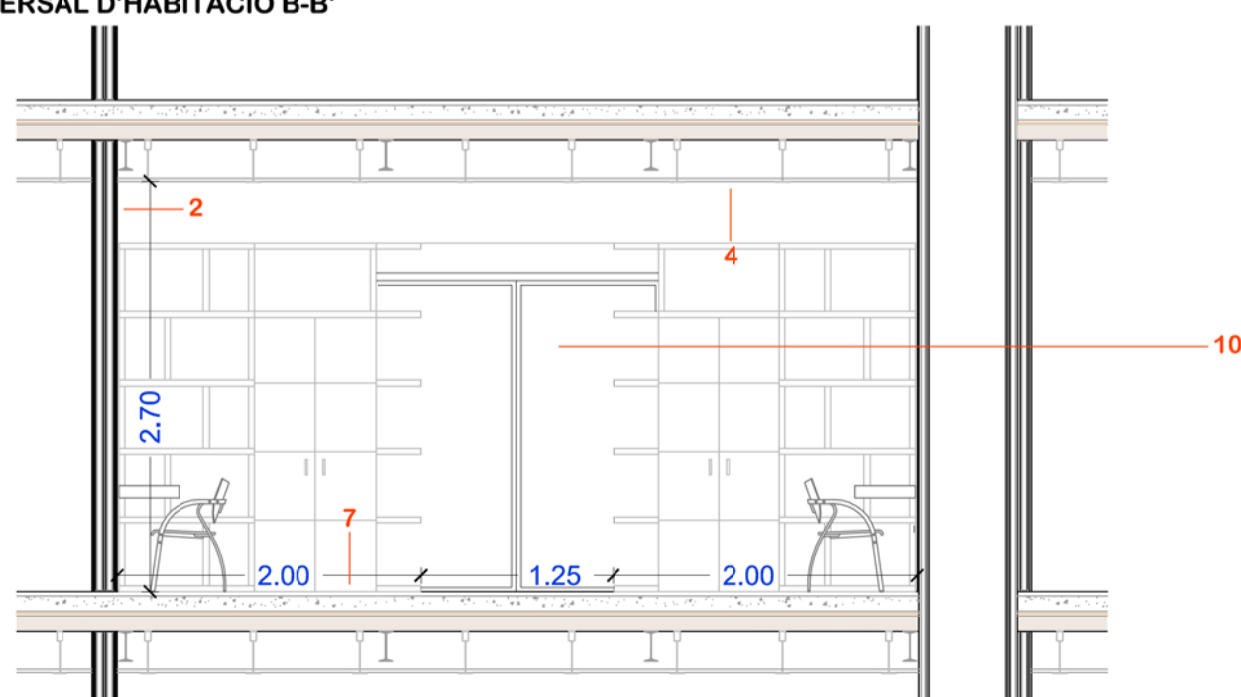

ZONA D'HABITACIONS AL CARRER NOU

DETTALL PLANTA SEGONA: AGREGACIÓ D'UNITATS D'HABITACIONS

SECCIÓ LONGITUDINAL D'HABITACIÓ A-A'

SECCIÓ TRANSVERSAL D'HABITACIÓ B-B'

ZONA D'HABITACIONS AL JARDÍ INTERIOR

DETTALL PLANTA SEGONA: AGREGACIÓ D'UNITATS D'HABITACIONS

SECCIÓ LONGITUDINAL D'HABITACIÓ A-A'

SECCIÓ TRANSVERSAL D'HABITACIÓ B-B'

MATERIALS ACABATS

- FAÇANA

1. sistema Aquapanel Outdoor, Knauf: sistema de façana amb estructura doble amb aplacat de ciment per exteriors, a base de plaques de 2400 x 1200, pintat de color gris

- PARTICIONS

2. sistema Standard A, Knauf: sistema d'envans compost per una ànima de guix revestit amb làmines de cartró. De tamany 2000 x 1200, pintat de color blanc ivori
3. sistema Aquapanel Indoor, Knauf: sistema d'envans amb aplacat de ciment recobert per una malla de fibra de vidre. Revestiment amb gres porcelànic model Asia, de 30 x 60 de Grespania, pintat de color blanc ivori

- CEL RAS

4. plaques Giotto, Knauf: conformen un sostre suspès i registrable de guix, on les plaques de 600 x 600 van recolzades sobre una estructura d'alumini, pintat decolor blanc ivori
5. amb plaques realitzades amb fusta DM, revestit amb una làmina de fusta de cirerer, de tipus estàndard i de mides 600 x 600
6. pels banys, el mateix aplacat de guix que a l'habitació però hidròfug