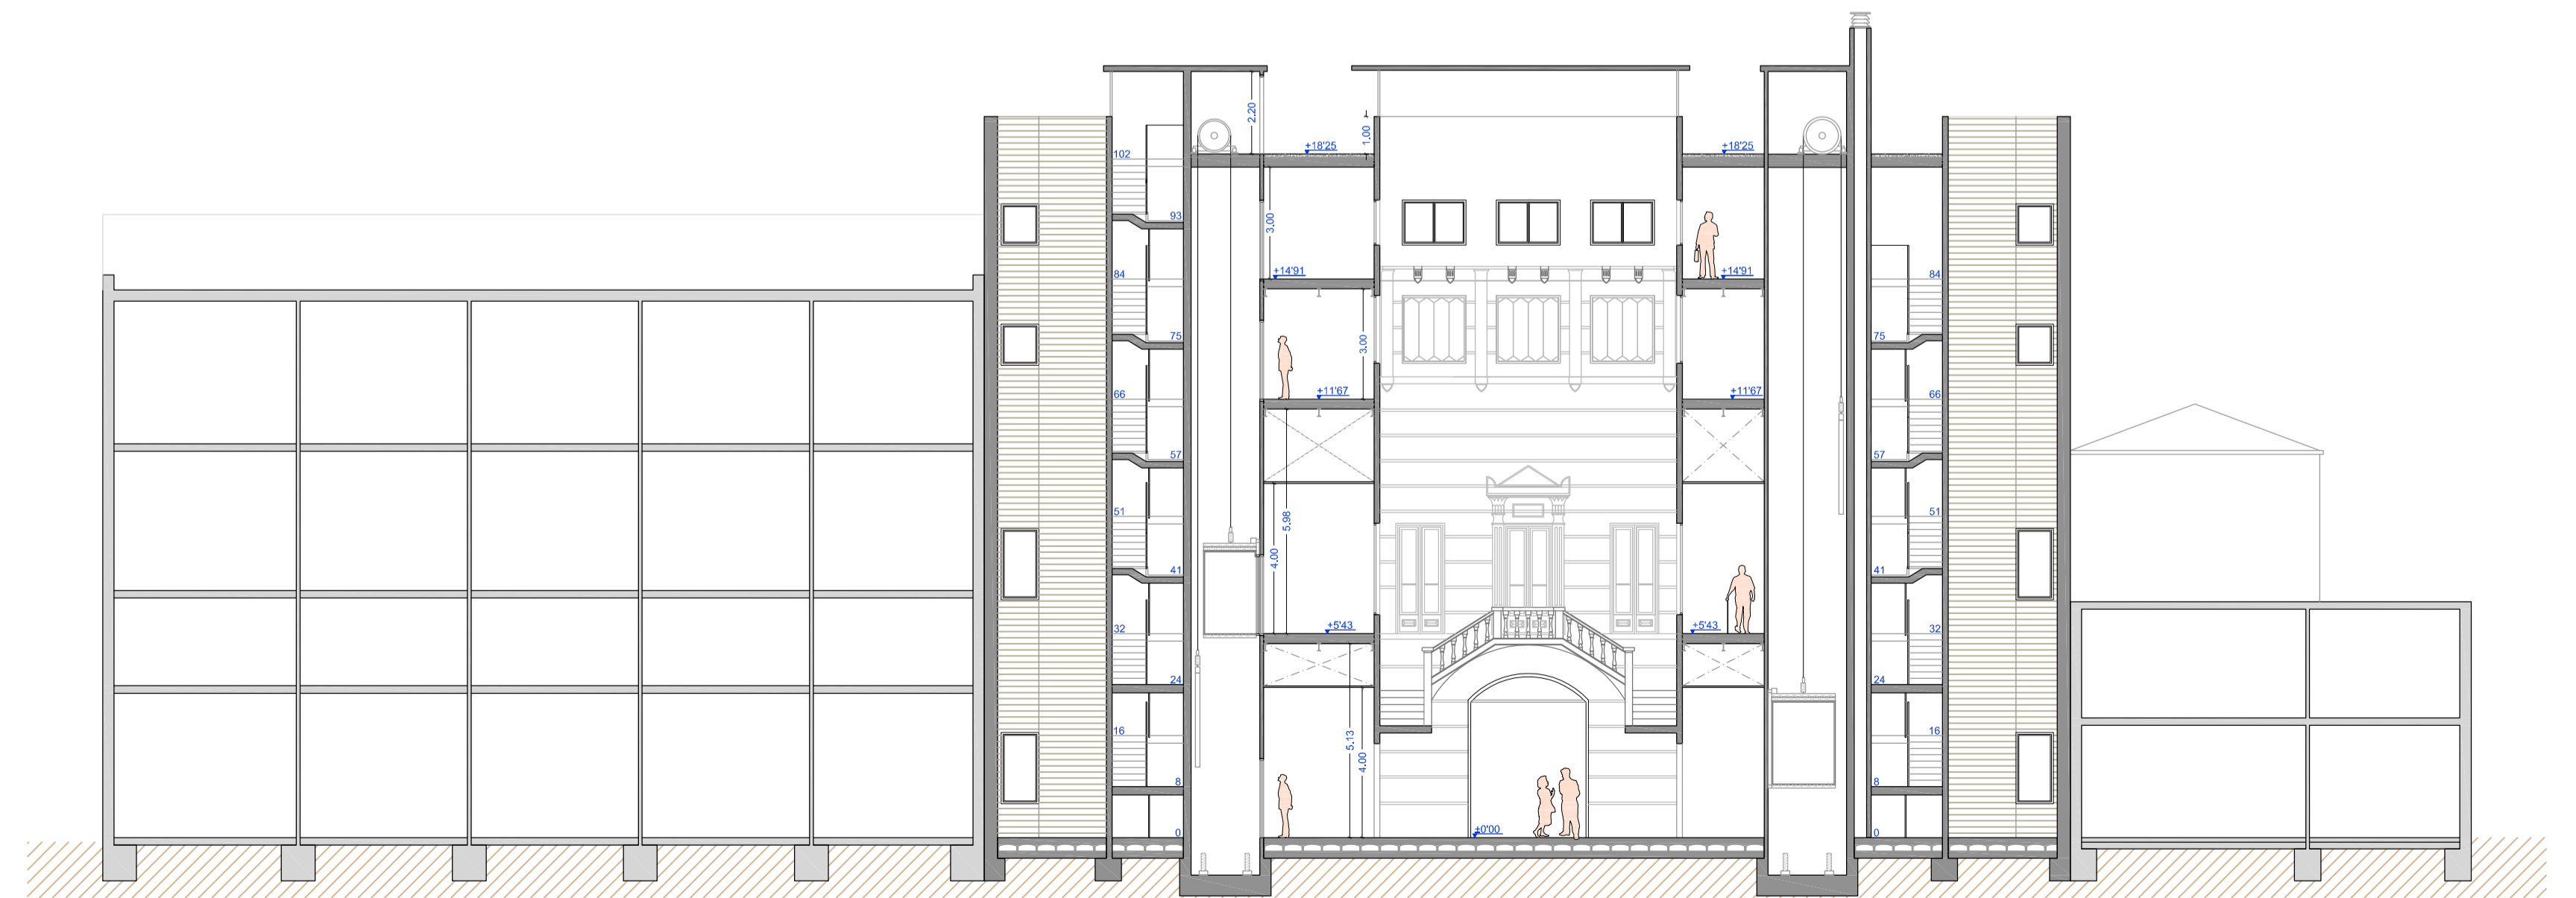

PLANTA TERRAT \_ cota ±18'25

PLANTA COBERTA \_ cota ±20'70

SECCIÓ LONGITUDINAL 1-1'

SECCIÓ LONGITUDINAL 2-2'

SECCIÓ LONGITUDINAL 3-3'