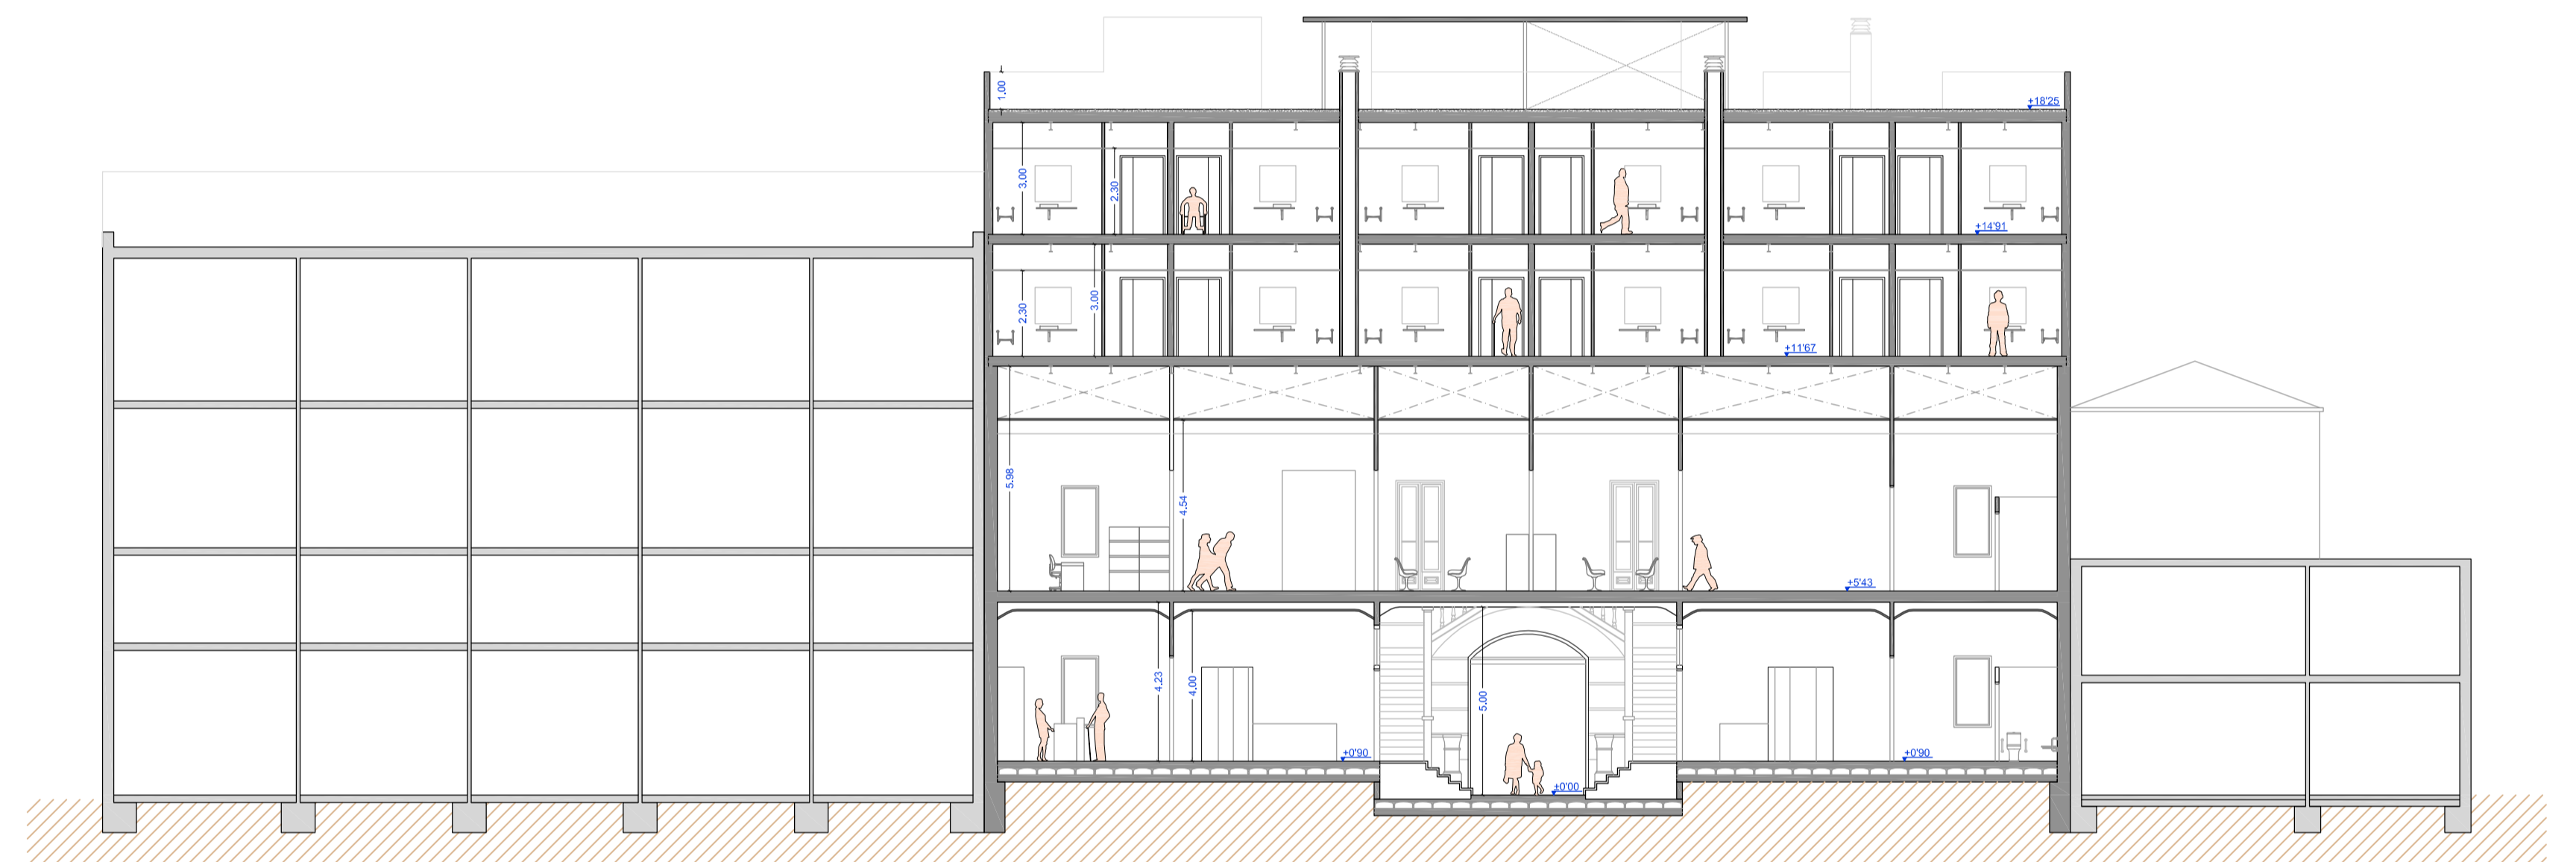

PLANTA TERRAT \_ cota ±18'25

PLANTA COBERTA \_ cota ±20'70

SECCIÓ LONGITUDINAL 1-1'

SECCIÓ LONGITUDINAL 2-2'

SECCIÓ LONGITUDINAL 3-3'