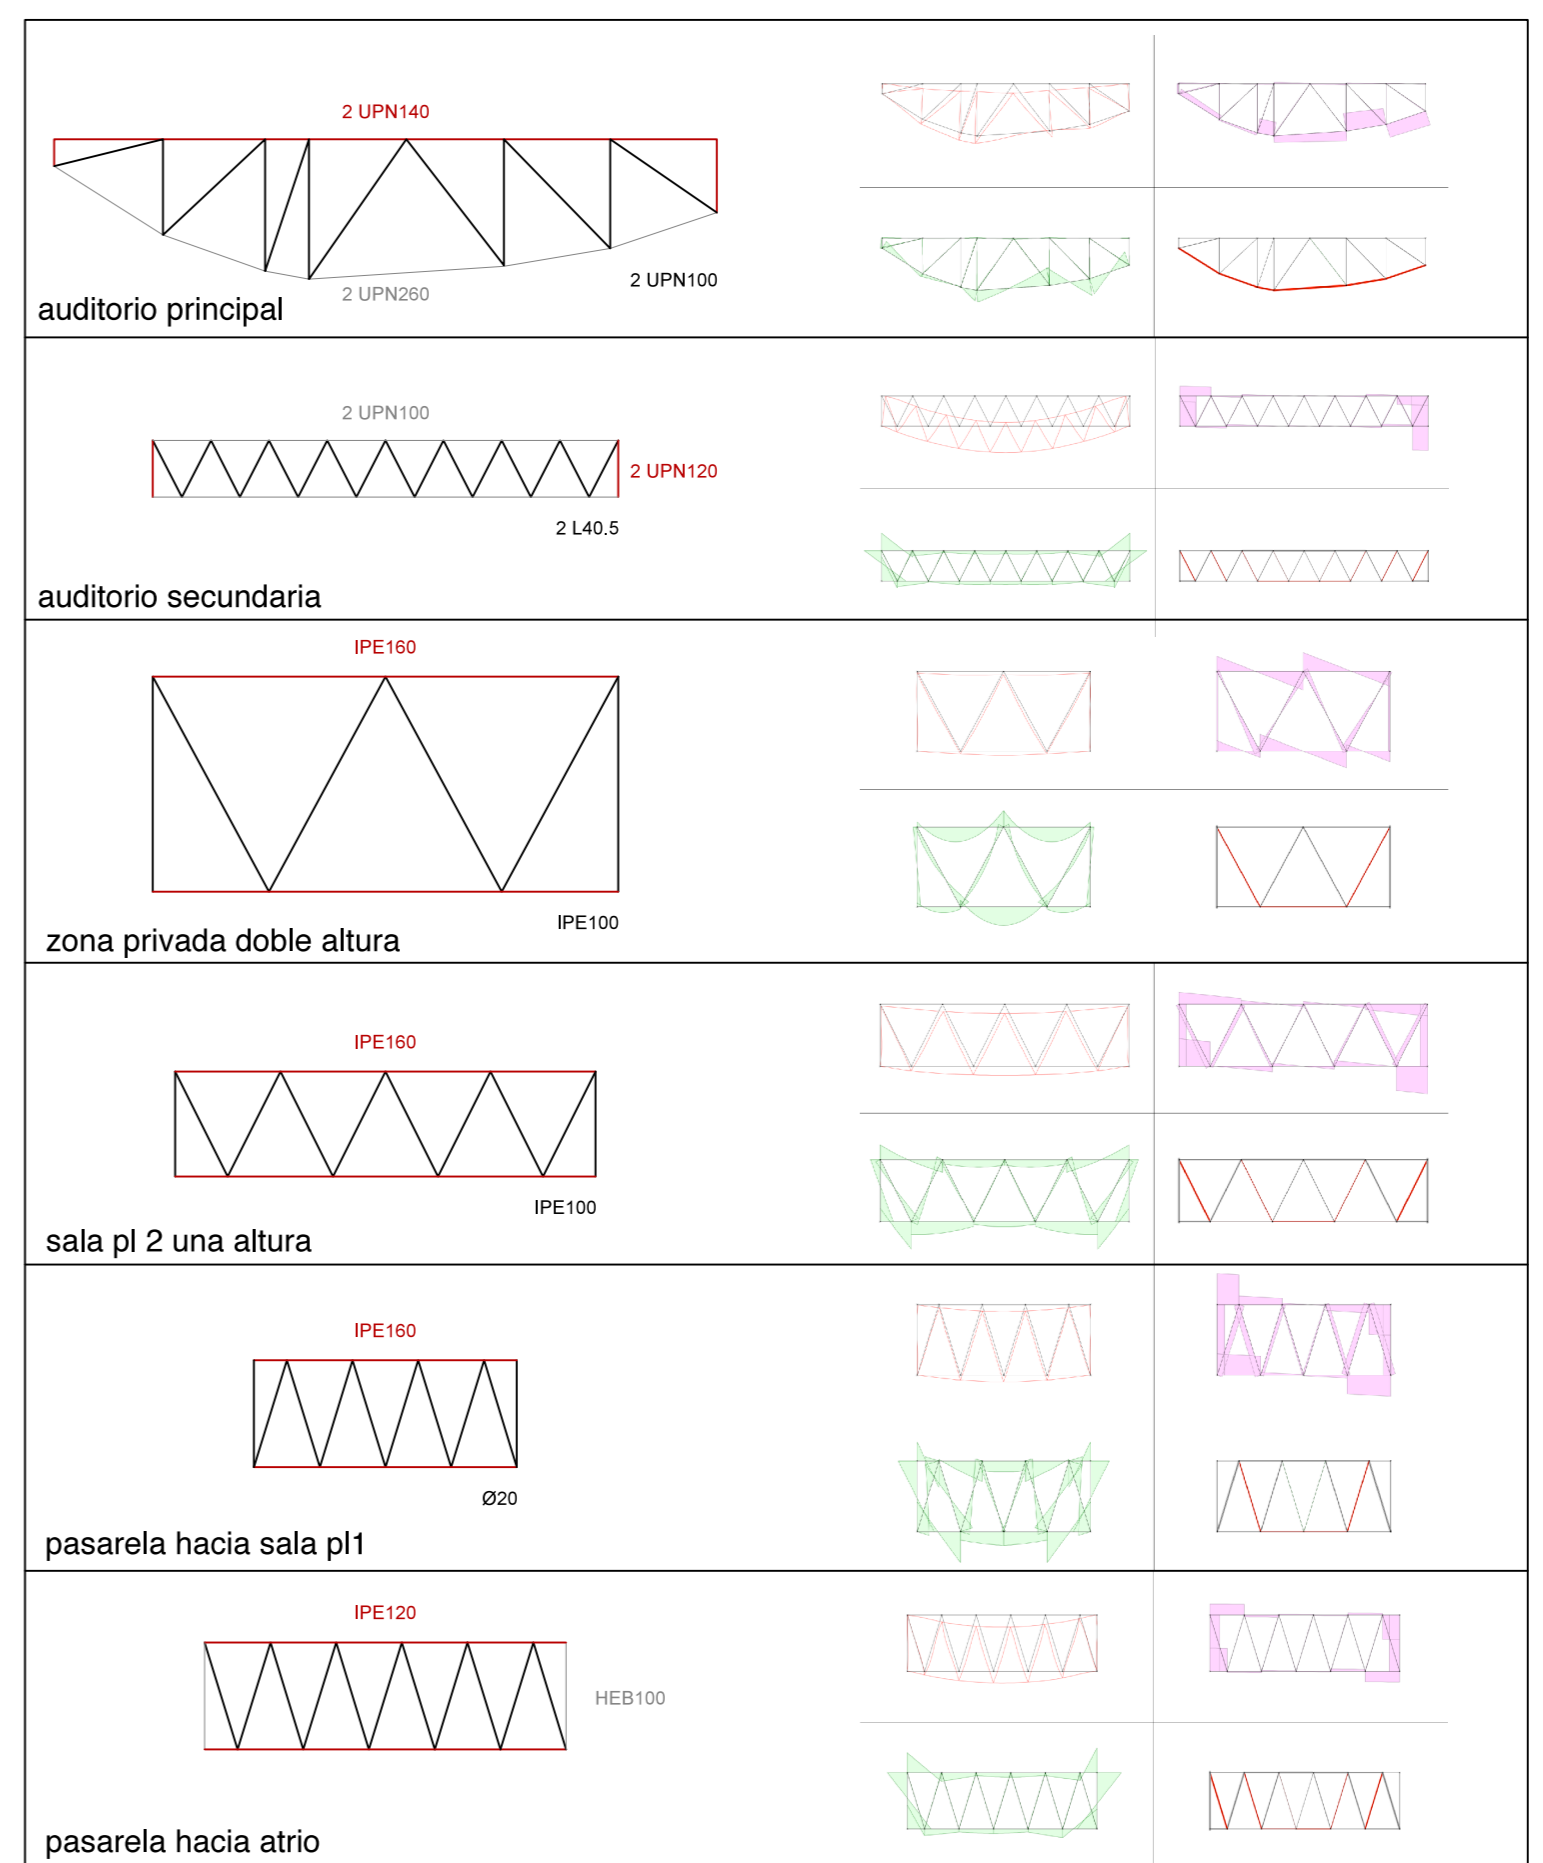

ESTRUCTURA INTERIOR NUEVA

esquema de la estructura interior

CERCHAS

ESTRUCTURA TIPO JAULA PARA ENCORSETAR LA FACHADA

jaula perimetral

ALZADO INTERIOR CON ESTRUCTURA JULA