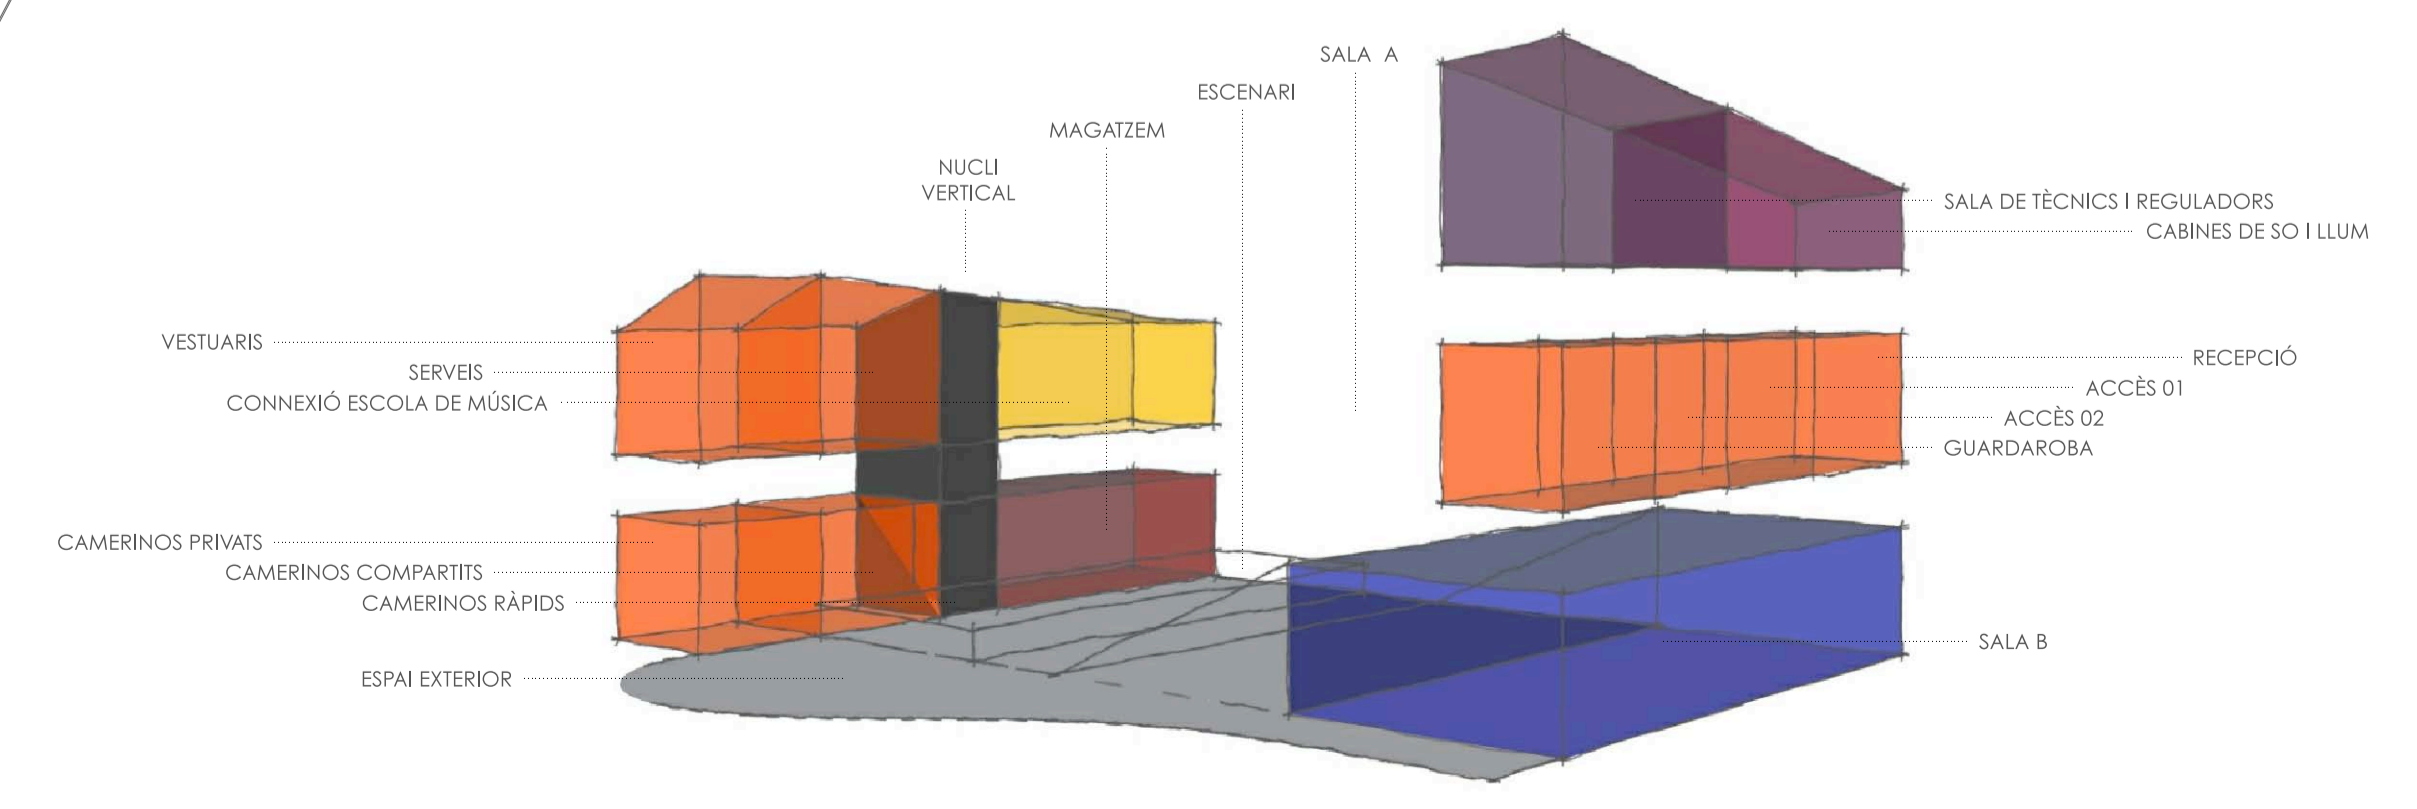

SERVEIS
CONNEXIÓ ESCOLA DE MÚSICA

NUCLI VERTICAL
MAGATZEM
ESCENARI

SALA A
SALA DE TÈCNICS I REGULADORS
CABINES DE SO I LLUM
RECEPCIÓ
ACCÉS 01
ACCÉS 02
GUARDAROBA
SALA B

ESCOLA DE MÚSICA

VESTUARIS
CAMERINOS PRIVATS
CAMERINOS COMPARTITS
CAMERINOS RÀPIDS
ESPES EXTERIOR