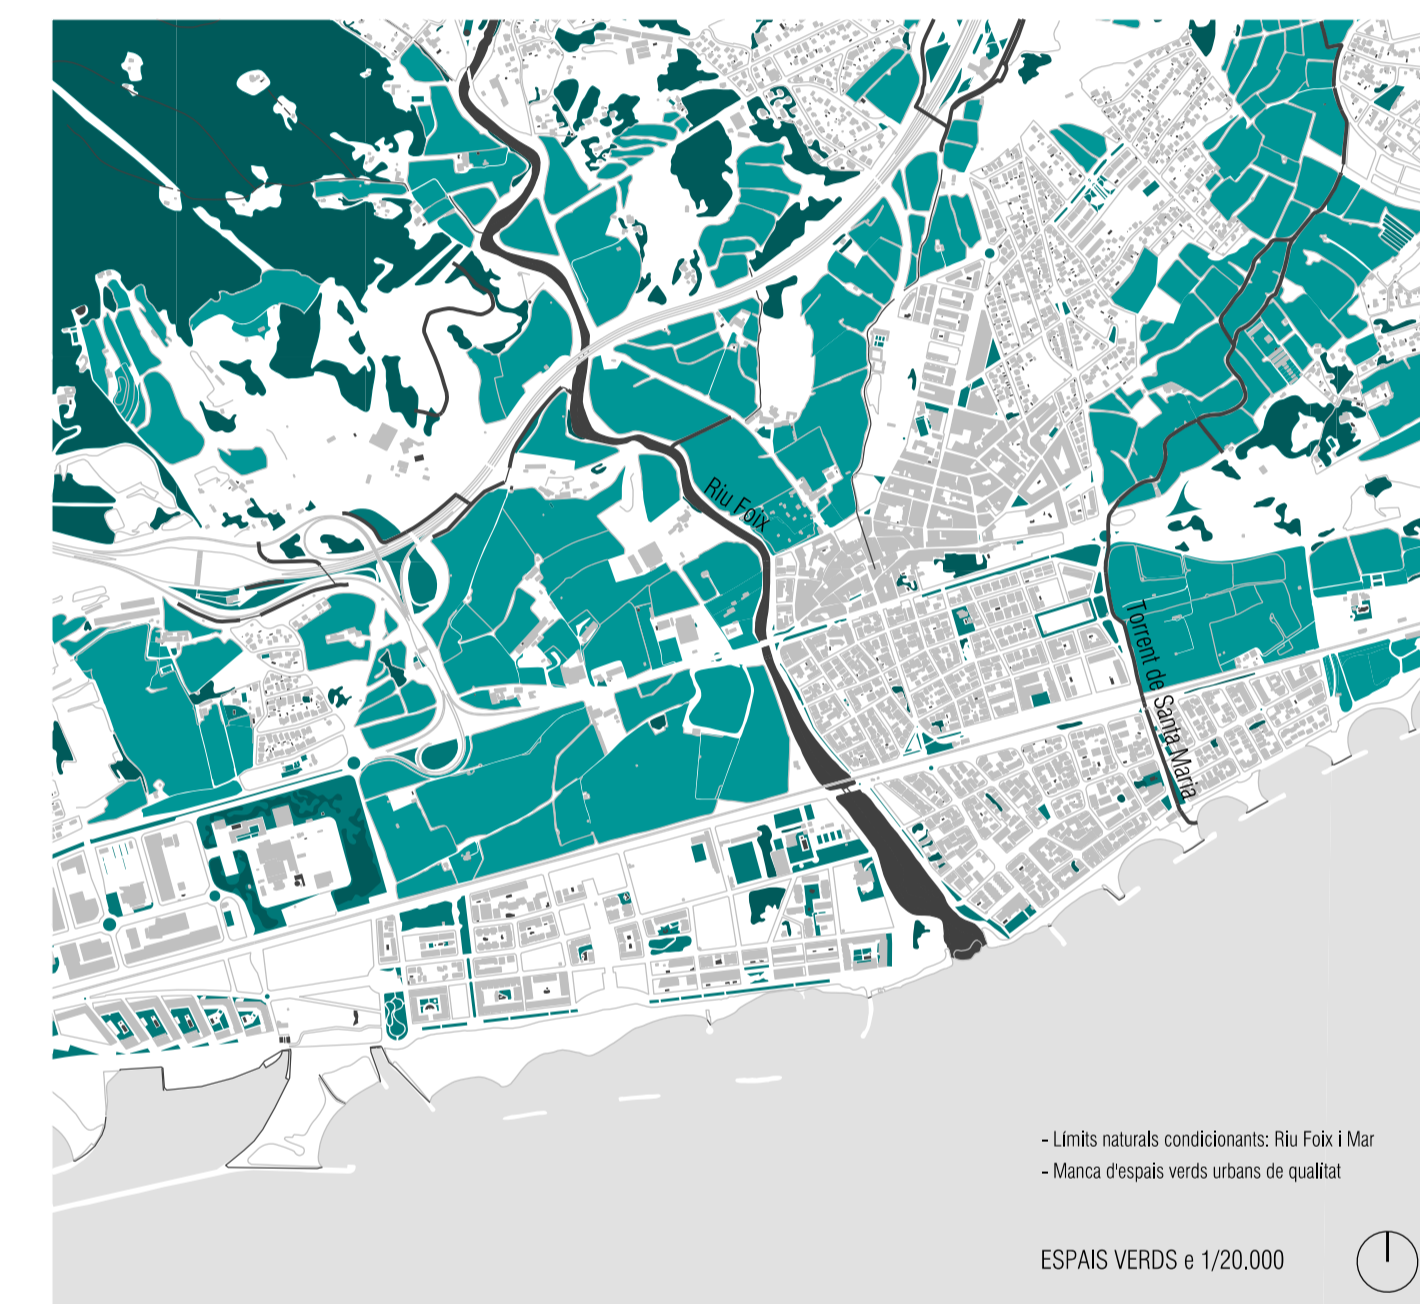

ESTRUCTURA VIÀRIA e 1/20.000