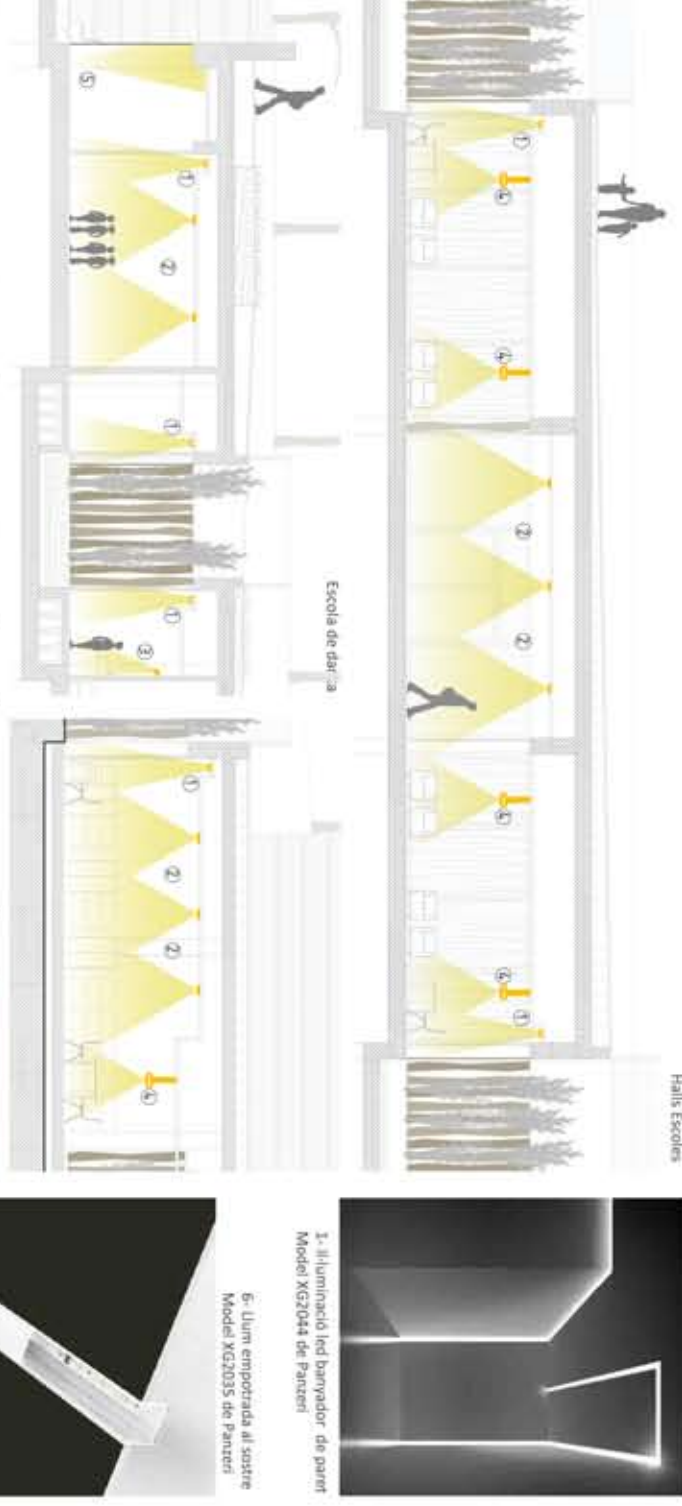

PLANTA RAMBLA (Cota 168-170)

PLANTA PLAÇA DEL CASAL (Cota 164,5)

PLANTA PLAÇA VERDA (Cota 160)

SECCIÓ EXPLICATIVA UBICACIÓ I TIPUS D'IL·LUMINACIÓ

Halls Escoles

Escola de dansa

Baños

- 1- Il·luminació led banyador de paret
Model XG2044 de Panzeri
- 2- Il·luminació led banyador de paret
Model XG2044 de Panzeri
- 3- Il·luminació led banyador de paret
Model XG2035 de Panzeri
- 4- Il·luminació led banyador de paret
Model XG2035 de Panzeri
- 5- Il·luminació led banyador de paret
Model XG2035 de Panzeri