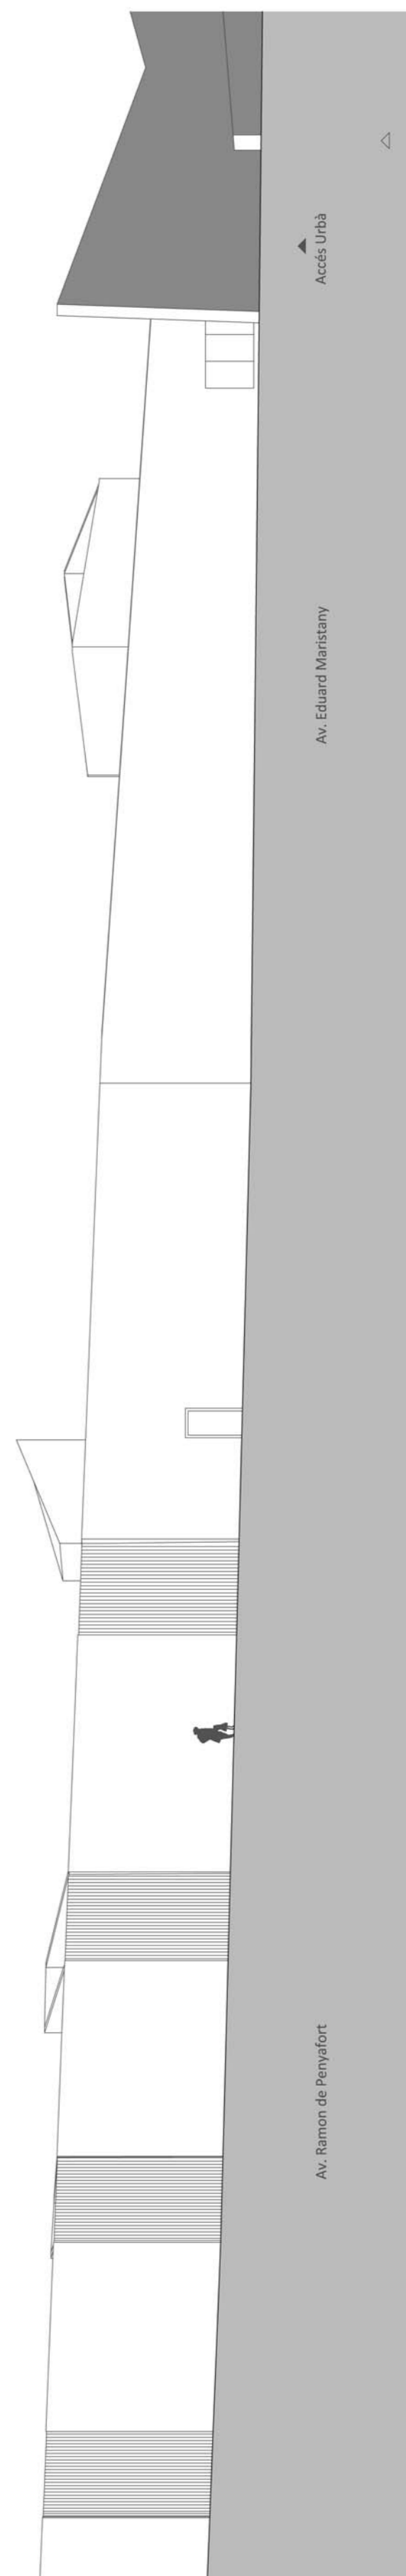

AInt

AExt

LAURA COMPANY MERCADO

II.7 PROJECTE \_ALÇATS (desplegament)

TUTOR: JOSÉ LUIS OYÓN BAÑALES

TRIBUNAL 1

PROJECTE FINAL DE CARRERA

ESCOLA TÈCNICA SUPERIOR D'ARQUITECTURA DEL VALLÈS PRIMAVERA 2013/2014