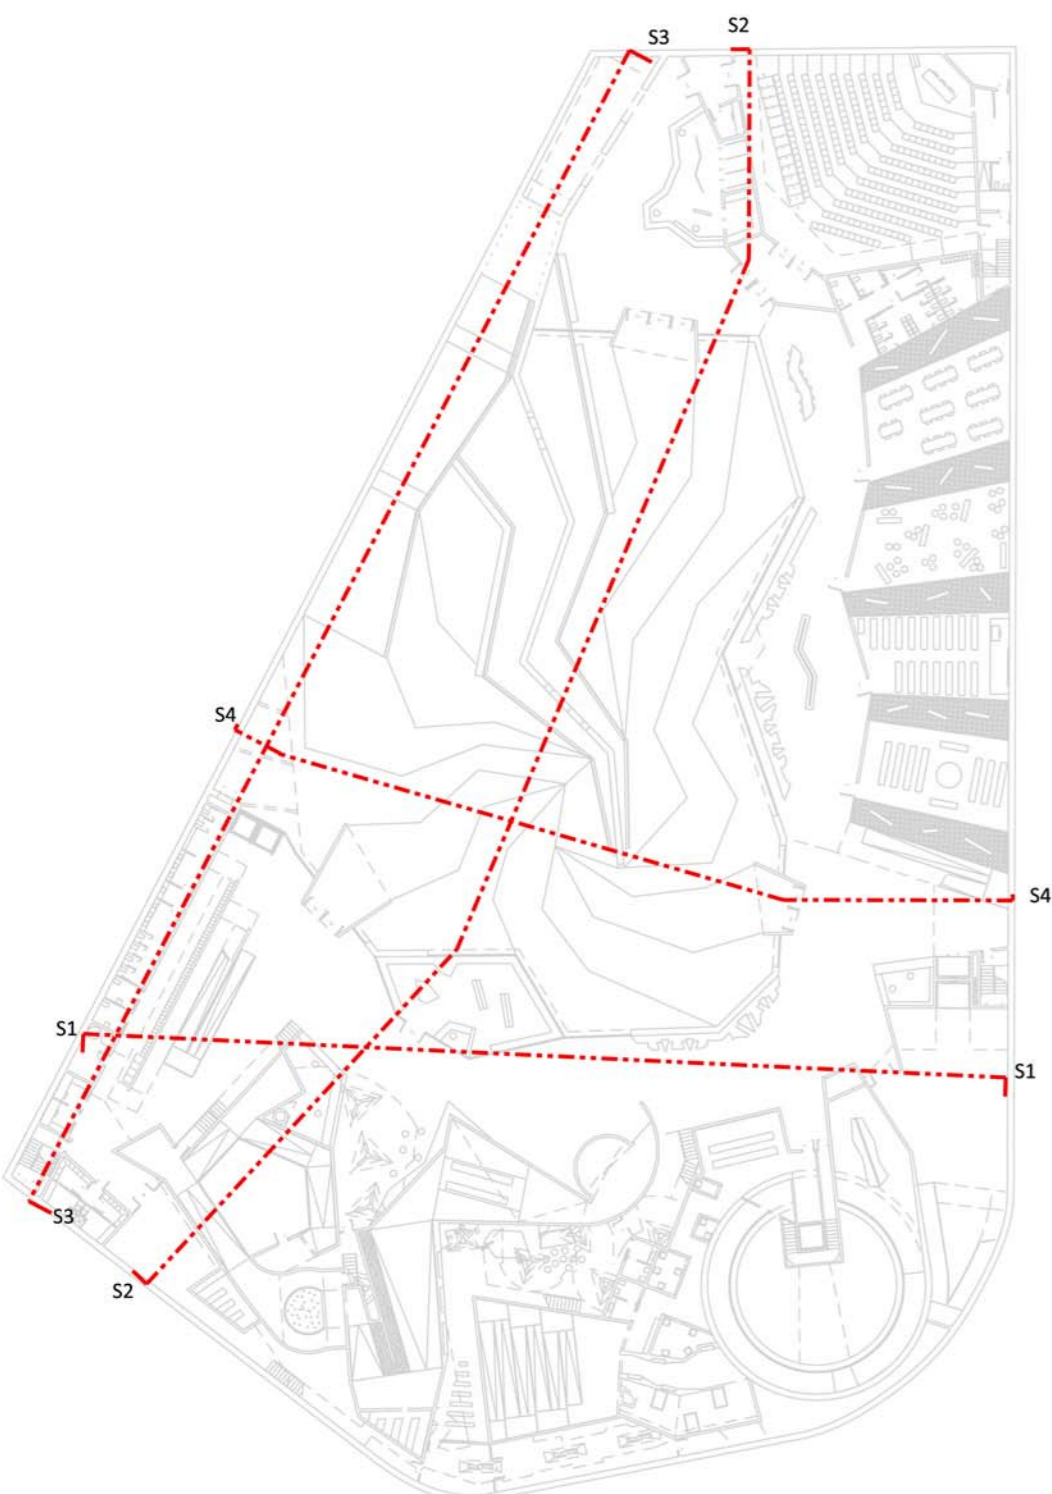

S1

S2

S3

S4

1/200

LAURA COMPANY MERCADO

II.6 PROJECTE_SECCIONS

TUTOR: JOSÉ LUIS OYÓN BAÑALES

TRIBUNAL 1

PROYECTE FINAL DE CARRERA

ESCOLA TÈCNICA SUPERIOR D'ARQUITECTURA DEL VALLÈS

PRIMAVERA 2013/2014

BARCELONA EN TEMPS DE GUERRA
CENTRE CULTURAL DE MEMÒRIA