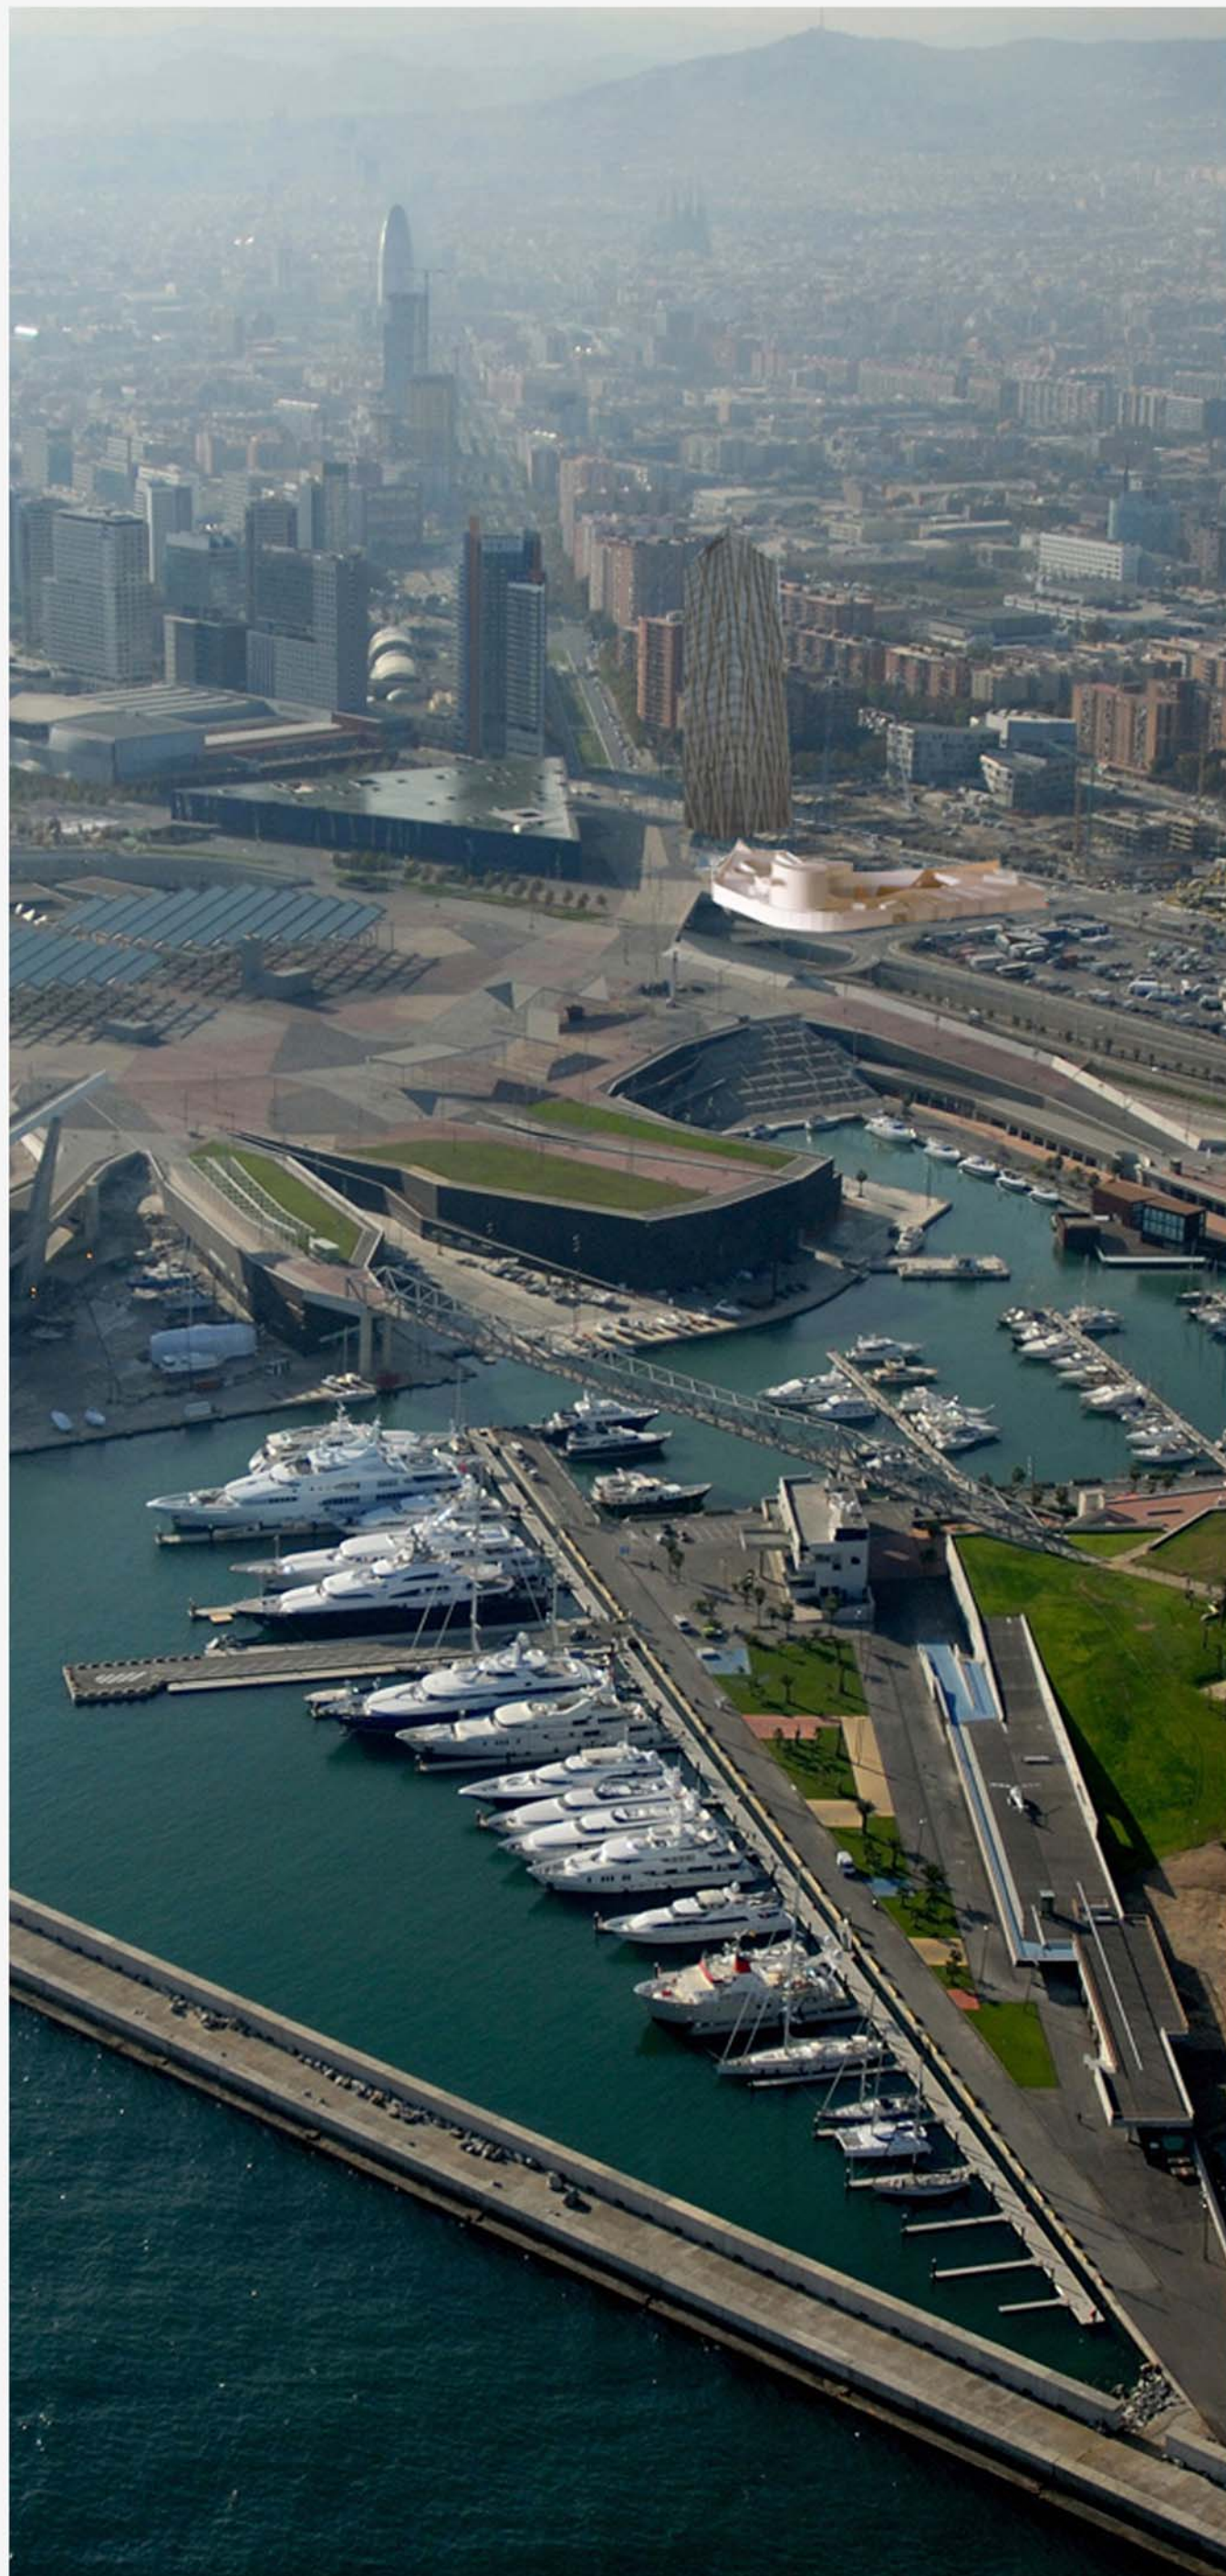

Barcelona en temps de guerra

**B
T
G**

Centre de recerca i divulgació de la memòria de Barcelona durant la República, la Guerra Civil i la primera postguerra (1931-1952) i memorial en homenatge als afusellats del Camp de la Bota per la repressió franquista, situat al Port Fòrum, entre Barcelona i Sant Adrià del Besòs.

Aquest projecte neix a partir de la voluntat de reflexionar sobre les possibilitats de l'arquitectura de recuperar espais de memòria latent que romanen oblidats pel pas del temps. Centrat en la recuperació de la memòria de la Guerra Civil, i en concret en la tràgica història del Camp de la Bota, el centre cultural Barcelona en Temps de Guerra allotja un programa viu i divers, destinat a promoure la memòria del període històric ocorregut entre els anys 1931 i 1952. Entre d'altres, el programa inclou un memorial als afusellats del Camp de la Bota, un recorregut museístic sense precedents a Barcelona, un centre de recerca, espais pedagògics i una sala d'actes. El projecte s'emmarca en una reflexió sobre la possibilitat de convertir l'arquitectura en una eina de reclam social i polític i sobre el potencial de la mateixa per convertir-se en transmissora d'emocions.