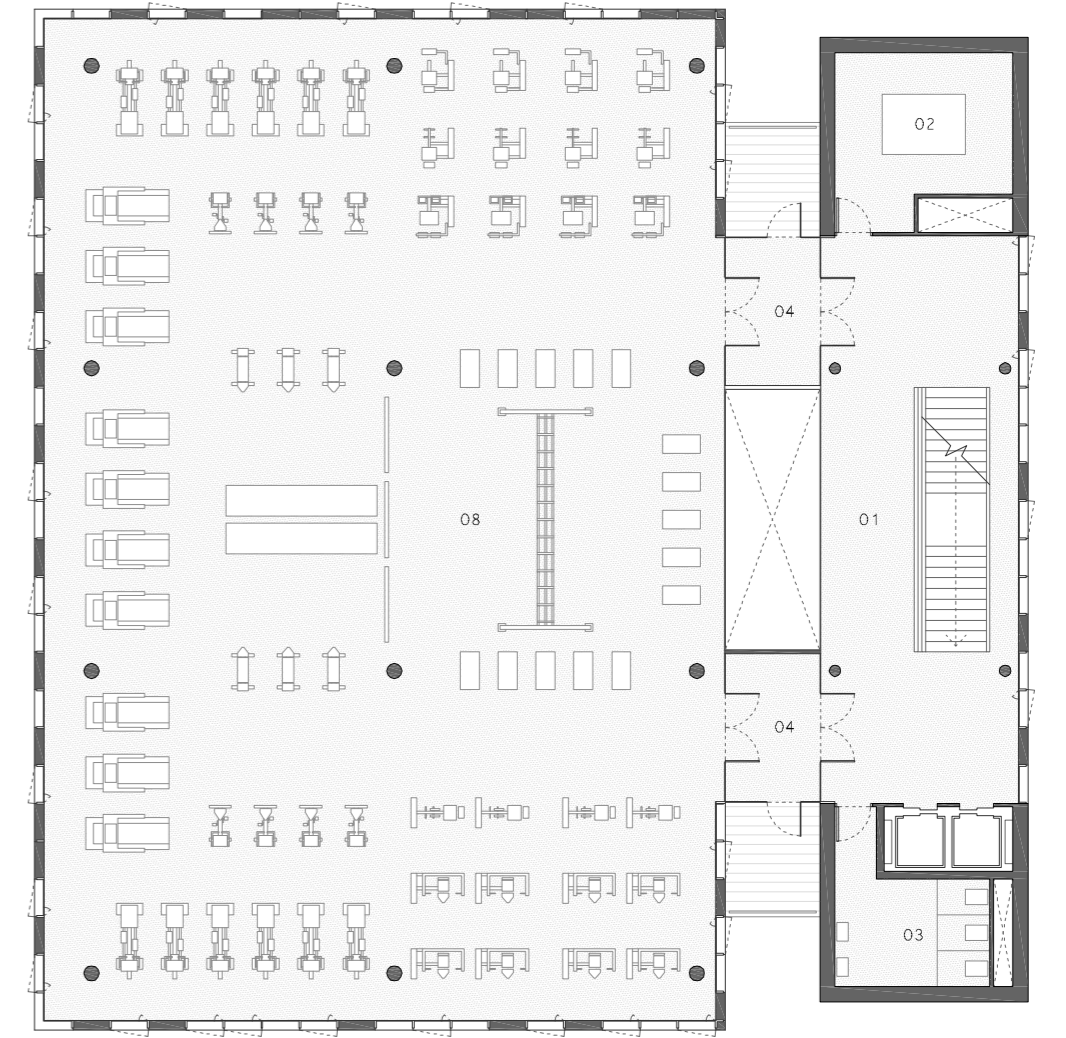

KELVIN'S URBAN GYM & SPA

Equipament esportiu i d'oci aquàtic dins el Corredor Kelvin a la ciutat de Glasgow

ARQUITECTURA

PLANTES 1, 2, 3 | e.1/200

COTA +3.85 (+21.65m)

COTA +7.70 (+25.50m)

COTA +11.55 (+29.35m)

01 Nucli de comunicacions vertical | 02 Espai tècnic | 03 Lavabos | 04 Vestibul d'Independència | 05 Administració | 06 Saló de bellesa | 07 Aula dirigida | 08 Gimnas

SECCIÓ LONGITUDINAL | e.1/200