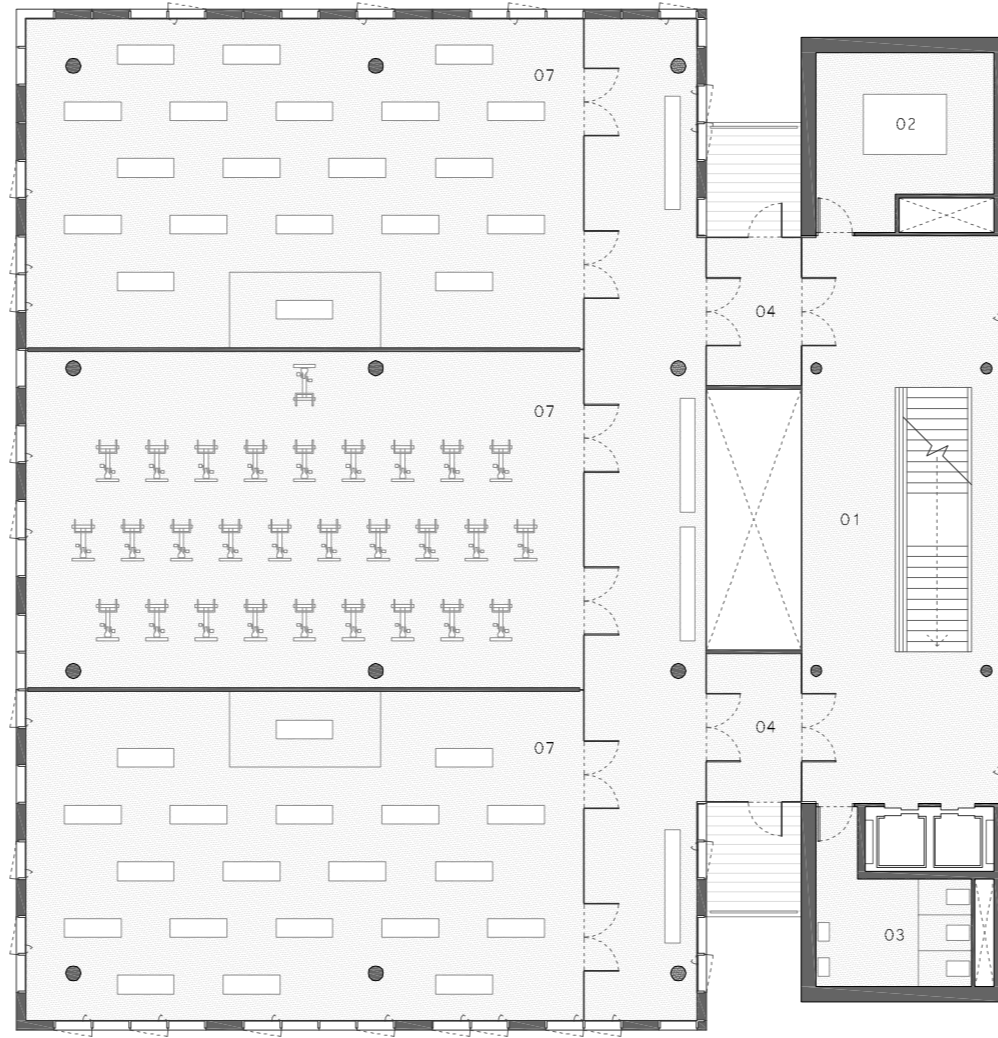

KELVIN'S URBAN GYM & SPA

Equipament esportiu i d'oci aquàtic dins el Corredor Kelvin a la ciutat de Glasgow

ARQUITECTURA

PLANTES 1, 2, 3 | e.1/200

COTA +3.85 (+21.65m)

COTA +7.70 (+25.50m)

COTA +11.55 (+29.35m)

01 Nucli de comunicacions vertical | 02 Espai tècnic | 03 Lavabos | 04 Vestibul d'Independència | 05 Administració | 06 Saló de bellesa | 07 Aula dirigida | 08 Gimnas

SECCIÓ LONGITUDINAL | e.1/200