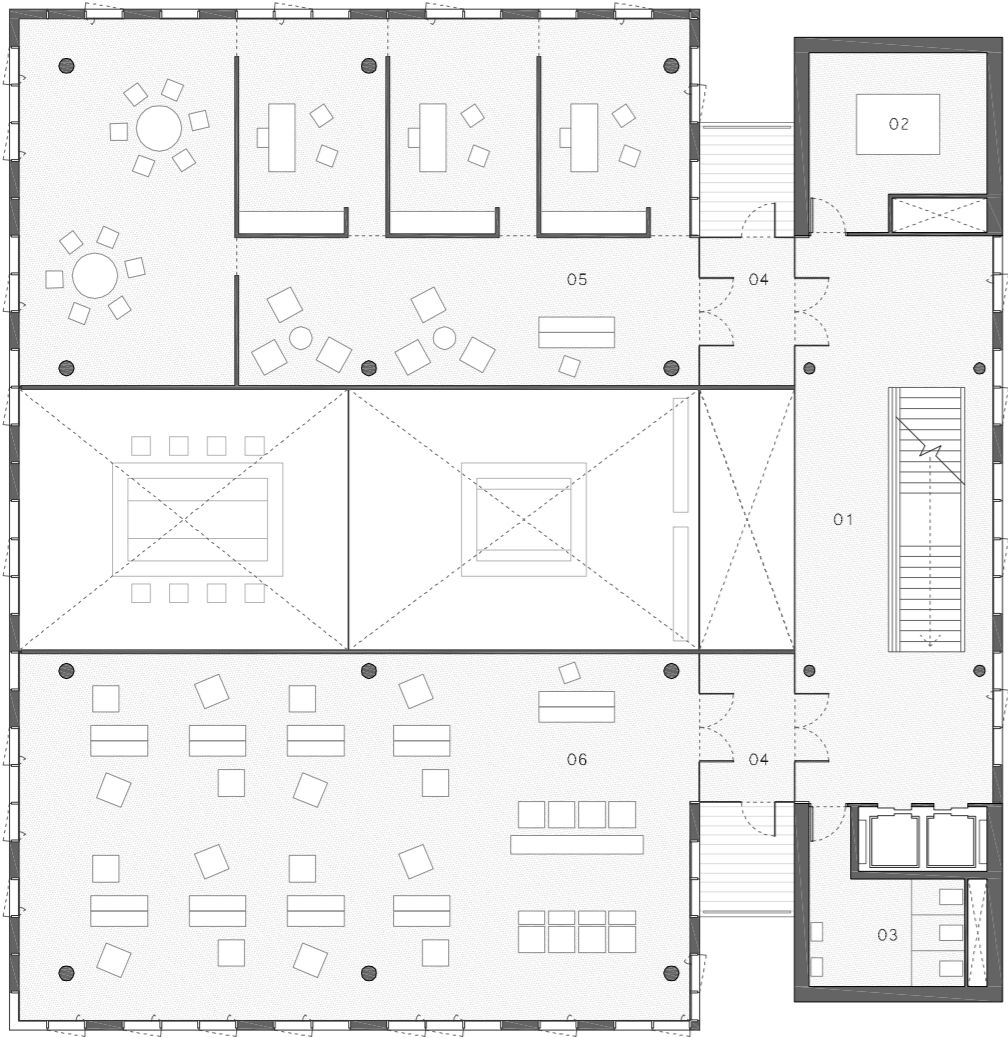

KELVIN'S URBAN GYM & SPA

Equipament esportiu i d'oci aquàtic dins el Corredor Kelvin a la ciutat de Glasgow

ARQUITECTURA

PLANTES 1, 2, 3 | e.1/200

COTA +3.85 (+21.65m)

COTA +7.70 (+25.50m)

COTA +11.55 (+29.35m)

01 Nucli de comunicacions vertical | 02 Espai tècnic | 03 Lavabos | 04 Vestibul d'Independència | 05 Administració | 06 Saló de bellesa | 07 Aula dirigida | 08 Gimnas

SECCIÓ LONGITUDINAL | e.1/200