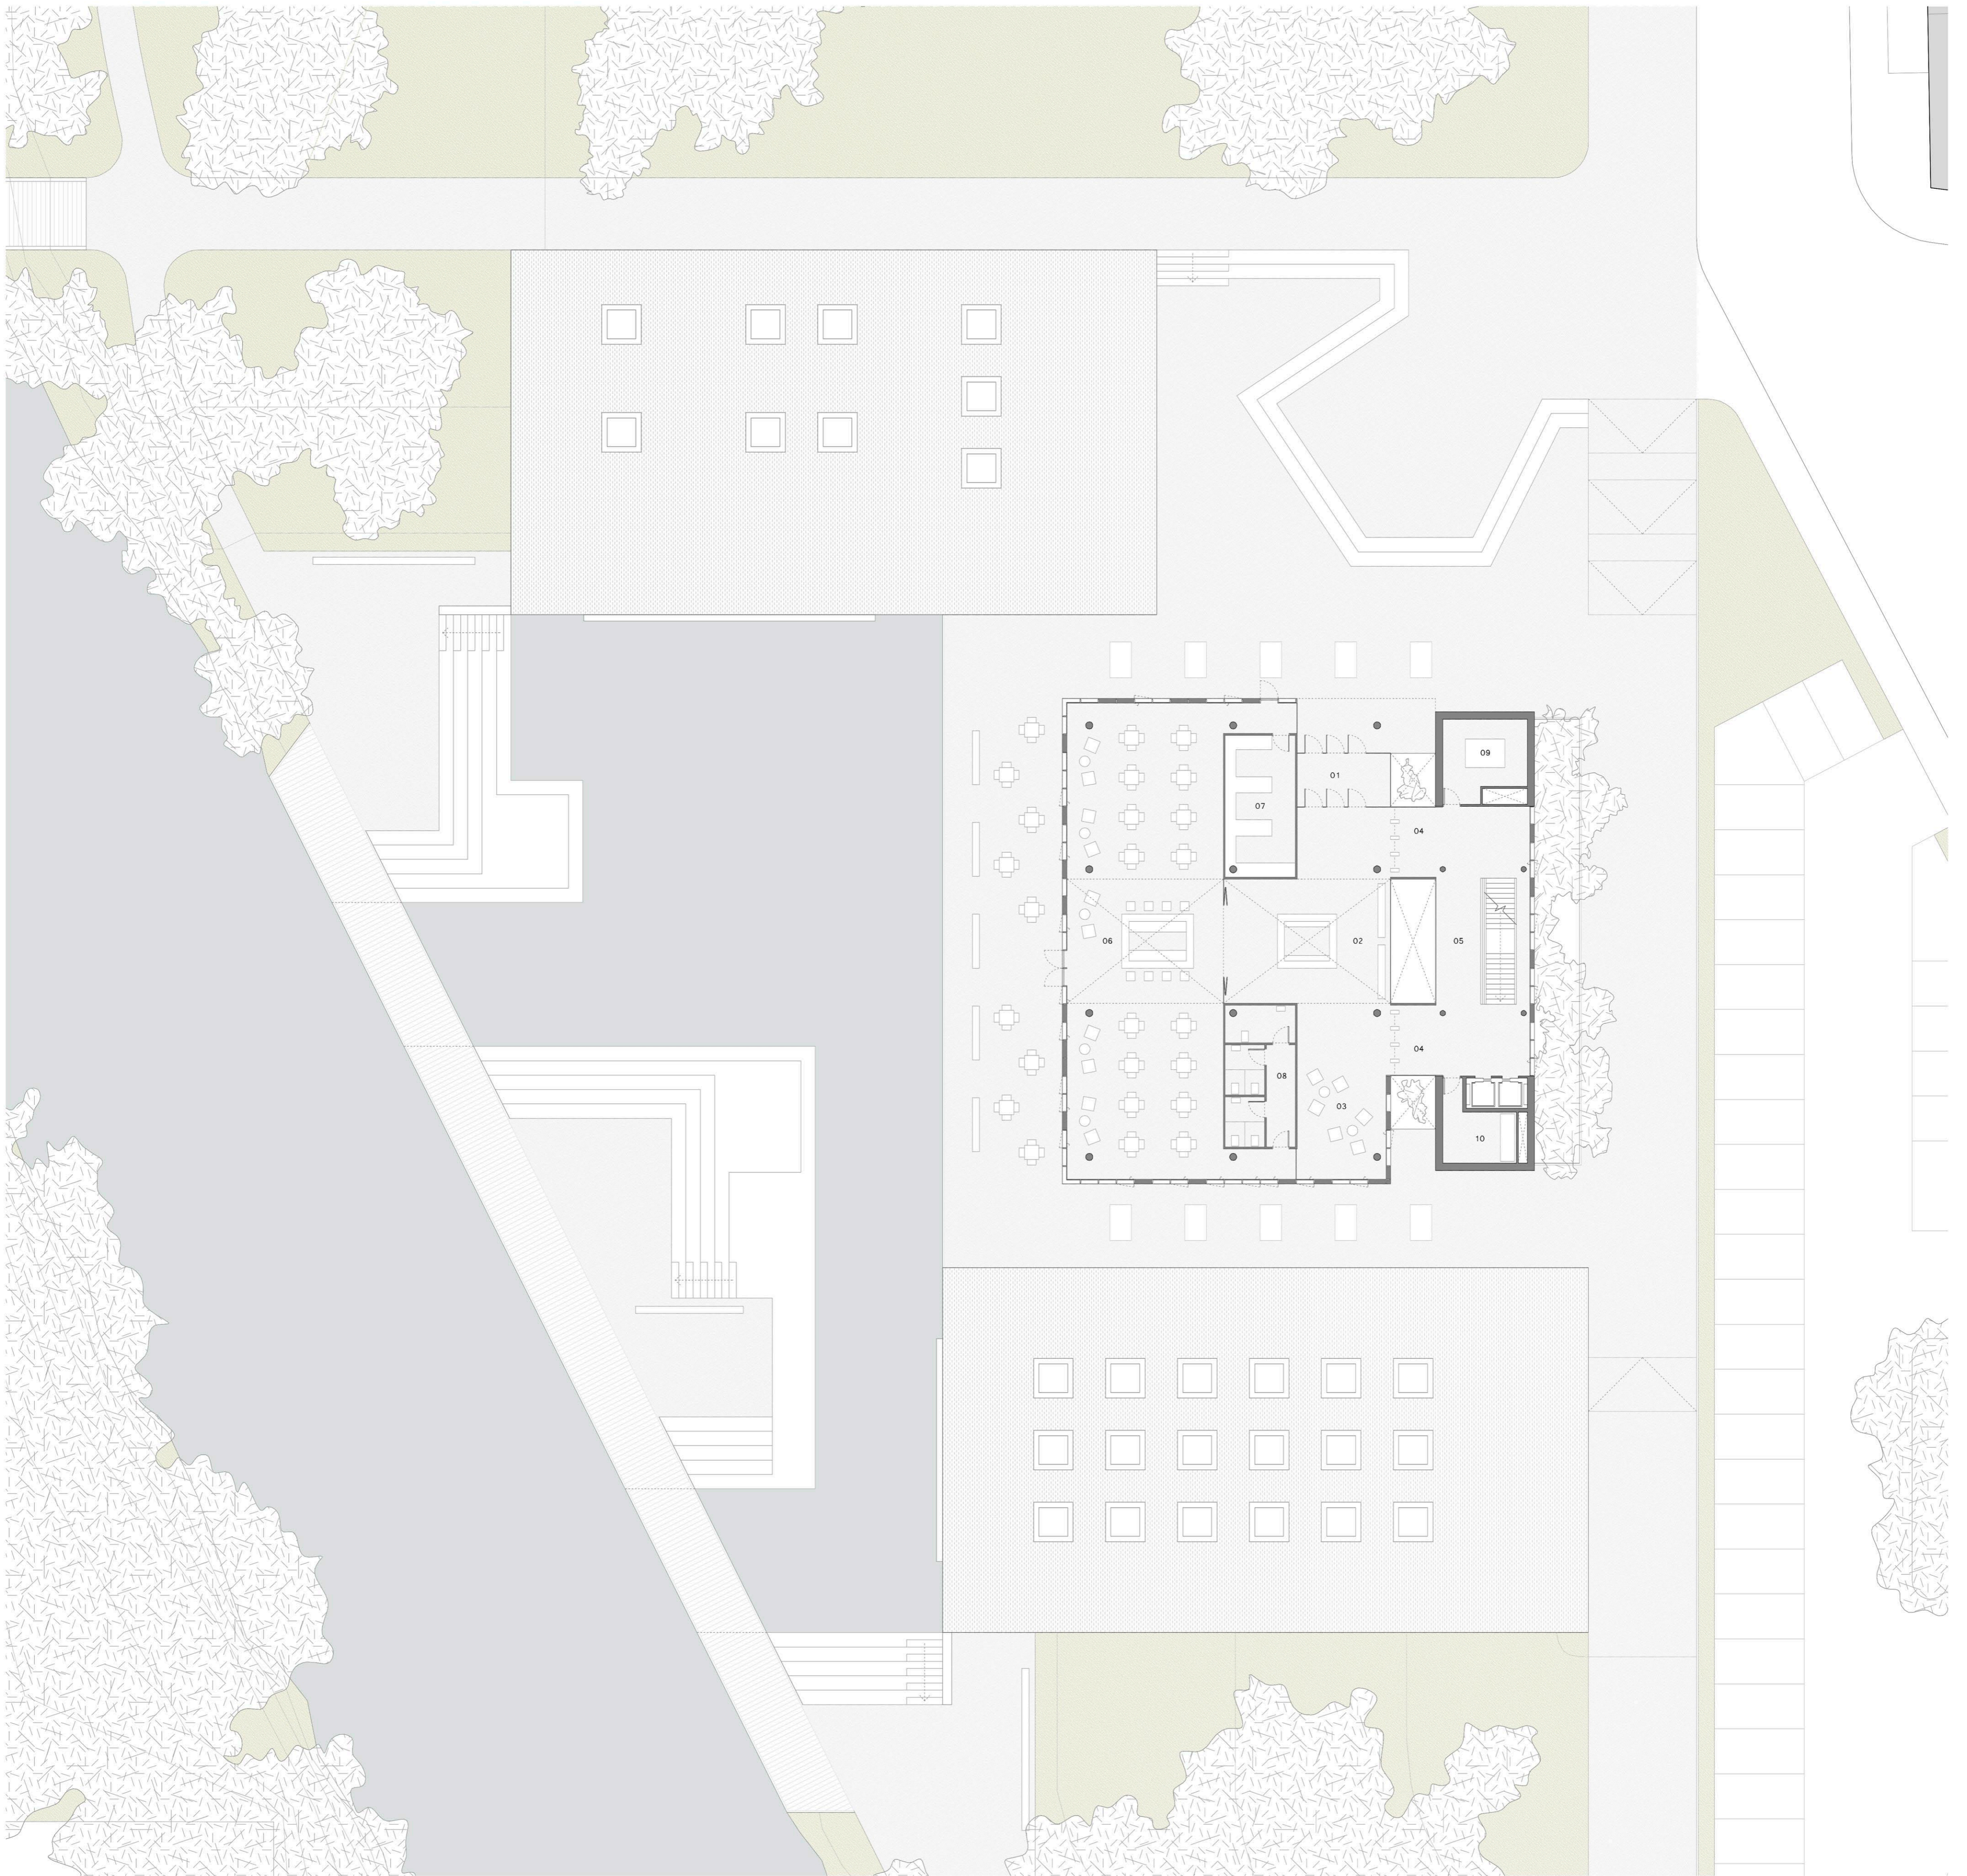

KELVIN'S URBAN GYM & SPA

Equipament esportiu i d'oci aquàtic dins el Corredor Kelvin a la ciutat de Glasgow

ARQUITECTURA

PLANTA 0 COTA +0.00 (+17.80m) | e.1/200

5m 10m 20m

01 Accés | 02 Vestíbul-Recepció | 03 Espai d'espera | 04 Passos de control | 05 Nucli de comunicacions vertical | 06 Cafeteria-Restaurant | 07 Cuina | 08 Lavabos | 09 Espai tècnic | 10 Magatzem de neteja

SECCIÓ TRANSVERSAL e.1/200

5m 10m 20m