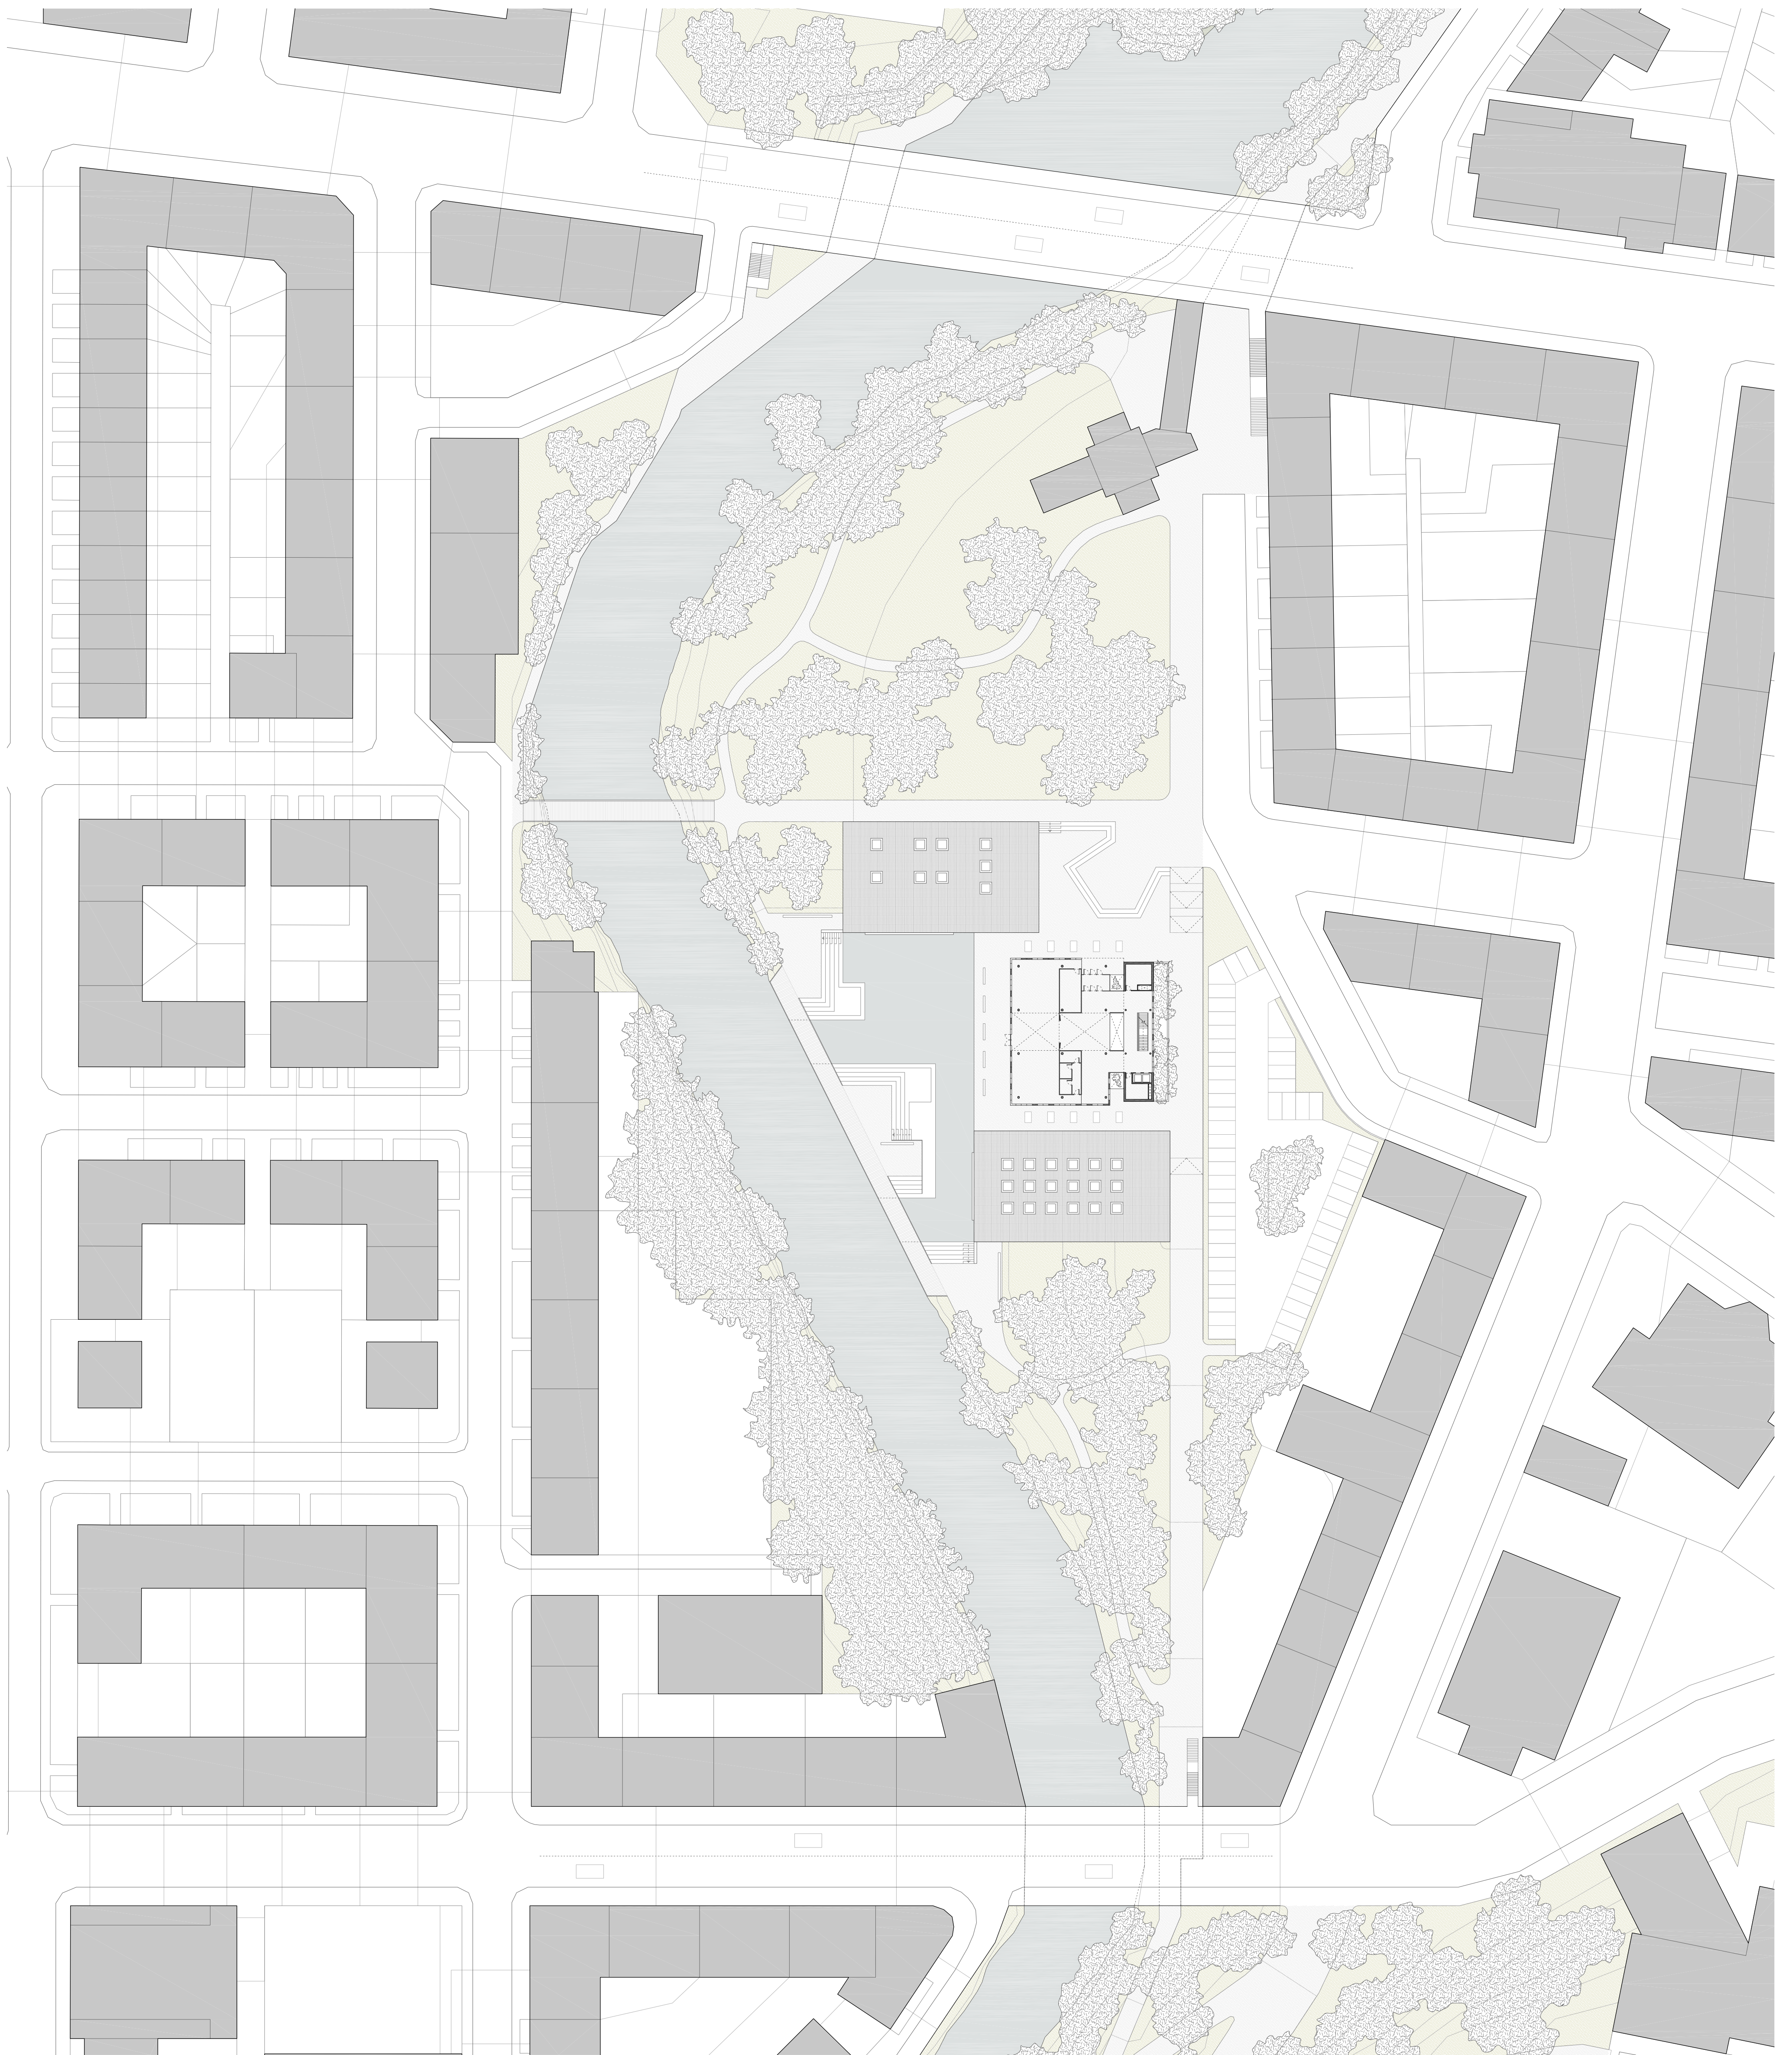

KELVIN'S URBAN GYM & SPA

Equipament esportiu i d'oci aquàtic dins el Corredor Kelvin a la ciutat de Glasgow

ARQUITECTURA

EMPLAÇAMENT e.1/600

SECCIÓ LONGITUDINAL e.1/600