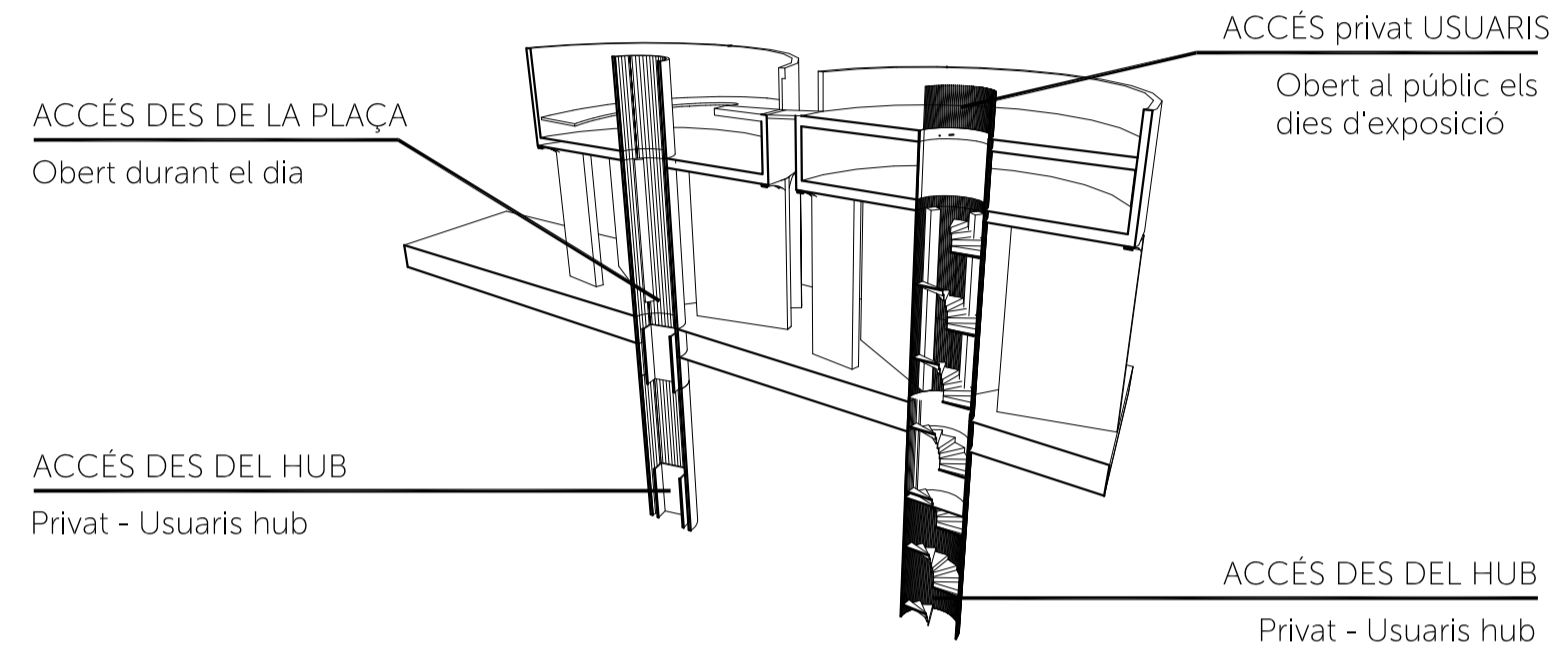

ELS DIPÒSITS

FUNCIONS:
- MIRADOR
- DIDÀCTIC

PROGRAMA

SUPERFÍCIE TOTAL PLAÇA	3.068 m ²
Zona dura	2.521'34 m ²
Zona tova	226'65 m ²
Pèrgola	89'05 m ²
Dipòsits	152'46 m ²
Accés magatzem	78'50 m ²

PAVIMENTS

VEGETACIÓ