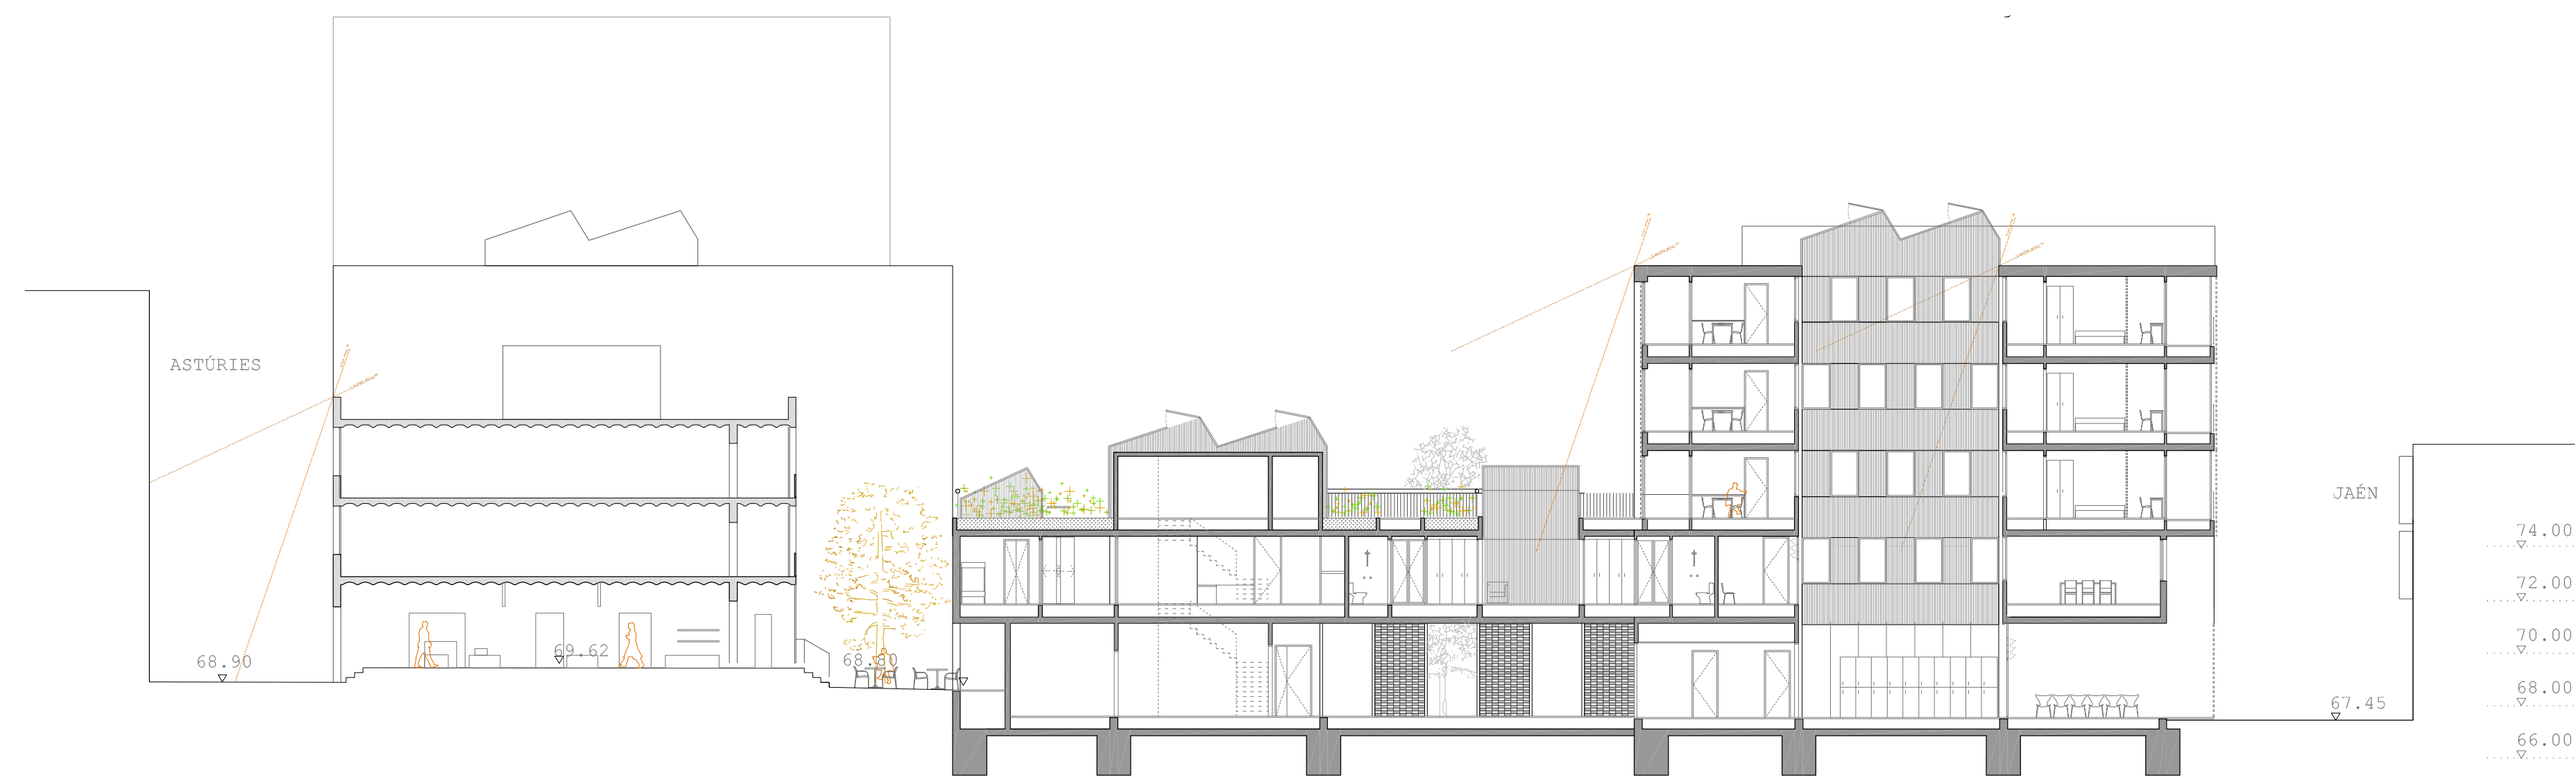

ELS HORTS
 ESPAI DE RELACIÓ

// PLANTA SEGONA //

10 PLANTA I SECCIÓNS

E 1:200 0m 2m 10m

Habitat inclusiu
 per persones sense llar a Gràcia

ALUMNE: EDUARD RESINA // TUTOR: ROGER SAUQUET
 ETSAV PFC gener 2014

// SECCIÓ TRANSVERSAL 1 //

// SECCIÓ TRANSVERSAL 2 //