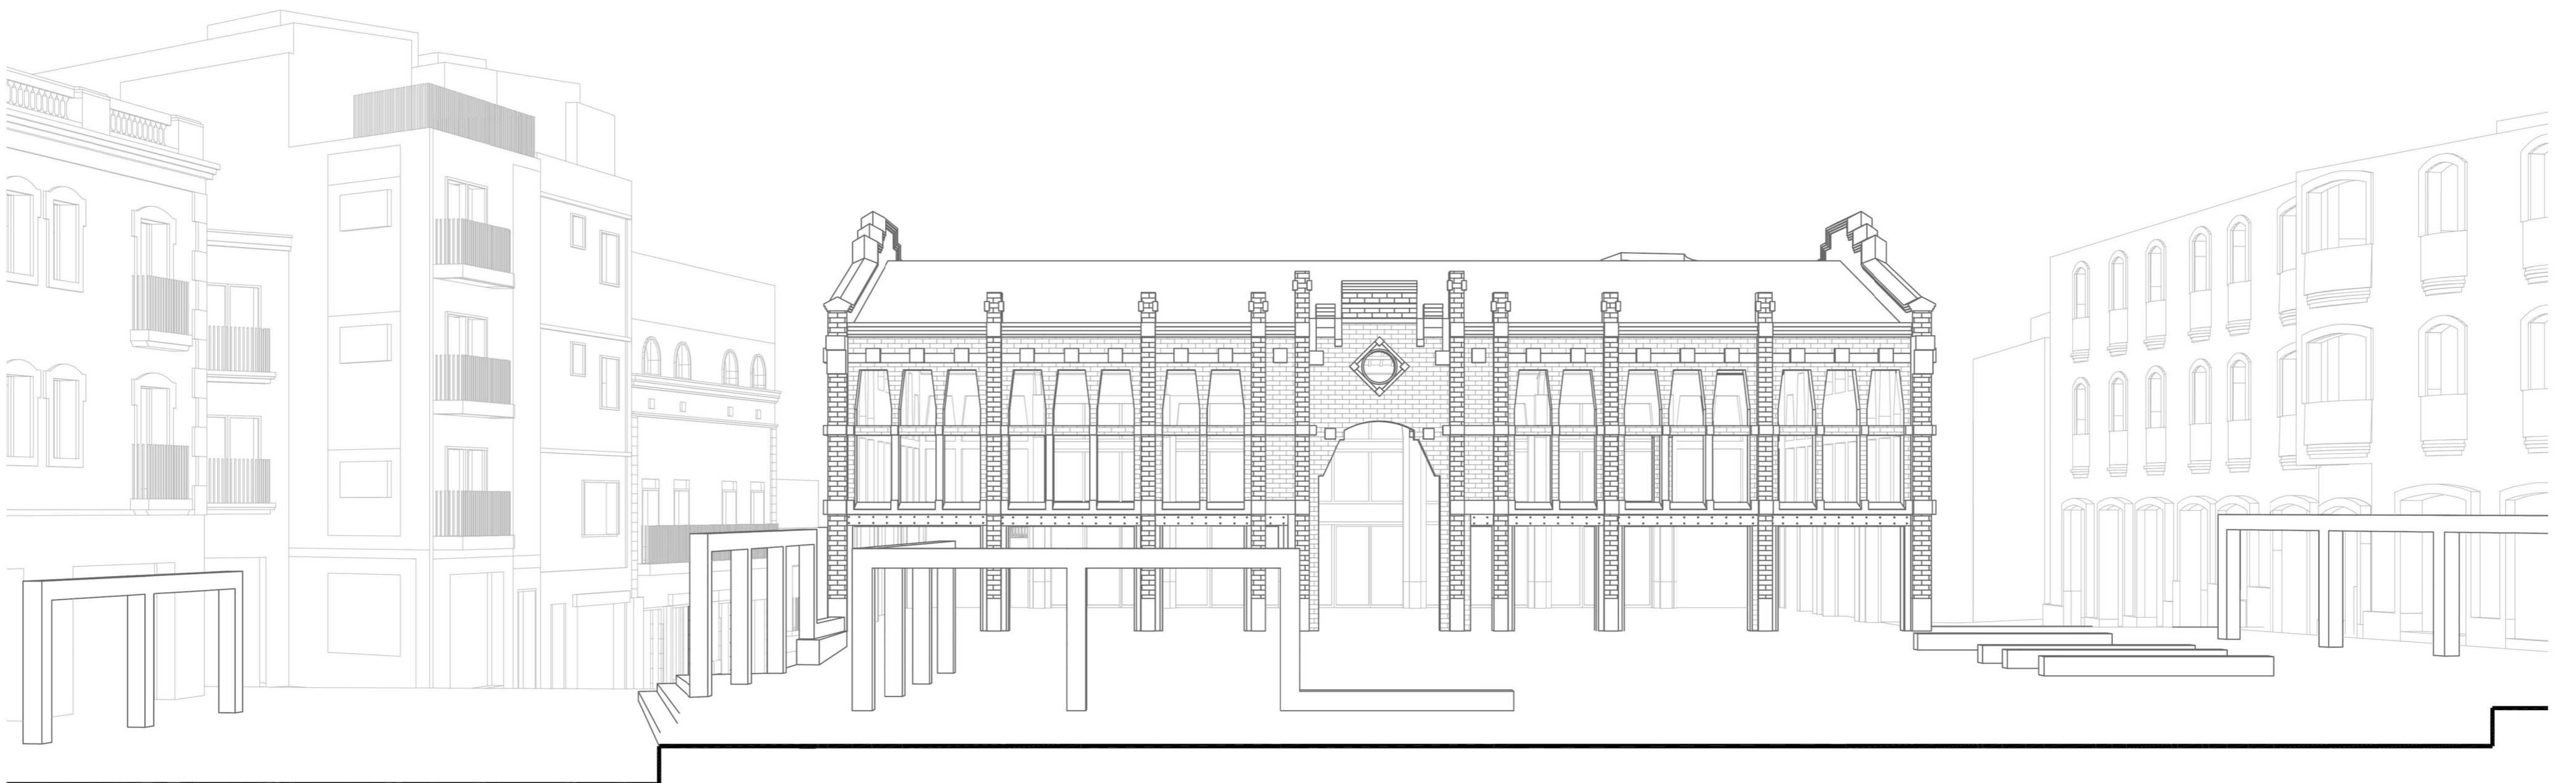

# PLANIMETRÍA

Plaza y mercado de Pere San Sant Cugat del Vallès

alzado Plaza de Pere San

alzado Carrer de Enric Granados

PLANTA PLAZA

E 1:100

Plaza y mercado de Pere San Sant Cugat del Vallès

projecto final de carrera ETSAV UPC enero 2014  
María Beni Ezquerro  
tutor Roger Sauquet