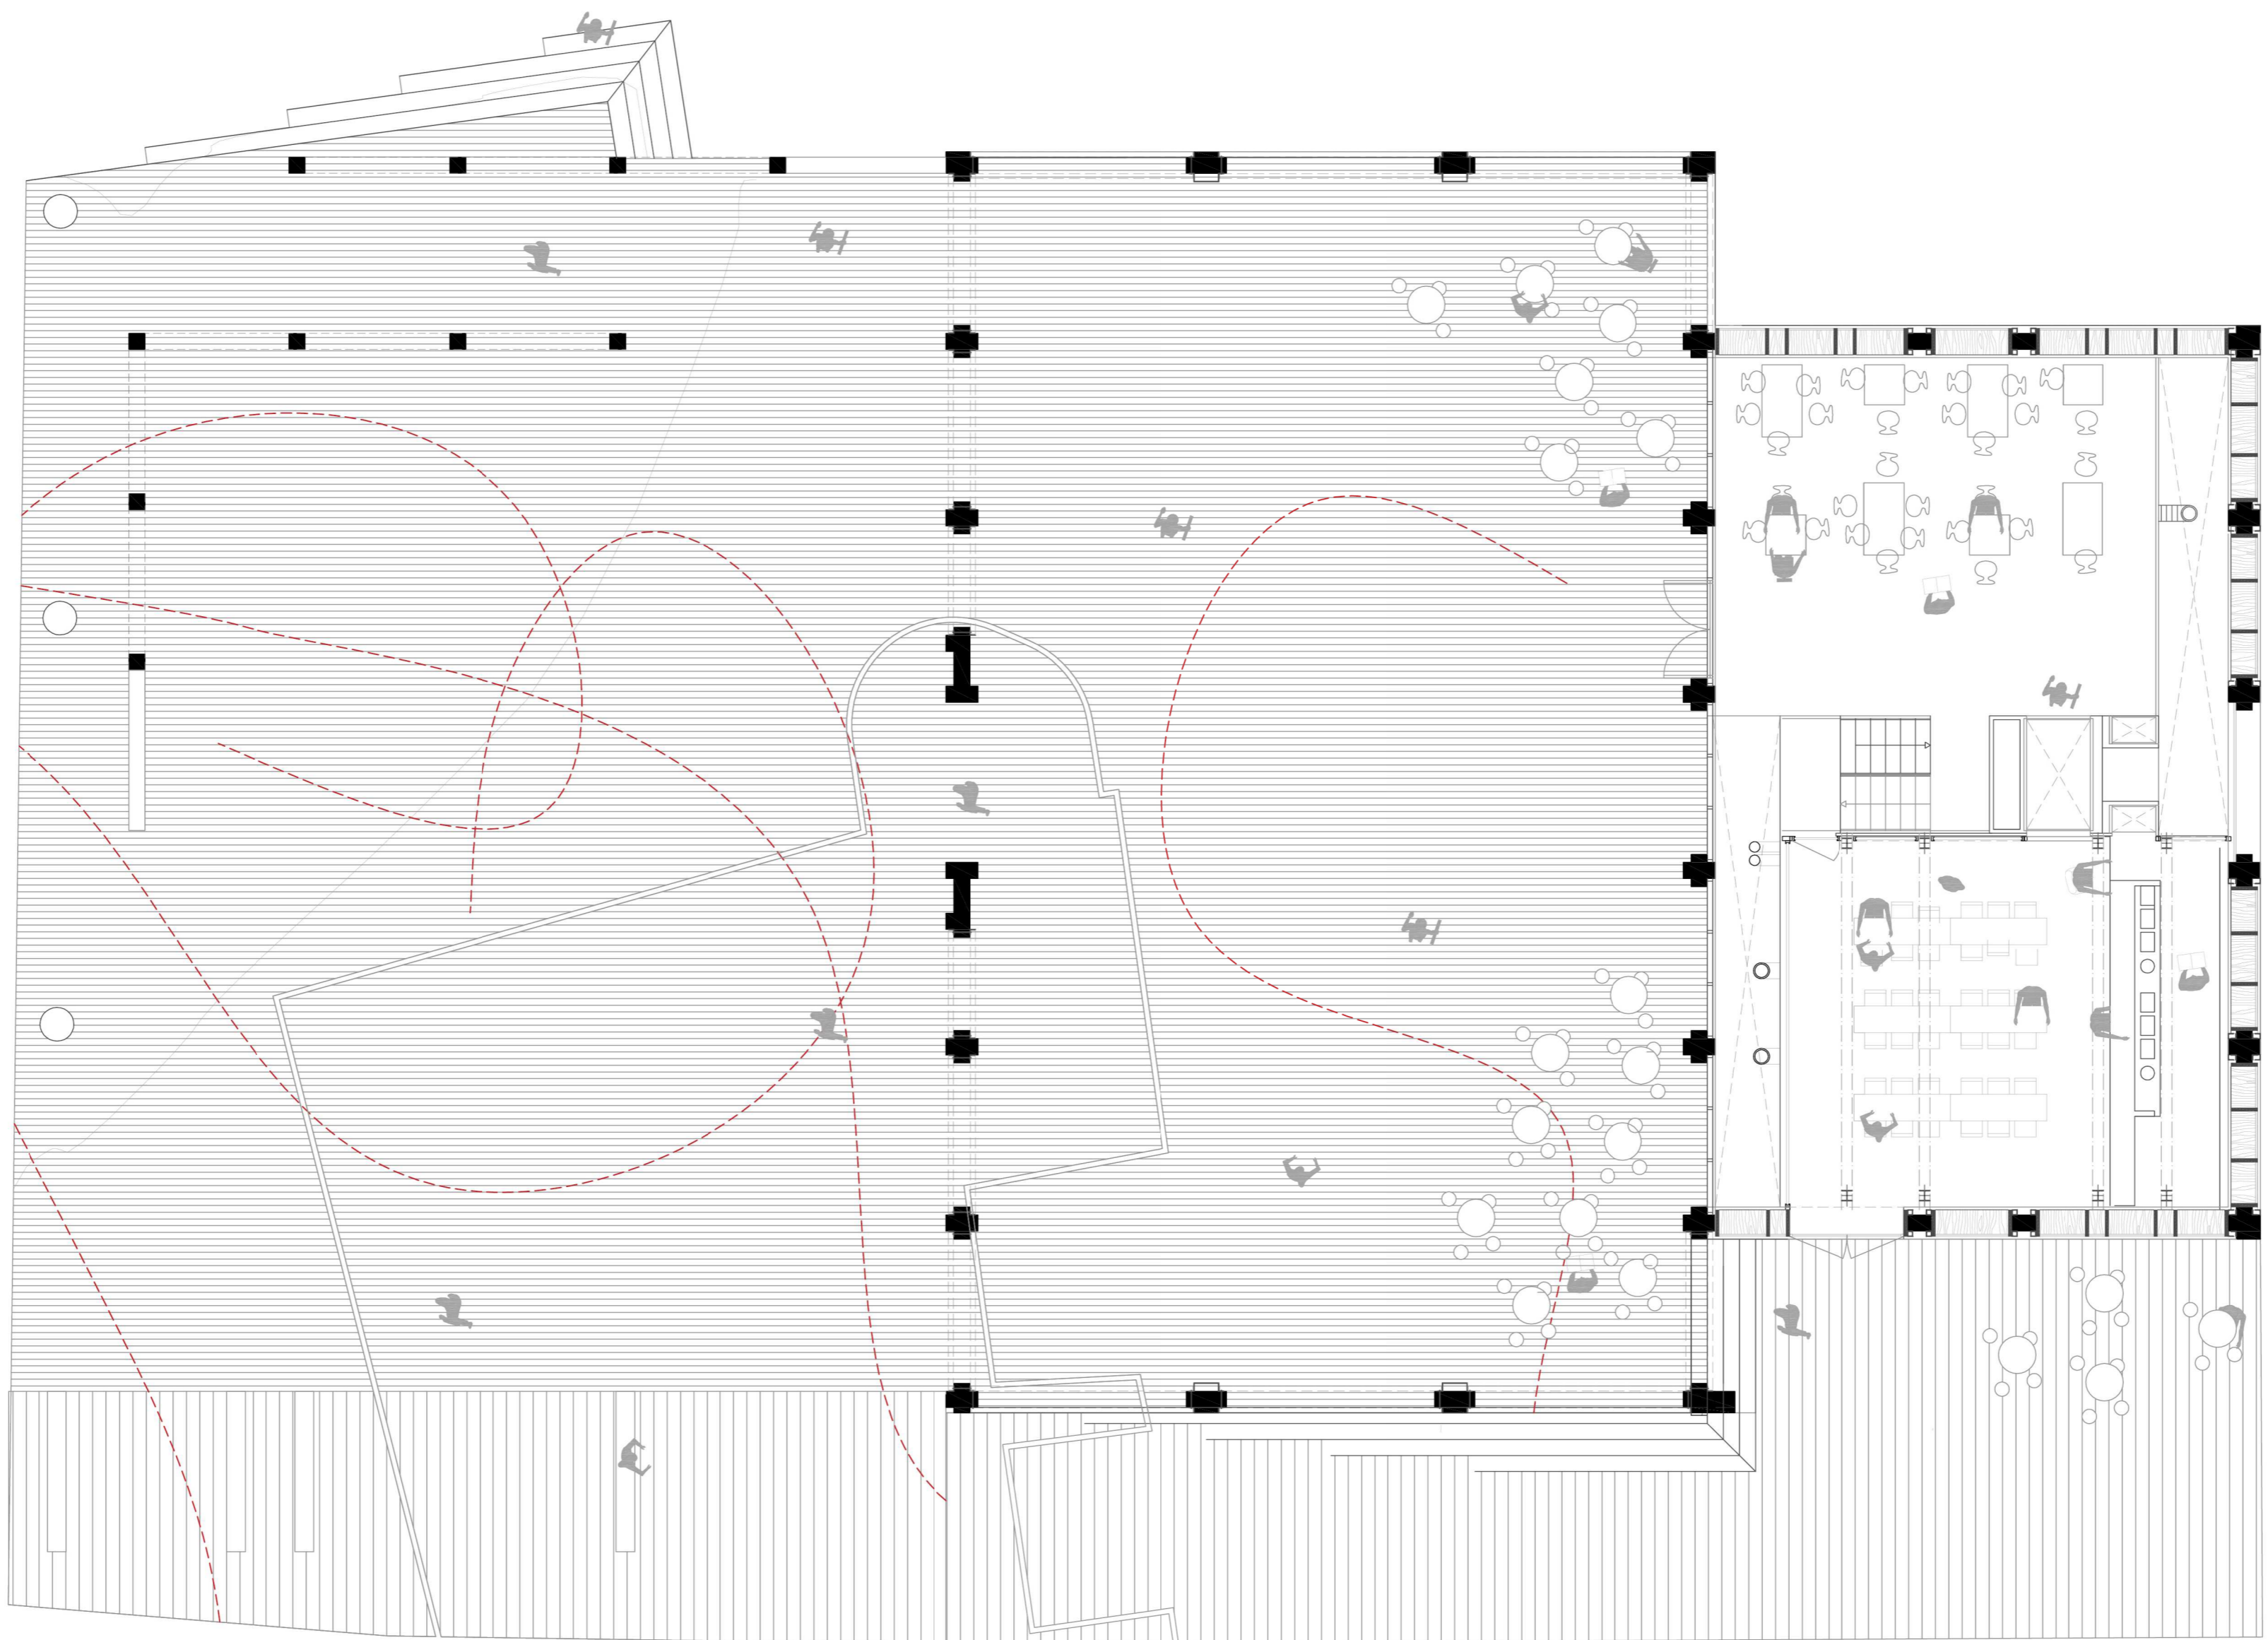

# PLANIMETRÍA

Plaza y mercado de Pere San Sant Cugat del Vallès

alzado Plaza de Pere San

alzado Carrer de Enric Granados

PLANTA PLAZA

E 1:100

Plaza y mercado de Pere San Sant Cugat del Vallès

projecto final de carrera ETSAV UPC enero 2014  
María Beni Ezquerro  
tutor Roger Sauquet