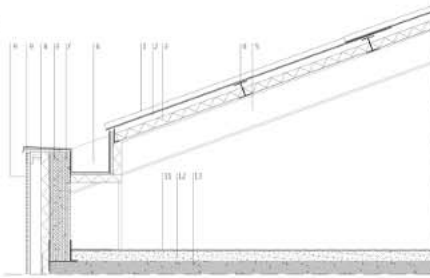

detall D5

detall D4