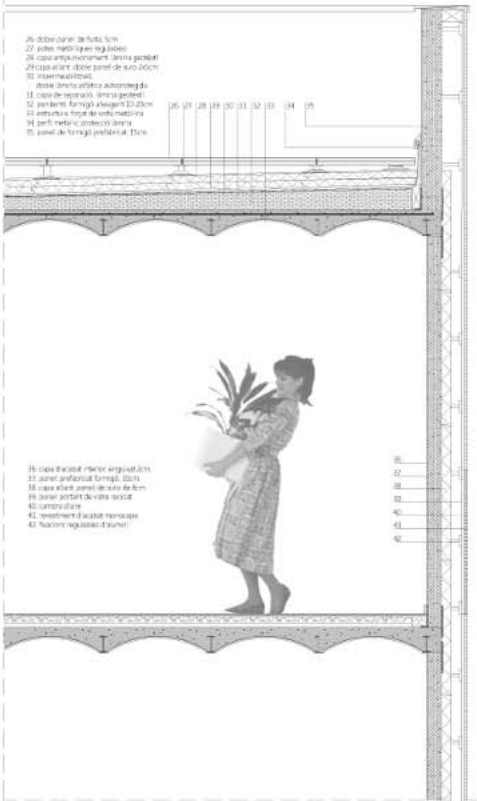

detall D9

detall D8