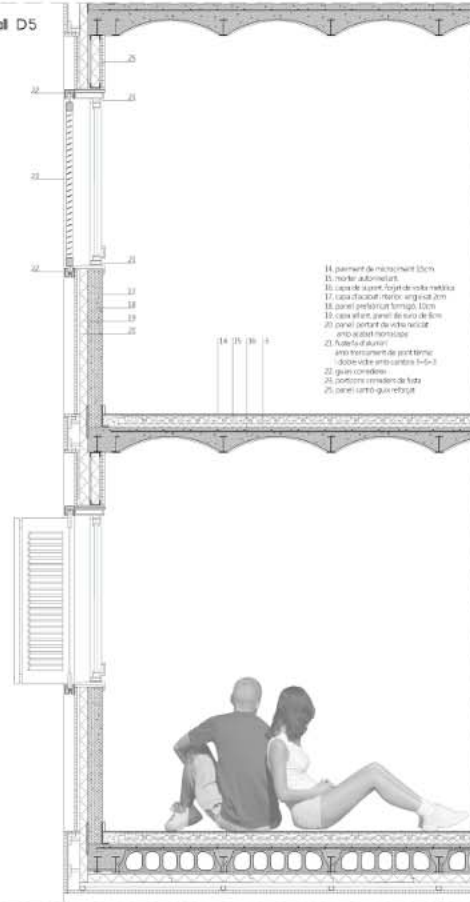

detall D6

detall D5