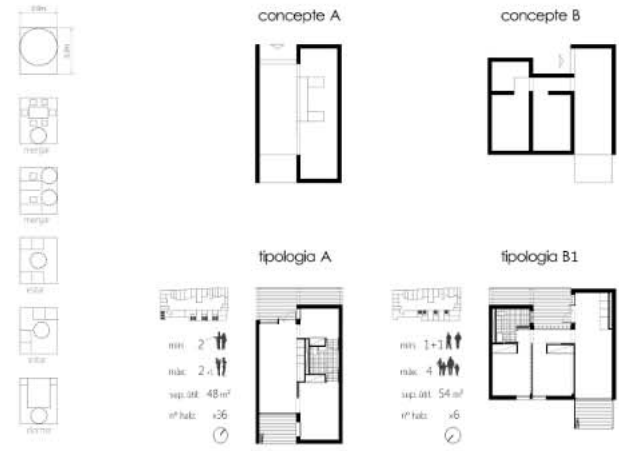

els àmbits mínims