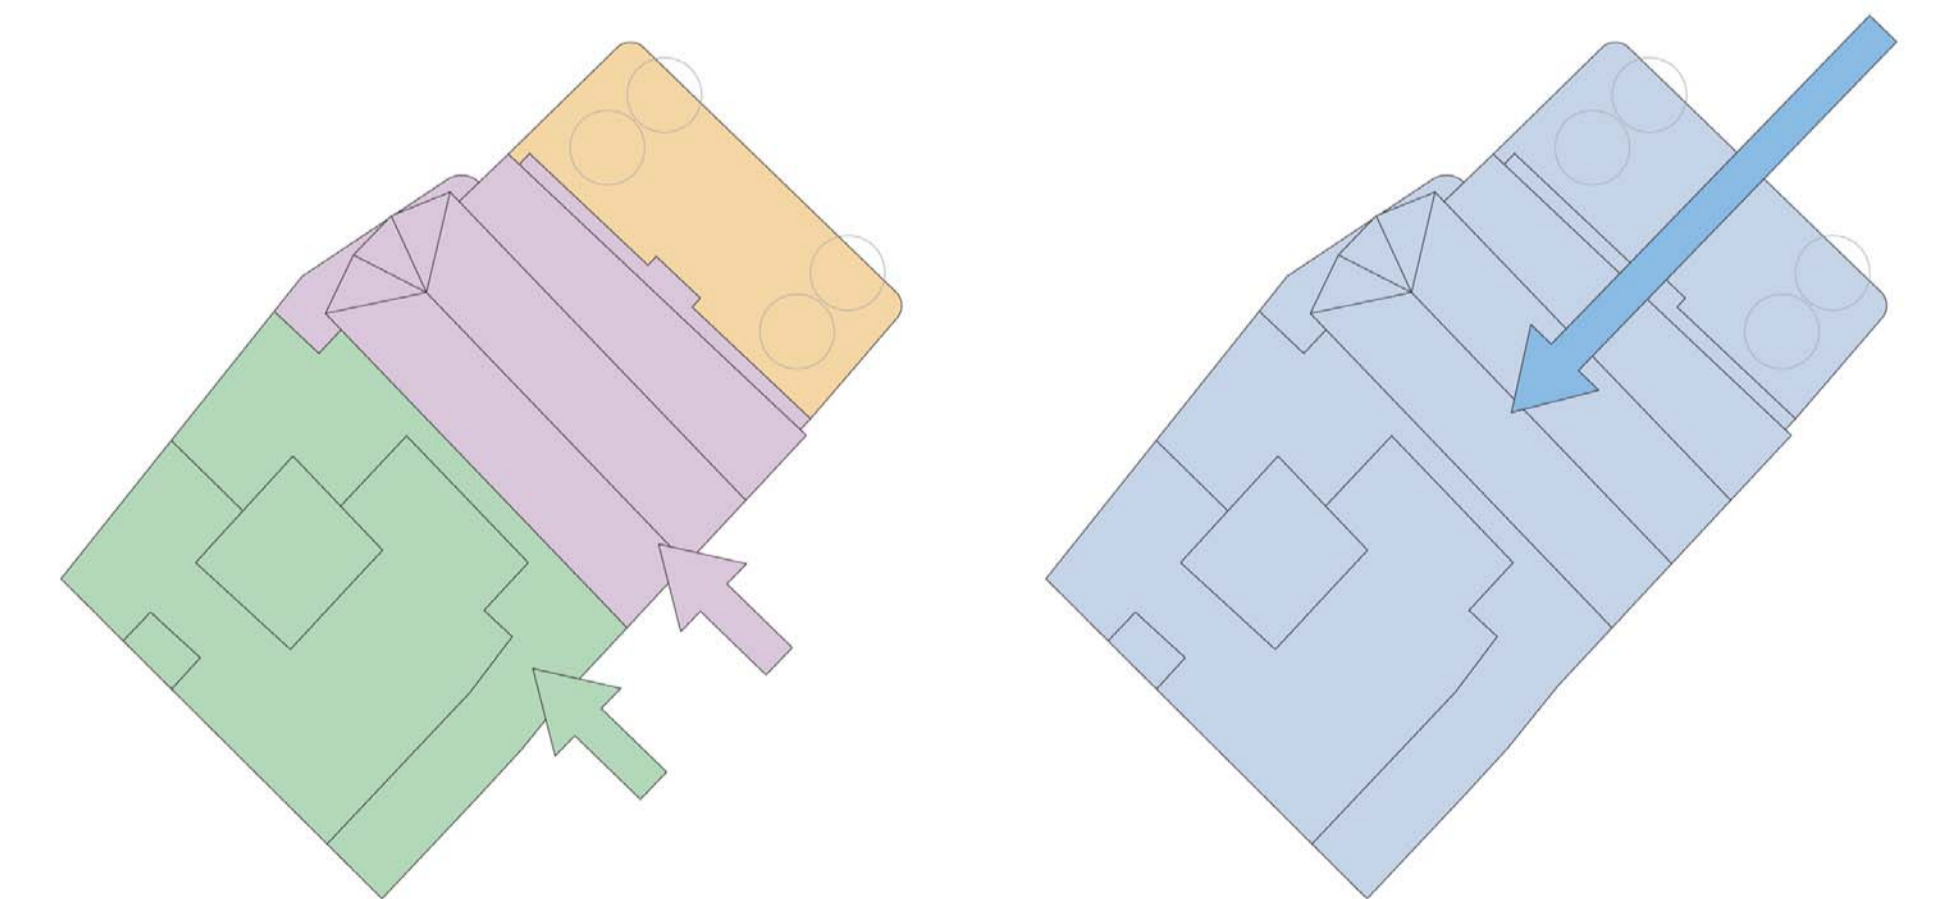

01. EMPLAÇAMENT

MUSEU A L'ESGLÉSIA SANT SEVER DE BARCELONA