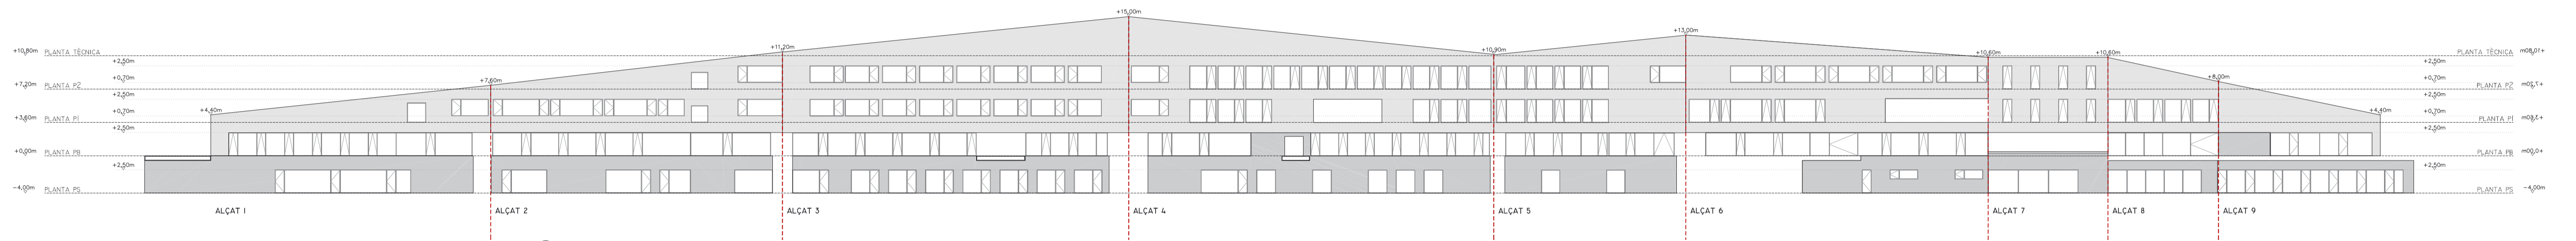

DESPLEGAT SUPERPOSICIÓ 1:350

DESPLEGAT LAMES 1:350

DESPLEGAT FAÇANES 1:350

REPRESENTACIÓ OMBRES LAMES FAÇANA SUD-EST: 21 DE JUNY, 12H

REPRESENTACIÓ OMBRES LAMES FAÇANA SUD-EST: 21 DE SEPTEMBRE, 12H

ORIENTACIÓ FAÇANES 1:1000