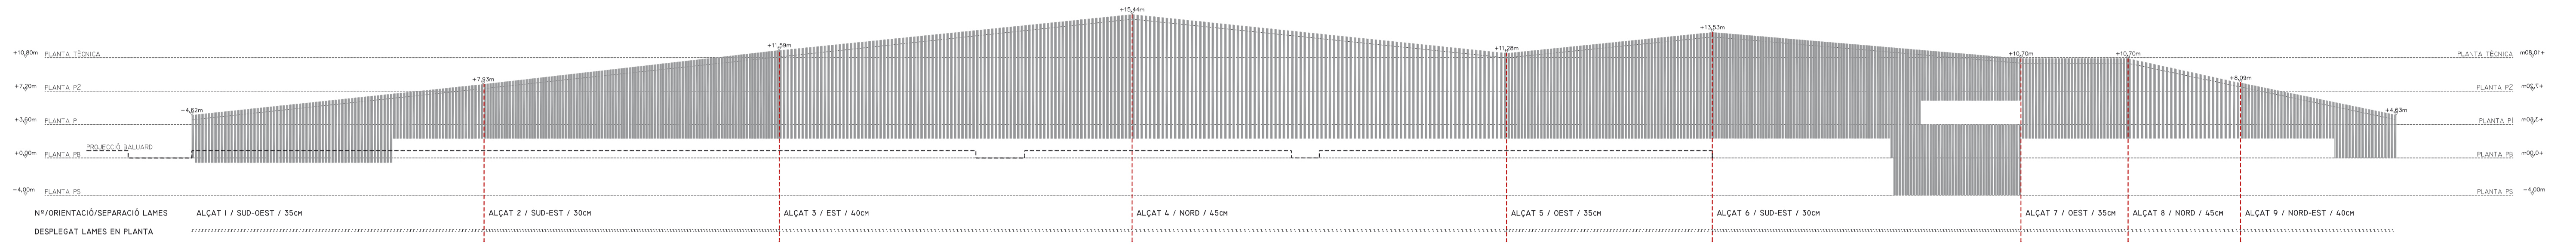

DESPLEGAT SUPERPOSICIÓ 1:350

DESPLEGAT LAMES 1:350

DESPLEGAT FAÇANES 1:350

REPRESENTACIÓ OMBRES LAMES FAÇANA SUD-EST: 21 DE JUNY, 12H

REPRESENTACIÓ OMBRES LAMES FAÇANA SUD-EST: 21 DE SEPTEMBRE, 12H

ORIENTACIÓ FAÇANES 1:1000