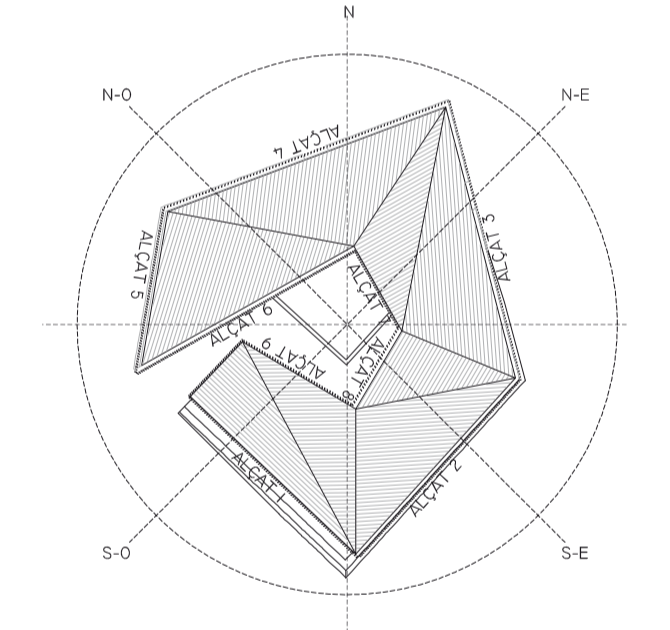

DESPLEGAT SUPERPOSICIÓ 1:350

DESPLEGAT LAMES 1:350

DESPLEGAT FAÇANES 1:350

REPRESENTACIÓ OMBRES LAMES FAÇANA SUD-EST: 21 DE JUNY, 12H

REPRESENTACIÓ OMBRES LAMES FAÇANA SUD-EST: 21 DE SEPTEMBRE, 12H

ORIENTACIÓ FAÇANES 1:1000