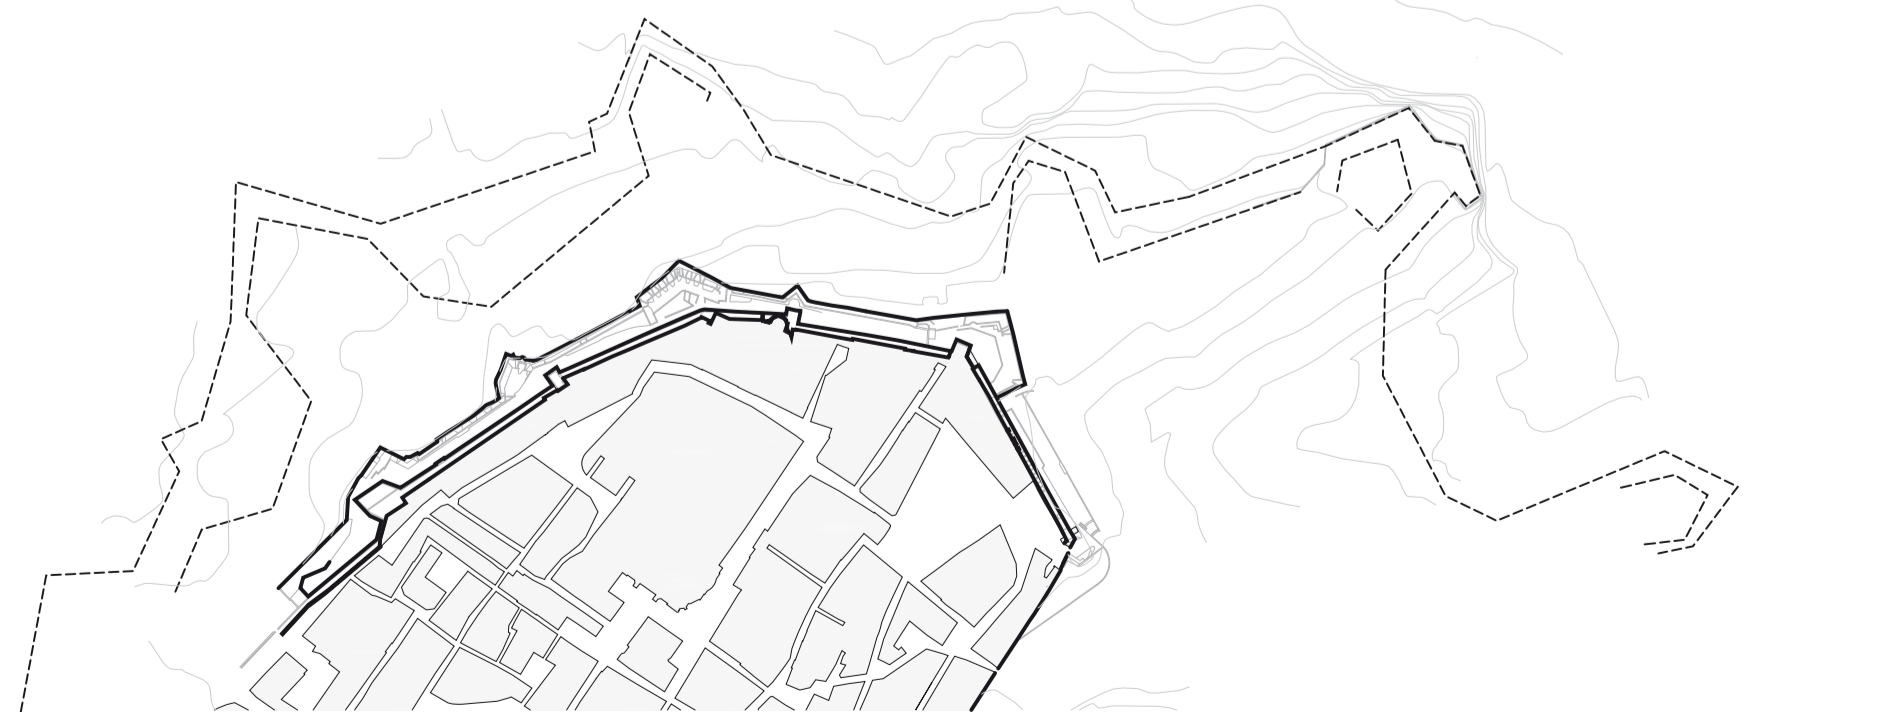

SECCIÓ URBANA TARRAGONA: PART ALTA I:2000

SECCIÓ URBANA MAR MUNTANYA I:2000

EMPLAÇAMENT I:1500

ESQUEMA CIUTAT COMPACTA I:5000

ESQUEMA EQUIPAMENTS I:5000

ESQUEMA RECORREGUTS I:5000