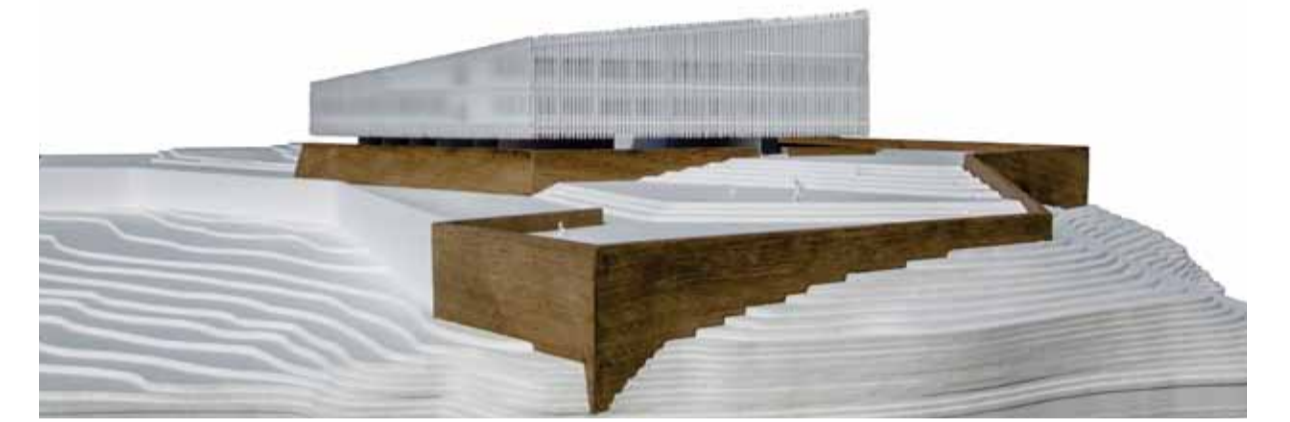

SECCIÓ URBANA TARRAGONA: PART ALTA I:2000

SECCIÓ URBANA MAR MUNTANYA I:2000

EMPLAÇAMENT I:1500

ESQUEMA CIUTAT COMPACTA I:5000

ESQUEMA EQUIPAMENTS I:5000

ESQUEMA RECORREGUTS I:5000