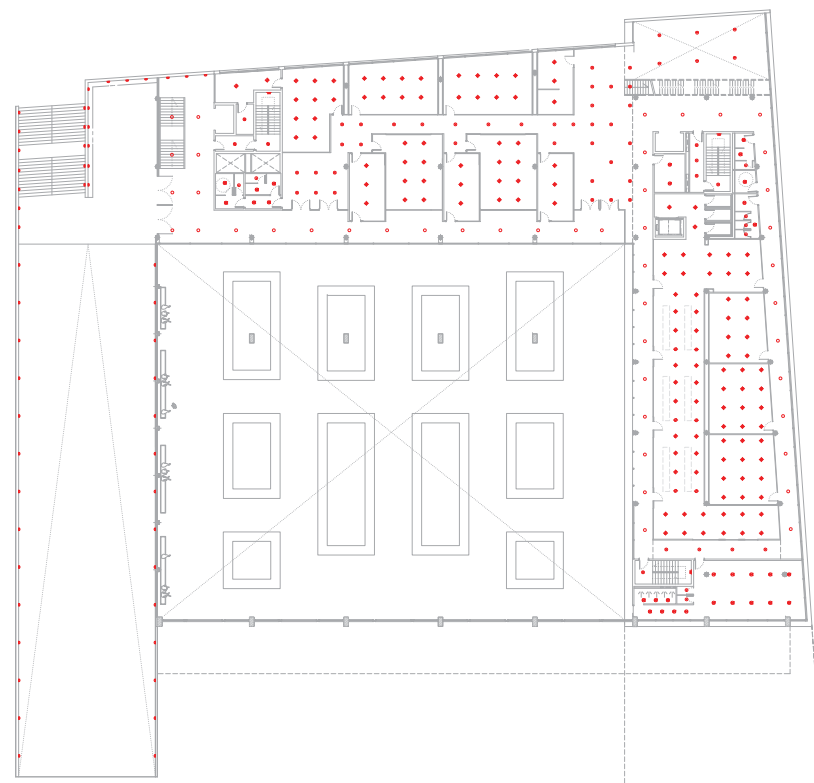

PLANTA APARCAMENT -1

PLANTA PRIMERA\_ACCÉS ESCOLA

PLANTA TERCERA\_ESCOLA

PLANTA APARCAMENT -2

PLANTA BAIXA\_MERCAT

PLANTA SEGONA\_RESTAURANT\_ESCOLA

LEGGENDA  
IL·LUMINACIÓ

- LLUMINÀRIA TRÍPLEX AMB ÒPTICA PARABÒLICA MATE DE RADIACIÓ DIRECTE I DIRECTE-INDIRECTE. FABRICADA EN ALUMINI EXTRUÏDinat PINTAT DE COLOR BLANC.  
ÚS: APARCAMENT
- ⊗ LLUMINÀRIA DOWNLIGHT AMB DIFUSOR OPALITZAT Ø 250 MM. MODEL KONIC EMPORTAT AMB EQUIP ELECTROMAGNÈTIC O ELECTRÒNIC ENCAPSULAT I SEPARAT. FABRICAT EN INJECCIÓ DE POLI-CARBONAT. AMB LINTERIOR I L'ÀNGUL EXTREIOR DE COLOR BLANC.  
ÚS: ESPAIS PÚBLICS
- ⊗ PUZZLE PARET TC-D 26W I 10W. DOWNLIGHT RECTANGULAR EMPORTAT MODEL PUZZLE. PROVISIT D'UNA ÒPTICA ASIMÈTRICA D'ALUMINI ODS D'ÀGER PINTAT DE GRIS.  
ÚS: ESCALES
- ⊗ DOWNLIGHT CIRCULAR MODEL KONIC EMPORTAT DE BAIX VOLTATGE FIXE. ODS FABRICAT EN ALUMINI INJECTAT DE COLOR BLANC.  
ÚS: BANYS, VESTIDORS I CUINES
- ⊙ LLUMINÀRIA SÈRVIS MODEL ZADORA Q8B DE PHILIPS. LLUMINÀRIA ADICIONADA PER MITJA D'UN POSADOR TEMPORITZAT.  
ÚS: WC
- ⊗ LLUMINÀRIA DOWNLIGHT GALA DE ODS FIXE. FABRICAT EN ALUMINI INJECTAT DE COLOR BLANC O GRIS METALITZAT.  
ÚS: ESCOLA I PAREDES
- LLUMINÀRIA ANTITRENCAMENT DE PHILIPS. REBETA COMPACTE. FUNCIONAL A PROVA DE POLS I AIGUA. PER LÀMPADES FLUORESCENTS. DISENYADES PER A OPTIMITZAR EL FLUXE D'AIRE.  
ÚS: PAREDES MERCAT
- ⊙ LLUMINÀRIA DOWNLIGHT SUSPESA MODEL TWIN. FABRICAT EN ALUMINI. D'INJECCIÓ I PINTAT DE COLOR GRIS.  
ÚS: MERCAT / ESCOLA / APARCAMENT
- ⊙ PROJECTOR TWIN PER A 1 O 2 LÀMPADES DICRÒIQUES. PROJECTOR AMB BASE PER PARET O ADAPTADOR CARRIL TRIFÀSIC UNIVERSAL. GIRATORI 355° I ORIENTABLE 355°.  
ÚS: PAREDES MERCAT
- ⊙ LLUMINÀRIA DOWNLIGHT SUSPESA ERCO  
ÚS: ESCOLA
- ⊗ LLUMINÀRIA EMPORTABLE PER A EXTERIORS  
ÚS: RAMPES I BARANES EXTERIORS
- ⊗ LLUMINÀRIA DE PEU PER A EXTERIORS  
ÚS: COBERTA