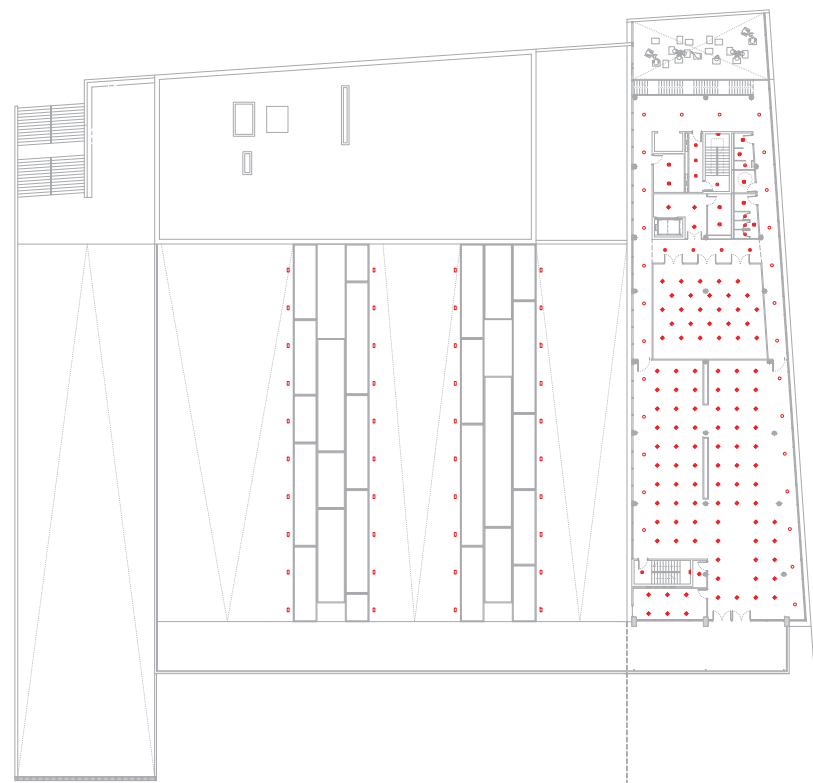

PLANTA APARCAMENT -1

PLANTA PRIMERA\_ACCÉS ESCOLA

PLANTA TERCERA\_ESCOLA

PLANTA APARCAMENT -2

PLANTA BAIXA\_MERCAT

PLANTA SEGONA\_RESTAURANT\_ESCOLA

LEGGENDA  
IL·LUMINACIÓ

- LLUMINÀRIA TRÍPLEX AMB ÒPTICA PARABÒLICA MATE DE RADIACIÓ DIRECTE I DIRECTE-INDIRECTE. FABRICADA EN ALUMINI EXTRUÏDinat PINTAT DE COLOR BLANC.  
ÚS: APARCAMENT
- ⊗ LLUMINÀRIA DOWNLIGHT AMB DIFUSOR OPALITZAT Ø 250 MM. MODEL KONIC EMPORTAT AMB EQUIP ELECTROMAGNÈTIC O ELECTRÒNIC ENCAPSULAT I SEPARAT. FABRICAT EN INJECCIÓ DE POLI-CARBONAT. AMB LINTERIOR I L'ÀNGUL EXTREIOR DE COLOR BLANC.  
ÚS: ESPAIS PÚBLICS
- ⊗ PUZZLE PARET TC-D 26W I 10W. DOWNLIGHT RECTANGULAR EMPORTAT MODEL PUZZLE. PROVISIT D'UNA ÒPTICA ASIMÈTRICA D'ALUMINI ODS D'ÀGER PINTAT DE GRIS.  
ÚS: ESCALES
- ⊗ DOWNLIGHT CIRCULAR MODEL KONIC EMPORTAT DE BAIX VOLTATGE FIXE. ODS FABRICAT EN ALUMINI INJECTAT DE COLOR BLANC.  
ÚS: BANYS, VESTIDORS I CUINES
- ⊙ LLUMINÀRIA SÈRVIS MODEL ZADORA Q8B DE PHILIPS. LLUMINÀRIA ADICIONADA PER MITJA D'UN POSADOR TEMPORITZAT.  
ÚS: WC
- ⊗ LLUMINÀRIA DOWNLIGHT GALA DE ODS FIXE. FABRICAT EN ALUMINI INJECTAT DE COLOR BLANC O GRIS METALITZAT.  
ÚS: ESCOLA I PAREDES
- LLUMINÀRIA ANTITRENCAMENT DE PHILIPS. REBETA COMPACTE. FUNCIONAL A PROVA DE POLS I AIGUA. PER LÀMPADES FLUORESCENTS. DISENYADES PER A OPTIMITZAR EL FLUXE D'AIRE.  
ÚS: PAREDES MERCAT
- ⊙ LLUMINÀRIA DOWNLIGHT SUSPESA MODEL TWIN. FABRICAT EN ALUMINI. D'INJECCIÓ I PINTAT DE COLOR GRIS.  
ÚS: MERCAT / ESCOLA / APARCAMENT
- ⊙ PROJECTOR TWIN PER A 1 O 2 LÀMPADES DICRÒIQUES. PROJECTOR AMB BASE PER PARET O ADAPTADOR CARRIL TRIFÀSIC UNIVERSAL. GIRATORI 355° I ORIENTABLE 355°.  
ÚS: PAREDES MERCAT
- ⊙ LLUMINÀRIA DOWNLIGHT SUSPESA ERCO  
ÚS: ESCOLA
- ⊗ LLUMINÀRIA EMPORTABLE PER A EXTERIORS  
ÚS: RAMPES I BARANES EXTERIORS
- ⊗ LLUMINÀRIA DE PEU PER A EXTERIORS  
ÚS: COBERTA