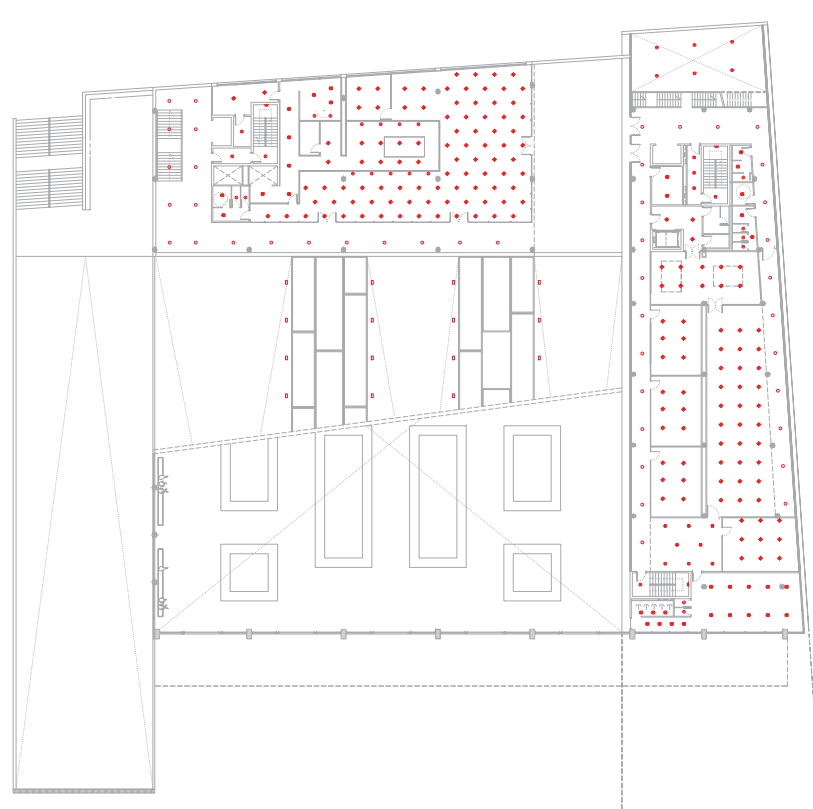

PLANTA APARCAMENT -1

PLANTA PRIMERA\_ACCÉS ESCOLA

PLANTA TERCERA\_ESCOLA

PLANTA APARCAMENT -2

PLANTA BAIXA\_MERCAT

PLANTA SEGONA\_RESTAURANT\_ESCOLA

LEGGENDA  
IL·LUMINACIÓ

- LLUMINÀRIA TRÍPLEX AMB ÒPTICA PARABÒLICA MATE DE RADIACIÓ DIRECTE I DIRECTE-INDIRECTE. FABRICADA EN ALUMINI EXTRUÏDinat PINTAT DE COLOR BLANC.  
ÚS: APARCAMENT
- ⊗ LLUMINÀRIA DOWNLIGHT AMB DIFUSOR OPALITZAT Ø 250 MM. MODEL KONIC EMPORTAT AMB EQUIP ELECTROMAGNÈTIC O ELECTRÒNIC ENCAPSULAT I SEPARAT. FABRICAT EN INJECCIÓ DE POLI-CARBONAT. AMB LINTERIOR I L'ÀNGUL EXTREIOR DE COLOR BLANC.  
ÚS: ESPAIS PÚBLICS
- ⊗ PUZZLE PARET TC-D 26W I 10W. DOWNLIGHT RECTANGULAR EMPORTAT MODEL PUZZLE. PROVISIT D'UNA ÒPTICA ASIMÈTRICA D'ALUMINI ODS D'ÀGER PINTAT DE GRIS.  
ÚS: ESCALES
- ⊗ DOWNLIGHT CIRCULAR MODEL KONIC EMPORTAT DE BAIX VOLTATGE FIXE. ODS FABRICAT EN ALUMINI INJECTAT DE COLOR BLANC.  
ÚS: BANYS, VESTIDORS I CUINES
- ⊙ LLUMINÀRIA SÈRVIS MODEL ZADORA Q8B DE PHILIPS. LLUMINÀRIA ADICIONADA PER MITJA D'UN POSADOR TEMPORITZAT.  
ÚS: WC
- ⊗ LLUMINÀRIA DOWNLIGHT GALA DE ODS FIXE. FABRICAT EN ALUMINI INJECTAT DE COLOR BLANC O GRIS METALITZAT.  
ÚS: ESCOLA I PAREDES
- LLUMINÀRIA ANTITRENCAMENT DE PHILIPS. REBETA COMPACTE. FUNCIONAL A PROVA DE POLS I AIGUA. PER LÀMPADES FLUORESCENTS. DISENYADES PER A OPTIMITZAR EL FLUXE D'AIRE.  
ÚS: PAREDES MERCAT
- ⊙ LLUMINÀRIA DOWNLIGHT SUSPESA MODEL TWIN. FABRICAT EN ALUMINI. D'INJECCIÓ I PINTAT DE COLOR GRIS.  
ÚS: MERCAT / ESCOLA / APARCAMENT
- ⊙ PROJECTOR TWIN PER A 1 O 2 LÀMPADES DICRÒIQUES. PROJECTOR AMB BASE PER PARET O ADAPTADOR CARRIL TRIFÀSIC UNIVERSAL. GIRATORI 355° I ORIENTABLE 355°.  
ÚS: PAREDES MERCAT
- ⊙ LLUMINÀRIA DOWNLIGHT SUSPESA ERCO  
ÚS: ESCOLA
- ⊗ LLUMINÀRIA EMPORTABLE PER A EXTERIORS  
ÚS: RAMPES I BARANES EXTERIORS
- ⊗ LLUMINÀRIA DE PEU PER A EXTERIORS  
ÚS: COBERTA