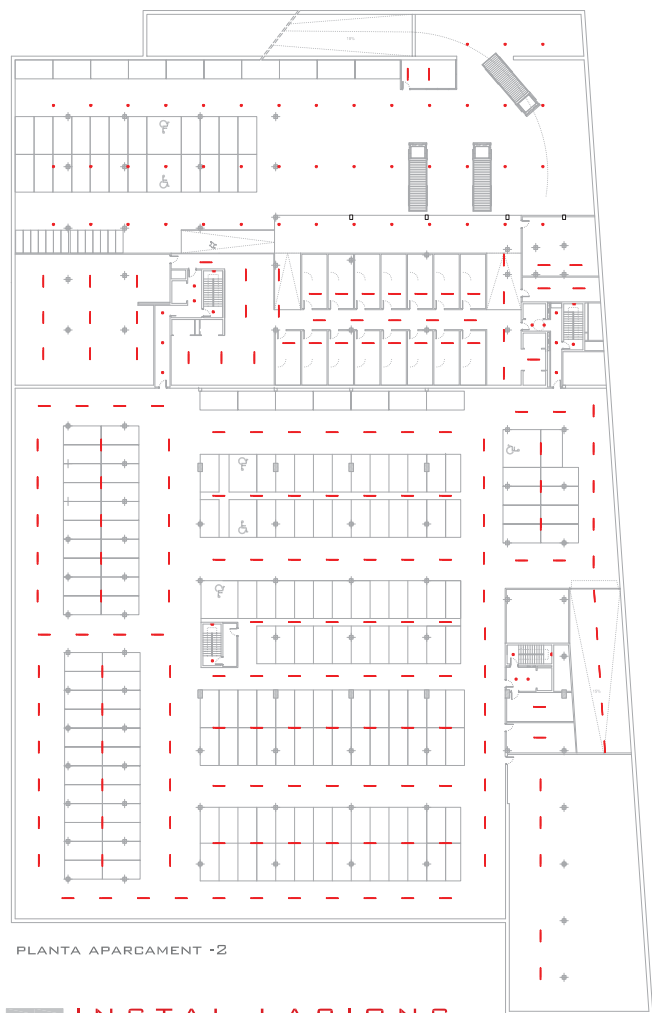

PLANTA APARCAMENT -1

PLANTA PRIMERA\_ACCÉS ESCOLA

PLANTA TERCERA\_ESCOLA

PLANTA APARCAMENT -2

PLANTA BAIXA\_MERCAT

PLANTA SEGONA\_RESTAURANT\_ESCOLA

LEGGENDA  
IL·LUMINACIÓ

- LLUMINÀRIA TRÍPLEX AMB ÒPTICA PARABÒLICA MATE DE RADIACIÓ DIRECTE I DIRECTE-INDIRECTE. FABRICADA EN ALUMINI EXTRUÏDinat PINTAT DE COLOR BLANC.  
ÚS: APARCAMENT
- ⊗ LLUMINÀRIA DOWNLIGHT AMB DIFUSOR OPALITZAT Ø 250 MM. MODEL KONIC EMPORTAT AMB EQUIP ELECTROMAGNÈTIC O ELECTRÒNIC ENCAPSULAT I SEPARAT. FABRICAT EN INJECCIÓ DE POLI-CARBONAT. AMB LINTERIOR I L'ÀNGUL EXTREIOR DE COLOR BLANC.  
ÚS: ESPAIS PÚBLICS
- ⊗ PUZZLE PARET TC-D 26W I 10W. DOWNLIGHT RECTANGULAR EMPORTAT MODEL PUZZLE. PROVISIT D'UNA ÒPTICA ASIMÈTRICA D'ALUMINI ODS D'ÀGER PINTAT DE GRIS.  
ÚS: ESCALES
- ⊗ DOWNLIGHT CIRCULAR MODEL KONIC EMPORTAT DE BAIX VOLTATGE FIXE. ODS FABRICAT EN ALUMINI INJECTAT DE COLOR BLANC.  
ÚS: BANYS, VESTIDORS I CUINES
- ⊙ LLUMINÀRIA SÈRVIS MODEL ZADORA Q8B DE PHILIPS. LLUMINÀRIA ADICIONADA PER MITJA D'UN POSADOR TEMPORITZAT.  
ÚS: WC
- ⊗ LLUMINÀRIA DOWNLIGHT GALA DE ODS FIXE. FABRICAT EN ALUMINI INJECTAT DE COLOR BLANC O GRIS METALITZAT.  
ÚS: ESCOLA I PAREDES
- LLUMINÀRIA ANTITRENCAMENT DE PHILIPS. REBETA COMPACTE. FUNCIONAL A PROVA DE POLS I AIGUA. PER LÀMPADES FLUORESCENTS. DISENYADES PER A OPTIMITZAR EL FLUXE D'AIRE.  
ÚS: PAREDES MERCAT
- ⊙ LLUMINÀRIA DOWNLIGHT SUSPESA MODEL TWIN. FABRICAT EN ALUMINI. D'INJECCIÓ I PINTAT DE COLOR GRIS.  
ÚS: MERCAT / ESCOLA / APARCAMENT
- ⊙ PROJECTOR TWIN PER A 1 O 2 LÀMPADES DICRÒIQUES. PROJECTOR AMB BASE PER PARET O ADAPTADOR CARRIL TRIFÀSIC UNIVERSAL. GIRATORI 355° I ORIENTABLE 355°.  
ÚS: PAREDES MERCAT
- ⊙ LLUMINÀRIA DOWNLIGHT SUSPESA ERCO  
ÚS: ESCOLA
- ⊗ LLUMINÀRIA EMPORTABLE PER A EXTERIORS  
ÚS: RAMPES I BARANES EXTERIORS
- ⊗ LLUMINÀRIA DE PEU PER A EXTERIORS  
ÚS: COBERTA