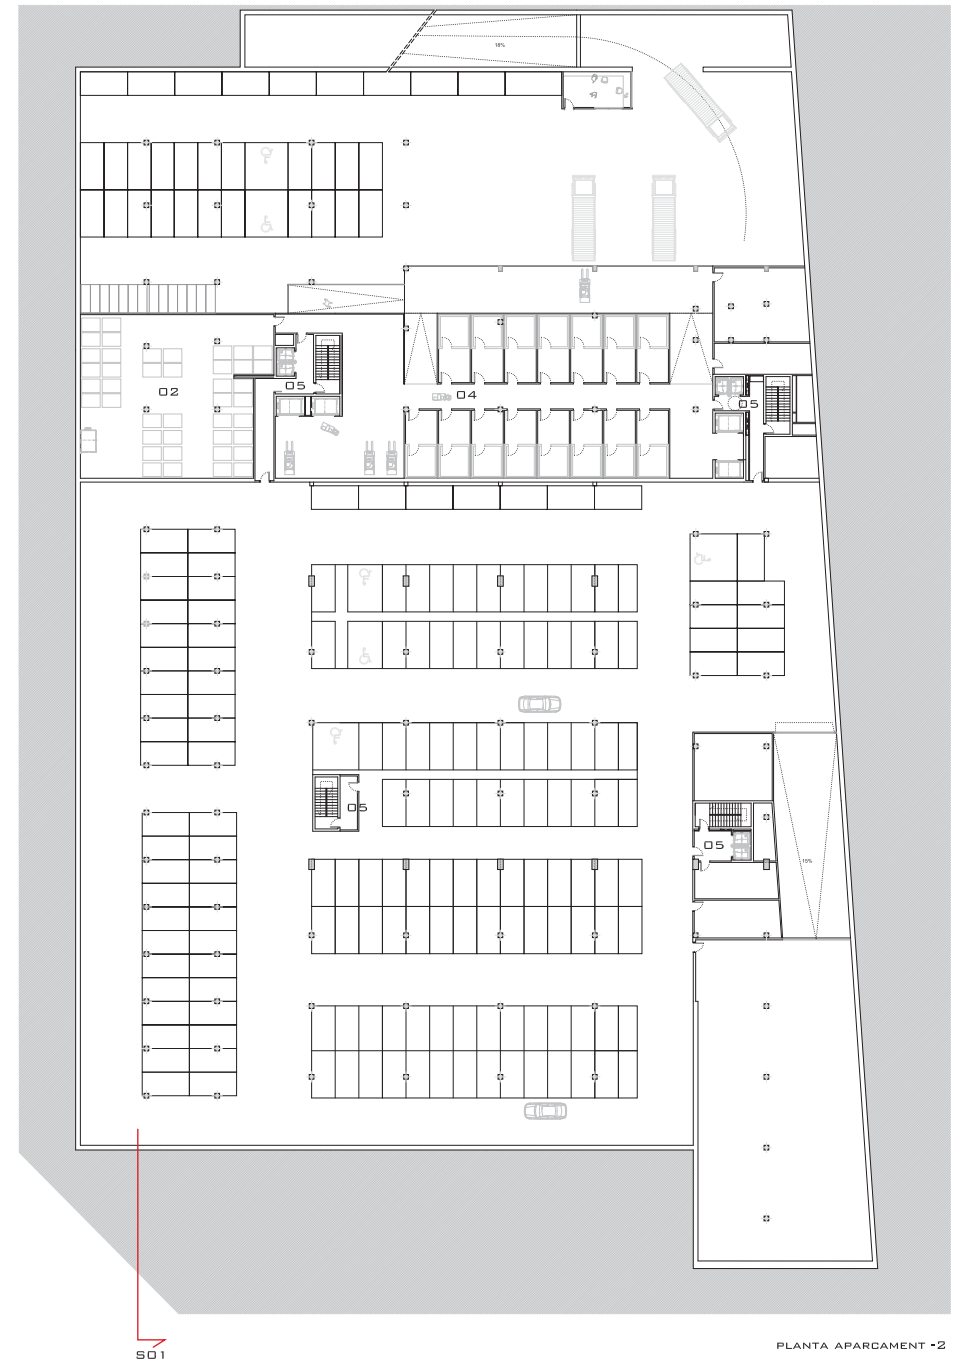

PLANTA APARCAMENT -1

PLANTA APARCAMENT - 1 SUP. CONSTRUÏDA 9.779M²

ÀMBIT SUPERMERCAT	SUP. ÚTIL 5.445M ²
01.SUPERMERCAT	1.021 M ²
02.MAGATZEMS	330 M ²
03.APARCAMENT	4.094 M ²
115 PLAÇES	

ÀMBIT MAGATZEMS MERCAT	SUP. ÚTIL 821M ²
04.MAGATZEMS AMB CAMBRA FRIGORÍFICA	384 M ²
16 UNITATS DE 24 M ²	
05.NUCLIS VERTICALS	200 M ²
06.INSTAL·LACIONS	475 M ²

PLANTA APARCAMENT -2 SUP. CONSTRUÏDA 9.779M²

ÀMBIT SUPERMERCAT	SUP. ÚTIL 330 M ²
02.MAGATZEMS	330 M ²

ÀMBIT CÀRREGA-DESCÀRREGA	SUP. ÚTIL 2.517 M ²
04.MAGATZEMS AMB CAMBRA FRIGORÍFICA	360 M ²
15 UNITATS DE 24 M ²	
07.ZONA CÀRREGA·DESCÀRREGA	1.280 M ²
08.APARCAMENT TREBALLADORS	877 M ²

APARCAMENT PRIVAT	SUP. ÚTIL 4.935 M ²
167 PLAÇES	

05.NUCLIS VERTICALS	200 M ²
06.INSTAL·LACIONS	600 M ²

PLANTA APARCAMENT -2