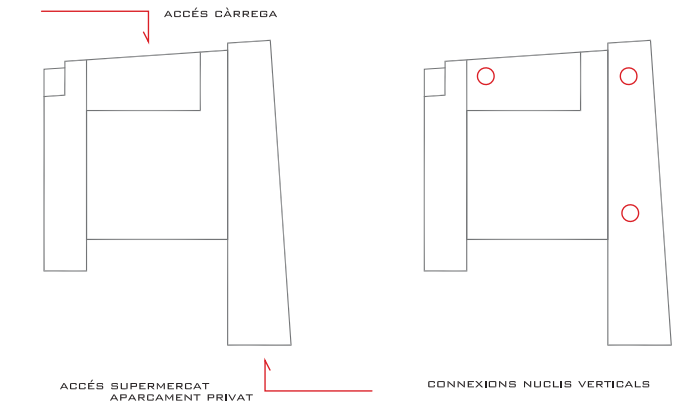

PLANTA APARCAMENT -1

PLANTA APARCAMENT - 1 SUP. CONSTRUÏDA 9.779M²

ÀMBIT SUPERMERCAT	SUP. ÚTIL 5.445M ²
01.SUPERMERCAT	1.021 M ²
02.MAGATZEMS	330 M ²
03.APARCAMENT	4.094 M ²
115 PLAÇES	

ÀMBIT MAGATZEMS MERCAT	SUP. ÚTIL 821M ²
04.MAGATZEMS AMB CAMBRA FRIGORÍFICA	384 M ²
16 UNITATS DE 24 M ²	
05.NUCLIS VERTICALS	200 M ²
06.INSTAL·LACIONS	475 M ²

PLANTA APARCAMENT -2 SUP. CONSTRUÏDA 9.779M²

ÀMBIT SUPERMERCAT	SUP. ÚTIL 330 M ²
02.MAGATZEMS	330 M ²

ÀMBIT CÀRREGA-DESCÀRREGA	SUP. ÚTIL 2.517 M ²
04.MAGATZEMS AMB CAMBRA FRIGORÍFICA	360 M ²
15 UNITATS DE 24 M ²	
07.ZONA CÀRREGA·DESCÀRREGA	1.280 M ²
08.APARCAMENT TREBALLADORS	877 M ²

APARCAMENT PRIVAT	SUP. ÚTIL 4.935 M ²
167 PLAÇES	

05.NUCLIS VERTICALS	200 M ²
06.INSTAL·LACIONS	600 M ²

PLANTA APARCAMENT -2