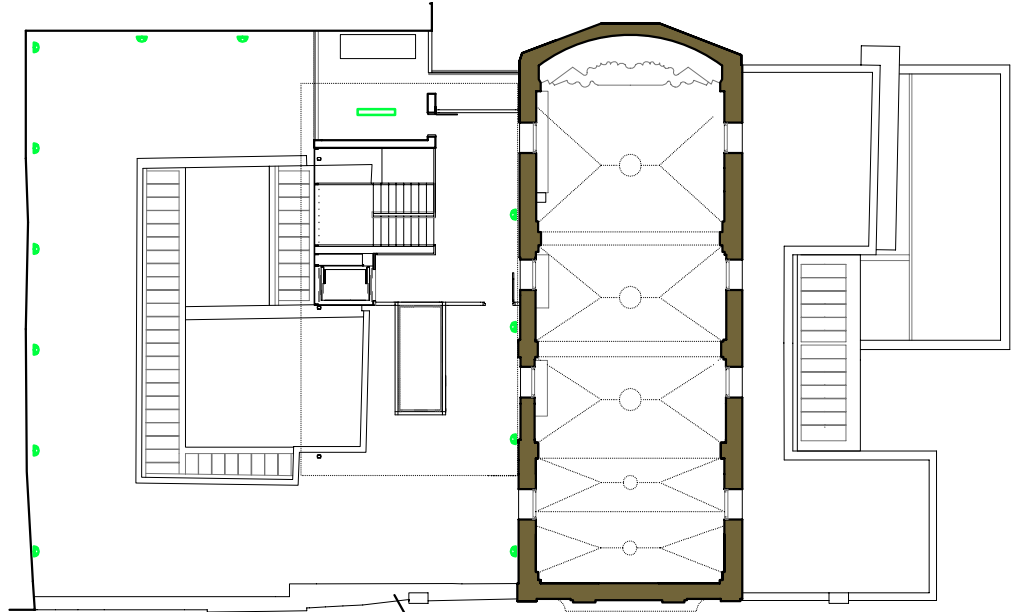

Planta primera

Planta baixa

Planta coberta

Planta segona

Arc Tone Micro (Philips) per carril electrificat  
 Tub fluorescent suspès  
 Llum decoratiu campana inox  
 Projector halogen  
 Aplic per a exteriors amb feix superior i inferior  
 Downlight