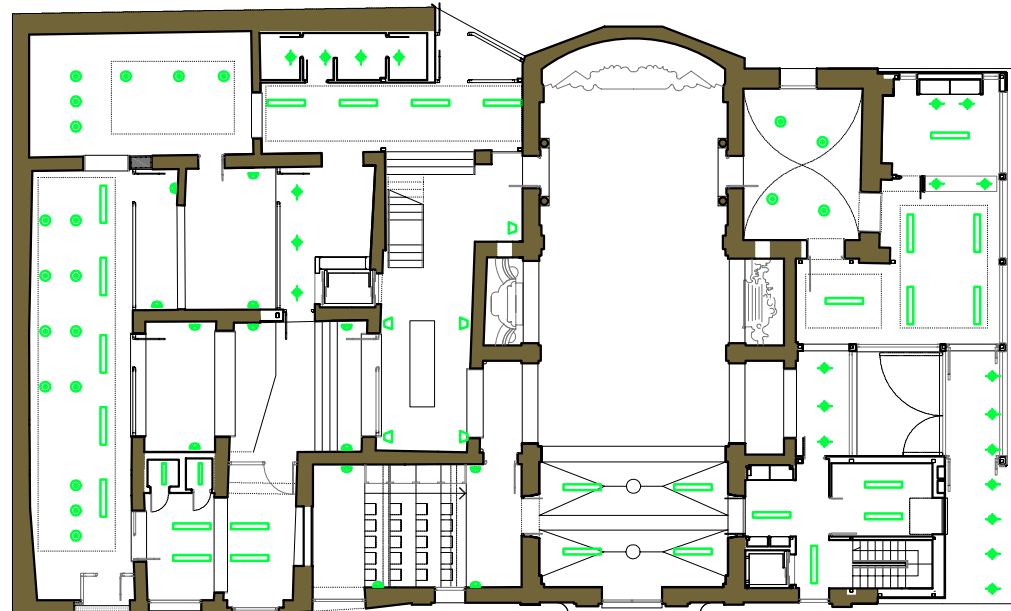

Planta primera

Planta baixa

Planta coberta

Planta segona

Arc Tone Micro (Philips) per carril electrificat  
 Tub fluorescent suspès  
 Llum decoratiu campana inox  
 Projector halogen  
 Aplic per a exteriors amb feix superior i inferior  
 Downlight

Simbologia