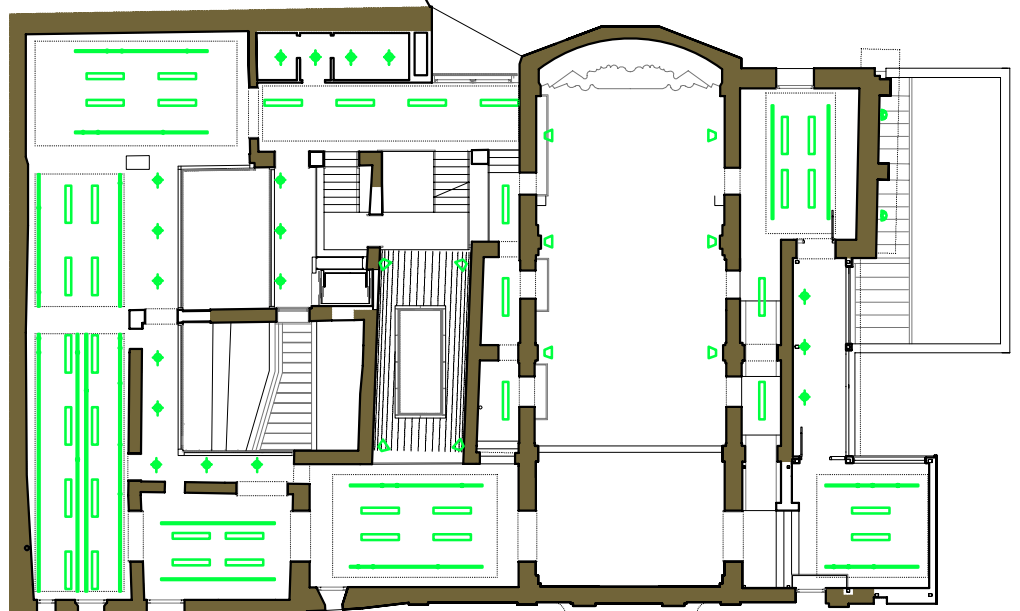

Planta primera

Planta baixa

Planta coberta

Planta segona

Arc Tone Micro (Philips) per carril electrificat  
 Tub fluorescent suspès  
 Llum decoratiu campana inox  
 Projector halogen  
 Aplic per a exteriors amb feix superior i inferior  
 Downlight

Simbologia