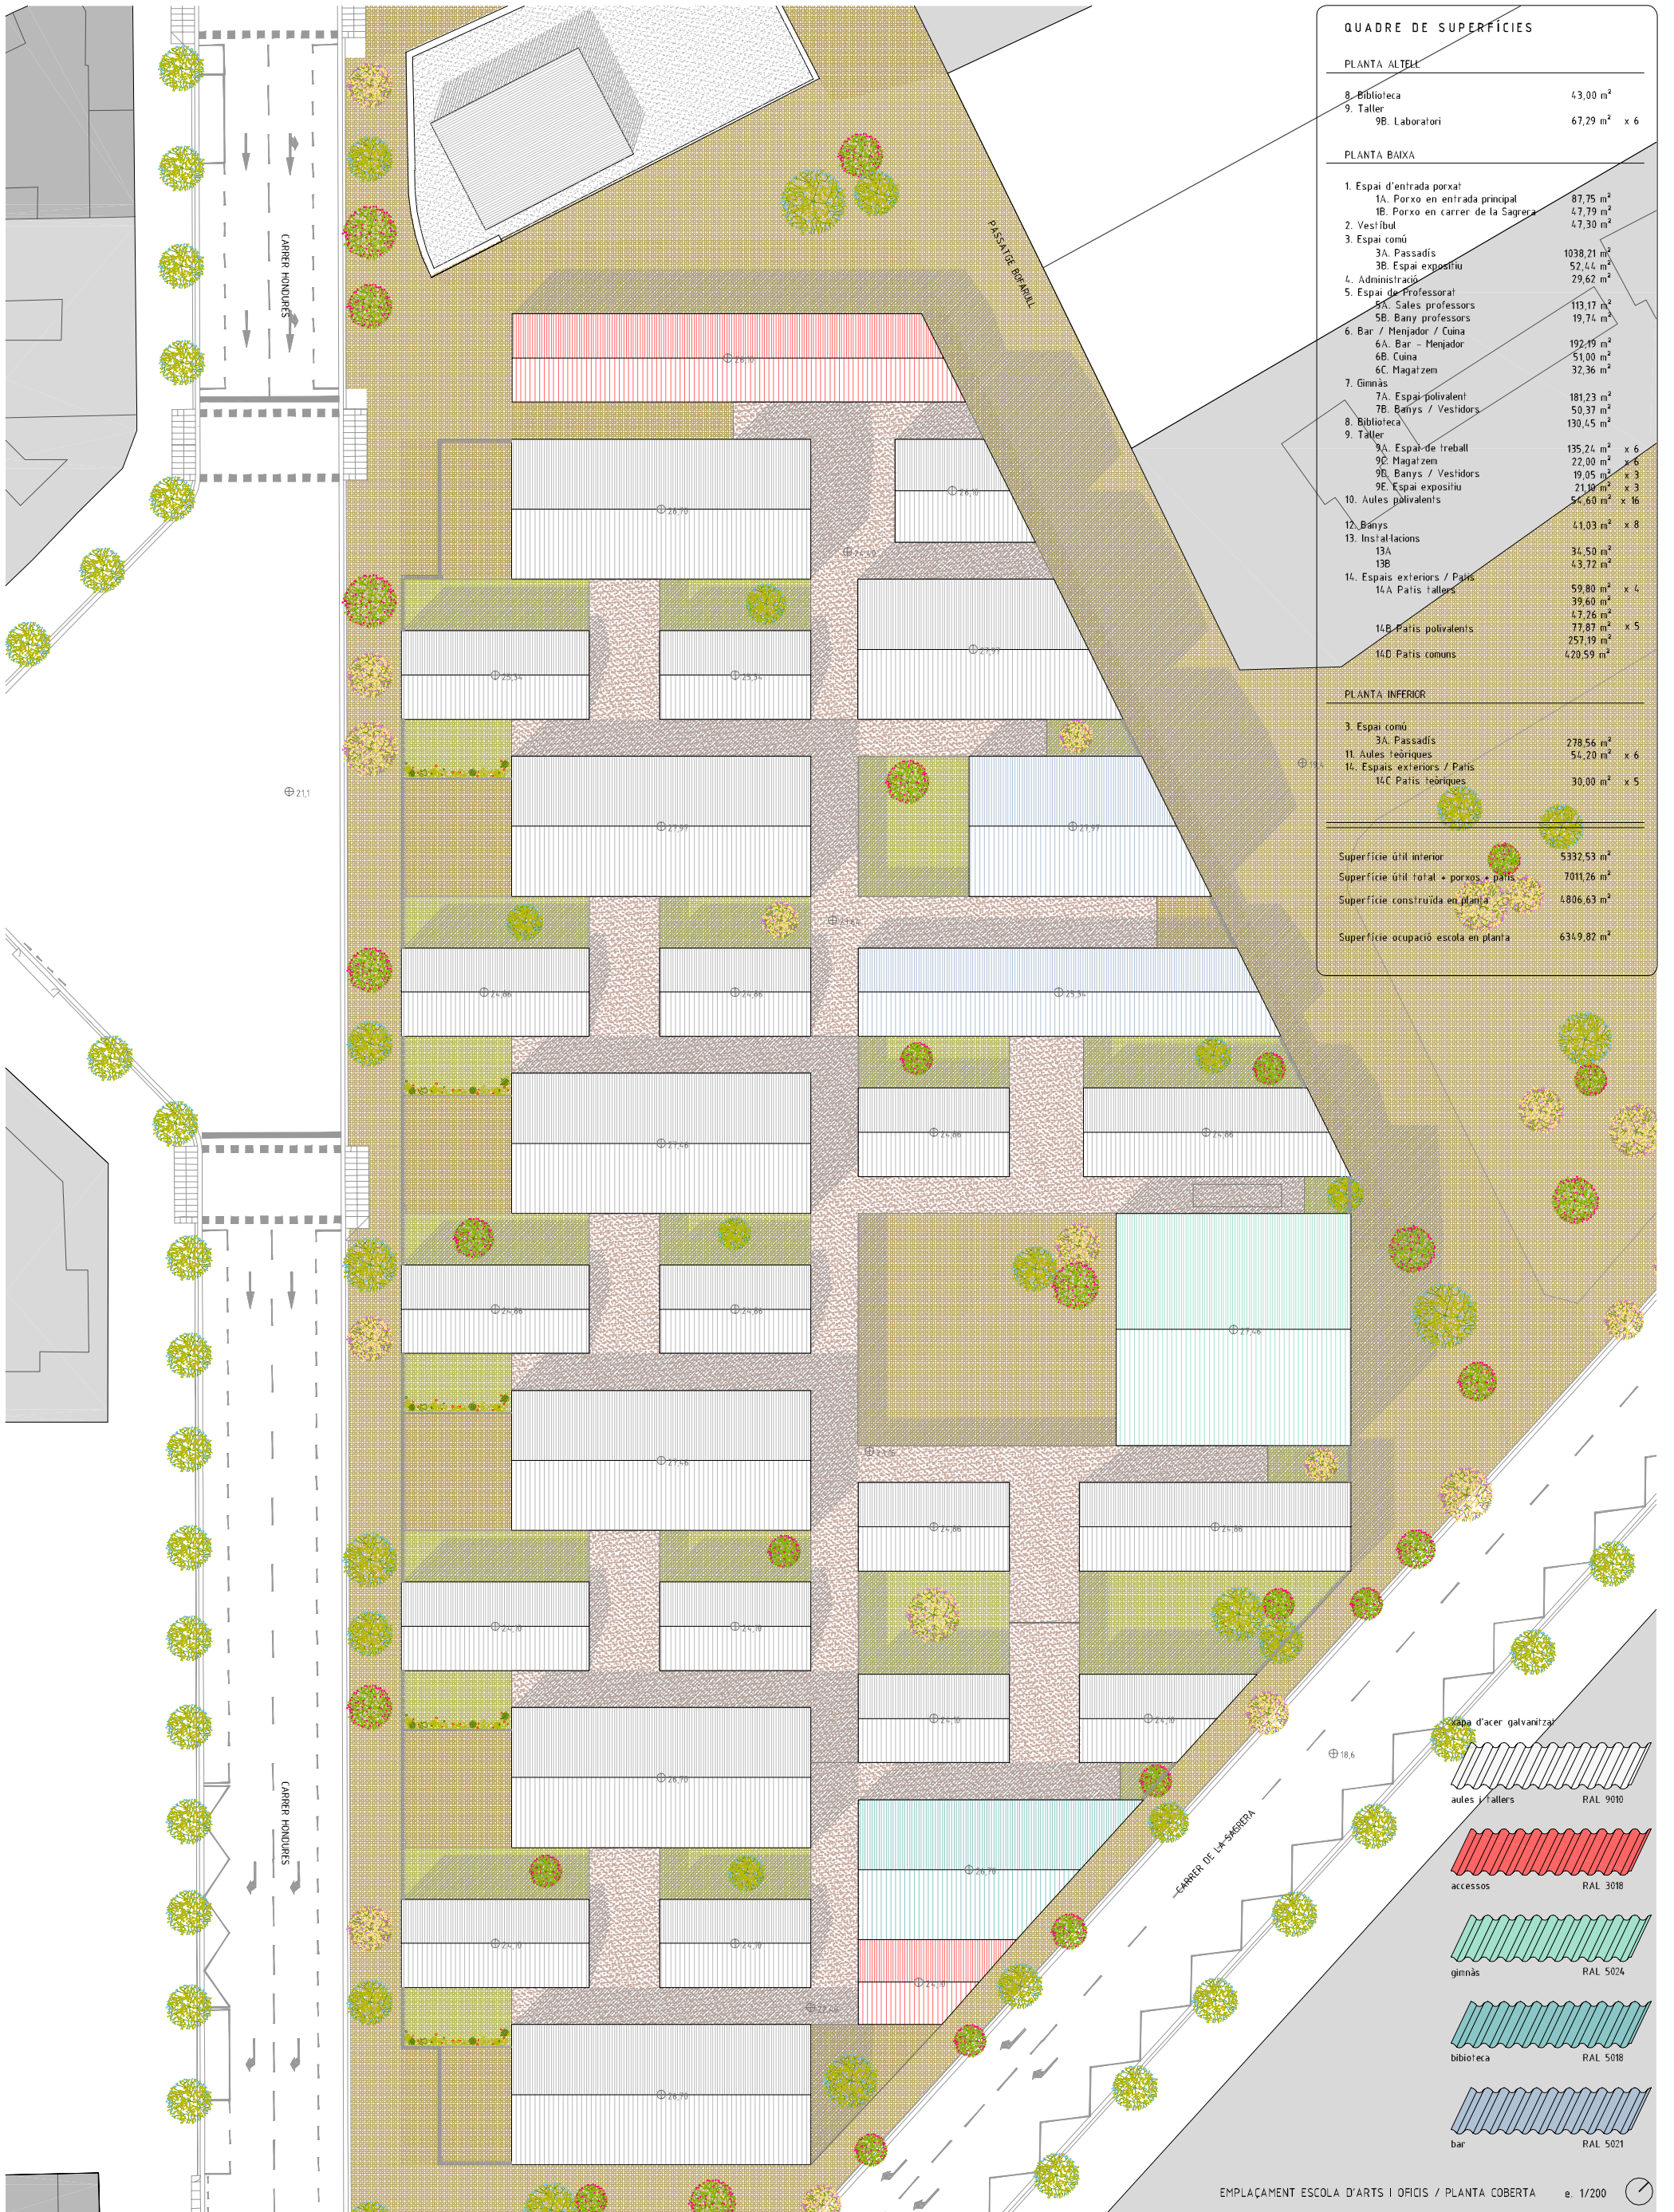

## PLANTA COBERTA

QUADRE DE SUPERFÍCIES	
<b>PLANTA ALTEL</b>	
8. Biblioteca	43,00 m <sup>2</sup>
9. Taller	67,29 m <sup>2</sup> x 6
9B. Laboratori	
<b>PLANTA BAIXA</b>	
1. Espai d'entrada porxat	
1A. Porxo en entrada principal	87,75 m <sup>2</sup>
1B. Porxo en carrer de la Sagrera	47,79 m <sup>2</sup>
2. Vestíbul	47,30 m <sup>2</sup>
3. Espai comú	
3A. Passadis	1038,21 m <sup>2</sup>
3B. Espai expositiu	52,44 m <sup>2</sup>
4. Administració	29,62 m <sup>2</sup>
5. Espai de Professorat	
5A. Sales professors	113,17 m <sup>2</sup>
5B. Bany professors	19,74 m <sup>2</sup>
6. Bar / Menjador / Cuina	
6A. Bar - Menjador	192,19 m <sup>2</sup>
6B. Cuina	51,00 m <sup>2</sup>
6C. Magalzen	32,36 m <sup>2</sup>
7. Gimnàs	
7A. Espai polivalent	181,23 m <sup>2</sup>
7B. Banys / Vestidors	50,37 m <sup>2</sup>
8. Biblioteca	130,45 m <sup>2</sup>
9. Taller	
9A. Espai de treball	135,24 m <sup>2</sup> x 6
9C. Magalzen	22,00 m <sup>2</sup> x 6
9D. Banys / Vestidors	19,05 m <sup>2</sup> x 3
9E. Espai expositiu	21,18 m <sup>2</sup> x 3
10. Aules polivalents	54,60 m <sup>2</sup> x 16
12. Banys	41,03 m <sup>2</sup> x 8
13. Instal·lacions	
13A	34,50 m <sup>2</sup>
13B	43,72 m <sup>2</sup>
14. Espais exteriors / Patis	
14A. Patis tallers	59,80 m <sup>2</sup> x 4
	39,60 m <sup>2</sup>
	47,26 m <sup>2</sup>
	77,87 m <sup>2</sup>
14B. Patis polivalents	257,19 m <sup>2</sup> x 5
14C. Patis comuns	420,59 m <sup>2</sup>
<b>PLANTA INFERIOR</b>	
3. Espai comú	
3A. Passadis	278,56 m <sup>2</sup>
11. Aules teòriques	54,20 m <sup>2</sup> x 6
11. Espais exteriors / Patis	
11C. Patis teòriques	30,00 m <sup>2</sup> x 5
Superfície útil interior	
	5332,53 m <sup>2</sup>
Superfície útil total + porxos + patis	
	7011,26 m <sup>2</sup>
Superfície construïda en planta	
	4806,63 m <sup>2</sup>
Superfície ocupació escola en planta	
	6349,82 m <sup>2</sup>