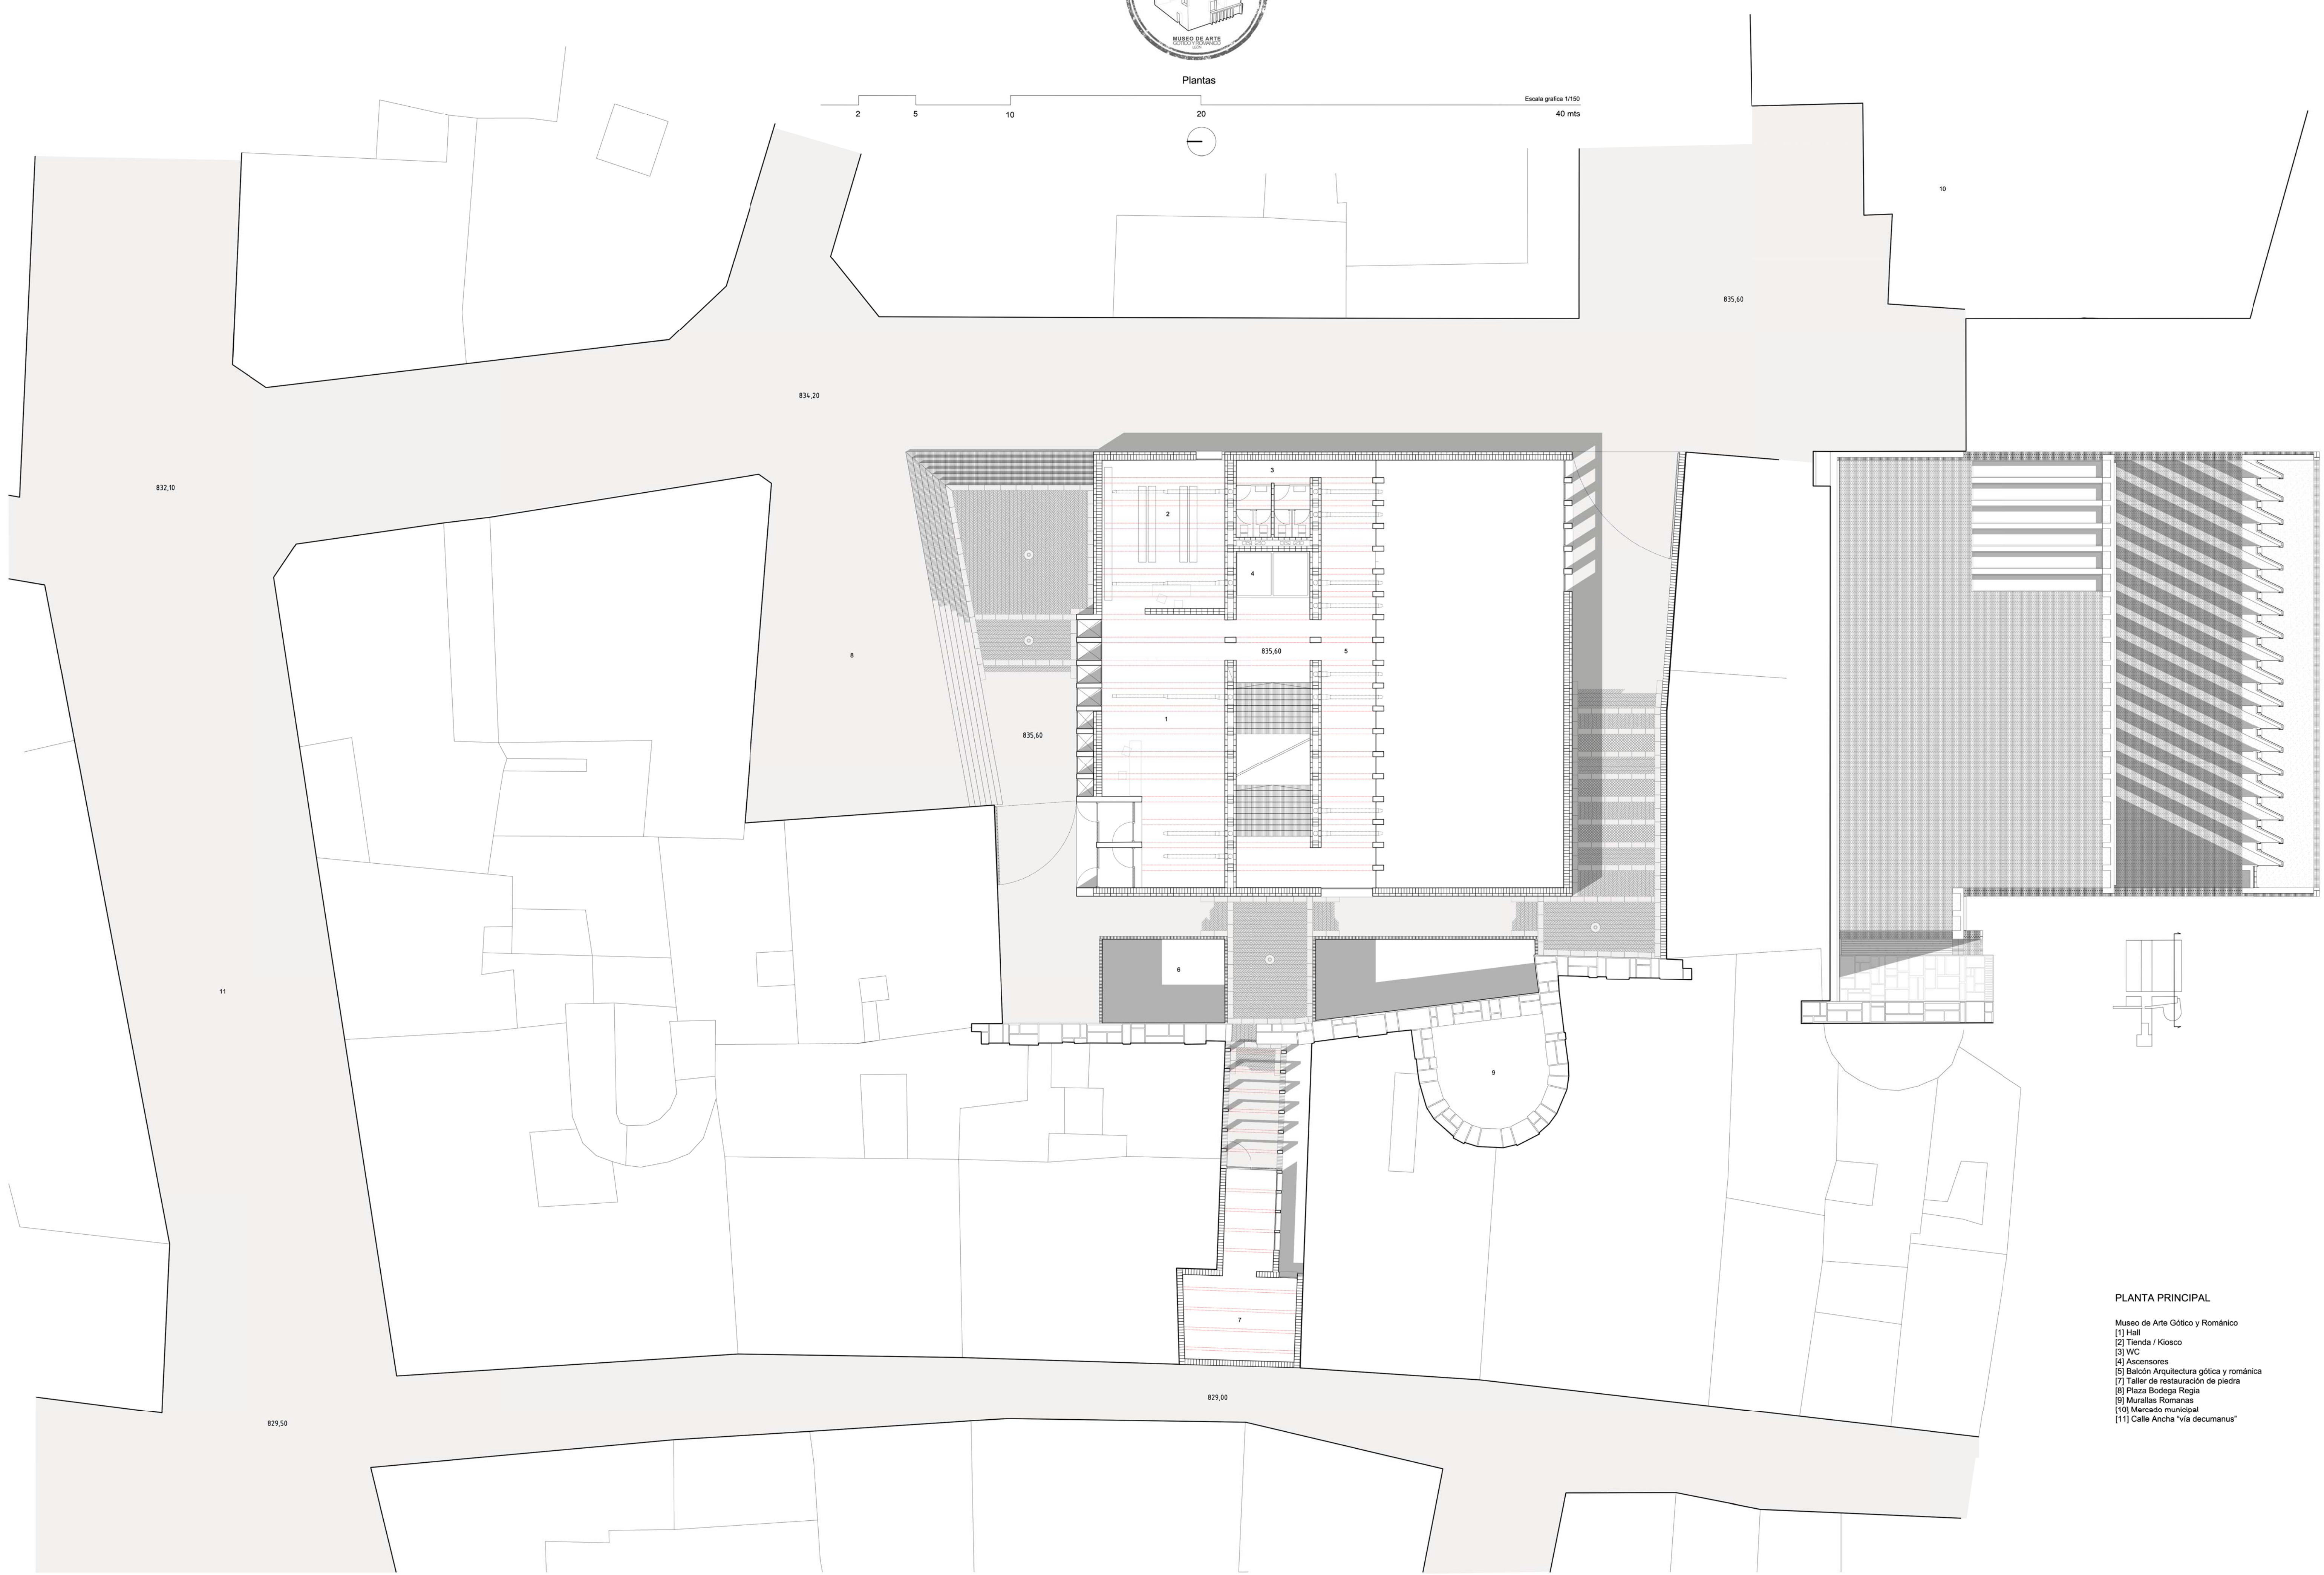

Plantas

Escala gráfica 1/150
40 mts

PLANTA PRINCIPAL