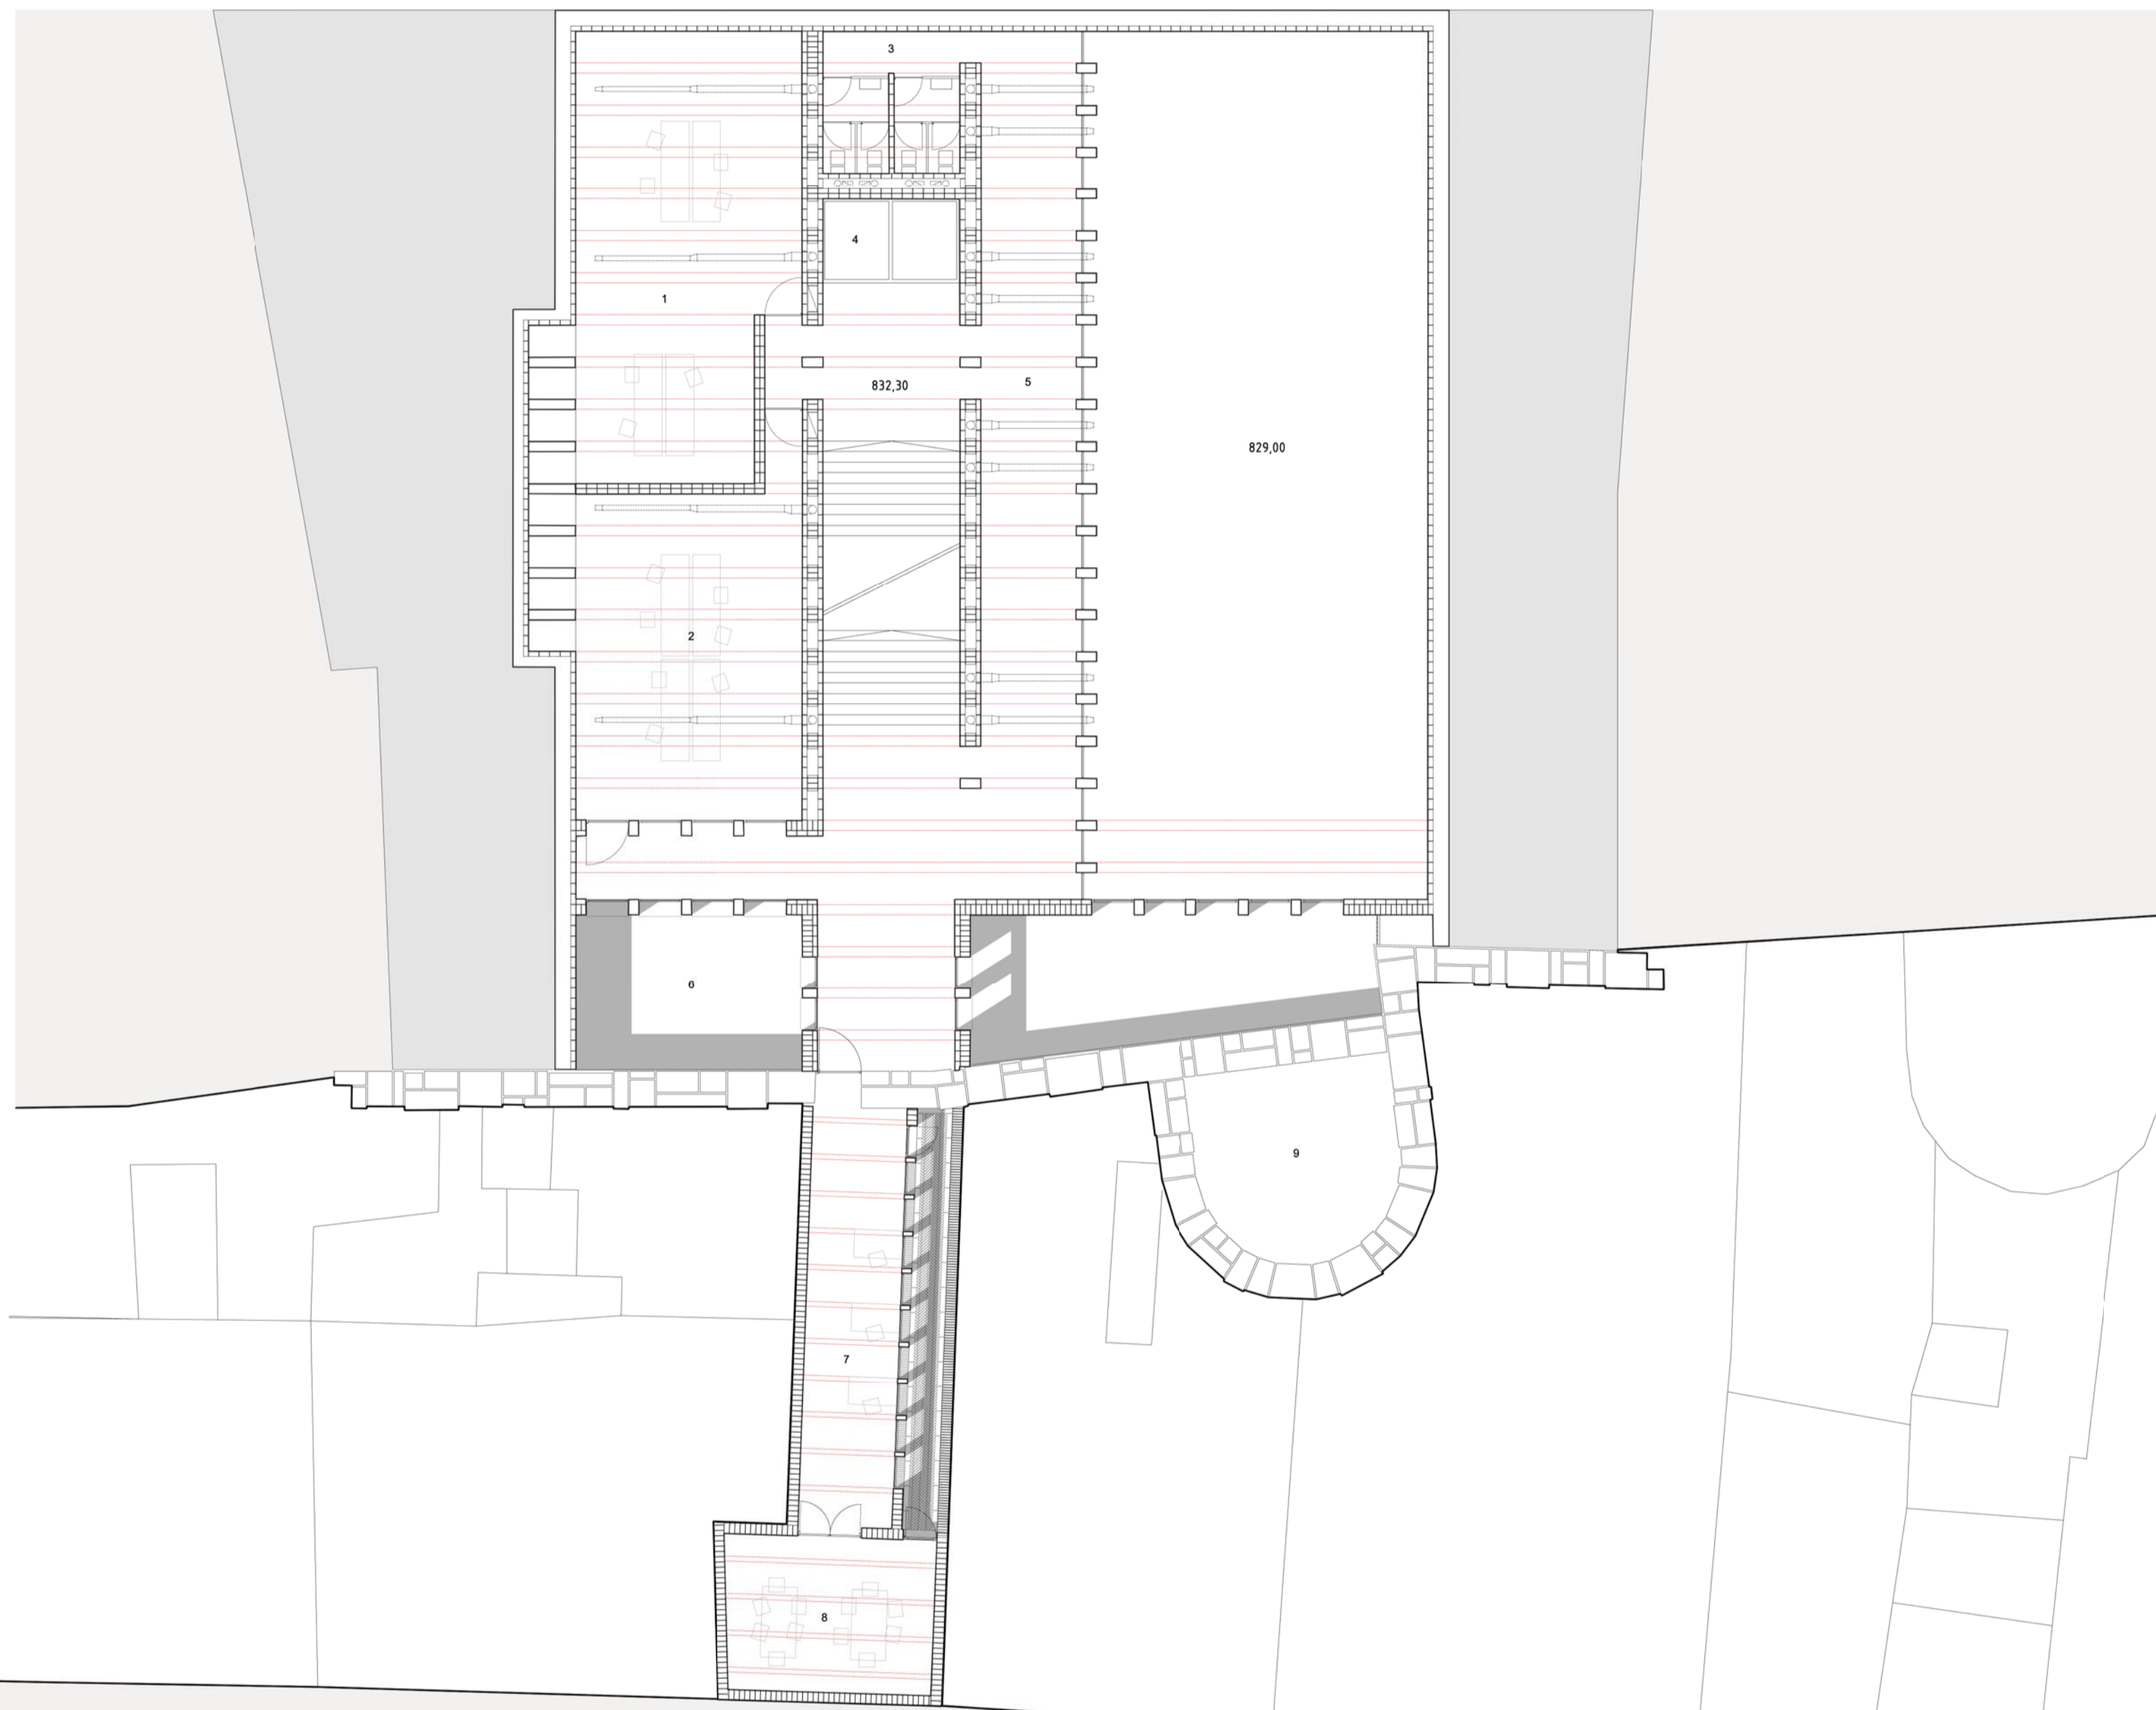

Plantas

Escala grafica 1/150
40 mts

2 5 10 20

PLANTA -1

- Museo de Arte Gótico y Románico
- [1] Laboratorio
- [2] Taller restauración Vidrieras
- [3] WC
- [4] Ascensores
- [5] Pasarela Arquitectura Gótica y Románica
- [6] Patios
- [7] Oficinas / Gestión
- [8] Sala de Reuniones
- [9] Murallas Romanas

829.50

829.00