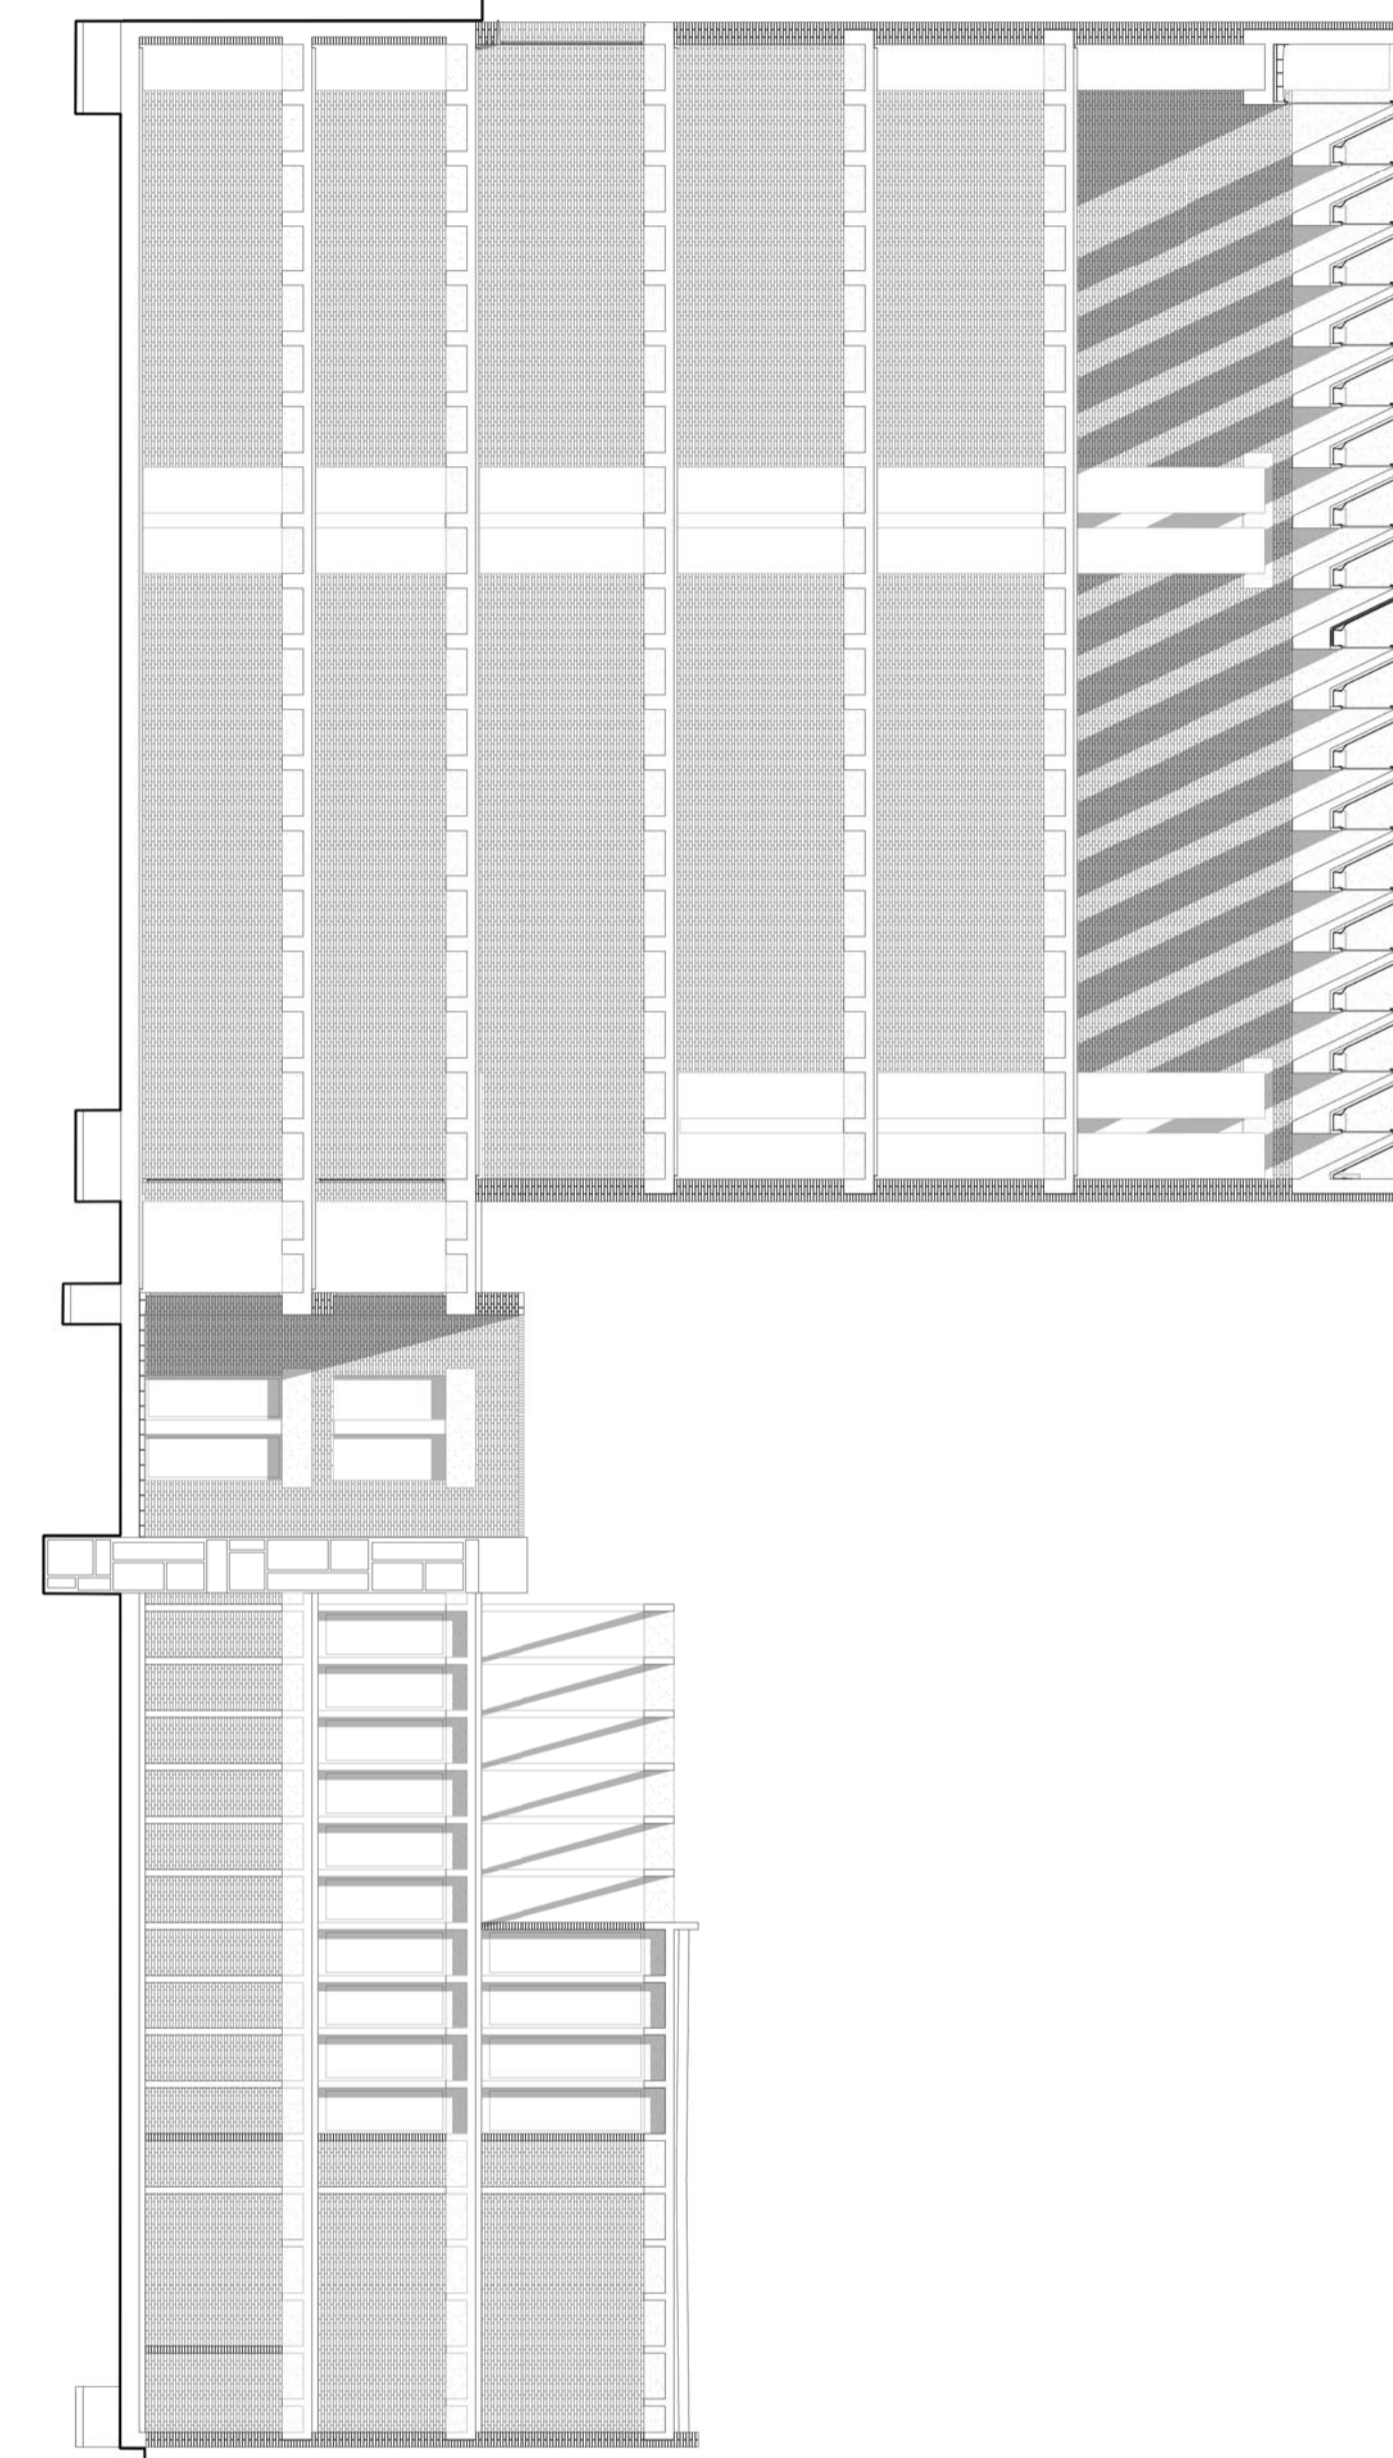

Plantas

Escala grafica 1/150
40 mts

2 5 10 20

PLANTA -1

- Museo de Arte Gótico y Románico
- [1] Laboratorio
- [2] Taller restauración Vidrieras
- [3] WC
- [4] Ascensores
- [5] Pasarela Arquitectura Gótica y Románica
- [6] Patios
- [7] Oficinas / Gestión
- [8] Sala de Reuniones
- [9] Murallas Romanas

829.50

829.00