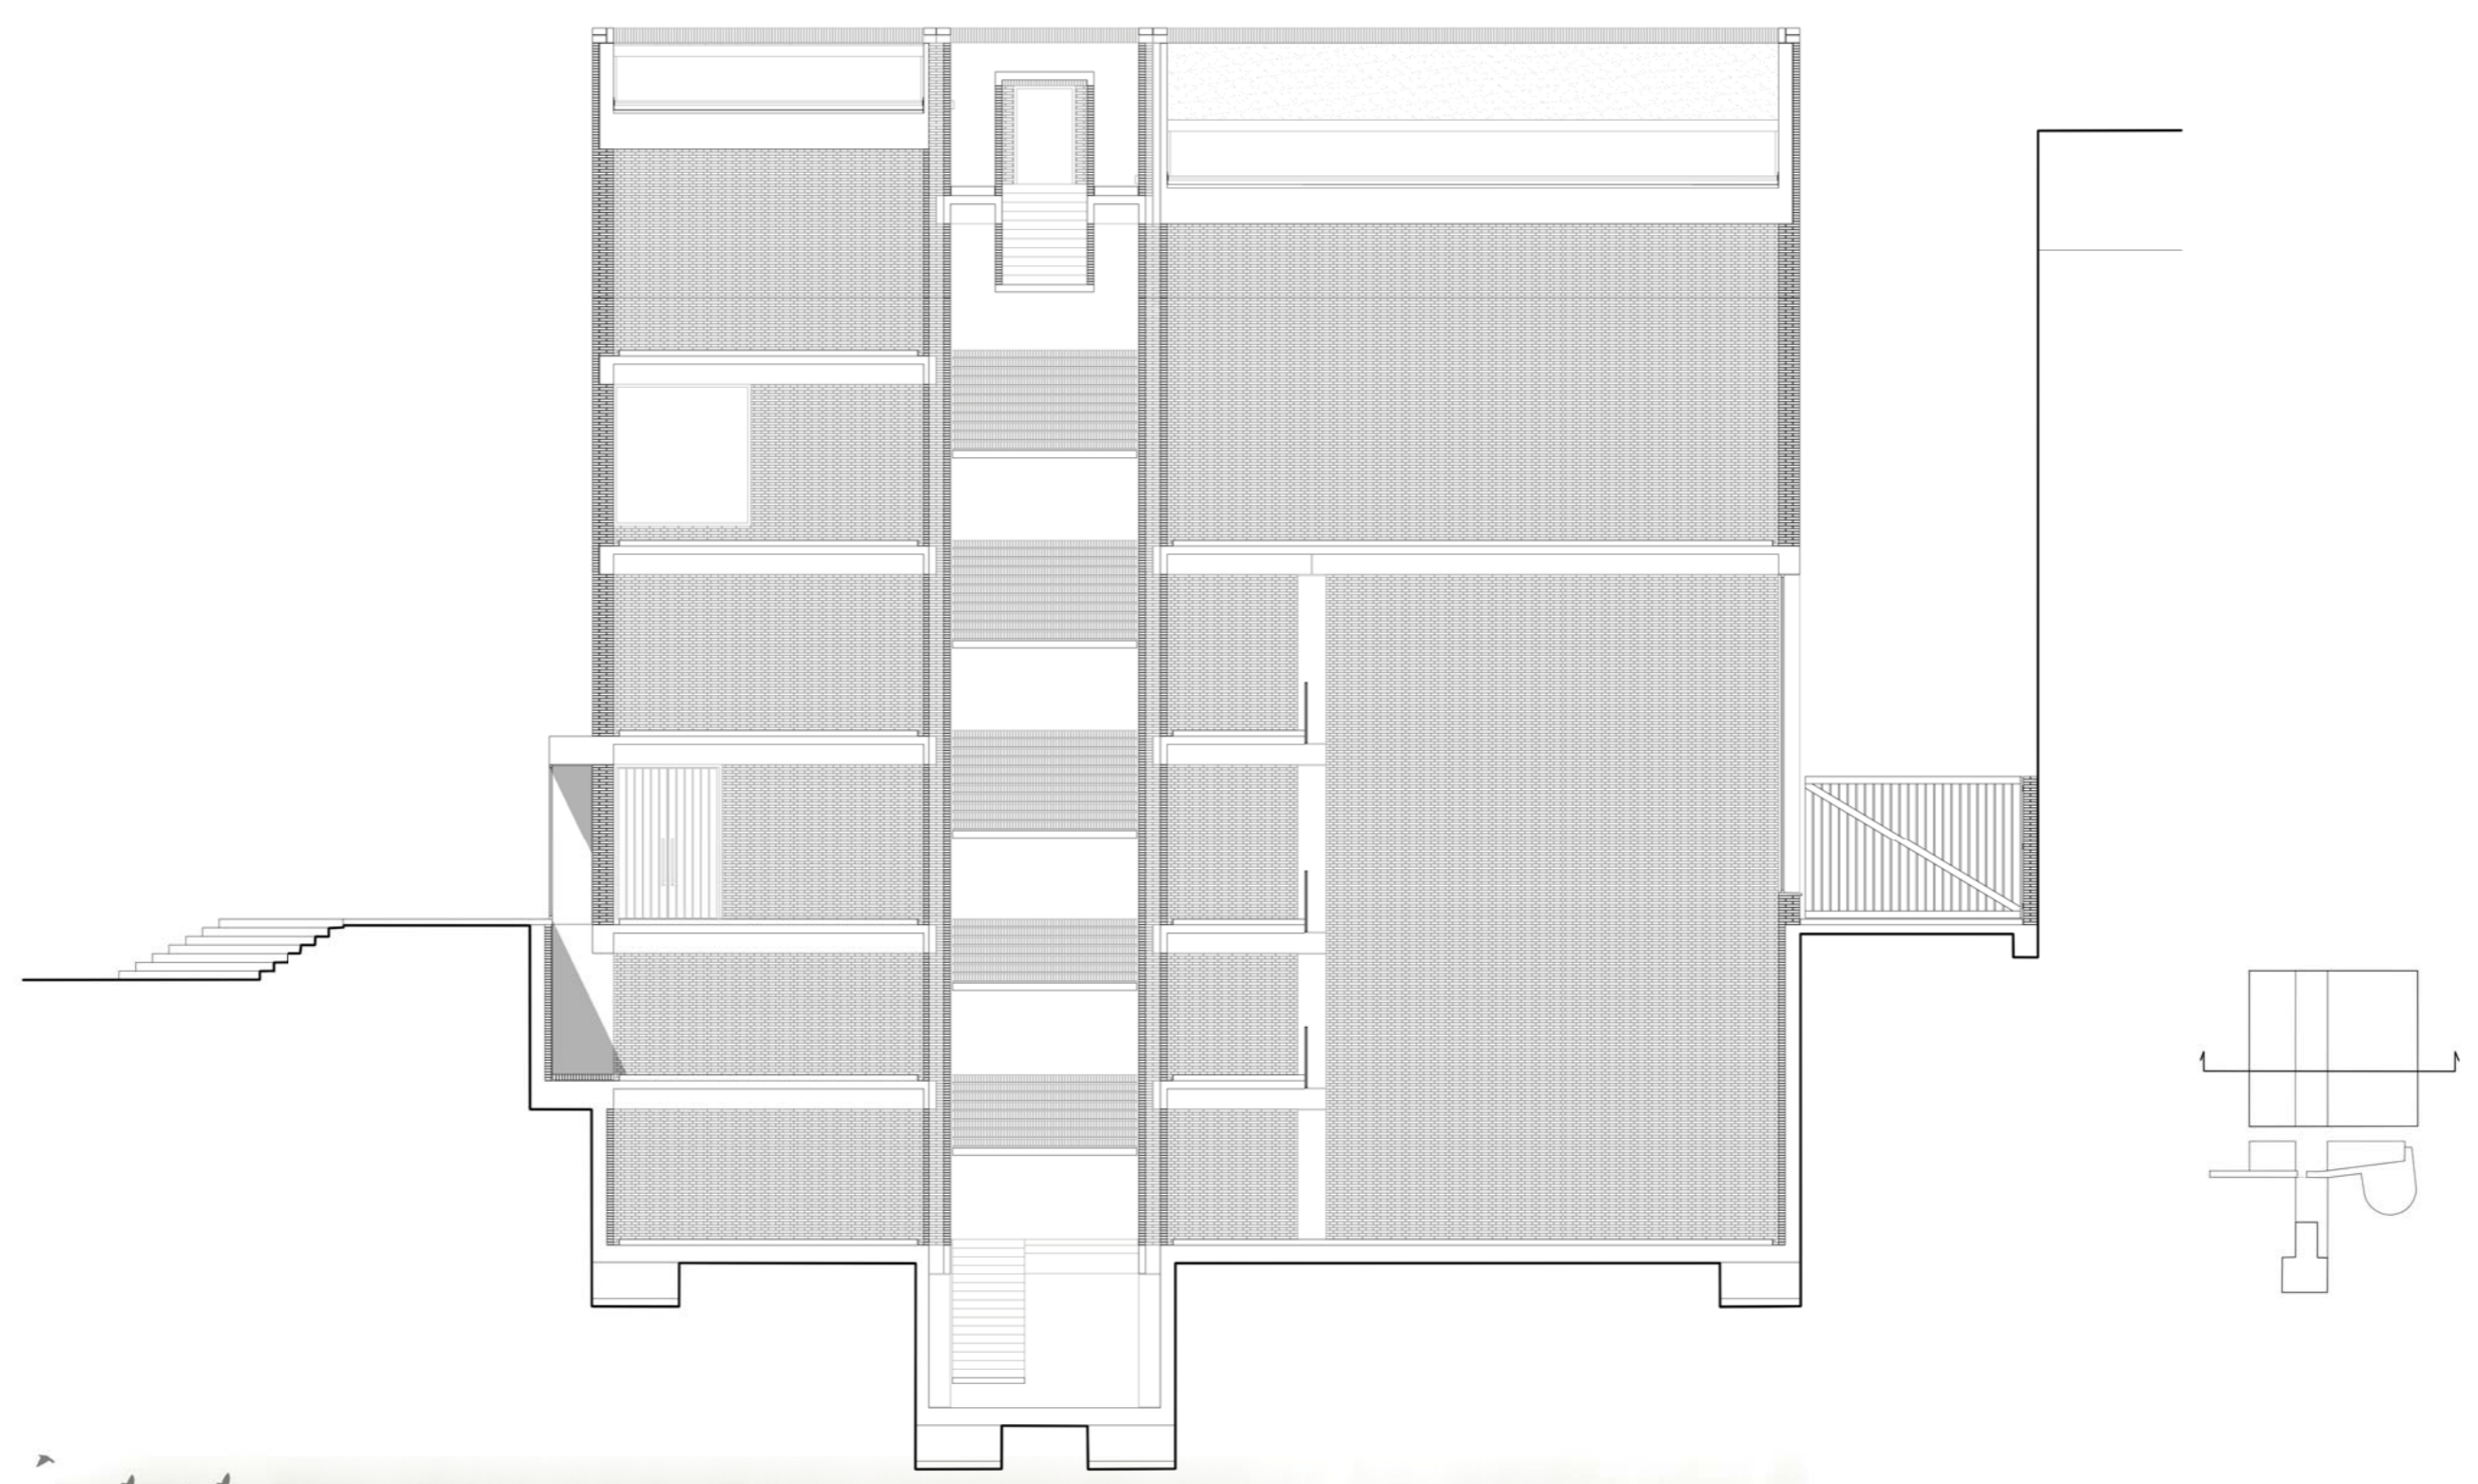

Plantas

Escala gráfica 1/150
40 mts

PLANTA -2

- Museo de Arte Gótico y Románico
- [1] Talleres / Aula
- [2] Sala Conferencias
- [3] W/C
- [4] Ascensores
- [5] Pasillo
- [6] Patios
- [7] Acceso desde c/ La Rúa
- [8] Exposición de columnas
- [9] Murallas Romanas
- [10] Exposición Piezas Grandes

PLANTA -3

- [1] Recogida de Aguas Pluviales
- [2] Bombas de calor
- [3] Fan Coil