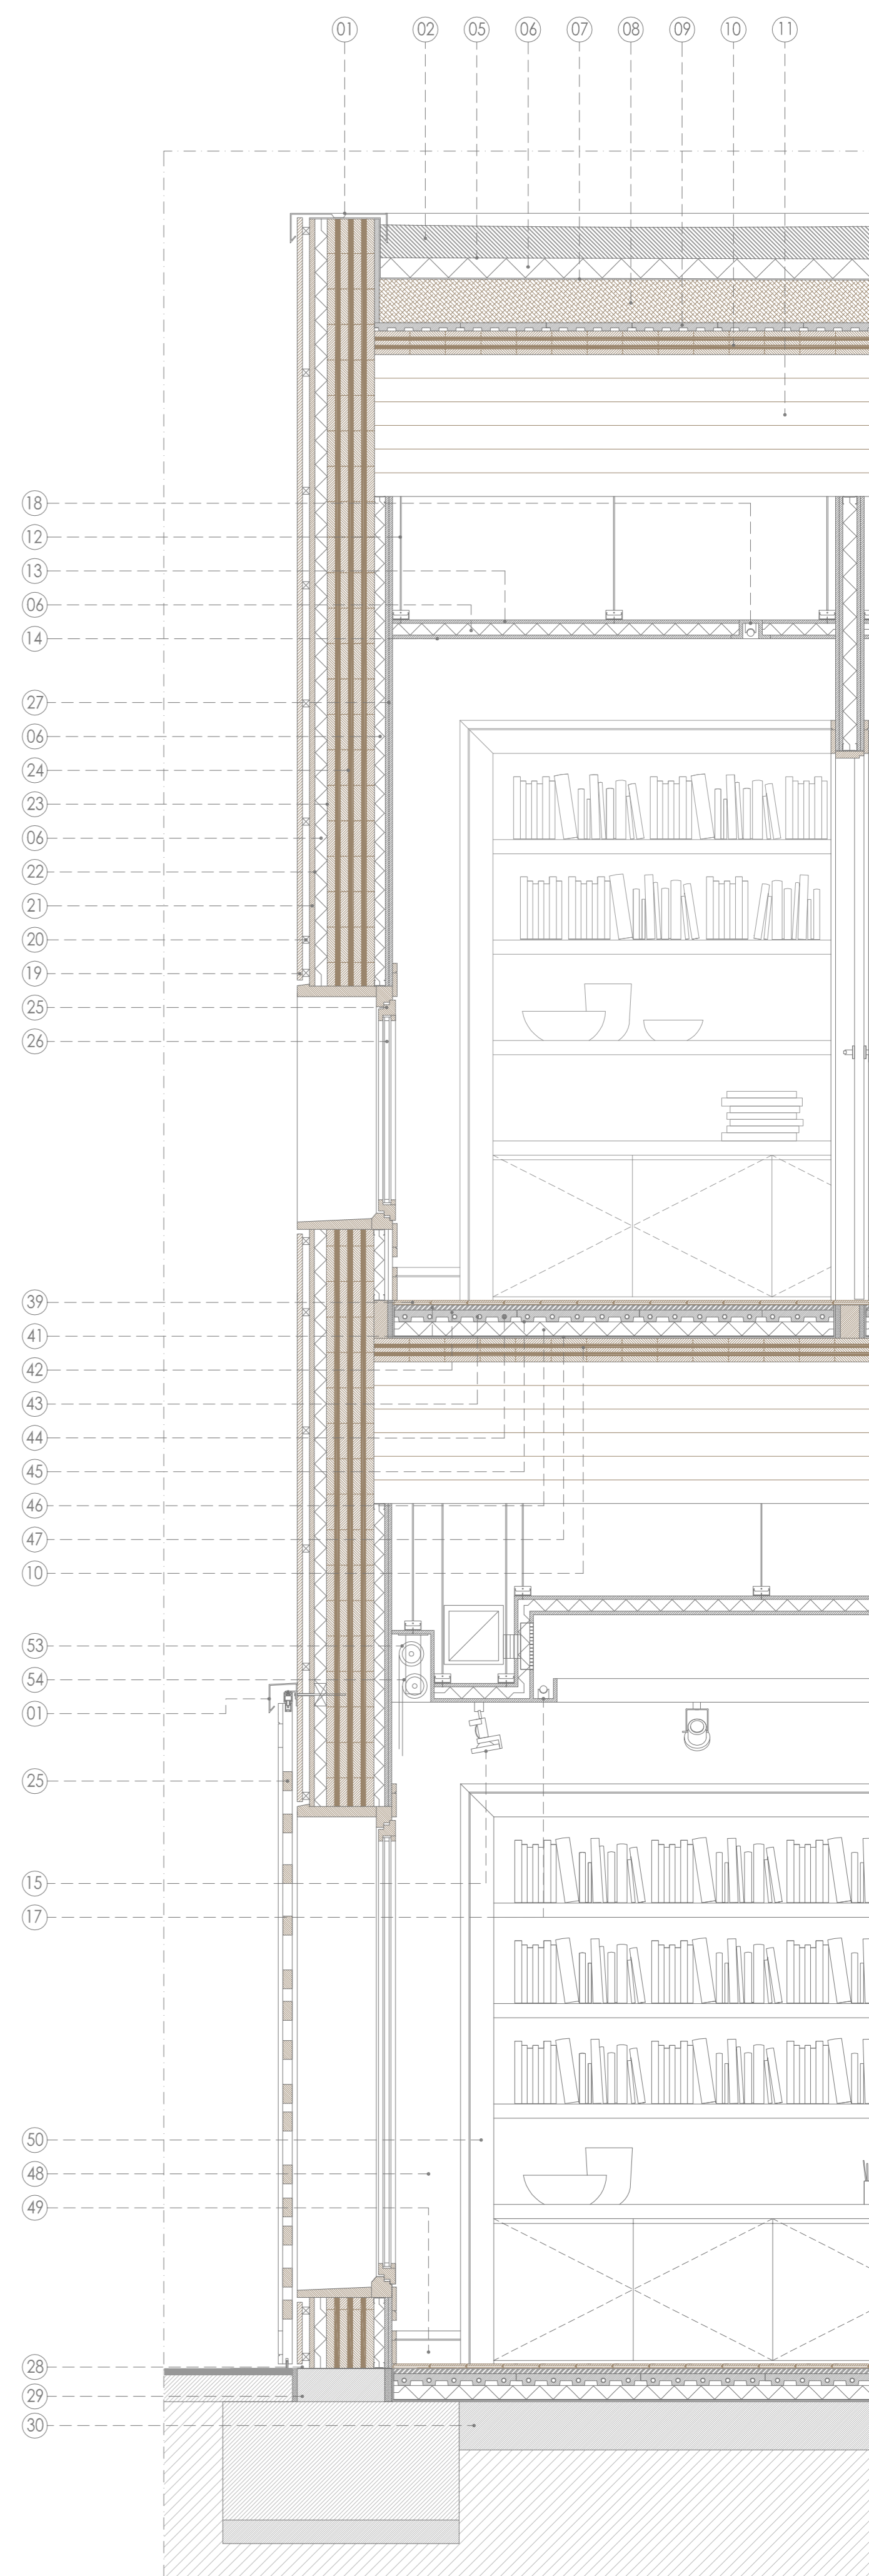

Revestiment de façana - lames de fusta de Làrix

COBERTA	SOSTRE	FAÇANA	FONAMENTS	SOLERA	ACABATS
<ul style="list-style-type: none"> 1 Coronament de xapa plegada d'acer galvanitzat 2 Estesa de graves 3 Coberta vegetal semi-intensiva 4 Substrat 5 Feltre sintètic geotèxtil 6 Alliment de llana mineral 7 Membrana impermeable EPDM 8 Formació de pendents mitjançant argila expansiva amb base de ciment 9 Membrana drenant de polietilè extrudit tipus Drentemp 	<ul style="list-style-type: none"> 10 Sostre massís de fusta contralaminada KLH 11 Bigues de fusta laminada 12 Perfil·leria d'acer galvanitzat 13 Fals sostre de plaques de guix laminat 14 Absorbent acústic Baswaphon 15 Focos projectors Gimbal de ERCO 16 Focos empotrats kap de FLOS 17 Fluorescents fossejats sostre T2-200 de Schmitz 18 Fluorescents T2-55 de Schmitz 	<ul style="list-style-type: none"> 19 Revestiment de lames de fusta de Làrix 20 Rastrells horitzontals de fusta de Làrix amb tractament tipus Vacsol classe risc 3 (fixat mecànicament amb vissos d'acer inoxidable) 21 Rastrells verticals amb tractament autoclau risc 3 per subjecció revestiment de fusta 22 Làmina delta fassade (permeable al vapor i impermeable a l'aigua) 6 Alliment de llana mineral 23 Làmina delta fal WS (estanca al vent) 24 Mur estructural massís de fusta contralaminada KLH 25 Fusteria de fusta de Làrix amb tractament tipus Vacsol classe 3 incolor i dues capes de lasur base aigua incolor 26 Vidre Climallit 6/12/4 12 Perfil·leria d'acer galvanitzat 27 Aplacat vertical de guix laminat sobre perfil·leria metàl·lica 	<ul style="list-style-type: none"> 28 Cinta d'obturació per compensar la tolerància de la base de formigó 29 Rialtra de formigó 30 Llosa de formigó 31 Pierina d'acer corten 32 Sauló/terra vegetal 33 Replè compactat 34 Mur de contenció de formigó armat 35 Làmina geotèxtil 36 Graves drenants 37 Tub drenant 38 Llit de formigó 	<ul style="list-style-type: none"> 39 Parquet de roure smoke amb lames de llargada i amplada variables de Schotten & Hansen amb tractament a l'oli SI-30 tèrmic 40 Paviment ceràmic multina de 30x120 sèrie cáchirer (la suite) trace color gris. 41 Morter 42 Formigó 43 Tub PER 44 Aigua calenta 45 Làmina polietilè 46 Poliestirè d'alta densitat 47 Làmina anti-impacte 	<ul style="list-style-type: none"> 48 Revestiment tèxtil marca Arte sèrie belgian linen color Pearl 49 Sòcol en DM lacat en color blanc 50 Armari en DM lacats en color blanc 51 Porta en DM en color blanc 52 Mirall plata, marc perimetral en DM lacat en color blanc 53 Blackout N-203 opac color blanc perla 54 Screen Ibiza 335 color blanc perla