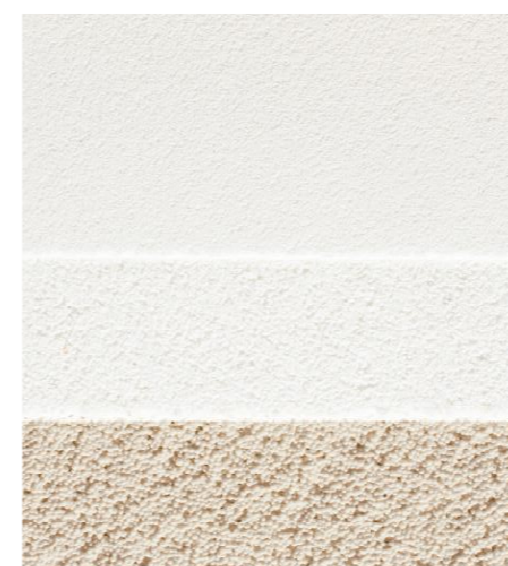

MATERIALS I ACABATS

1 Revestiment tèxtil vinílic marca Arte sèrie belgian linen color Pearl

2 Parquet de roure smoke de Schlotten & Hansen

3 Paviment ceràmic Mutina sèrie déchirer (la suite) trace color gris

4 Revestiment de lames de fusta de Llàix per a la façana

5 Mur estructural massís de fusta contralaminada tipus KLH

6 Absorbent acústic Baswaphon

7 Armari en DM lacat color blanc

8 Mobiliari mòbil en fusta de Làix